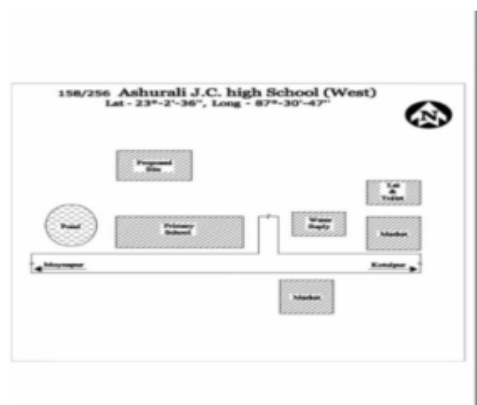

নির্বাচক নিবন্ধন আধিকারিকের স্বাক্ষর

Nazri Naksha

Google Map View

Polling Station Building Front View

Polling Station Front View

Cad View

Key MAP View

বিধানসভা নির্বাচনক্ষেত্রের নং, নাম : 256-কোতুলপুর  
ভাগ নং, নাম : 1-আন্তরালী মৌজার মন্ডলপাড়া,হাজরাপাড়া ও পশ্চিমপাড়া