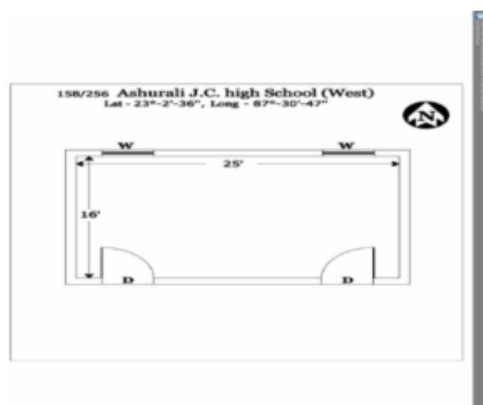

নির্বাচক নিবন্ধন আধিকারিকের স্বাক্ষর

Nazri Naksha

Google Map View

Polling Station Building Front View

Polling Station Front View

Cad View

Key MAP View

বিধানসভা নির্বাচনক্ষেত্রের নং, নাম : 256-কোতুলপুর  
ভাগ নং, নাম : 1-আন্তরালী মৌজার মন্ডলপাড়া,হাজরাপাড়া ও পশ্চিমপাড়া