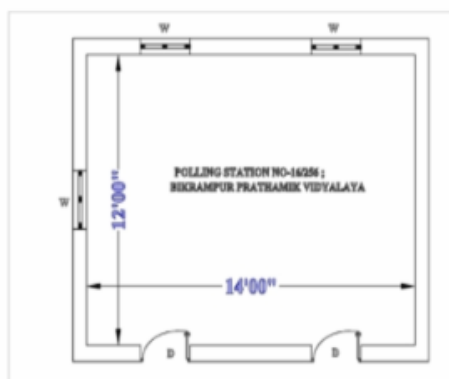

নির্বাচক নিবন্ধন আধিকারিকের স্বাক্ষর

Nazri Naksha

Google Map View

Polling Station Building Front View

Polling Station Front View

Cad View

Key MAP View

1 নাম : হাপিজুল সেখ পিতার নাম: ওলিমহমাদ সেখ বাড়ির নং : n0123 বয়স : 28 লিঙ্গ : পুরুষ	NRZ1779404 ফটো উপলব্ধ	2 নাম : সান্ত্বনা বিবি স্বামীর নাম: হানিফ সেখ বাড়ির নং : n0123 বয়স : 30 লিঙ্গ : মহিলা	NRZ1691575 ফটো উপলব্ধ	3 নাম : মমতাজ বিবি স্বামীর নাম: ওলিমহমাদ সেখ বাড়ির নং : n0123 বয়স : 76 লিঙ্গ : মহিলা	WB/36/253/456374 ফটো উপলব্ধ
4 নাম : হানিফ সেখ পিতার নাম: ওলিমহমাদ সেখ বাড়ির নং : n0123 বয়স : 38 লিঙ্গ : পুরুষ	NRZ0062315 ফটো উপলব্ধ	5 নাম : জসিমুদ্দিন কাজী পিতার নাম: মজমাল কাজী বাড়ির নং : n0090 বয়স : 27 লিঙ্গ : পুরুষ	NRZ1863828 ফটো উপলব্ধ	6 নাম : মানুয়ারা বিবি স্বামীর নাম: তুজামাল কাজী বাড়ির নং : N0090 বয়স : 28 লিঙ্গ : মহিলা	NRZ2190940 ফটো উপলব্ধ
7 নাম : তুজামাল কাজী পিতার নাম: মজামাল কাজী বাড়ির নং : n0090 বয়স : 30 লিঙ্গ : পুরুষ	NRZ1584366 ফটো উপলব্ধ	8 নাম : আনেসা কাজী স্বামীর নাম: মজামাল কাজী বাড়ির নং : n0090 বয়স : 65 লিঙ্গ : মহিলা	NRZ2072817 ফটো উপলব্ধ	9 নাম : মজামাল কাজী পিতার নাম: আসেদ কাজী বাড়ির নং : n0090 বয়স : 72 লিঙ্গ : পুরুষ	NRZ2072783 ফটো উপলব্ধ
10 নাম : মনুয়ারা কাজী স্বামীর নাম: ইমামুল কাজী বাড়ির নং : n0089 বয়স : 54 লিঙ্গ : মহিলা	WB/36/253/456382 ফটো উপলব্ধ	11 নাম : ইমামুল কাজী পিতার নাম: আসেদ কাজী বাড়ির নং : n0089 বয়স : 77 লিঙ্গ : পুরুষ	NRZ2073096 ফটো উপলব্ধ	12 নাম : টগরী বিবি স্বামীর নাম: জসিমুদ্দিন কাজী বাড়ির নং : এন0090 বয়স : 21 লিঙ্গ : মহিলা	NRZ2427755 ফটো উপলব্ধ
13 নাম : রওসনারা বিবি স্বামীর নাম: সিরাজুল সেখ বাড়ির নং : এন0569 বয়স : 31 লিঙ্গ : মহিলা	NRZ1839737 ফটো উপলব্ধ	14 নাম : বিশ্বজিৎ চক্রবর্তী পিতার নাম: মুনাল কান্তি চক্রবর্তী বাড়ির নং : n0005 বয়স : 27 লিঙ্গ : পুরুষ	NRZ1863919 ফটো উপলব্ধ	15 নাম : শুভঙ্কর চক্রবর্তী পিতার নাম: লক্ষ্মীকান্ত চক্রবর্তী বাড়ির নং : এন0005 বয়স : 26 লিঙ্গ : পুরুষ	NRZ1960087 ফটো উপলব্ধ
16 নাম : সায়ন চক্রবর্তী পিতার নাম: অশোক চক্রবর্তী বাড়ির নং : N0005 বয়স : 24 লিঙ্গ : পুরুষ	NRZ2190296 ফটো উপলব্ধ	17 নাম : জিতেন্দ্র চক্রবর্তী পিতার নাম: উত্তম চক্রবর্তী বাড়ির নং : এন0005 বয়স : 25 লিঙ্গ : পুরুষ	NRZ2190577 ফটো উপলব্ধ	18 নাম : অনুরাধা চক্রবর্তী গোস্বামী স্বামীর নাম: শুভঙ্কর চক্রবর্তী বাড়ির নং : এন0005 বয়স : 22 লিঙ্গ : মহিলা	NRZ2380509 ফটো উপলব্ধ
19 নাম : অভিজিৎ চক্রবর্তী পিতার নাম: মুগালকান্তি চক্রবর্তী বাড়ির নং : এন0005 বয়স : 29 লিঙ্গ : পুরুষ	NRZ1691534 ফটো উপলব্ধ	20 নাম : তনুশ্রী চক্রবর্তী স্বামীর নাম: অশোককুমার চক্রবর্তী বাড়ির নং : 179 বয়স : 45 লিঙ্গ : মহিলা	GGM2523033 ফটো উপলব্ধ	21 নাম : অশোক চক্রবর্তী পিতার নাম: শিবদাস চক্রবর্তী বাড়ির নং : n0005 বয়স : 50 লিঙ্গ : পুরুষ	NRZ1474097 ফটো উপলব্ধ
22 নাম : লক্ষ্মীকান্ত চক্রবর্তী পিতার নাম: শিবদাস চক্রবর্তী বাড়ির নং : n0005 বয়স : 62 লিঙ্গ : পুরুষ	NRZ2072809 ফটো উপলব্ধ	23 নাম : উত্তম চক্রবর্তী পিতার নাম: শিবদাস চক্রবর্তী বাড়ির নং : n0005 বয়স : 56 লিঙ্গ : পুরুষ	WB/36/253/456451 ফটো উপলব্ধ	24 নাম : তনুশ্রী চক্রবর্তী স্বামীর নাম: মুনালকান্তি চক্রবর্তী বাড়ির নং : n0005 বয়স : 51 লিঙ্গ : মহিলা	WB/36/253/456608 ফটো উপলব্ধ
25 নাম : মুনালকান্তি চক্রবর্তী পিতার নাম: শিবদাস চক্রবর্তী বাড়ির নং : n0005 বয়স : 60 লিঙ্গ : পুরুষ	WB/36/253/456607 ফটো উপলব্ধ	26 নাম : অর্চনা চক্রবর্তী স্বামীর নাম: অভিজিৎ চক্রবর্তী বাড়ির নং : এন0005 বয়স : 22 লিঙ্গ : মহিলা	NRZ2427771 ফটো উপলব্ধ	27 নাম : পিতম চক্রবর্তী পিতার নাম: অশোক চক্রবর্তী বাড়ির নং : এন0005 বয়স : 21 লিঙ্গ : পুরুষ	NRZ2427631 ফটো উপলব্ধ
28 নাম : মীরা চক্রবর্তী স্বামীর নাম: উত্তম চক্রবর্তী বাড়ির নং : n0005 বয়স : 49 লিঙ্গ : মহিলা	GGM1322213 ফটো উপলব্ধ	29 নাম : সুনিতা চক্রবর্তী স্বামীর নাম: জিতেন্দ্র চক্রবর্তী বাড়ির নং : এন0005 বয়স : 28 লিঙ্গ : মহিলা	NRZ2549376 ফটো উপলব্ধ	30 নাম : মানস চক্রবর্তী পিতার নাম: রাম চক্রবর্তী বাড়ির নং : এন0007 বয়স : 25 লিঙ্গ : পুরুষ	NRZ1998707 ফটো উপলব্ধ