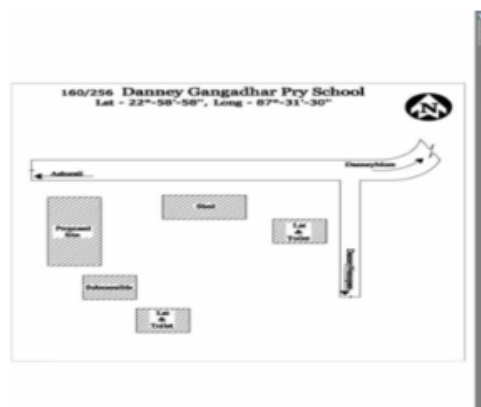

নির্বাচক নিবন্ধন আধিকারিকের স্বাক্ষর

Nazri Naksha

Google Map View

Polling Station Building Front View

Polling Station Front View

Cad View

Key MAP View

1 নাম : আসেমা বিবি স্বামীর নাম: রজব আলি সেখ বাড়ির নং : n0240 বয়স : 60 লিঙ্গ : মহিলা	NRZ2093490 ফটো উপলব্ধ	2 নাম : সেখ রেজাউল পিতার নাম: সেখ রজব আলি বাড়ির নং : n0240 বয়স : 32 লিঙ্গ : পুরুষ	NRZ1634773 ফটো উপলব্ধ	3 নাম : সিরাজুল সেখ স্বামীর নাম: সেখ রজবআলি বাড়ির নং : এন0240 বয়স : 28 লিঙ্গ : পুরুষ	NRZ2533065 ফটো উপলব্ধ
4 নাম : খোকন সেখ পিতার নাম: সেখ হোসেন আলি বাড়ির নং : n0254 বয়স : 31 লিঙ্গ : পুরুষ	NRZ1854918 ফটো উপলব্ধ	5 নাম : সেখআবুতাহের পিতার নাম: সেখ মোকসেদ বাড়ির নং : n0155 বয়স : 80 লিঙ্গ : পুরুষ	NRZ2263143 ফটো উপলব্ধ	#2 6 নাম : রেশমা খাতুন স্বামীর নাম: হাসানুরজ্জামান মন্ডল বাড়ির নং : এন0132 বয়স : 32 লিঙ্গ : মহিলা	NRZ1459601 ফটো উপলব্ধ
7 নাম : সেখ কামালুদ্দিন পিতার নাম: সেখ আজাদ বাড়ির নং : N0046 বয়স : 25 লিঙ্গ : পুরুষ	NRZ2188498 ফটো উপলব্ধ	8 নাম : সেখ সামসুদ্দিন পিতার নাম: সেখ আজাদ বাড়ির নং : 0046 বয়স : 26 লিঙ্গ : পুরুষ	NRZ1983733 ফটো উপলব্ধ	9 নাম : মমতাজ, বিবি স্বামীর নাম: সেখ আজাদ বাড়ির নং : n0046 বয়স : 53 লিঙ্গ : মহিলা	NRZ2206951 ফটো উপলব্ধ
10 নাম : সেখ আনসুদ্দিন পিতার নাম: সেখ আজাদ বাড়ির নং : এন0046 বয়স : 33 লিঙ্গ : পুরুষ	NRZ1432483 ফটো উপলব্ধ	11 নাম : সেখ আজাদ পিতার নাম: জুমান সেখ বাড়ির নং : n0046 বয়স : 57 লিঙ্গ : পুরুষ	NRZ2206944 ফটো উপলব্ধ	12 নাম : সেখ ইসমতারা স্বামীর নাম: সেখ আব্বাস আলি বাড়ির নং : n0258 বয়স : 30 লিঙ্গ : মহিলা	NRZ1896109 ফটো উপলব্ধ
13 নাম : দিবাকর কর্মকার পিতার নাম: শ্যামসুন্দর কর্মকার বাড়ির নং : n0080 বয়স : 28 লিঙ্গ : পুরুষ	NRZ1878511 ফটো উপলব্ধ	14 নাম : মানসী কর্মকার স্বামীর নাম: গুরুদাস কর্মকার বাড়ির নং : N0092 বয়স : 30 লিঙ্গ : মহিলা	NRZ1634955 ফটো উপলব্ধ	15 নাম : মুনমুন কর্মকার স্বামীর নাম: শুকদেব কর্মকার বাড়ির নং : N0076 বয়স : 24 লিঙ্গ : মহিলা	NRZ2188589 ফটো উপলব্ধ
16 নাম : শুকদেব কর্মকার পিতার নাম: বিমল কর্মকার বাড়ির নং : n0076 বয়স : 32 লিঙ্গ : পুরুষ	NRZ1432475 ফটো উপলব্ধ	17 নাম : সুপর্ণা কর্মকার স্বামীর নাম: রাজু কর্মকার বাড়ির নং : N0075 বয়স : 31 লিঙ্গ : মহিলা	NRZ1628650 ফটো উপলব্ধ	18 নাম : মনিকা কর্মকার পিতার নাম: দয়াল দাস কর্মকার বাড়ির নং : এন0092 বয়স : 31 লিঙ্গ : মহিলা	UVG1393032 ফটো উপলব্ধ
19 নাম : আরাধনা কর্মকার স্বামীর নাম: হরিহর কর্মকার বাড়ির নং : n0092 বয়স : 45 লিঙ্গ : মহিলা	BWC1705755 ফটো উপলব্ধ	20 নাম : তরুন কর্মকার পিতার নাম: দীনবন্ধু কর্মকার বাড়ির নং : n0079 বয়স : 28 লিঙ্গ : পুরুষ	NRZ1815372 ফটো উপলব্ধ	21 নাম : প্রতিমা কর্মকার স্বামীর নাম: ডান কর্মকার বাড়ির নং : n0087 বয়স : 32 লিঙ্গ : মহিলা	NRZ1526771 ফটো উপলব্ধ
22 নাম : গনেশ কর্মকার পিতার নাম: সন্তোষ কর্মকার বাড়ির নং : এন0092 বয়স : 63 লিঙ্গ : পুরুষ	NRZ2093631 ফটো উপলব্ধ	23 নাম : দিপালী কর্মকার স্বামীর নাম: গনেশ কর্মকার বাড়ির নং : n0092 বয়স : 56 লিঙ্গ : মহিলা	BHV1595198 ফটো উপলব্ধ	24 নাম : গুরুদাস কর্মকার পিতার নাম: গনেশ কর্মকার বাড়ির নং : n0092 বয়স : 36 লিঙ্গ : পুরুষ	NRZ1280064 ফটো উপলব্ধ
25 নাম : দয়াল দাস কর্মকার পিতার নাম: গনেশ কর্মকার বাড়ির নং : n0092 বয়স : 36 লিঙ্গ : পুরুষ	NRZ1280072 ফটো উপলব্ধ	26 নাম : বিশ্বনাথ কর্মকার পিতার নাম: সন্তোষ কর্মকার বাড়ির নং : n0075 বয়স : 61 লিঙ্গ : পুরুষ	WB/36/254/108626 ফটো উপলব্ধ	27 নাম : বেলা কর্মকার স্বামীর নাম: বিশ্বনাথ কর্মকার বাড়ির নং : n0075 বয়স : 55 লিঙ্গ : মহিলা	WB/36/254/108475 ফটো উপলব্ধ
28 নাম : রাজু কর্মকার পিতার নাম: বিশ্বনাথ কর্মকার বাড়ির নং : n0075 বয়স : 34 লিঙ্গ : পুরুষ	NRZ1381482 ফটো উপলব্ধ	29 নাম : নির্মল চন্দ্র কর্মকার পিতার নাম: সন্তোষ কর্মকার বাড়ির নং : n0076 বয়স : 47 লিঙ্গ : পুরুষ	BHV1613215 ফটো উপলব্ধ	30 নাম : সুস্মিতা কর্মকার স্বামীর নাম: নির্মল চন্দ্র কর্মকার বাড়ির নং : n0076 বয়স : 39 লিঙ্গ : মহিলা	NRZ1526813 ফটো উপলব্ধ