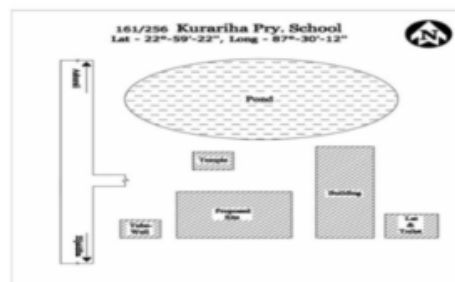

নির্বাচক নিবন্ধন আধিকারিকের স্বাক্ষর

Nazri Naksha

Google Map View

Polling Station Building Front View

Polling Station Front View

Cad View

Key MAP View

1 নাম : পাপাই আড়ি পিতার নাম: তারাপদ আড়ি বাড়ির নং : n0170 বয়স : 31 লিঙ্গ : পুরুষ	NRZ1854942 ফটো উপলব্ধ	2 নাম : সুচিত্রা আড়ি স্বামীর নাম: তারাপদ আড়ি বাড়ির নং : n0170 বয়স : 50 লিঙ্গ : মহিলা	WB/36/254/111594 ফটো উপলব্ধ	3 নাম : তারাপদ আড়ি পিতার নাম: বিশ্বনাথ আড়ি বাড়ির নং : n0170 বয়স : 55 লিঙ্গ : পুরুষ	WB/36/254/111647 ফটো উপলব্ধ
4 নাম : সত্যবালা আড়ি স্বামীর নাম: বিশ্বনাথ আড়ি বাড়ির নং : n0170 বয়স : 81 লিঙ্গ : মহিলা	WB/36/254/111803 ফটো উপলব্ধ	5 নাম : কার্তিক আড়ি পিতার নাম: গুরুপদ আড়ি বাড়ির নং : n0169 বয়স : 34 লিঙ্গ : পুরুষ	NRZ1726793 ফটো উপলব্ধ	6 নাম : লক্ষ্মীরানী আড়ি স্বামীর নাম: গুরুপদ আড়ি বাড়ির নং : n0169 বয়স : 56 লিঙ্গ : মহিলা	WB/36/254/111598 ফটো উপলব্ধ
7 নাম : গুরুপদ আড়ি পিতার নাম: আন্তিক আড়ি বাড়ির নং : n0169 বয়স : 61 লিঙ্গ : পুরুষ	WB/36/254/111635 ফটো উপলব্ধ	8 নাম : পঞ্চবালা আড়ি স্বামীর নাম: আন্তিক আড়ি বাড়ির নং : n0169 বয়স : 81 লিঙ্গ : মহিলা	WB/36/254/111595 ফটো উপলব্ধ	9 নাম : মধুমিতা আড়ি স্বামীর নাম: কার্তিক আড়ি বাড়ির নং : n0169 বয়স : 30 লিঙ্গ : মহিলা	NRZ1855006 ফটো উপলব্ধ
10 নাম : বৈশাখী আড়ি স্বামীর নাম: পাপাই আড়ি বাড়ির নং : এন0170 বয়স : 23 লিঙ্গ : মহিলা	NRZ2371953 ফটো উপলব্ধ	11 নাম : গোপাল কৈবর্ত্তা পিতার নাম: বিকাশ কৈবর্ত্তা বাড়ির নং : n0086 বয়স : 28 লিঙ্গ : পুরুষ	NRZ1815489 ফটো উপলব্ধ	12 নাম : নেপাল কৈবর্ত্তা পিতার নাম: বিকাশ কৈবর্ত্তা বাড়ির নং : N0086 বয়স : 26 লিঙ্গ : পুরুষ	NRZ1983907 ফটো উপলব্ধ
13 নাম : সৌরভ কৈবর্ত্তা পিতার নাম: সনাতন কৈবর্ত্তা বাড়ির নং : এন0088 বয়স : 22 লিঙ্গ : পুরুষ	NRZ2421071 ফটো উপলব্ধ	14 নাম : সোমা কৈবর্ত্তা স্বামীর নাম: ধনঞ্জয় কৈবর্ত্তা বাড়ির নং : N0113 বয়স : 29 লিঙ্গ : মহিলা	NRZ1984210 ফটো উপলব্ধ	15 নাম : ধনঞ্জয় কৈবর্ত্তা পিতার নাম: চন্ডীচরন কৈবর্ত্তা বাড়ির নং : n0113 বয়স : 46 লিঙ্গ : পুরুষ	BHV1613629 ফটো উপলব্ধ
16 নাম : রামপ্রসাদ কৈবর্ত্ত পিতার নাম: চন্ডীচরন কৈবর্ত্ত বাড়ির নং : n0113 বয়স : 51 লিঙ্গ : পুরুষ	NRZ2341246 ফটো উপলব্ধ	17 নাম : মোহনচন্দ্র কৈবর্ত্ত পিতার নাম: পঞ্চানন কৈবর্ত্ত বাড়ির নং : n0095 বয়স : 67 লিঙ্গ : পুরুষ	WB/36/254/111642 ফটো উপলব্ধ	18 নাম : অপর্ণা কৈবর্ত্ত স্বামীর নাম: অশোক কৈবর্ত্ত বাড়ির নং : n0092 বয়স : 51 লিঙ্গ : মহিলা	WB/36/254/111431 ফটো উপলব্ধ
19 নাম : অশোক কৈবর্ত্ত পিতার নাম: মধুসূদন কৈবর্ত্ত বাড়ির নং : n0092 বয়স : 56 লিঙ্গ : পুরুষ	WB/36/254/111356 ফটো উপলব্ধ	20 নাম : মাধবী কৈবর্ত্ত স্বামীর নাম: মধুসূদন কৈবর্ত্ত বাড়ির নং : n0092 বয়স : 71 লিঙ্গ : মহিলা	WB/36/254/111432 ফটো উপলব্ধ	21 নাম : সুমিত্রা কৈবর্ত্তা স্বামীর নাম: বিকাশ কৈবর্ত্তা বাড়ির নং : n0090 বয়স : 46 লিঙ্গ : মহিলা	BHV1613686 ফটো উপলব্ধ
22 নাম : বিকাশ কৈবর্ত্ত পিতার নাম: হরিসাধন কৈবর্ত্ত বাড়ির নং : n0090 বয়স : 57 লিঙ্গ : পুরুষ	WB/36/254/111232 ফটো উপলব্ধ	23 নাম : মালতী কৈবর্ত্ত স্বামীর নাম: হরিসাধন কৈবর্ত্ত বাড়ির নং : n0090 বয়স : 76 লিঙ্গ : মহিলা	WB/36/254/111536 ফটো উপলব্ধ	24 নাম : মাধবী কৈবর্ত্ত স্বামীর নাম: বলাইচন্দ্র কৈবর্ত্ত বাড়ির নং : n0089 বয়স : 71 লিঙ্গ : মহিলা	WB/36/254/111189 ফটো উপলব্ধ
25 নাম : পূর্ণিমা কৈবর্ত্তা স্বামীর নাম: সনাতন কৈবর্ত্তা বাড়ির নং : n0088 বয়স : 45 লিঙ্গ : মহিলা	BHV2371086 ফটো উপলব্ধ	26 নাম : সনাতন কৈবর্ত্ত পিতার নাম: নিমাইচন্দ্র কৈবর্ত্ত বাড়ির নং : n0088 বয়স : 51 লিঙ্গ : পুরুষ	WB/36/254/111415 ফটো উপলব্ধ	27 নাম : লক্ষ্মীবালা কৈবর্ত্ত স্বামীর নাম: নিমাইচন্দ্র কৈবর্ত্ত বাড়ির নং : n0088 বয়স : 71 লিঙ্গ : মহিলা	WB/36/254/111800 ফটো উপলব্ধ
28 নাম : শিখা কৈবর্ত্তা স্বামীর নাম: মনুখ কৈবর্ত্তা বাড়ির নং : n0087 বয়স : 33 লিঙ্গ : মহিলা	NRZ1635218 ফটো উপলব্ধ	29 নাম : মনুখ কৈবর্ত্তা পিতার নাম: রবি কৈবর্ত্তা বাড়ির নং : n0087 বয়স : 46 লিঙ্গ : পুরুষ	BHV1613637 ফটো উপলব্ধ	30 নাম : মাধবী কৈবর্ত্ত স্বামীর নাম: রবীন্দ্রনাথ কৈবর্ত্ত বাড়ির নং : n0087 বয়স : 62 লিঙ্গ : মহিলা	WB/36/254/111652 ফটো উপলব্ধ