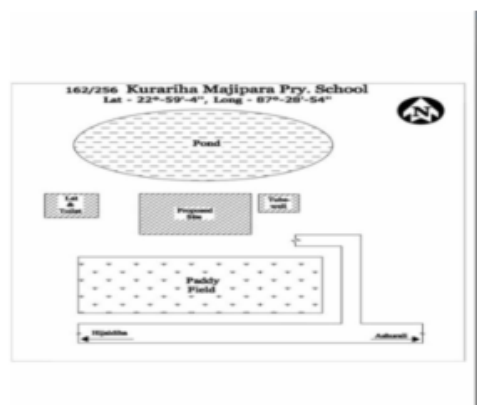

নির্বাচক নিবন্ধন আধিকারিকের স্বাক্ষর

Nazri Naksha

Google Map View

Polling Station Building Front View

Polling Station Front View

Cad View

Key MAP View

1 নাম : মনিমালা কর্মকার স্বামীর নাম: কার্তিক কর্মকার বাড়ির নং : N0107 বয়স : 26 লিঙ্গ : মহিলা	NRZ2188993	ফটো উপলব্ধ	2 নাম : সফিাতা চক্রবর্তী স্বামীর নাম: স্বরূপ চক্রবর্তী বাড়ির নং : n0323 বয়স : 35 লিঙ্গ : মহিলা	NRZ1229152	ফটো উপলব্ধ	3 নাম : আকাশ চ্যাটাঙ্গী পিতার নাম: আলোক চ্যাটাঙ্গী বাড়ির নং : এন0146 বয়স : 22 লিঙ্গ : পুরুষ	NRZ2372027	ফটো উপলব্ধ
4 নাম : অনন্য চ্যাটাঙ্গী পিতার নাম: আলোক চ্যাটাঙ্গী বাড়ির নং : n0146 বয়স : 26 লিঙ্গ : মহিলা	NRZ2188860	ফটো উপলব্ধ	5 নাম : গণেশ দাস পিতার নাম: ভাণ্ড দাস বাড়ির নং : এন0335 বয়স : 24 লিঙ্গ : পুরুষ	NRZ2302164	ফটো উপলব্ধ	6 নাম : মায়াদাস স্বামীর নাম: জগবন্ধু দাস বাড়ির নং : এন0085 বয়স : 34 লিঙ্গ : মহিলা	NRZ2302677	ফটো উপলব্ধ
7 নাম : সৌভিক পাত্র পিতার নাম: শ্যামল পাত্র বাড়ির নং : এন607 বয়স : 23 লিঙ্গ : পুরুষ	NRZ2302099	ফটো উপলব্ধ	8 নাম : পূজা পাত্র স্বামীর নাম: উজ্জল পাত্র বাড়ির নং : এন607 বয়স : 28 লিঙ্গ : মহিলা	NRZ2302644	ফটো উপলব্ধ	9 নাম : ধীরু বাপ্দী পিতার নাম: রাখাল বাপ্দী বাড়ির নং : n0077 বয়স : 56 লিঙ্গ : পুরুষ	WB/36/254/096394	ফটো উপলব্ধ
10 নাম : বিজয় বাপ্দী পিতার নাম: ধীরু বাপ্দী বাড়ির নং : n0077 বয়স : 33 লিঙ্গ : পুরুষ	NRZ1726876	ফটো উপলব্ধ	11 নাম : ভৈরবী বাপ্দী স্বামীর নাম: ধীরু বাপ্দী বাড়ির নং : n0078 বয়স : 51 লিঙ্গ : মহিলা	WB/36/254/096301	ফটো উপলব্ধ	#2 12 নাম : রুমা রায় স্বামীর নাম: মিলন রায় বাড়ির নং : n0071 বয়স : 32 লিঙ্গ : মহিলা	NRZ1635598	ফটো উপলব্ধ
13 নাম : ছবি মিদ্যে স্বামীর নাম: চঞ্চল মিদ্যে বাড়ির নং : n0071 বয়স : 31 লিঙ্গ : মহিলা	NRZ1726843	ফটো উপলব্ধ	14 নাম : টুম্পা মাজি স্বামীর নাম: রাজদত্ত মাজি বাড়ির নং : n0007 বয়স : 31 লিঙ্গ : মহিলা	NRZ1635176	ফটো উপলব্ধ	15 নাম : তুফান মাজি পিতার নাম: সুজিত মাজি বাড়ির নং : n0332 বয়স : 26 লিঙ্গ : পুরুষ	NRZ1984244	ফটো উপলব্ধ
16 নাম : প্রদীপ মাজি পিতার নাম: বাসুদেব মাজি বাড়ির নং : n0088 বয়স : 27 লিঙ্গ : পুরুষ	NRZ1989698	ফটো উপলব্ধ	17 নাম : সঞ্জিব মিদ্যা পিতার নাম: কানাইলাল মিদ্যা বাড়ির নং : বয়স : 28 লিঙ্গ : পুরুষ	NRZ1815653	ফটো উপলব্ধ	18 নাম : মিনা মিদ্যে স্বামীর নাম: কানাই লাল মিদ্যে বাড়ির নং : n0026 বয়স : 48 লিঙ্গ : মহিলা	BHV1478833	ফটো উপলব্ধ
19 নাম : মহুয়া মিদ্যা স্বামীর নাম: বসন্ত মিদ্যা বাড়ির নং : এন0335 বয়স : 25 লিঙ্গ : মহিলা	NRZ2302263	ফটো উপলব্ধ	20 নাম : কানাই মিদ্যা পিতার নাম: ভোলানাথ মিদ্যা বাড়ির নং : বয়স : 57 লিঙ্গ : পুরুষ	WB/36/254/111092	ফটো উপলব্ধ	21 নাম : রিয়া মিদ্যা পিতার নাম: তাপস মিদ্যা বাড়ির নং : এন0081 বয়স : 21 লিঙ্গ : মহিলা	NRZ2478329	ফটো উপলব্ধ
22 নাম : মনিমালা মিদ্যা স্বামীর নাম: মৃত্যঞ্জয় মিদ্যা বাড়ির নং : n0044 বয়স : 30 লিঙ্গ : মহিলা	NRZ1815711	ফটো উপলব্ধ	23 নাম : শিখা মিদ্যা স্বামীর নাম: বিশ্বজিৎ মিদ্যা বাড়ির নং : N0044 বয়স : 33 লিঙ্গ : মহিলা	WSU1648088	ফটো উপলব্ধ	24 নাম : অজিতকুমার মিদ্যে পিতার নাম: ভোলানাথ মিদ্যে বাড়ির নং : n0029 বয়স : 81 লিঙ্গ : পুরুষ	WB/36/254/111669	ফটো উপলব্ধ
25 নাম : ভারতীবালা মিদ্যে স্বামীর নাম: অজিতকুমার মিদ্যে বাড়ির নং : n0029 বয়স : 75 লিঙ্গ : মহিলা	WB/36/254/111503	ফটো উপলব্ধ	26 নাম : জ্যোৎস্না মিদ্যা স্বামীর নাম: দশরথ মিদ্যা বাড়ির নং : n0029 বয়স : 28 লিঙ্গ : মহিলা	NRZ1815729	ফটো উপলব্ধ	27 নাম : অর্চনা মিদ্যা স্বামীর নাম: শ্রীকান্ত মিদ্যা বাড়ির নং : n0020 বয়স : 33 লিঙ্গ : মহিলা	NRZ1635358	ফটো উপলব্ধ
28 নাম : কল্পনা মিদ্যে স্বামীর নাম: রামপ্রসাদ মিদ্যে বাড়ির নং : n0023 বয়স : 57 লিঙ্গ : মহিলা	WB/36/254/111445	ফটো উপলব্ধ	29 নাম : জগবন্ধু মিদ্যা পিতার নাম: রামপ্রসাদ মিদ্যা বাড়ির নং : n0023 বয়স : 35 লিঙ্গ : পুরুষ	NRZ1280270	ফটো উপলব্ধ	30 নাম : পদ্মাবতী মিদ্যে স্বামীর নাম: বঙ্কিমচন্দ্র মিদ্যে বাড়ির নং : n0019 বয়স : 60 লিঙ্গ : মহিলা	WB/36/254/111603	ফটো উপলব্ধ