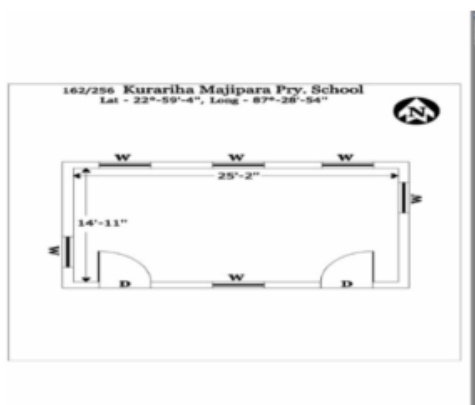

নির্বাচক নিবন্ধন আধিকারিকের স্বাক্ষর

Nazri Naksha

Google Map View

Polling Station Building Front View

Polling Station Front View

Cad View

Key MAP View

1 নাম : মনিমালা কর্মকার স্বামীর নাম: কার্তিক কর্মকার বাড়ির নং : N0107 বয়স : 26 লিঙ্গ : মহিলা	NRZ2188993	ফটো উপলব্ধ	2 নাম : সফিাতা চক্রবর্তী স্বামীর নাম: স্বরূপ চক্রবর্তী বাড়ির নং : n0323 বয়স : 35 লিঙ্গ : মহিলা	NRZ1229152	ফটো উপলব্ধ	3 নাম : আকাশ চ্যাটাঙ্গী পিতার নাম: আলোক চ্যাটাঙ্গী বাড়ির নং : এন0146 বয়স : 22 লিঙ্গ : পুরুষ	NRZ2372027	ফটো উপলব্ধ
4 নাম : অনন্য চ্যাটাঙ্গী পিতার নাম: আলোক চ্যাটাঙ্গী বাড়ির নং : n0146 বয়স : 26 লিঙ্গ : মহিলা	NRZ2188860	ফটো উপলব্ধ	5 নাম : গণেশ দাস পিতার নাম: ভাণ্ড দাস বাড়ির নং : এন0335 বয়স : 24 লিঙ্গ : পুরুষ	NRZ2302164	ফটো উপলব্ধ	6 নাম : মায়াদাস স্বামীর নাম: জগবন্ধু দাস বাড়ির নং : এন0085 বয়স : 34 লিঙ্গ : মহিলা	NRZ2302677	ফটো উপলব্ধ
7 নাম : সৌভিক পাত্র পিতার নাম: শ্যামল পাত্র বাড়ির নং : এন607 বয়স : 23 লিঙ্গ : পুরুষ	NRZ2302099	ফটো উপলব্ধ	8 নাম : পূজা পাত্র স্বামীর নাম: উজ্জল পাত্র বাড়ির নং : এন607 বয়স : 28 লিঙ্গ : মহিলা	NRZ2302644	ফটো উপলব্ধ	9 নাম : ধীরু বাপ্দী পিতার নাম: রাখাল বাপ্দী বাড়ির নং : n0077 বয়স : 56 লিঙ্গ : পুরুষ	WB/36/254/096394	ফটো উপলব্ধ
10 নাম : বিজয় বাপ্দী পিতার নাম: ধীরু বাপ্দী বাড়ির নং : n0077 বয়স : 33 লিঙ্গ : পুরুষ	NRZ1726876	ফটো উপলব্ধ	11 নাম : ভৈরবী বাপ্দী স্বামীর নাম: ধীরু বাপ্দী বাড়ির নং : n0078 বয়স : 51 লিঙ্গ : মহিলা	WB/36/254/096301	ফটো উপলব্ধ	#2 12 নাম : রুমা রায় স্বামীর নাম: মিলন রায় বাড়ির নং : n0071 বয়স : 32 লিঙ্গ : মহিলা	NRZ1635598	ফটো উপলব্ধ
13 নাম : ছবি মিদ্যে স্বামীর নাম: চঞ্চল মিদ্যে বাড়ির নং : n0071 বয়স : 31 লিঙ্গ : মহিলা	NRZ1726843	ফটো উপলব্ধ	14 নাম : টুম্পা মাজি স্বামীর নাম: রাজদত্ত মাজি বাড়ির নং : n0007 বয়স : 31 লিঙ্গ : মহিলা	NRZ1635176	ফটো উপলব্ধ	15 নাম : তুফান মাজি পিতার নাম: সুজিত মাজি বাড়ির নং : n0332 বয়স : 26 লিঙ্গ : পুরুষ	NRZ1984244	ফটো উপলব্ধ
16 নাম : প্রদীপ মাজি পিতার নাম: বাসুদেব মাজি বাড়ির নং : n0088 বয়স : 27 লিঙ্গ : পুরুষ	NRZ1989698	ফটো উপলব্ধ	17 নাম : সঞ্জিব মিদ্যা পিতার নাম: কানাইলাল মিদ্যা বাড়ির নং : বয়স : 28 লিঙ্গ : পুরুষ	NRZ1815653	ফটো উপলব্ধ	18 নাম : মিনা মিদ্যে স্বামীর নাম: কানাই লাল মিদ্যে বাড়ির নং : n0026 বয়স : 48 লিঙ্গ : মহিলা	BHV1478833	ফটো উপলব্ধ
19 নাম : মহুয়া মিদ্যা স্বামীর নাম: বসন্ত মিদ্যা বাড়ির নং : এন0335 বয়স : 25 লিঙ্গ : মহিলা	NRZ2302263	ফটো উপলব্ধ	20 নাম : কানাই মিদ্যা পিতার নাম: ভোলানাথ মিদ্যা বাড়ির নং : বয়স : 57 লিঙ্গ : পুরুষ	WB/36/254/111092	ফটো উপলব্ধ	21 নাম : রিয়া মিদ্যা পিতার নাম: তাপস মিদ্যা বাড়ির নং : এন0081 বয়স : 21 লিঙ্গ : মহিলা	NRZ2478329	ফটো উপলব্ধ
22 নাম : মনিমালা মিদ্যা স্বামীর নাম: মৃত্যঞ্জয় মিদ্যা বাড়ির নং : n0044 বয়স : 30 লিঙ্গ : মহিলা	NRZ1815711	ফটো উপলব্ধ	23 নাম : শিখা মিদ্যা স্বামীর নাম: বিশ্বজিৎ মিদ্যা বাড়ির নং : N0044 বয়স : 33 লিঙ্গ : মহিলা	WSU1648088	ফটো উপলব্ধ	24 নাম : অজিতকুমার মিদ্যে পিতার নাম: ভোলানাথ মিদ্যে বাড়ির নং : n0029 বয়স : 81 লিঙ্গ : পুরুষ	WB/36/254/111669	ফটো উপলব্ধ
25 নাম : ভারতীবালা মিদ্যে স্বামীর নাম: অজিতকুমার মিদ্যে বাড়ির নং : n0029 বয়স : 75 লিঙ্গ : মহিলা	WB/36/254/111503	ফটো উপলব্ধ	26 নাম : জ্যোৎস্না মিদ্যা স্বামীর নাম: দশরথ মিদ্যা বাড়ির নং : n0029 বয়স : 28 লিঙ্গ : মহিলা	NRZ1815729	ফটো উপলব্ধ	27 নাম : অর্চনা মিদ্যা স্বামীর নাম: শ্রীকান্ত মিদ্যা বাড়ির নং : n0020 বয়স : 33 লিঙ্গ : মহিলা	NRZ1635358	ফটো উপলব্ধ
28 নাম : কল্পনা মিদ্যে স্বামীর নাম: রামপ্রসাদ মিদ্যে বাড়ির নং : n0023 বয়স : 57 লিঙ্গ : মহিলা	WB/36/254/111445	ফটো উপলব্ধ	29 নাম : জগবন্ধু মিদ্যা পিতার নাম: রামপ্রসাদ মিদ্যা বাড়ির নং : n0023 বয়স : 35 লিঙ্গ : পুরুষ	NRZ1280270	ফটো উপলব্ধ	30 নাম : পদ্মাবতী মিদ্যে স্বামীর নাম: বঙ্কিমচন্দ্র মিদ্যে বাড়ির নং : n0019 বয়স : 60 লিঙ্গ : মহিলা	WB/36/254/111603	ফটো উপলব্ধ