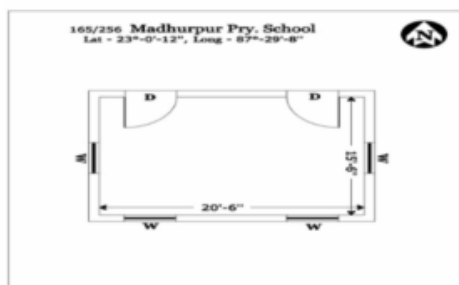

নির্বাচক নিবন্ধন আধিকারিকের স্বাক্ষর

Nazri Naksha

Google Map View

Polling Station Building Front View

Polling Station Front View

Cad View

Key MAP View

1	NRZ2094654	ফটো উপলব্ধ	2	NRZ2094639	ফটো উপলব্ধ	3	BHV2126456	ফটো উপলব্ধ
নাম : দুর্গা কুন্ডু পিতার নাম: শক্তিপদ কুন্ডু বাড়ির নং : n0011 বয়স : 70 লিঙ্গ : পুরুষ			নাম : শ্যামলী কুন্ডু স্বামীর নাম: দুর্গা কুন্ডু বাড়ির নং : n0011 বয়স : 68 লিঙ্গ : মহিলা			নাম : মলয় কুণ্ডু পিতার নাম: দুর্গা কুণ্ডু বাড়ির নং : n0011 বয়স : 42 লিঙ্গ : পুরুষ		
4	BHV2584019	ফটো উপলব্ধ	5	BHV0038364	ফটো উপলব্ধ	6	BHV0038950	ফটো উপলব্ধ
নাম : মায়ী কুন্ডু স্বামীর নাম: মলয় কুন্ডু বাড়ির নং : n0011 বয়স : 38 লিঙ্গ : মহিলা			নাম : দিলীপ কুন্ডু পিতার নাম: নিমাই চন্দ্র কুন্ডু বাড়ির নং : n0205 বয়স : 64 লিঙ্গ : পুরুষ			নাম : নিভা কুন্ডু স্বামীর নাম: দিলীপ কুন্ডু বাড়ির নং : n0205 বয়স : 54 লিঙ্গ : মহিলা		
7	BHV2126464	ফটো উপলব্ধ	8	NRZ1994441	ফটো উপলব্ধ	9	NRZ2488856	ফটো উপলব্ধ
নাম : চন্দন কুণ্ডু পিতার নাম: দুর্গা চরণ কুণ্ডু বাড়ির নং : n0011 বয়স : 42 লিঙ্গ : পুরুষ			নাম : সায়নী কুন্ডু পিতার নাম: দিলীপ কুন্ডু বাড়ির নং : N0205 বয়স : 26 লিঙ্গ : মহিলা			নাম : অর্পণ কুণ্ডু পিতার নাম: দিলীপ কুণ্ডু বাড়ির নং : ময়নাপুর বয়স : 20 লিঙ্গ : পুরুষ		
10	NRZ2004794	ফটো উপলব্ধ	11	NRZ2190262	ফটো উপলব্ধ	12	NRZ1634609	ফটো উপলব্ধ
নাম : প্রণয় কর্মকার পিতার নাম: চিত্তরঞ্জন কর্মকার বাড়ির নং : এন0098 বয়স : 26 লিঙ্গ : পুরুষ			নাম : লক্ষ্মী কর্মকার পিতার নাম: গৌর কর্মকার বাড়ির নং : N0004 বয়স : 24 লিঙ্গ : মহিলা			নাম : তনুশ্রী মন্ডল স্বামীর নাম: সন্দীপ মন্ডল বাড়ির নং : N0012 বয়স : 32 লিঙ্গ : মহিলা		
13	NRZ2005064	ফটো উপলব্ধ	14	NRZ2005072	ফটো উপলব্ধ	15	NRZ2189868	ফটো উপলব্ধ
নাম : আকাশ পাঠক পিতার নাম: উত্তম কুমার পাঠক বাড়ির নং : এন0012 বয়স : 28 লিঙ্গ : পুরুষ			নাম : বিকাশ পাঠক পিতার নাম: উত্তম পাঠক বাড়ির নং : এন0012 বয়স : 25 লিঙ্গ : পুরুষ			নাম : আগমণি কর্মকার স্বামীর নাম: প্রবীর কর্মকার বাড়ির নং : N0008 বয়স : 25 লিঙ্গ : মহিলা		
16	NRZ2421840	ফটো উপলব্ধ	17	NRZ2421857	ফটো উপলব্ধ	18	XWI1799220	ফটো উপলব্ধ
নাম : যীশু কর্মকার পিতার নাম: শ্যামল কর্মকার বাড়ির নং : এন0006 বয়স : 23 লিঙ্গ : পুরুষ			নাম : রিয়া কর্মকার মায়ের নাম: শংকরী কর্মকার বাড়ির নং : এন0006 বয়স : 21 লিঙ্গ : মহিলা			নাম : সুচিত্রা কর্মকার পিতার নাম: নেপাল কর্মকার বাড়ির নং : এন0006 বয়স : 26 লিঙ্গ : মহিলা		
19	NRZ1942887	ফটো উপলব্ধ	20	NRZ1879352	ফটো উপলব্ধ	21	NRZ1816255	ফটো উপলব্ধ
নাম : চিত্তামনি গুই পিতার নাম: গুণধর গুই বাড়ির নং : এন0098 বয়স : 26 লিঙ্গ : মহিলা			নাম : সৃজন কর্মকার পিতার নাম: গণপতি কর্মকার বাড়ির নং : n0006 বয়স : 29 লিঙ্গ : পুরুষ			নাম : পাপিয়া কর্মকার স্বামীর নাম: রঞ্জিত কর্মকার বাড়ির নং : n0098 বয়স : 28 লিঙ্গ : মহিলা		
22	NRZ1600626	ফটো উপলব্ধ	23	WB/36/254/090021	ফটো উপলব্ধ	24	WB/36/254/090794	ফটো উপলব্ধ
নাম : সুদীপা কর্মকার স্বামীর নাম: সঞ্জিত কর্মকার বাড়ির নং : n0098 বয়স : 33 লিঙ্গ : মহিলা			নাম : পীরু কর্মকার পিতার নাম: রঞ্জন কর্মকার বাড়ির নং : n0001 বয়স : 64 লিঙ্গ : পুরুষ			নাম : স্বর্ণ কর্মকার স্বামীর নাম: পীরু কর্মকার বাড়ির নং : n0001 বয়স : 58 লিঙ্গ : মহিলা		
25	NRZ2542496	ফটো উপলব্ধ	26	NRZ2542462	ফটো উপলব্ধ	27	BHV2376481	ফটো উপলব্ধ
নাম : সীতারাম কর্মকার পিতার নাম: করুনা ময় কর্মকার বাড়ির নং : n0003 বয়স : 69 লিঙ্গ : পুরুষ			নাম : জ্যোৎস্না কর্মকার স্বামীর নাম: সীতারাম কর্মকার বাড়ির নং : n0003 বয়স : 58 লিঙ্গ : মহিলা			নাম : শঙ্করী কর্মকার স্বামীর নাম: নির্মল কর্মকার বাড়ির নং : n0006 বয়স : 40 লিঙ্গ : মহিলা		
28	WB/36/254/090208	ফটো উপলব্ধ	29	WB/36/254/090162	ফটো উপলব্ধ	30	NRZ1528785	ফটো উপলব্ধ
নাম : গনপতি কর্মকার পিতার নাম: বিভূতি কর্মকার বাড়ির নং : n0006 বয়স : 57 লিঙ্গ : পুরুষ			নাম : শংকরী কর্মকার স্বামীর নাম: বিশ্বনাথ কর্মকার বাড়ির নং : n0006 বয়স : 56 লিঙ্গ : মহিলা			নাম : পরিমল কর্মকার পিতার নাম: বিশ্বনাথ কর্মকার বাড়ির নং : n0006 বয়স : 32 লিঙ্গ : পুরুষ		