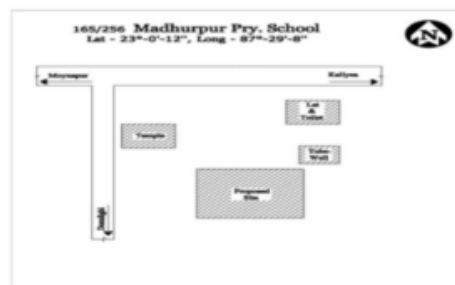

নির্বাচক নিবন্ধন আধিকারিকের স্বাক্ষর

Nazri Naksha

Google Map View

Polling Station Building Front View

Polling Station Front View

Cad View

Key MAP View

1	NRZ2094654	ফটো উপলব্ধ	2	NRZ2094639	ফটো উপলব্ধ	3	BHV2126456	ফটো উপলব্ধ
নাম : দুর্গা কুন্ডু পিতার নাম: শক্তিপদ কুন্ডু বাড়ির নং : n0011 বয়স : 70 লিঙ্গ : পুরুষ			নাম : শ্যামলী কুন্ডু স্বামীর নাম: দুর্গা কুন্ডু বাড়ির নং : n0011 বয়স : 68 লিঙ্গ : মহিলা			নাম : মলয় কুণ্ডু পিতার নাম: দুর্গা কুণ্ডু বাড়ির নং : n0011 বয়স : 42 লিঙ্গ : পুরুষ		
4	BHV2584019	ফটো উপলব্ধ	5	BHV0038364	ফটো উপলব্ধ	6	BHV0038950	ফটো উপলব্ধ
নাম : মায়ী কুন্ডু স্বামীর নাম: মলয় কুন্ডু বাড়ির নং : n0011 বয়স : 38 লিঙ্গ : মহিলা			নাম : দিলীপ কুন্ডু পিতার নাম: নিমাই চন্দ্র কুন্ডু বাড়ির নং : n0205 বয়স : 64 লিঙ্গ : পুরুষ			নাম : নিভা কুন্ডু স্বামীর নাম: দিলীপ কুন্ডু বাড়ির নং : n0205 বয়স : 54 লিঙ্গ : মহিলা		
7	BHV2126464	ফটো উপলব্ধ	8	NRZ1994441	ফটো উপলব্ধ	9	NRZ2488856	ফটো উপলব্ধ
নাম : চন্দন কুণ্ডু পিতার নাম: দুর্গা চরণ কুণ্ডু বাড়ির নং : n0011 বয়স : 42 লিঙ্গ : পুরুষ			নাম : সায়নী কুন্ডু পিতার নাম: দিলীপ কুন্ডু বাড়ির নং : N0205 বয়স : 26 লিঙ্গ : মহিলা			নাম : অর্পণ কুণ্ডু পিতার নাম: দিলীপ কুণ্ডু বাড়ির নং : ময়নাপুর বয়স : 20 লিঙ্গ : পুরুষ		
10	NRZ2004794	ফটো উপলব্ধ	11	NRZ2190262	ফটো উপলব্ধ	12	NRZ1634609	ফটো উপলব্ধ
নাম : প্রণয় কর্মকার পিতার নাম: চিত্তরঞ্জন কর্মকার বাড়ির নং : এন0098 বয়স : 26 লিঙ্গ : পুরুষ			নাম : লক্ষ্মী কর্মকার পিতার নাম: গৌর কর্মকার বাড়ির নং : N0004 বয়স : 24 লিঙ্গ : মহিলা			নাম : তনুশ্রী মন্ডল স্বামীর নাম: সন্দীপ মন্ডল বাড়ির নং : N0012 বয়স : 32 লিঙ্গ : মহিলা		
13	NRZ2005064	ফটো উপলব্ধ	14	NRZ2005072	ফটো উপলব্ধ	15	NRZ2189868	ফটো উপলব্ধ
নাম : আকাশ পাঠক পিতার নাম: উত্তম কুমার পাঠক বাড়ির নং : এন0012 বয়স : 28 লিঙ্গ : পুরুষ			নাম : বিকাশ পাঠক পিতার নাম: উত্তম পাঠক বাড়ির নং : এন0012 বয়স : 25 লিঙ্গ : পুরুষ			নাম : আগমণি কর্মকার স্বামীর নাম: প্রবীর কর্মকার বাড়ির নং : N0008 বয়স : 25 লিঙ্গ : মহিলা		
16	NRZ2421840	ফটো উপলব্ধ	17	NRZ2421857	ফটো উপলব্ধ	18	XWI1799220	ফটো উপলব্ধ
নাম : যীশু কর্মকার পিতার নাম: শ্যামল কর্মকার বাড়ির নং : এন0006 বয়স : 23 লিঙ্গ : পুরুষ			নাম : রিয়া কর্মকার মায়ের নাম: শংকরী কর্মকার বাড়ির নং : এন0006 বয়স : 21 লিঙ্গ : মহিলা			নাম : সুচিত্রা কর্মকার পিতার নাম: নেপাল কর্মকার বাড়ির নং : এন0006 বয়স : 26 লিঙ্গ : মহিলা		
19	NRZ1942887	ফটো উপলব্ধ	20	NRZ1879352	ফটো উপলব্ধ	21	NRZ1816255	ফটো উপলব্ধ
নাম : চিত্তামনি গুই পিতার নাম: গুণধর গুই বাড়ির নং : এন0098 বয়স : 26 লিঙ্গ : মহিলা			নাম : সৃজন কর্মকার পিতার নাম: গণপতি কর্মকার বাড়ির নং : n0006 বয়স : 29 লিঙ্গ : পুরুষ			নাম : পাপিয়া কর্মকার স্বামীর নাম: রঞ্জিত কর্মকার বাড়ির নং : n0098 বয়স : 28 লিঙ্গ : মহিলা		
22	NRZ1600626	ফটো উপলব্ধ	23	WB/36/254/090021	ফটো উপলব্ধ	24	WB/36/254/090794	ফটো উপলব্ধ
নাম : সুদীপা কর্মকার স্বামীর নাম: সঞ্জিত কর্মকার বাড়ির নং : n0098 বয়স : 33 লিঙ্গ : মহিলা			নাম : পীরু কর্মকার পিতার নাম: রঞ্জন কর্মকার বাড়ির নং : n0001 বয়স : 64 লিঙ্গ : পুরুষ			নাম : স্বর্ণ কর্মকার স্বামীর নাম: পীরু কর্মকার বাড়ির নং : n0001 বয়স : 58 লিঙ্গ : মহিলা		
25	NRZ2542496	ফটো উপলব্ধ	26	NRZ2542462	ফটো উপলব্ধ	27	BHV2376481	ফটো উপলব্ধ
নাম : সীতারাম কর্মকার পিতার নাম: করুনা ময় কর্মকার বাড়ির নং : n0003 বয়স : 69 লিঙ্গ : পুরুষ			নাম : জ্যোৎস্না কর্মকার স্বামীর নাম: সীতারাম কর্মকার বাড়ির নং : n0003 বয়স : 58 লিঙ্গ : মহিলা			নাম : শঙ্করী কর্মকার স্বামীর নাম: নির্মল কর্মকার বাড়ির নং : n0006 বয়স : 40 লিঙ্গ : মহিলা		
28	WB/36/254/090208	ফটো উপলব্ধ	29	WB/36/254/090162	ফটো উপলব্ধ	30	NRZ1528785	ফটো উপলব্ধ
নাম : গনপতি কর্মকার পিতার নাম: বিভূতি কর্মকার বাড়ির নং : n0006 বয়স : 57 লিঙ্গ : পুরুষ			নাম : শংকরী কর্মকার স্বামীর নাম: বিশ্বনাথ কর্মকার বাড়ির নং : n0006 বয়স : 56 লিঙ্গ : মহিলা			নাম : পরিমল কর্মকার পিতার নাম: বিশ্বনাথ কর্মকার বাড়ির নং : n0006 বয়স : 32 লিঙ্গ : পুরুষ		