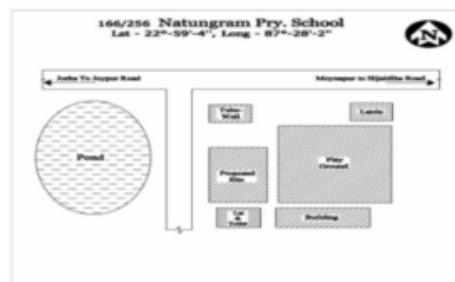

নির্বাচক নিবন্ধন আধিকারিকের স্বাক্ষর

Nazri Naksha

Google Map View

Polling Station Building Front View

Polling Station Front View

Cad View

Key MAP View

1 নাম : মনু সেখ পিতার নাম: সলিম সেখ বাড়ির নং : n0174 বয়স : 57 লিঙ্গ : পুরুষ	BHV1594167 ফটো উপলব্ধ	2 নাম : সুমন সেখ পিতার নাম: মনু সেখ বাড়ির নং : n0174 বয়স : 32 লিঙ্গ : পুরুষ	NRZ1529551 ফটো উপলব্ধ	3 নাম : মর্জিনা বিবি স্বামীর নাম: সিরাজ খাঁ বাড়ির নং : n0108 বয়স : 40 লিঙ্গ : মহিলা	BHV2372753 ফটো উপলব্ধ
4 নাম : পূজা ঘোষ স্বামীর নাম: সুদীপ ঘোষ বাড়ির নং : 001 বয়স : 28 লিঙ্গ : মহিলা	AOJ2546331 ফটো উপলব্ধ	5 নাম : সুমেরা বিবি স্বামীর নাম: মনু সেখ বাড়ির নং : n0174 বয়স : 51 লিঙ্গ : মহিলা	BHV1594175 ফটো উপলব্ধ	6 নাম : ফরিদা বিবি স্বামীর নাম: নজরুল মিদ্যা বাড়ির নং : n0105 বয়স : 37 লিঙ্গ : মহিলা	BHV1610484 ফটো উপলব্ধ
7 নাম : সাবানা বিবি স্বামীর নাম: সুমন সেখ বাড়ির নং : n0174 বয়স : 28 লিঙ্গ : মহিলা	NRZ1986124 ফটো উপলব্ধ	8 নাম : অবিদুল সেখ পিতার নাম: মনু সেখ বাড়ির নং : এন0174 বয়স : 25 লিঙ্গ : পুরুষ	NRZ2005361 ফটো উপলব্ধ	9 নাম : পারুল বিবি স্বামীর নাম: মাহান সেখ বাড়ির নং : n0074 বয়স : 49 লিঙ্গ : মহিলা	BHV2380178 ফটো উপলব্ধ
10 নাম : সোমা আচার্য্য স্বামীর নাম: অনিবার্ন আচার্য্য বাড়ির নং : এন0119 বয়স : 35 লিঙ্গ : মহিলা	NIO1210301 ফটো উপলব্ধ	11 নাম : রিকু কোটাল পিতার নাম: লক্ষ্মী কোটাল বাড়ির নং : N0025 বয়স : 28 লিঙ্গ : মহিলা	NRZ1797729 ফটো উপলব্ধ	12 নাম : সিরাজ খাঁ পিতার নাম: গোফুর খান বাড়ির নং : n0107 বয়স : 42 লিঙ্গ : পুরুষ	BHV2128676 ফটো উপলব্ধ
13 নাম : সোলেমান খাঁন পিতার নাম: সিরাজ খাঁন বাড়ির নং : এন0107 বয়স : 22 লিঙ্গ : পুরুষ	NRZ2422822 ফটো উপলব্ধ	14 নাম : ফিরোজা খাতুন পিতার নাম: ইলিয়াস সেখ বাড়ির নং : N0045 বয়স : 28 লিঙ্গ : মহিলা	NRZ1931856 ফটো উপলব্ধ	15 নাম : শিল্পা ঘোষ স্বামীর নাম: প্রসুন কুমার ঘোষ বাড়ির নং : N0081 বয়স : 27 লিঙ্গ : মহিলা	NRZ1880681 ফটো উপলব্ধ
16 নাম : পুতুল ঘোষ স্বামীর নাম: উদয় ঘোষ বাড়ির নং : এন0086 বয়স : 49 লিঙ্গ : মহিলা	NRZ2414977 ফটো উপলব্ধ	17 নাম : সৌভিক ঘোষ পিতার নাম: সুভাষ ঘোষ বাড়ির নং : এন00811 বয়স : 25 লিঙ্গ : পুরুষ	NRZ2005585 ফটো উপলব্ধ	18 নাম : উদয় ঘোষ পিতার নাম: সাধন ঘোষ বাড়ির নং : n0086 বয়স : 62 লিঙ্গ : পুরুষ	NRZ2263549 ফটো উপলব্ধ
19 নাম : বিজয় ঘোষ পিতার নাম: সাধন ঘোষ বাড়ির নং : n0086 বয়স : 42 লিঙ্গ : পুরুষ	BHV2380053 ফটো উপলব্ধ	20 নাম : প্রদ্যুৎ ঘোষ পিতার নাম: প্রভাত রঞ্জন ঘোষ বাড়ির নং : n0081 বয়স : 31 লিঙ্গ : পুরুষ	NRZ1529304 ফটো উপলব্ধ	21 নাম : মনোরঞ্জন ঘোষ পিতার নাম: কংশারী ঘোষ বাড়ির নং : n0081 বয়স : 77 লিঙ্গ : পুরুষ	WB/36/254/120169 ফটো উপলব্ধ
22 নাম : প্রসুন কুমার ঘোষ পিতার নাম: প্রভাত রঞ্জন ঘোষ বাড়ির নং : n0081 বয়স : 32 লিঙ্গ : পুরুষ	NRZ1466473 ফটো উপলব্ধ	23 নাম : সুভাষ ঘোষ পিতার নাম: কংশারী ঘোষ বাড়ির নং : n0081 বয়স : 63 লিঙ্গ : পুরুষ	WB/36/254/120468 ফটো উপলব্ধ	24 নাম : রানু ঘোষ স্বামীর নাম: সুভাষ ঘোষ বাড়ির নং : n0081 বয়স : 43 লিঙ্গ : মহিলা	BHV2380103 ফটো উপলব্ধ
25 নাম : লক্ষ্মী ঘোষ পিতার নাম: কংশারী ঘোষ বাড়ির নং : n0081 বয়স : 57 লিঙ্গ : মহিলা	WB/36/254/120272 ফটো উপলব্ধ	26 নাম : রীনা ঘোষ স্বামীর নাম: চিত্তরঞ্জন ঘোষ বাড়ির নং : n0081 বয়স : 61 লিঙ্গ : মহিলা	WB/36/254/120269 ফটো উপলব্ধ	27 নাম : সন্ধ্যারানী ঘোষ স্বামীর নাম: সাধন ঘোষ বাড়ির নং : n0086 বয়স : 83 লিঙ্গ : মহিলা	WB/36/254/120165 ফটো উপলব্ধ
28 নাম : সৌরভ ঘোষ পিতার নাম: উদয় ঘোষ বাড়ির নং : n0086 বয়স : 30 লিঙ্গ : পুরুষ	NRZ1727411 ফটো উপলব্ধ	29 নাম : সুজয় ঘোষ পিতার নাম: সাধন ঘোষ বাড়ির নং : n0086 বয়স : 50 লিঙ্গ : পুরুষ	NRZ2535912 ফটো উপলব্ধ	30 নাম : চম্পা ঘোষ স্বামীর নাম: সুজয় ঘোষ বাড়ির নং : n0086 বয়স : 49 লিঙ্গ : মহিলা	BHV1613157 ফটো উপলব্ধ