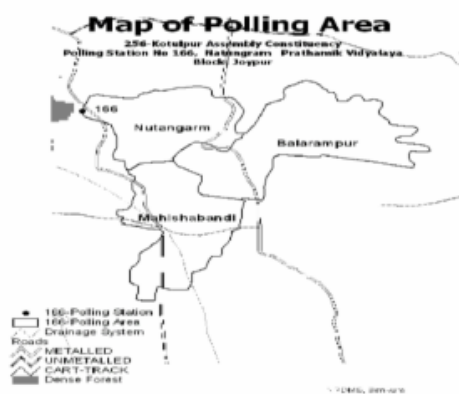

Nazri Naksha