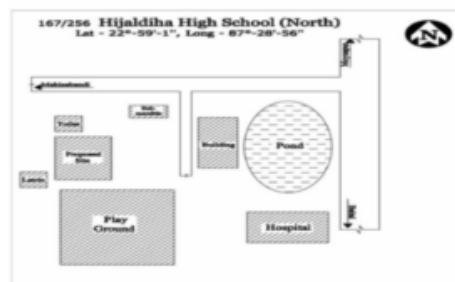

Cad View

Key MAP View