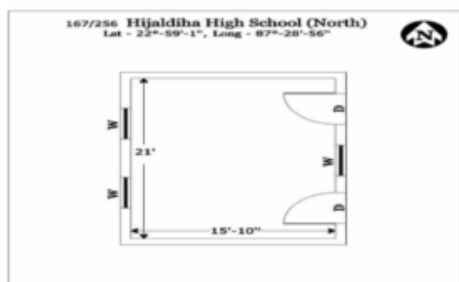

নির্বাচক নিবন্ধন আধিকারিকের স্বাক্ষর

Nazri Naksha

Google Map View

Polling Station Building Front View

Polling Station Front View

Cad View

Key MAP View

<p>S2 1 NRZ2115731</p> <p>নাম : চন্দন কর্মকার পিতার নাম : অলোক কর্মকার বাড়ির নং : n0237 বয়স : 25 লিঙ্গ : পুরুষ</p> <p>ফটো উপলব্ধ</p>	<p>2 WB/36/254/117428</p> <p>নাম : বীণাপাণি অধিকারী স্বামীর নাম : বাবলু অধিকারী বাড়ির নং : n0153 বয়স : 60 লিঙ্গ : মহিলা</p> <p>ফটো উপলব্ধ</p>	<p>3 BHV2382349</p> <p>নাম : নব অধিকারী পিতার নাম : বাবলু অধিকারী বাড়ির নং : n0153 বয়স : 44 লিঙ্গ : পুরুষ</p> <p>ফটো উপলব্ধ</p>
<p>4 NRZ1353051</p> <p>নাম : বুল্টি অধিকারী স্বামীর নাম : নব অধিকারী বাড়ির নং : n0153 বয়স : 36 লিঙ্গ : মহিলা</p> <p>ফটো উপলব্ধ</p>	<p>5 BHV2381333</p> <p>নাম : কৌশিক অধিকারী পিতার নাম : বাবলু অধিকারী বাড়ির নং : n0153 বয়স : 41 লিঙ্গ : পুরুষ</p> <p>ফটো উপলব্ধ</p>	<p>6 WB/36/254/117333</p> <p>নাম : সুভাষ অধিকারী পিতার নাম : সন্তোষ অধিকারী বাড়ির নং : n0153 বয়স : 52 লিঙ্গ : পুরুষ</p> <p>ফটো উপলব্ধ</p>
<p>7 NRZ2535771</p> <p>নাম : কাজল অধিকারী পিতার নাম : সন্তোষ অধিকারী বাড়ির নং : n0153 বয়স : 54 লিঙ্গ : মহিলা</p> <p>ফটো উপলব্ধ</p>	<p>8 WB/36/254/117199</p> <p>নাম : বাবলু অধিকারী পিতার নাম : সন্তোষ অধিকারী বাড়ির নং : n0153 বয়স : 70 লিঙ্গ : পুরুষ</p> <p>ফটো উপলব্ধ</p>	<p>9 NRZ1986538</p> <p>নাম : নয়না অধিকারী স্বামীর নাম : কৌশিক অধিকারী বাড়ির নং : N0153 বয়স : 33 লিঙ্গ : মহিলা</p> <p>ফটো উপলব্ধ</p>
<p>10 NRZ1984533</p> <p>নাম : অপর্ণা কেওড়া স্বামীর নাম : মুকুন্দ কেওড়া বাড়ির নং : N0004 বয়স : 42 লিঙ্গ : মহিলা</p> <p>ফটো উপলব্ধ</p>	<p>11 NRZ1434018</p> <p>নাম : সত্য হাঁড়ি পিতার নাম : নিমাই হাঁড়ি বাড়ির নং : n0012 বয়স : 34 লিঙ্গ : পুরুষ</p> <p>ফটো উপলব্ধ</p>	<p>12 BHV2382265</p> <p>নাম : সুশান্ত কেওড়া পিতার নাম : মদন কেওড়া বাড়ির নং : n0005 বয়স : 41 লিঙ্গ : পুরুষ</p> <p>ফটো উপলব্ধ</p>
<p>13 BHV2382273</p> <p>নাম : মিতালী কেওড়া স্বামীর নাম : সুশান্ত কেওড়া বাড়ির নং : বয়স : 40 লিঙ্গ : মহিলা</p> <p>ফটো উপলব্ধ</p>	<p>14 WB/36/254/117585</p> <p>নাম : মদন কেওড়া পিতার নাম : অনুকুল কেওড়া বাড়ির নং : n0005 বয়স : 73 লিঙ্গ : পুরুষ</p> <p>ফটো উপলব্ধ</p>	<p>15 WB/36/254/117512</p> <p>নাম : নিয়তি কেওড়া স্বামীর নাম : মদন কেওড়া বাড়ির নং : n0005 বয়স : 66 লিঙ্গ : মহিলা</p> <p>ফটো উপলব্ধ</p>
<p>16 WB/36/254/117538</p> <p>নাম : নিমাই হাঁড়ি পিতার নাম : ডাকু হাঁড়ি বাড়ির নং : n0012 বয়স : 61 লিঙ্গ : পুরুষ</p> <p>ফটো উপলব্ধ</p>	<p>17 WB/36/254/117436</p> <p>নাম : লক্ষ্মী কেওড়া স্বামীর নাম : খোকন কেওড়া বাড়ির নং : n0004 বয়স : 68 লিঙ্গ : মহিলা</p> <p>ফটো উপলব্ধ</p>	<p>18 NRZ2312809</p> <p>নাম : শর্মিষ্ঠা হাঁড়ি স্বামীর নাম : তুফান হাঁড়ি বাড়ির নং : এন0012 বয়স : 25 লিঙ্গ : মহিলা</p> <p>ফটো উপলব্ধ</p>
<p>19 NRZ2191666</p> <p>নাম : রাহুল কেওড়া মায়ের নাম : অপর্ণা কেওড়া বাড়ির নং : N0004 বয়স : 24 লিঙ্গ : পুরুষ</p> <p>ফটো উপলব্ধ</p>	<p>20 NRZ2486371</p> <p>নাম : সাথী কেওড়া স্বামীর নাম : রাহুল কেওড়া বাড়ির নং : এন0004 বয়স : 21 লিঙ্গ : মহিলা</p> <p>ফটো উপলব্ধ</p>	<p>21 NRZ1352988</p> <p>নাম : তুফান হাঁড়ি পিতার নাম : নিমাই হাঁড়ি বাড়ির নং : n0012 বয়স : 37 লিঙ্গ : পুরুষ</p> <p>ফটো উপলব্ধ</p>
<p>22 NRZ1434026</p> <p>নাম : বুল্টি হাঁড়ি স্বামীর নাম : সত্য হাঁড়ি বাড়ির নং : n0012 বয়স : 32 লিঙ্গ : মহিলা</p> <p>ফটো উপলব্ধ</p>	<p>23 BHV2255396</p> <p>নাম : সুজয় কেওড়া পিতার নাম : মদন কেওড়া বাড়ির নং : n0006 বয়স : 42 লিঙ্গ : পুরুষ</p> <p>ফটো উপলব্ধ</p>	<p>24 NRZ1816636</p> <p>নাম : রুপা গরাই স্বামীর নাম : অসীম গরাই বাড়ির নং : n0094 বয়স : 29 লিঙ্গ : মহিলা</p> <p>ফটো উপলব্ধ</p>
<p>25 NRZ1353192</p> <p>নাম : শিশির গরাই পিতার নাম : সত্যপীর গরাই বাড়ির নং : n0094 বয়স : 39 লিঙ্গ : পুরুষ</p> <p>ফটো উপলব্ধ</p>	<p>26 NRZ1352954</p> <p>নাম : লালমোহন গরাই পিতার নাম : সত্যপীর গরাই বাড়ির নং : n0094 বয়স : 37 লিঙ্গ : পুরুষ</p> <p>ফটো উপলব্ধ</p>	<p>27 BHV2381382</p> <p>নাম : অসীম গরাই পিতার নাম : সত্যপীর গরাই বাড়ির নং : n0094 বয়স : 42 লিঙ্গ : পুরুষ</p> <p>ফটো উপলব্ধ</p>
<p>28 WB/36/254/117082</p> <p>নাম : সন্ধ্যা গরাই স্বামীর নাম : সত্যপীর গরাই বাড়ির নং : n0094 বয়স : 58 লিঙ্গ : মহিলা</p> <p>ফটো উপলব্ধ</p>	<p>29 NRZ1816610</p> <p>নাম : মণি গরাই স্বামীর নাম : লালমোহন গরাই বাড়ির নং : n0094 বয়স : 29 লিঙ্গ : মহিলা</p> <p>ফটো উপলব্ধ</p>	<p>30 NRZ1816628</p> <p>নাম : মুনমুন গরাই স্বামীর নাম : শিশির গরাই বাড়ির নং : n0094 বয়স : 33 লিঙ্গ : মহিলা</p> <p>ফটো উপলব্ধ</p>