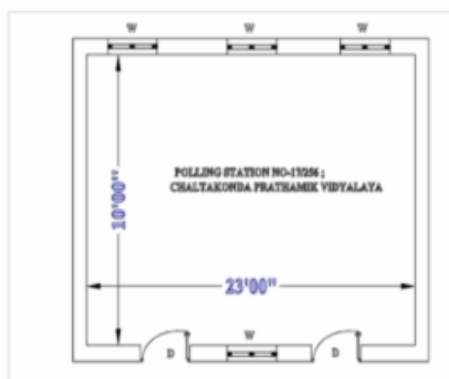

নির্বাচক নিবন্ধন আধিকারিকের স্বাক্ষর

Nazri Naksha

Google Map View

Polling Station Building Front View

Polling Station Front View

Cad View

Key MAP View

1 নাম : তনুশ্রী কুণ্ড স্বামীর নাম: দিলীপ কুণ্ড বাড়ির নং : n0076 বয়স : 53 লিঙ্গ : মহিলা	WB/36/253/462145	ফটো উপলব্ধ	2 নাম : দিলীপ কুণ্ড পিতার নাম: সঞ্জয় কুণ্ড বাড়ির নং : n0076 বয়স : 58 লিঙ্গ : পুরুষ	WB/36/253/462136	ফটো উপলব্ধ	3 নাম : চিরঞ্জিত কুন্ড পিতার নাম: অজিত কুন্ড বাড়ির নং : n0075 বয়স : 36 লিঙ্গ : পুরুষ	NRZ1183649	ফটো উপলব্ধ
4 নাম : তাপস কুণ্ড পিতার নাম: সঞ্জিত কুণ্ড বাড়ির নং : n0075 বয়স : 30 লিঙ্গ : পুরুষ	NRZ1584713	ফটো উপলব্ধ	5 নাম : প্রতিমা কুণ্ড স্বামীর নাম: সঞ্জিত কুণ্ড বাড়ির নং : n0075 বয়স : 56 লিঙ্গ : মহিলা	WB/36/253/462004	ফটো উপলব্ধ	6 নাম : সঞ্জিত কুণ্ড পিতার নাম: সঞ্জয় কুণ্ড বাড়ির নং : n0075 বয়স : 61 লিঙ্গ : পুরুষ	WB/36/253/462003	ফটো উপলব্ধ
7 নাম : অজিত কুণ্ড পিতার নাম: সঞ্জয় কুণ্ড বাড়ির নং : n0075 বয়স : 66 লিঙ্গ : পুরুষ	WB/36/253/462273	ফটো উপলব্ধ	8 নাম : অঞ্জলী কুণ্ড স্বামীর নাম: অজিত কুণ্ড বাড়ির নং : n0074 বয়স : 61 লিঙ্গ : মহিলা	WB/36/253/462418	ফটো উপলব্ধ	9 নাম : তাপসী কুণ্ড স্বামীর নাম: প্রবীর কুণ্ড বাড়ির নং : n0072 বয়স : 39 লিঙ্গ : মহিলা	NRZ1343300	ফটো উপলব্ধ
10 নাম : সন্ধ্যা কুণ্ড স্বামীর নাম: সুধীর কুণ্ড বাড়ির নং : n0072 বয়স : 76 লিঙ্গ : মহিলা	WB/36/253/462300	ফটো উপলব্ধ	11 নাম : সুধীর কুণ্ড পিতার নাম: যোগেন্দ্র কুণ্ড বাড়ির নং : n0072 বয়স : 81 লিঙ্গ : পুরুষ	WB/36/253/462105	ফটো উপলব্ধ	12 নাম : অসীম কুন্ড পিতার নাম: সন্তোষ কুন্ড বাড়ির নং : n0071 বয়স : 34 লিঙ্গ : পুরুষ	NRZ1360973	ফটো উপলব্ধ
13 নাম : টুসি কুন্ড মণ্ডল স্বামীর নাম: অনূপ কুন্ড বাড়ির নং : n0071 বয়স : 30 লিঙ্গ : মহিলা	NRZ1584879	ফটো উপলব্ধ	14 নাম : অনূপ কুন্ড পিতার নাম: সন্তোষ কুন্ড বাড়ির নং : n0071 বয়স : 36 লিঙ্গ : পুরুষ	NRZ1183730	ফটো উপলব্ধ	15 নাম : রূপা কুন্ড স্বামীর নাম: শিবদাস কুন্ড বাড়ির নং : n0071 বয়স : 46 লিঙ্গ : মহিলা	GGM2698173	ফটো উপলব্ধ
16 নাম : বিদ্যা কুণ্ড পিতার নাম: শীতল কুণ্ড বাড়ির নং : n0060 বয়স : 51 লিঙ্গ : পুরুষ	WB/36/253/462404	ফটো উপলব্ধ	17 নাম : তুলসী কুণ্ড স্বামীর নাম: শীতল কুণ্ড বাড়ির নং : n0060 বয়স : 81 লিঙ্গ : মহিলা	WB/36/253/462248	ফটো উপলব্ধ	18 নাম : রূপা কুণ্ড স্বামীর নাম: শিব কুণ্ড বাড়ির নং : n0059 বয়স : 44 লিঙ্গ : মহিলা	GGM2218048	ফটো উপলব্ধ
19 নাম : শিব কুণ্ড পিতার নাম: জনার্দন কুণ্ড বাড়ির নং : n0059 বয়স : 49 লিঙ্গ : পুরুষ	GGM2218030	ফটো উপলব্ধ	20 নাম : মায়ী কুণ্ড স্বামীর নাম: জনার্দন কুণ্ড বাড়ির নং : n0059 বয়স : 69 লিঙ্গ : মহিলা	GGM2218022	ফটো উপলব্ধ	21 নাম : তোতন কুন্ড পিতার নাম: জগন্নাথ কুন্ড বাড়ির নং : n0058 বয়স : 36 লিঙ্গ : পুরুষ	NRZ0063735	ফটো উপলব্ধ
22 নাম : ঝর্ণা কুণ্ড স্বামীর নাম: জগন্নাথ কুণ্ড বাড়ির নং : n0058 বয়স : 53 লিঙ্গ : মহিলা	WB/36/253/462112	ফটো উপলব্ধ	23 নাম : জগন্নাথ কুণ্ড পিতার নাম: মদন কুণ্ড বাড়ির নং : n0058 বয়স : 57 লিঙ্গ : পুরুষ	WB/36/253/462113	ফটো উপলব্ধ	24 নাম : বেলারানী কুণ্ড স্বামীর নাম: মদন কুণ্ড বাড়ির নং : n0058 বয়স : 81 লিঙ্গ : মহিলা	GGM2218014	ফটো উপলব্ধ
25 নাম : সঞ্জয় কুন্ড পিতার নাম: নিরঞ্জন কুন্ড বাড়ির নং : n0057 বয়স : 29 লিঙ্গ : পুরুষ	NRZ1691625	ফটো উপলব্ধ	26 নাম : হৃদয় কুন্ড পিতার নাম: মৃত্যঞ্জয় কুন্ড বাড়ির নং : n0057 বয়স : 33 লিঙ্গ : পুরুষ	NRZ1360940	ফটো উপলব্ধ	27 নাম : সদয় কুন্ড পিতার নাম: ধনঞ্জয় কুন্ড বাড়ির নং : n0057 বয়স : 37 লিঙ্গ : পুরুষ	NRZ1183805	ফটো উপলব্ধ
28 নাম : পূর্ণিমা কুন্ড স্বামীর নাম: উদয় কুন্ড বাড়ির নং : n0057 বয়স : 46 লিঙ্গ : মহিলা	GGM2217941	ফটো উপলব্ধ	29 নাম : রেবা কুণ্ড স্বামীর নাম: ধনঞ্জয় কুণ্ড বাড়ির নং : এন0057 বয়স : 59 লিঙ্গ : মহিলা	NRZ2533255	ফটো উপলব্ধ	30 নাম : শিখা কুণ্ড স্বামীর নাম: নিরঞ্জন কুণ্ড বাড়ির নং : n0057 বয়স : 56 লিঙ্গ : মহিলা	WB/36/253/462290	ফটো উপলব্ধ