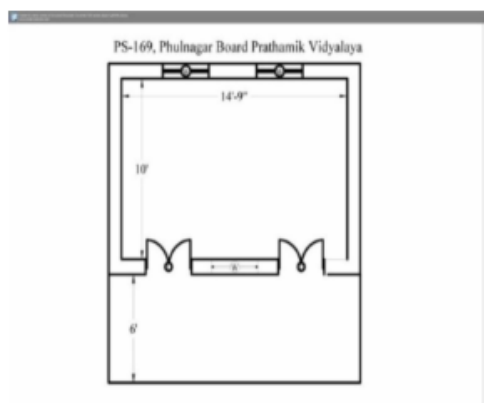

নির্বাচক নিবন্ধন আধিকারিকের স্বাক্ষর

Nazri Naksha

Google Map View

Polling Station Building Front View

Polling Station Front View

Cad View

Key MAP View

1 নাম : ছবিবালা কোটাল স্বামীর নাম: নির্মল কোটাল বাড়ির নং : n0006 বয়স : 79 লিঙ্গ : মহিলা	WB/36/254/123042	ফটো উপলব্ধ	2 নাম : সুপ্রিয়া মাজি স্বামীর নাম: মহানন্দ মাজি বাড়ির নং : n0006 বয়স : 52 লিঙ্গ : মহিলা	NRZ1638535	ফটো উপলব্ধ	3 নাম : মহানন্দ মাজি পিতার নাম: গোকুল মাজি বাড়ির নং : n0006 বয়স : 51 লিঙ্গ : পুরুষ	NRZ1383041	ফটো উপলব্ধ
4 নাম : বীনা মাজি স্বামীর নাম: প্রদীপ মাজি বাড়ির নং : n0006 বয়স : 32 লিঙ্গ : মহিলা	NRZ1575307	ফটো উপলব্ধ	5 নাম : প্রদীপ মাজি পিতার নাম: মহানন্দ মাজি বাড়ির নং : n0006 বয়স : 35 লিঙ্গ : পুরুষ	NRZ1434307	ফটো উপলব্ধ	6 নাম : গৌরচন্দ্র দে পিতার নাম: সূর্যনারায়ন দে বাড়ির নং : n0076 বয়স : 76 লিঙ্গ : পুরুষ	WB/36/254/123257	ফটো উপলব্ধ
7 নাম : সুনীল কোলে পিতার নাম: নবকৃষ্ণ কোলে বাড়ির নং : n0076 বয়স : 59 লিঙ্গ : পুরুষ	WB/36/254/123577	ফটো উপলব্ধ	8 নাম : কাকলি কোলে স্বামীর নাম: সুনীল কোলে বাড়ির নং : n0076 বয়স : 56 লিঙ্গ : মহিলা	WB/36/254/123572	ফটো উপলব্ধ	9 নাম : শম্ভু কোলে পিতার নাম: সুনীল কোলে বাড়ির নং : n0076 বয়স : 35 লিঙ্গ : পুরুষ	NRZ1282748	ফটো উপলব্ধ
10 নাম : শান্তিনাথ কোলে পিতার নাম: নবকৃষ্ণ কোলে বাড়ির নং : n0076 বয়স : 55 লিঙ্গ : পুরুষ	WB/36/254/123515	ফটো উপলব্ধ	11 নাম : প্রসেনজিৎ কোলে পিতার নাম: শান্তিনাথ কোলে বাড়ির নং : n0076 বয়স : 31 লিঙ্গ : পুরুষ	NRZ1681329	ফটো উপলব্ধ	12 নাম : দেবশীষ কোলে পিতার নাম: শান্তিনাথ কোলে বাড়ির নং : n0076 বয়স : 28 লিঙ্গ : পুরুষ	NRZ1817188	ফটো উপলব্ধ
13 নাম : টিনা কোলে স্বামীর নাম: শম্ভু কোলে বাড়ির নং : এন0067 বয়স : 21 লিঙ্গ : মহিলা	NRZ2424141	ফটো উপলব্ধ	14 নাম : শিউলি কোলে স্বামীর নাম: প্রসেনজিৎ কোলে বাড়ির নং : এন0076 বয়স : 24 লিঙ্গ : মহিলা	UNU2015238	ফটো উপলব্ধ	15 নাম : রুপা কোলে স্বামীর নাম: শান্তিনাথ কোলে বাড়ির নং : n0076 বয়স : 51 লিঙ্গ : মহিলা	NRZ2472462	ফটো উপলব্ধ
16 নাম : রীনা ঘোষ স্বামীর নাম: সুকুমার ঘোষ বাড়ির নং : n0117 বয়স : 41 লিঙ্গ : মহিলা	NRZ2415214	ফটো উপলব্ধ	17 নাম : সুকুমার ঘোষ পিতার নাম: কিঙ্কর ঘোষ বাড়ির নং : n0117 বয়স : 60 লিঙ্গ : পুরুষ	NRZ2415222	ফটো উপলব্ধ	18 নাম : ভৈরব ঘোষ পিতার নাম: কিঙ্কর ঘোষ বাড়ির নং : n0117 বয়স : 62 লিঙ্গ : পুরুষ	NRZ2415206	ফটো উপলব্ধ
19 নাম : লক্ষ্মী ঘোষ স্বামীর নাম: বুবাই ঘোষ বাড়ির নং : 0117 বয়স : 26 লিঙ্গ : মহিলা	NRZ1986959	ফটো উপলব্ধ	20 নাম : রিম্পা ঘোষ পিতার নাম: সুকুমার ঘোষ বাড়ির নং : এন0117 বয়স : 24 লিঙ্গ : মহিলা	NRZ2375616	ফটো উপলব্ধ	21 নাম : বিজলা ঘোষ স্বামীর নাম: কিঙ্কর ঘোষ বাড়ির নং : n0117 বয়স : 77 লিঙ্গ : মহিলা	WB/36/254/123438	ফটো উপলব্ধ
22 নাম : শিবানী ঘোষ স্বামীর নাম: ভৈরব ঘোষ বাড়ির নং : n0117 বয়স : 53 লিঙ্গ : মহিলা	WB/36/254/123437	ফটো উপলব্ধ	23 নাম : অরুণ ঘোষ পিতার নাম: কিঙ্কর ঘোষ বাড়ির নং : n0117 বয়স : 44 লিঙ্গ : পুরুষ	BHV1352699	ফটো উপলব্ধ	24 নাম : বুবাই ঘোষ পিতার নাম: ভৈরব ঘোষ বাড়ির নং : n0117 বয়স : 29 লিঙ্গ : পুরুষ	NRZ1817139	ফটো উপলব্ধ
25 নাম : মৌসুমী ঘোষ স্বামীর নাম: অরুণ ঘোষ বাড়ির নং : n0117 বয়স : 37 লিঙ্গ : মহিলা	NRZ0720698	ফটো উপলব্ধ	26 নাম : শুভদীপ ঘোষ পিতার নাম: সুকুমার ঘোষ বাড়ির নং : ফুলনগর বয়স : 20 লিঙ্গ : পুরুষ	NRZ2526838	ফটো উপলব্ধ	27 নাম : শ্যামাপদ চৌধুরী পিতার নাম: আনন্দ চৌধুরী বাড়ির নং : n0045 বয়স : 39 লিঙ্গ : পুরুষ	BHV2586725	ফটো উপলব্ধ
28 নাম : পূর্ণিমা চৌধুরী স্বামীর নাম: আনন্দ চৌধুরী বাড়ির নং : n0045 বয়স : 64 লিঙ্গ : মহিলা	WB/36/254/123182	ফটো উপলব্ধ	29 নাম : অর্পনা চৌধুরী স্বামীর নাম: শ্যামাপদ চৌধুরী বাড়ির নং : n0045 বয়স : 32 লিঙ্গ : মহিলা	NRZ1575323	ফটো উপলব্ধ	30 নাম : ক্ষুদিবালা চৌধুরী স্বামীর নাম: অরুণ চৌধুরী বাড়ির নং : n0045 বয়স : 96 লিঙ্গ : মহিলা	NRZ2114098	ফটো উপলব্ধ