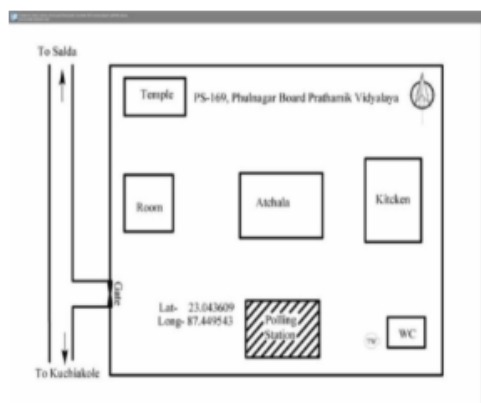

নির্বাচক নিবন্ধন আধিকারিকের স্বাক্ষর

Nazri Naksha

Google Map View

Polling Station Building Front View

Polling Station Front View

Cad View

Key MAP View

1 নাম : ছবিবালা কোটাল স্বামীর নাম: নির্মল কোটাল বাড়ির নং : n0006 বয়স : 79 লিঙ্গ : মহিলা	WB/36/254/123042	ফটো উপলব্ধ	2 নাম : সুপ্রিয়া মাজি স্বামীর নাম: মহানন্দ মাজি বাড়ির নং : n0006 বয়স : 52 লিঙ্গ : মহিলা	NRZ1638535	ফটো উপলব্ধ	3 নাম : মহানন্দ মাজি পিতার নাম: গোকুল মাজি বাড়ির নং : n0006 বয়স : 51 লিঙ্গ : পুরুষ	NRZ1383041	ফটো উপলব্ধ
4 নাম : বীনা মাজি স্বামীর নাম: প্রদীপ মাজি বাড়ির নং : n0006 বয়স : 32 লিঙ্গ : মহিলা	NRZ1575307	ফটো উপলব্ধ	5 নাম : প্রদীপ মাজি পিতার নাম: মহানন্দ মাজি বাড়ির নং : n0006 বয়স : 35 লিঙ্গ : পুরুষ	NRZ1434307	ফটো উপলব্ধ	6 নাম : গৌরচন্দ্র দে পিতার নাম: সূর্যনারায়ন দে বাড়ির নং : n0076 বয়স : 76 লিঙ্গ : পুরুষ	WB/36/254/123257	ফটো উপলব্ধ
7 নাম : সুনীল কোলে পিতার নাম: নবকৃষ্ণ কোলে বাড়ির নং : n0076 বয়স : 59 লিঙ্গ : পুরুষ	WB/36/254/123577	ফটো উপলব্ধ	8 নাম : কাকলি কোলে স্বামীর নাম: সুনীল কোলে বাড়ির নং : n0076 বয়স : 56 লিঙ্গ : মহিলা	WB/36/254/123572	ফটো উপলব্ধ	9 নাম : শম্ভু কোলে পিতার নাম: সুনীল কোলে বাড়ির নং : n0076 বয়স : 35 লিঙ্গ : পুরুষ	NRZ1282748	ফটো উপলব্ধ
10 নাম : শান্তিনাথ কোলে পিতার নাম: নবকৃষ্ণ কোলে বাড়ির নং : n0076 বয়স : 55 লিঙ্গ : পুরুষ	WB/36/254/123515	ফটো উপলব্ধ	11 নাম : প্রসেনজিৎ কোলে পিতার নাম: শান্তিনাথ কোলে বাড়ির নং : n0076 বয়স : 31 লিঙ্গ : পুরুষ	NRZ1681329	ফটো উপলব্ধ	12 নাম : দেবশীষ কোলে পিতার নাম: শান্তিনাথ কোলে বাড়ির নং : n0076 বয়স : 28 লিঙ্গ : পুরুষ	NRZ1817188	ফটো উপলব্ধ
13 নাম : টিনা কোলে স্বামীর নাম: শম্ভু কোলে বাড়ির নং : এন0067 বয়স : 21 লিঙ্গ : মহিলা	NRZ2424141	ফটো উপলব্ধ	14 নাম : শিউলি কোলে স্বামীর নাম: প্রসেনজিৎ কোলে বাড়ির নং : এন0076 বয়স : 24 লিঙ্গ : মহিলা	UNU2015238	ফটো উপলব্ধ	15 নাম : রুপা কোলে স্বামীর নাম: শান্তিনাথ কোলে বাড়ির নং : n0076 বয়স : 51 লিঙ্গ : মহিলা	NRZ2472462	ফটো উপলব্ধ
16 নাম : রীনা ঘোষ স্বামীর নাম: সুকুমার ঘোষ বাড়ির নং : n0117 বয়স : 41 লিঙ্গ : মহিলা	NRZ2415214	ফটো উপলব্ধ	17 নাম : সুকুমার ঘোষ পিতার নাম: কিঙ্কর ঘোষ বাড়ির নং : n0117 বয়স : 60 লিঙ্গ : পুরুষ	NRZ2415222	ফটো উপলব্ধ	18 নাম : ভৈরব ঘোষ পিতার নাম: কিঙ্কর ঘোষ বাড়ির নং : n0117 বয়স : 62 লিঙ্গ : পুরুষ	NRZ2415206	ফটো উপলব্ধ
19 নাম : লক্ষ্মী ঘোষ স্বামীর নাম: বুবাই ঘোষ বাড়ির নং : 0117 বয়স : 26 লিঙ্গ : মহিলা	NRZ1986959	ফটো উপলব্ধ	20 নাম : রিম্পা ঘোষ পিতার নাম: সুকুমার ঘোষ বাড়ির নং : এন0117 বয়স : 24 লিঙ্গ : মহিলা	NRZ2375616	ফটো উপলব্ধ	21 নাম : বিজলা ঘোষ স্বামীর নাম: কিঙ্কর ঘোষ বাড়ির নং : n0117 বয়স : 77 লিঙ্গ : মহিলা	WB/36/254/123438	ফটো উপলব্ধ
22 নাম : শিবানী ঘোষ স্বামীর নাম: ভৈরব ঘোষ বাড়ির নং : n0117 বয়স : 53 লিঙ্গ : মহিলা	WB/36/254/123437	ফটো উপলব্ধ	23 নাম : অরুণ ঘোষ পিতার নাম: কিঙ্কর ঘোষ বাড়ির নং : n0117 বয়স : 44 লিঙ্গ : পুরুষ	BHV1352699	ফটো উপলব্ধ	24 নাম : বুবাই ঘোষ পিতার নাম: ভৈরব ঘোষ বাড়ির নং : n0117 বয়স : 29 লিঙ্গ : পুরুষ	NRZ1817139	ফটো উপলব্ধ
25 নাম : মৌসুমী ঘোষ স্বামীর নাম: অরুণ ঘোষ বাড়ির নং : n0117 বয়স : 37 লিঙ্গ : মহিলা	NRZ0720698	ফটো উপলব্ধ	26 নাম : শুভদীপ ঘোষ পিতার নাম: সুকুমার ঘোষ বাড়ির নং : ফুলনগর বয়স : 20 লিঙ্গ : পুরুষ	NRZ2526838	ফটো উপলব্ধ	27 নাম : শ্যামাপদ চৌধুরী পিতার নাম: আনন্দ চৌধুরী বাড়ির নং : n0045 বয়স : 39 লিঙ্গ : পুরুষ	BHV2586725	ফটো উপলব্ধ
28 নাম : পূর্ণিমা চৌধুরী স্বামীর নাম: আনন্দ চৌধুরী বাড়ির নং : n0045 বয়স : 64 লিঙ্গ : মহিলা	WB/36/254/123182	ফটো উপলব্ধ	29 নাম : অর্পনা চৌধুরী স্বামীর নাম: শ্যামাপদ চৌধুরী বাড়ির নং : n0045 বয়স : 32 লিঙ্গ : মহিলা	NRZ1575323	ফটো উপলব্ধ	30 নাম : ক্ষুদিবালা চৌধুরী স্বামীর নাম: অরুণ চৌধুরী বাড়ির নং : n0045 বয়স : 96 লিঙ্গ : মহিলা	NRZ2114098	ফটো উপলব্ধ