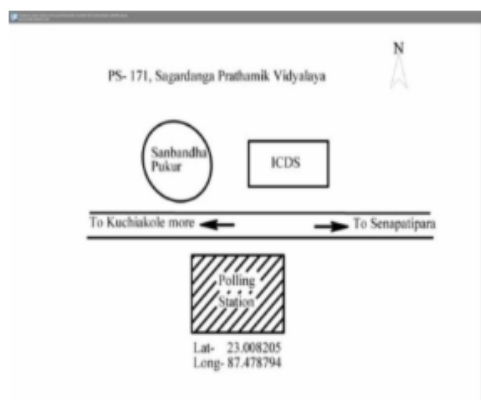

Key MAP View