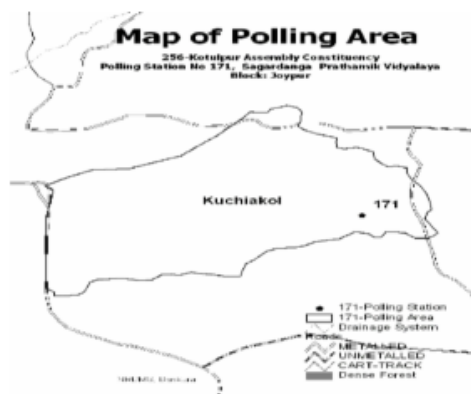

Nazri Naksha