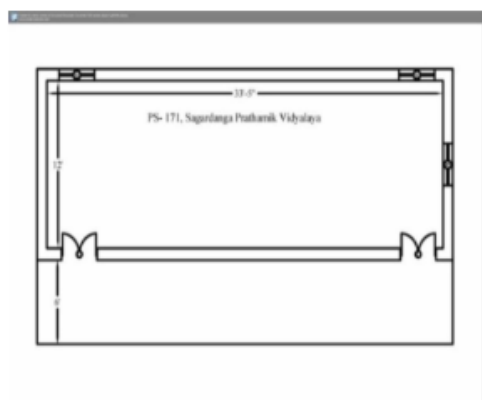

নির্বাচক নিবন্ধন আধিকারিকের স্বাক্ষর

Nazri Naksha

Google Map View

Polling Station Building Front View

Polling Station Front View

Cad View

Key MAP View

1	NRZ2087245	নাম : সঞ্জয় কুমার মুখার্জী পিতার নাম: তিনকড়ি মুখার্জী বাড়ির নং : n0058 বয়স : 55 লিঙ্গ : পুরুষ	ফটো উপলব্ধ	2	WB/36/254/141417	নাম : যষ্টিপদ অধিকারী পিতার নাম: গোবিন্দন অধিকারী বাড়ির নং : n0029 বয়স : 49 লিঙ্গ : পুরুষ	ফটো উপলব্ধ	3	BHV1589076	নাম : কম্পনা অধিকারী স্বামীর নাম: যষ্টিপদ অধিকারী বাড়ির নং : n0029 বয়স : 49 লিঙ্গ : মহিলা	ফটো উপলব্ধ
4	NRZ2318897	নাম : শুভজীৎ অধিকারী পিতার নাম: যষ্টি পদ অধিকারী বাড়ির নং : এন0029 বয়স : 23 লিঙ্গ : পুরুষ	ফটো উপলব্ধ	5	BHV2590610	নাম : মিতা বাড়ই স্বামীর নাম: সুকুমার বাড়ই বাড়ির নং : 4 বয়স : 39 লিঙ্গ : মহিলা	ফটো উপলব্ধ	6	WB/36/254/141345	নাম : অর্চনা আশ স্বামীর নাম: বাসুদেব আশ বাড়ির নং : n0003 বয়স : 57 লিঙ্গ : মহিলা	ফটো উপলব্ধ
7	BHV2137354	নাম : অশোক কর্মকার পিতার নাম: দুঃখীরাম কর্মকার বাড়ির নং : n0121 বয়স : 51 লিঙ্গ : পুরুষ	ফটো উপলব্ধ	8	BHV2137362	নাম : প্রতিমা কর্মকার স্বামীর নাম: অশোক কর্মকার বাড়ির নং : n0121 বয়স : 46 লিঙ্গ : মহিলা	ফটো উপলব্ধ	9	NRZ1638816	নাম : গুরুপদ কর্মকার পিতার নাম: অশোক কর্মকার বাড়ির নং : n0121 বয়স : 30 লিঙ্গ : পুরুষ	ফটো উপলব্ধ
10	WB/36/254/141355	নাম : মালতী কাটারী স্বামীর নাম: কার্তিক কাটারী বাড়ির নং : n0112 বয়স : 66 লিঙ্গ : মহিলা	ফটো উপলব্ধ	11	BHV2486066	নাম : ভানু কাটারী পিতার নাম: মোহন কাটারী বাড়ির নং : n0113 বয়স : 38 লিঙ্গ : পুরুষ	ফটো উপলব্ধ	12	BHV1596600	নাম : সঞ্জয় কাটারী পিতার নাম: কার্তিক কাটারী বাড়ির নং : n0112 বয়স : 44 লিঙ্গ : পুরুষ	ফটো উপলব্ধ
13	NRZ1283860	নাম : পিয়ালী কাটারী স্বামীর নাম: ভানু কাটারী বাড়ির নং : n0113 বয়স : 36 লিঙ্গ : মহিলা	ফটো উপলব্ধ	14	UNU1277573	নাম : রাশী কাটারী স্বামীর নাম: মানিক কাটারী বাড়ির নং : n0113 বয়স : 32 লিঙ্গ : মহিলা	ফটো উপলব্ধ	15	BHV2383370	নাম : মানিক কাটারি পিতার নাম: মোহন কাটারি বাড়ির নং : n0113 বয়স : 42 লিঙ্গ : পুরুষ	ফটো উপলব্ধ
16	WB/36/254/141354	নাম : কবিতা কাটারী স্বামীর নাম: মোহন কাটারী বাড়ির নং : n0113 বয়স : 56 লিঙ্গ : মহিলা	ফটো উপলব্ধ	17	WB/36/254/141401	নাম : মোহন কাটারী পিতার নাম: হাবু কাটারী বাড়ির নং : n0113 বয়স : 61 লিঙ্গ : পুরুষ	ফটো উপলব্ধ	18	NRZ1817584	নাম : অর্চনা কাটারী স্বামীর নাম: সঞ্জয় কাটারী বাড়ির নং : n0112 বয়স : 30 লিঙ্গ : মহিলা	ফটো উপলব্ধ
19	WB/36/254/141282	নাম : বন্দনা গরাই স্বামীর নাম: হারাধন গরাই বাড়ির নং : n0100 বয়স : 51 লিঙ্গ : মহিলা	ফটো উপলব্ধ	20	WB/36/254/141255	নাম : হারাধন গরাই পিতার নাম: নীলমনি গরাই বাড়ির নং : n0100 বয়স : 59 লিঙ্গ : পুরুষ	ফটো উপলব্ধ	21	WB/36/254/141110	নাম : রবি গরাই স্বামীর নাম: নীলমনি গরাই বাড়ির নং : n0100 বয়স : 91 লিঙ্গ : মহিলা	ফটো উপলব্ধ
22	NRZ1817451	নাম : পরেশনাথ গরাই পিতার নাম: তারাপদ গরাই বাড়ির নং : n0100 বয়স : 28 লিঙ্গ : পুরুষ	ফটো উপলব্ধ	23	WB/36/254/141146	নাম : সন্ধ্যা গরাই স্বামীর নাম: বাসুদেব গরাই বাড়ির নং : n0110 বয়স : 59 লিঙ্গ : মহিলা	ফটো উপলব্ধ	24	BHV2383412	নাম : শ্যামাপদ গরাই পিতার নাম: নীলমনি গরাই বাড়ির নং : n0100 বয়স : 49 লিঙ্গ : পুরুষ	ফটো উপলব্ধ
25	WB/36/254/141283	নাম : সান্তনা গরাই স্বামীর নাম: তারাপদ গরাই বাড়ির নং : n0100 বয়স : 49 লিঙ্গ : মহিলা	ফটো উপলব্ধ	26	BHV2384105	নাম : বিধানচন্দ্র গরাই পিতার নাম: হরিসাধন গরাই বাড়ির নং : n0161 বয়স : 39 লিঙ্গ : পুরুষ	ফটো উপলব্ধ	27	NRZ1434836	নাম : স্বপন গরাই পিতার নাম: হারাধন গরাই বাড়ির নং : n0100 বয়স : 37 লিঙ্গ : পুরুষ	ফটো উপলব্ধ
28	NRZ1434646	নাম : মৌমিতা গরাই স্বামীর নাম: স্বপন গরাই বাড়ির নং : n0100 বয়স : 34 লিঙ্গ : মহিলা	ফটো উপলব্ধ	29	WB/36/254/141389	নাম : তারাপদ গরাই পিতার নাম: নীলমনি গরাই বাড়ির নং : n0100 বয়স : 53 লিঙ্গ : পুরুষ	ফটো উপলব্ধ	30	BHV1588920	নাম : আশা গরাই স্বামীর নাম: শ্যামাপদ গরাই বাড়ির নং : n0100 বয়স : 44 লিঙ্গ : মহিলা	ফটো উপলব্ধ