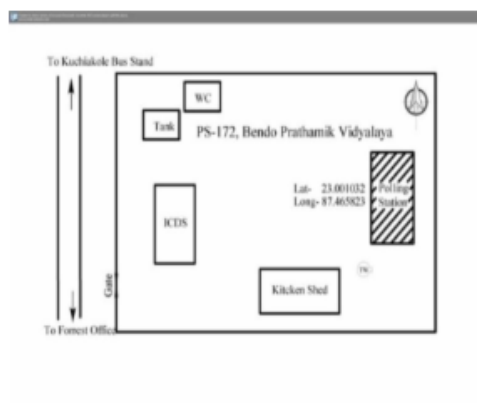

নির্বাচক নিবন্ধন আধিকারিকের স্বাক্ষর

Nazri Naksha

Google Map View

Polling Station Building Front View

Polling Station Front View

Cad View

Key MAP View

বিধানসভা নির্বাচনক্ষেত্রের নং, নাম : 256-কোতুলপুর
ভাগ নং, নাম : 1-কুচিয়াকোল মৌজার বেদো জেলেপাড়া মনসাতলা কনখা ও ডাঙ্গাপাড়া