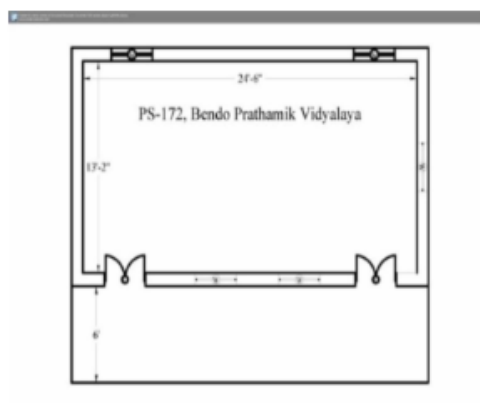

নির্বাচক নিবন্ধন আধিকারিকের স্বাক্ষর

Nazri Naksha

Google Map View

Polling Station Building Front View

Polling Station Front View

Cad View

Key MAP View

বিধানসভা নির্বাচনক্ষেত্রের নং, নাম : 256-কোতুলপুর
ভাগ নং, নাম : 1-কুচিয়াকোল মৌজার বেদো জেলেপাড়া মনসাতলা কনখা ও ডাঙ্গাপাড়া