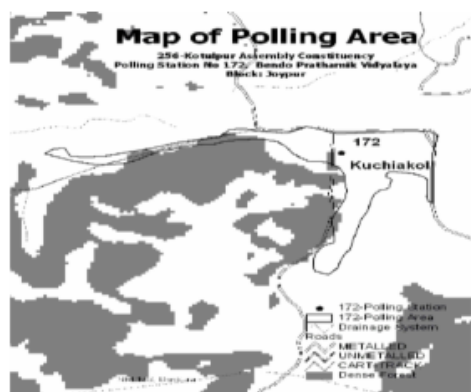

Nazri Naksha