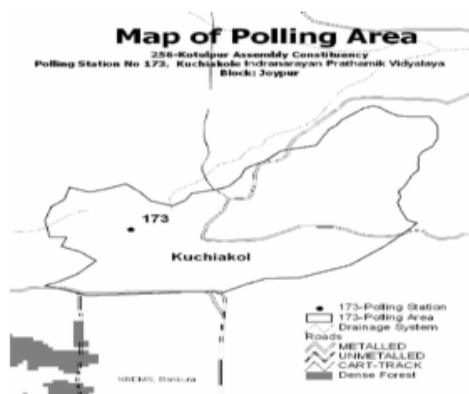

Nazri Naksha