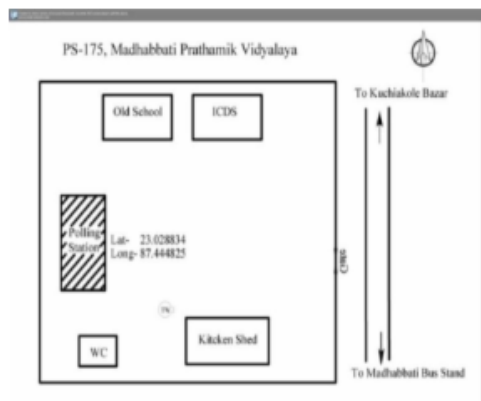

নির্বাচক নিবন্ধন আধিকারিকের স্বাক্ষর

Nazri Naksha

Google Map View

Polling Station Building Front View

Polling Station Front View

Cad View

Key MAP View

1 নাম : সুমন চৌধুরী পিতার নাম: বিদ্যুৎ চৌধুরী বাড়ির নং : n0123 বয়স : 27 লিঙ্গ : পুরুষ	NRZ1881424 ফটো উপলব্ধ	2 নাম : বিদ্যুৎ চৌধুরী পিতার নাম: জগন্নাথ চৌধুরী বাড়ির নং : n0123 বয়স : 63 লিঙ্গ : পুরুষ	NRZ2094878 ফটো উপলব্ধ	3 নাম : শ্রাবণী চৌধুরী স্বামীর নাম: সমিত কুমার চৌধুরী বাড়ির নং : n0123 বয়স : 29 লিঙ্গ : মহিলা	NRZ1729789 ফটো উপলব্ধ
4 নাম : মাল্পি কাপড়ী পিতার নাম: আনন্দ কাপড়ী বাড়ির নং : এন0019 বয়স : 23 লিঙ্গ : মহিলা	NRZ2438182 ফটো উপলব্ধ	5 নাম : শ্রীকান্ত কাপড়ী পিতার নাম: গোবর্দ্ধন কাপড়ী বাড়ির নং : n0021 বয়স : 40 লিঙ্গ : পুরুষ	BHV2632255 ফটো উপলব্ধ	6 নাম : সোমা কাপড়ী স্বামীর নাম: প্রশান্ত কাপড়ী বাড়ির নং : n0021 বয়স : 40 লিঙ্গ : মহিলা	BHV2387116 ফটো উপলব্ধ
7 নাম : কাঞ্চন কাপড়ী স্বামীর নাম: গোবর্দ্ধন কাপড়ী বাড়ির নং : n0021 বয়স : 60 লিঙ্গ : মহিলা	WB/36/254/126001 ফটো উপলব্ধ	8 নাম : বন্দনা কাপড়ী স্বামীর নাম: রামপ্রসাদ কাপড়ী বাড়ির নং : n0019 বয়স : 37 লিঙ্গ : মহিলা	NRZ0743518 ফটো উপলব্ধ	9 নাম : মামোনী কাপড়ী স্বামীর নাম: আনন্দ কাপড়ী বাড়ির নং : n0019 বয়স : 45 লিঙ্গ : মহিলা	NRZ1285691 ফটো উপলব্ধ
10 নাম : পিয়ালি কাপ্তি স্বামীর নাম: সমিত কাপ্তি বাড়ির নং : এন0019 বয়স : 32 লিঙ্গ : মহিলা	NRZ1435551 ফটো উপলব্ধ	11 নাম : প্রশান্ত কাপড়ী পিতার নাম: গোবর্দ্ধন কাপড়ী বাড়ির নং : n0021 বয়স : 45 লিঙ্গ : পুরুষ	BHV2135291 ফটো উপলব্ধ	12 নাম : শীতোষ্ণা কাপড়ী স্বামীর নাম: শ্রীকান্ত কাপড়ী বাড়ির নং : N0021 বয়স : 32 লিঙ্গ : মহিলা	TVZ1446574 ফটো উপলব্ধ
13 নাম : তারা কাপড়ী স্বামীর নাম: জানকী কাপড়ী বাড়ির নং : n0019 বয়স : 75 লিঙ্গ : মহিলা	WB/36/254/126544 ফটো উপলব্ধ	14 নাম : বাসুদেব কাপড়ী পিতার নাম: জানকী কাপড়ী বাড়ির নং : n0019 বয়স : 58 লিঙ্গ : পুরুষ	WB/36/254/126600 ফটো উপলব্ধ	15 নাম : সমিত কাপড়ী পিতার নাম: বাসুদেব কাপড়ী বাড়ির নং : n0019 বয়স : 34 লিঙ্গ : পুরুষ	NRZ1435908 ফটো উপলব্ধ
16 নাম : সন্তু কাপড়ী পিতার নাম: বাসুদেব কাপড়ী বাড়ির নং : n0019 বয়স : 30 লিঙ্গ : পুরুষ	NRZ1640218 ফটো উপলব্ধ	17 নাম : আনন্দ কাপড়ী পিতার নাম: জানকী কাপড়ী বাড়ির নং : n0019 বয়স : 49 লিঙ্গ : পুরুষ	BHV2134930 ফটো উপলব্ধ	18 নাম : হীরা চৌধুরী স্বামীর নাম: গৌতম চৌধুরী বাড়ির নং : n0037 বয়স : 43 লিঙ্গ : মহিলা	BHV2632289 ফটো উপলব্ধ
19 নাম : পৌতম চৌধুরী পিতার নাম: গোপাল চৌধুরী বাড়ির নং : n0037 বয়স : 50 লিঙ্গ : পুরুষ	BHV2387199 ফটো উপলব্ধ	20 নাম : সুরজ চৌধুরী পিতার নাম: পৌতম চৌধুরী বাড়ির নং : মাধববাটা বয়স : 20 লিঙ্গ : পুরুষ	NRZ2506145 ফটো উপলব্ধ	21 নাম : অপর্ণা চৌধুরী পিতার নাম: রিপন চৌধুরী বাড়ির নং : এন0018 বয়স : 23 লিঙ্গ : মহিলা	NRZ2321651 ফটো উপলব্ধ
22 নাম : সুশান্ত চৌধুরী পিতার নাম: পরেশ চৌধুরী বাড়ির নং : n0075 বয়স : 41 লিঙ্গ : পুরুষ	BHV2487668 ফটো উপলব্ধ	23 নাম : বিভাস চৌধুরী মায়ের নাম: সুস্মিতা চৌধুরী বাড়ির নং : এন0044 বয়স : 22 লিঙ্গ : পুরুষ	NRZ2438620 ফটো উপলব্ধ	24 নাম : নিপা চৌধুরী পিতার নাম: সুনীল চৌধুরী বাড়ির নং : এন0039 বয়স : 21 লিঙ্গ : মহিলা	NRZ2438653 ফটো উপলব্ধ
25 নাম : বর্ষা চৌধুরী স্বামীর নাম: দেবশীষ চৌধুরী বাড়ির নং : এন0046 বয়স : 23 লিঙ্গ : মহিলা	RTE2067916 ফটো উপলব্ধ	26 নাম : শ্যামলী চৌধুরী স্বামীর নাম: রাখাল চন্দ্র চৌধুরী বাড়ির নং : n0056 বয়স : 63 লিঙ্গ : মহিলা	WB/36/254/126185 ফটো উপলব্ধ	27 নাম : রাখাল চন্দ্র চৌধুরী পিতার নাম: রঘুপতি চৌধুরী বাড়ির নং : n0056 বয়স : 73 লিঙ্গ : পুরুষ	WB/36/254/126076 ফটো উপলব্ধ
28 নাম : সারথী চৌধুরী স্বামীর নাম: রামকৃষ্ণ চৌধুরী বাড়ির নং : এন0004 বয়স : 22 লিঙ্গ : মহিলা	NRZ2438125 ফটো উপলব্ধ	29 নাম : নিভা চৌধুরী পিতার নাম: বিমল চৌধুরী বাড়ির নং : এন0034 বয়স : 21 লিঙ্গ : মহিলা	NRZ2438018 ফটো উপলব্ধ	30 নাম : শিল্পা চৌধুরী পিতার নাম: প্রবীর চৌধুরী বাড়ির নং : এন0027 বয়স : 21 লিঙ্গ : মহিলা	NRZ2438158 ফটো উপলব্ধ