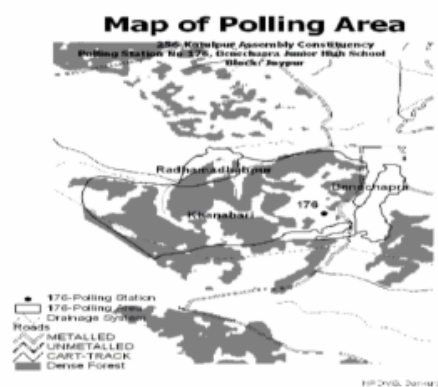

Nazri Naksha