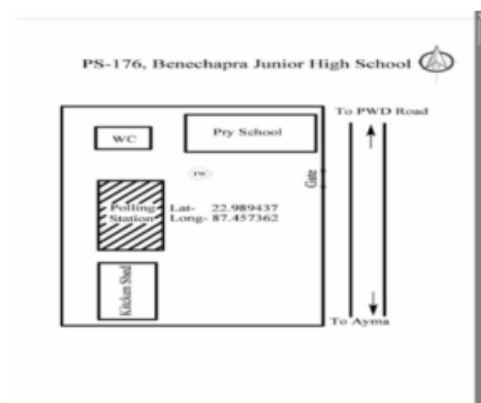

নির্বাচক নিবন্ধন আধিকারিকের স্বাক্ষর

Nazri Naksha

Google Map View

Polling Station Building Front View

Polling Station Front View

Cad View

Key MAP View

1 নাম : সন্দীপ দিগার পিতার নাম: হস্ত দিগার বাড়ির নং : এন0097 বয়স : 23 লিঙ্গ : পুরুষ	NRZ2320695 ফটো উপলব্ধ	2 নাম : সুকুমার দিগার পিতার নাম: মুন্স দিগার বাড়ির নং : n0009 বয়স : 73 লিঙ্গ : পুরুষ	WB/36/254/129079 ফটো উপলব্ধ	3 নাম : রম্পা পাত্র স্বামীর নাম: সুশান্ত পাত্র বাড়ির নং : এন0086 বয়স : 26 লিঙ্গ : মহিলা	NRZ2321164 ফটো উপলব্ধ
4 নাম : সঞ্জয় পাত্র পিতার নাম: অসীম পাত্র বাড়ির নং : এন0064 বয়স : 25 লিঙ্গ : পুরুষ	NRZ2320679 ফটো উপলব্ধ	5 নাম : লক্ষী পাত্র স্বামীর নাম: মধুসূদন পাত্র বাড়ির নং : N0045 বয়স : 26 লিঙ্গ : মহিলা	NRZ1935303 ফটো উপলব্ধ	6 নাম : মনিমালা পাত্র স্বামীর নাম: তাপস পাত্র বাড়ির নং : এন0052 বয়স : 27 লিঙ্গ : মহিলা	NRZ2061034 ফটো উপলব্ধ
7 নাম : কুসুমতলা পাত্র স্বামীর নাম: প্রসেনজিৎ পাত্র বাড়ির নং : এন0103 বয়স : 25 লিঙ্গ : মহিলা	NRZ2320760 ফটো উপলব্ধ	8 নাম : লক্ষী বাজ মায়ের নাম: আরতি বাজ বাড়ির নং : n0013 বয়স : 36 লিঙ্গ : মহিলা	NRZ1285923 ফটো উপলব্ধ	9 নাম : নয়ন ভূইয়া পিতার নাম: শ্যাম ভূইয় বাড়ির নং : এন0057 বয়স : 25 লিঙ্গ : পুরুষ	NRZ2009421 ফটো উপলব্ধ
10 নাম : মহাপ্রসাদ মিদ্যা পিতার নাম: কার্তিক মিদ্যা বাড়ির নং : এন0118 বয়স : 23 লিঙ্গ : পুরুষ	NRZ2321271 ফটো উপলব্ধ	11 নাম : ঝুমা লাডু স্বামীর নাম: হিরু লাডু বাড়ির নং : n0018 বয়স : 55 লিঙ্গ : মহিলা	WB/36/254/129303 ফটো উপলব্ধ	12 নাম : হিরু লাডু পিতার নাম: গৌপাল লাডু বাড়ির নং : n0018 বয়স : 61 লিঙ্গ : পুরুষ	WB/36/254/129306 ফটো উপলব্ধ
13 নাম : ভৈরব লাডু পিতার নাম: হিরু লাডু বাড়ির নং : n0018 বয়স : 32 লিঙ্গ : পুরুষ	NRZ1855394 ফটো উপলব্ধ	14 নাম : অনুপম লায়েক পিতার নাম: ত্রিলোচন লায়েক বাড়ির নং : n0004 বয়স : 32 লিঙ্গ : পুরুষ	NRZ1532258 ফটো উপলব্ধ	15 নাম : সৌরভ লায়েক পিতার নাম: ক্ষেত্রামোহন লায়েক বাড়ির নং : N0089 বয়স : 24 লিঙ্গ : পুরুষ	NRZ2195253 ফটো উপলব্ধ
16 নাম : কবিতা লায়েক স্বামীর নাম: কৃষ্ণ দাস লায়েক বাড়ির নং : N/0200 বয়স : 35 লিঙ্গ : মহিলা	NRZ1285915 ফটো উপলব্ধ	17 নাম : লক্ষী লায়েক স্বামীর নাম: ত্রিলোচন লায়েক বাড়ির নং : n0004 বয়স : 55 লিঙ্গ : মহিলা	NRZ2358992 ফটো উপলব্ধ	18 নাম : ত্রিলোচন লায়েক পিতার নাম: যুগল লায়েক বাড়ির নং : n0004 বয়স : 68 লিঙ্গ : পুরুষ	WB/36/254/129282 ফটো উপলব্ধ
19 নাম : পার্বতি লায়েক স্বামীর নাম: বামাপদ লায়েক বাড়ির নং : n0003 বয়স : 54 লিঙ্গ : মহিলা	WB/36/254/129227 ফটো উপলব্ধ	20 নাম : কৃষ্ণদাস লায়েক পিতার নাম: ত্রিলোচন লায়েক বাড়ির নং : n0200 বয়স : 39 লিঙ্গ : পুরুষ	BHV2632305 ফটো উপলব্ধ	21 নাম : বঙ্কিম লায়েক পিতার নাম: ত্রিলোচন লায়েক বাড়ির নং : n0004 বয়স : 34 লিঙ্গ : পুরুষ	NRZ1285899 ফটো উপলব্ধ
22 নাম : তরণ শিকারী পিতার নাম: লেউল শিকারী বাড়ির নং : n0008 বয়স : 40 লিঙ্গ : পুরুষ	NRZ0746776 ফটো উপলব্ধ	23 নাম : কল্যান শিকারী মায়ের নাম: লেউল শিকারী বাড়ির নং : n0008 বয়স : 30 লিঙ্গ : পুরুষ	NRZ1729888 ফটো উপলব্ধ	24 নাম : মমতা শিকারী স্বামীর নাম: তরন শিকারী বাড়ির নং : n0008 বয়স : 33 লিঙ্গ : মহিলা	NRZ1532308 ফটো উপলব্ধ
25 নাম : কাকদী শিকারী স্বামীর নাম: নিরঞ্জন শিকারী বাড়ির নং : n0008 বয়স : 41 লিঙ্গ : মহিলা	BHV2387306 ফটো উপলব্ধ	26 নাম : ঠাকুরদাস সিকরি মায়ের নাম: মঙ্গলা শিকারী বাড়ির নং : n0014 বয়স : 35 লিঙ্গ : পুরুষ	NRZ1532290 ফটো উপলব্ধ	27 নাম : চায়না শিকারী স্বামীর নাম: হিরু শিকারী বাড়ির নং : N0148 বয়স : 41 লিঙ্গ : মহিলা	NRZ2195246 ফটো উপলব্ধ
28 নাম : নিরঞ্জন শিকারী পিতার নাম: লেউল শিকারী বাড়ির নং : n0008 বয়স : 43 লিঙ্গ : পুরুষ	BHV2387298 ফটো উপলব্ধ	29 নাম : আব্দুর শিকারী স্বামীর নাম: কৃষ্ণ শিকারী বাড়ির নং : n0016 বয়স : 50 লিঙ্গ : মহিলা	WB/36/254/129313 ফটো উপলব্ধ	30 নাম : মহাদেব শিকারী পিতার নাম: কৃষ্ণ শিকারী বাড়ির নং : n0015 বয়স : 30 লিঙ্গ : পুরুষ	NRZ1640291 ফটো উপলব্ধ