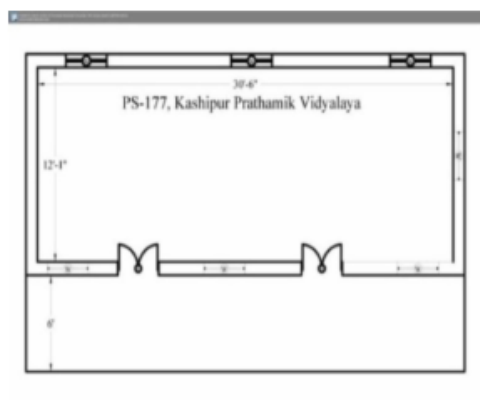

নির্বাচক নিবন্ধন আধিকারিকের স্বাক্ষর

Nazri Naksha

Google Map View

Polling Station Building Front View

Polling Station Front View

Cad View

Key MAP View

1 নাম : অমর কাটারী পিতার নাম: বাসুদেব কাটারী বাড়ির নং : n0001 বয়স : 36 লিঙ্গ : পুরুষ	NRZ1435783 ফটো উপলব্ধ	2 নাম : লক্ষ্মণ কাটারী পিতার নাম: করুণা কাটারী বাড়ির নং : n0001 বয়স : 51 লিঙ্গ : পুরুষ	NRZ2089621 ফটো উপলব্ধ	3 নাম : মমতা কাটারী স্বামীর নাম: রাম কাটারী বাড়ির নং : n0001 বয়স : 44 লিঙ্গ : মহিলা	BHV1352251 ফটো উপলব্ধ
4 নাম : সরস্বতী কাটারী স্বামীর নাম: লক্ষ্মণ কাটারী বাড়ির নং : n0001 বয়স : 44 লিঙ্গ : মহিলা	BHV1352293 ফটো উপলব্ধ	5 নাম : কৌশিক কাটারী পিতার নাম: রাম কাটারী বাড়ির নং : এন00001 বয়স : 25 লিঙ্গ : পুরুষ	NRZ2009595 ফটো উপলব্ধ	6 নাম : পূজা কাটারী স্বামীর নাম: অমর কাটারী বাড়ির নং : এন0001 বয়স : 27 লিঙ্গ : মহিলা	NRZ1905116 ফটো উপলব্ধ
7 নাম : রাম কাটারী পিতার নাম: বাসুদেব কাটারী বাড়ির নং : n0001 বয়স : 49 লিঙ্গ : পুরুষ	NRZ2089571 ফটো উপলব্ধ	8 নাম : সুপর্ণা কাটারী পিতার নাম: রাম কাটারী বাড়ির নং : এন0001 বয়স : 22 লিঙ্গ : মহিলা	NRZ2377539 ফটো উপলব্ধ	9 নাম : স্বত্বপর্ণা কাটারী পিতার নাম: লক্ষ্মণ কাটারী বাড়ির নং : এন0001 বয়স : 22 লিঙ্গ : মহিলা	NRZ2377562 ফটো উপলব্ধ
10 নাম : সুমন কাটারী পিতার নাম: লক্ষ্মণ কাটারী বাড়ির নং : N0001 বয়স : 27 লিঙ্গ : পুরুষ	NRZ1935410 ফটো উপলব্ধ	11 নাম : সমর কাটারী পিতার নাম: বাসুদেব কাটারী বাড়ির নং : n0001 বয়স : 29 লিঙ্গ : পুরুষ	NRZ1819028 ফটো উপলব্ধ	12 নাম : লক্ষ্মী কাটারী স্বামীর নাম: বাসুদেব কাটারী বাড়ির নং : n0001 বয়স : 54 লিঙ্গ : মহিলা	NRZ2089605 ফটো উপলব্ধ
13 নাম : বাসুদেব কাটারী পিতার নাম: করুণা কাটারী বাড়ির নং : n0001 বয়স : 66 লিঙ্গ : পুরুষ	NRZ2089613 ফটো উপলব্ধ	14 নাম : হারাধন খাঁ পিতার নাম: গোপাল চন্দ্র খাঁ বাড়ির নং : n0004 বয়স : 37 লিঙ্গ : পুরুষ	BHV2586832 ফটো উপলব্ধ	15 নাম : অনিতা খাঁ স্বামীর নাম: কাজল খাঁ বাড়ির নং : n0004 বয়স : 36 লিঙ্গ : মহিলা	NRZ1285568 ফটো উপলব্ধ
16 নাম : গোপালচন্দ্র খাঁ পিতার নাম: শচীন্দ্র খাঁ বাড়ির নং : n0004 বয়স : 75 লিঙ্গ : পুরুষ	WB/36/254/126507 ফটো উপলব্ধ	17 নাম : প্রিয়ঙ্কা খাঁ স্বামীর নাম: হারাধন খাঁ বাড়ির নং : এন0004 বয়স : 27 লিঙ্গ : মহিলা	NRZ1922756 ফটো উপলব্ধ	18 নাম : অপর্ণা দোলুই পিতার নাম: হারুপদ দোলুই বাড়ির নং : এন0004 বয়স : 25 লিঙ্গ : মহিলা	NRZ2045847 ফটো উপলব্ধ
19 নাম : সাধন চন্দ্র খাঁ পিতার নাম: ভাস্কর খাঁ বাড়ির নং : n0004 বয়স : 58 লিঙ্গ : পুরুষ	WB/36/254/126504 ফটো উপলব্ধ	20 নাম : শ্যামলী খাঁ স্বামীর নাম: সাধন চন্দ্র খাঁ বাড়ির নং : n0004 বয়স : 43 লিঙ্গ : মহিলা	NRZ0740969 ফটো উপলব্ধ	21 নাম : কাজল খাঁ পিতার নাম: গোপাল খাঁ বাড়ির নং : n0004 বয়স : 47 লিঙ্গ : পুরুষ	BHV1597582 ফটো উপলব্ধ
22 নাম : সনাতন গুড়ে পিতার নাম: গৌরচন্দ্র গুড়ে বাড়ির নং : n0005 বয়স : 66 লিঙ্গ : পুরুষ	WB/36/254/126558 ফটো উপলব্ধ	23 নাম : নীলা গুড়ে স্বামীর নাম: সনাতন গুড়ে বাড়ির নং : n0005 বয়স : 59 লিঙ্গ : মহিলা	WB/36/254/126530 ফটো উপলব্ধ	24 নাম : অনন্ত গুড়ে পিতার নাম: গৌর গুড়ে বাড়ির নং : n0005 বয়স : 49 লিঙ্গ : পুরুষ	NRZ2089597 ফটো উপলব্ধ
25 নাম : শকুন্তলা গুড়ে স্বামীর নাম: অনিল গুড়ে বাড়ির নং : n0005 বয়স : 45 লিঙ্গ : মহিলা	BHV1352533 ফটো উপলব্ধ	26 নাম : নমিতা গুড়ে স্বামীর নাম: অনন্ত গুড়ে বাড়ির নং : n0005 বয়স : 41 লিঙ্গ : মহিলা	BHV2386944 ফটো উপলব্ধ	27 নাম : নিরঞ্জন গুড়ে পিতার নাম: সনাতন গুড়ে বাড়ির নং : n0005 বয়স : 30 লিঙ্গ : পুরুষ	NRZ1640796 ফটো উপলব্ধ
28 নাম : প্রিয়ঙ্কা গুড়ে স্বামীর নাম: নিরঞ্জন গুড়ে বাড়ির নং : N0005 বয়স : 26 লিঙ্গ : মহিলা	NRZ2195477 ফটো উপলব্ধ	29 নাম : সৌরভ গুড়ে পিতার নাম: অনিল গুড়ে বাড়ির নং : N0005 বয়স : 24 লিঙ্গ : পুরুষ	NRZ2195758 ফটো উপলব্ধ	30 নাম : অনিল গুড়ে পিতার নাম: গৌর গুড়ে বাড়ির নং : n0005 বয়স : 54 লিঙ্গ : পুরুষ	BHV1597343 ফটো উপলব্ধ