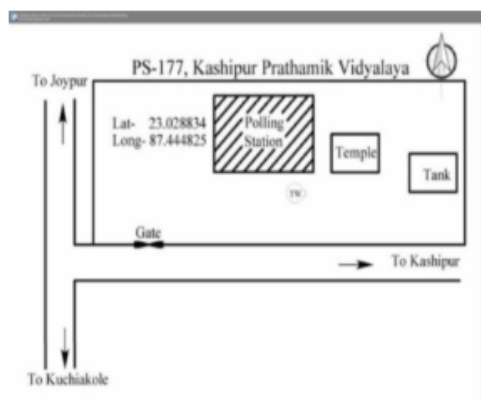

নির্বাচক নিবন্ধন আধিকারিকের স্বাক্ষর

Nazri Naksha

Google Map View

Polling Station Building Front View

Polling Station Front View

Cad View

Key MAP View

1 নাম : অমর কাটারী পিতার নাম: বাসুদেব কাটারী বাড়ির নং : n0001 বয়স : 36 লিঙ্গ : পুরুষ	NRZ1435783 ফটো উপলব্ধ	2 নাম : লক্ষ্মণ কাটারী পিতার নাম: করুণা কাটারী বাড়ির নং : n0001 বয়স : 51 লিঙ্গ : পুরুষ	NRZ2089621 ফটো উপলব্ধ	3 নাম : মমতা কাটারী স্বামীর নাম: রাম কাটারী বাড়ির নং : n0001 বয়স : 44 লিঙ্গ : মহিলা	BHV1352251 ফটো উপলব্ধ
4 নাম : সরস্বতী কাটারী স্বামীর নাম: লক্ষ্মণ কাটারী বাড়ির নং : n0001 বয়স : 44 লিঙ্গ : মহিলা	BHV1352293 ফটো উপলব্ধ	5 নাম : কৌশিক কাটারী পিতার নাম: রাম কাটারী বাড়ির নং : এন00001 বয়স : 25 লিঙ্গ : পুরুষ	NRZ2009595 ফটো উপলব্ধ	6 নাম : পূজা কাটারী স্বামীর নাম: অমর কাটারী বাড়ির নং : এন0001 বয়স : 27 লিঙ্গ : মহিলা	NRZ1905116 ফটো উপলব্ধ
7 নাম : রাম কাটারী পিতার নাম: বাসুদেব কাটারী বাড়ির নং : n0001 বয়স : 49 লিঙ্গ : পুরুষ	NRZ2089571 ফটো উপলব্ধ	8 নাম : সুপর্ণা কাটারী পিতার নাম: রাম কাটারী বাড়ির নং : এন0001 বয়স : 22 লিঙ্গ : মহিলা	NRZ2377539 ফটো উপলব্ধ	9 নাম : স্বত্বপর্ণা কাটারী পিতার নাম: লক্ষ্মণ কাটারী বাড়ির নং : এন0001 বয়স : 22 লিঙ্গ : মহিলা	NRZ2377562 ফটো উপলব্ধ
10 নাম : সুমন কাটারী পিতার নাম: লক্ষ্মণ কাটারী বাড়ির নং : N0001 বয়স : 27 লিঙ্গ : পুরুষ	NRZ1935410 ফটো উপলব্ধ	11 নাম : সমর কাটারী পিতার নাম: বাসুদেব কাটারী বাড়ির নং : n0001 বয়স : 29 লিঙ্গ : পুরুষ	NRZ1819028 ফটো উপলব্ধ	12 নাম : লক্ষ্মী কাটারী স্বামীর নাম: বাসুদেব কাটারী বাড়ির নং : n0001 বয়স : 54 লিঙ্গ : মহিলা	NRZ2089605 ফটো উপলব্ধ
13 নাম : বাসুদেব কাটারী পিতার নাম: করুণা কাটারী বাড়ির নং : n0001 বয়স : 66 লিঙ্গ : পুরুষ	NRZ2089613 ফটো উপলব্ধ	14 নাম : হারাধন খাঁ পিতার নাম: গোপাল চন্দ্র খাঁ বাড়ির নং : n0004 বয়স : 37 লিঙ্গ : পুরুষ	BHV2586832 ফটো উপলব্ধ	15 নাম : অনিতা খাঁ স্বামীর নাম: কাজল খাঁ বাড়ির নং : n0004 বয়স : 36 লিঙ্গ : মহিলা	NRZ1285568 ফটো উপলব্ধ
16 নাম : গোপালচন্দ্র খাঁ পিতার নাম: শচীন্দ্র খাঁ বাড়ির নং : n0004 বয়স : 75 লিঙ্গ : পুরুষ	WB/36/254/126507 ফটো উপলব্ধ	17 নাম : প্রিয়ঙ্কা খাঁ স্বামীর নাম: হারাধন খাঁ বাড়ির নং : এন0004 বয়স : 27 লিঙ্গ : মহিলা	NRZ1922756 ফটো উপলব্ধ	18 নাম : অপর্ণা দোলুই পিতার নাম: হারুপদ দোলুই বাড়ির নং : এন0004 বয়স : 25 লিঙ্গ : মহিলা	NRZ2045847 ফটো উপলব্ধ
19 নাম : সাধন চন্দ্র খাঁ পিতার নাম: ভাস্কর খাঁ বাড়ির নং : n0004 বয়স : 58 লিঙ্গ : পুরুষ	WB/36/254/126504 ফটো উপলব্ধ	20 নাম : শ্যামলী খাঁ স্বামীর নাম: সাধন চন্দ্র খাঁ বাড়ির নং : n0004 বয়স : 43 লিঙ্গ : মহিলা	NRZ0740969 ফটো উপলব্ধ	21 নাম : কাজল খাঁ পিতার নাম: গোপাল খাঁ বাড়ির নং : n0004 বয়স : 47 লিঙ্গ : পুরুষ	BHV1597582 ফটো উপলব্ধ
22 নাম : সনাতন গুড়ে পিতার নাম: গৌরচন্দ্র গুড়ে বাড়ির নং : n0005 বয়স : 66 লিঙ্গ : পুরুষ	WB/36/254/126558 ফটো উপলব্ধ	23 নাম : নীলা গুড়ে স্বামীর নাম: সনাতন গুড়ে বাড়ির নং : n0005 বয়স : 59 লিঙ্গ : মহিলা	WB/36/254/126530 ফটো উপলব্ধ	24 নাম : অনন্ত গুড়ে পিতার নাম: গৌর গুড়ে বাড়ির নং : n0005 বয়স : 49 লিঙ্গ : পুরুষ	NRZ2089597 ফটো উপলব্ধ
25 নাম : শকুন্তলা গুড়ে স্বামীর নাম: অনিল গুড়ে বাড়ির নং : n0005 বয়স : 45 লিঙ্গ : মহিলা	BHV1352533 ফটো উপলব্ধ	26 নাম : নমিতা গুড়ে স্বামীর নাম: অনন্ত গুড়ে বাড়ির নং : n0005 বয়স : 41 লিঙ্গ : মহিলা	BHV2386944 ফটো উপলব্ধ	27 নাম : নিরঞ্জন গুড়ে পিতার নাম: সনাতন গুড়ে বাড়ির নং : n0005 বয়স : 30 লিঙ্গ : পুরুষ	NRZ1640796 ফটো উপলব্ধ
28 নাম : প্রিয়ঙ্কা গুড়ে স্বামীর নাম: নিরঞ্জন গুড়ে বাড়ির নং : N0005 বয়স : 26 লিঙ্গ : মহিলা	NRZ2195477 ফটো উপলব্ধ	29 নাম : সৌরভ গুড়ে পিতার নাম: অনিল গুড়ে বাড়ির নং : N0005 বয়স : 24 লিঙ্গ : পুরুষ	NRZ2195758 ফটো উপলব্ধ	30 নাম : অনিল গুড়ে পিতার নাম: গৌর গুড়ে বাড়ির নং : n0005 বয়স : 54 লিঙ্গ : পুরুষ	BHV1597343 ফটো উপলব্ধ