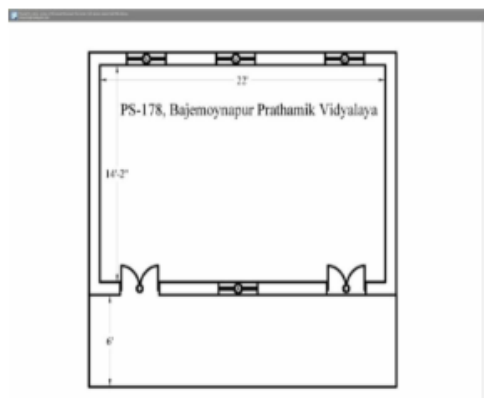

নির্বাচক নিবন্ধন আধিকারিকের স্বাক্ষর

Nazri Naksha

Google Map View

Polling Station Building Front View

Polling Station Front View

Cad View

Key MAP View

1 নাম : দীপাহিতা কুন্ডু পিতার নাম: মুরারী মোহন কুন্ডু বাড়ির নং : N0224 বয়স : 27 লিঙ্গ : মহিলা	NRZ1935618 ফটো উপলব্ধ	2 নাম : শুভজিৎ কুণ্ডু পিতার নাম: মুরারী মোহন কুণ্ডু বাড়ির নং : এন0224 বয়স : 25 লিঙ্গ : পুরুষ	NRZ2010494 ফটো উপলব্ধ	3 নাম : দীপক কাটারী পিতার নাম: বাদল কাটারী বাড়ির নং : n0185 বয়স : 36 লিঙ্গ : পুরুষ	NRZ0754259 ফটো উপলব্ধ
4 নাম : স্বর্ণা কাটারী স্বামীর নাম: দীপক কাটারী বাড়ির নং : n0185 বয়স : 31 লিঙ্গ : মহিলা	NRZ1641182 ফটো উপলব্ধ	5 নাম : তারাপদ বিশ্বাস পিতার নাম: নারায়ন বিশ্বাস বাড়ির নং : n0074 বয়স : 45 লিঙ্গ : পুরুষ	NRZ1533116 ফটো উপলব্ধ	6 নাম : সঞ্জয় কাটারী পিতার নাম: পঞ্চানন কাটারী বাড়ির নং : n0074 বয়স : 40 লিঙ্গ : পুরুষ	NRZ1286582 ফটো উপলব্ধ
7 নাম : কার্তিক কাটারী পিতার নাম: লক্ষ্মীনারায়ন কাটারী বাড়ির নং : n0078 বয়স : 53 লিঙ্গ : পুরুষ	WB/36/254/132441 ফটো উপলব্ধ	8 নাম : ছবি কাটারী স্বামীর নাম: কার্তিক কাটারী বাড়ির নং : n0078 বয়স : 49 লিঙ্গ : মহিলা	BHV1588011 ফটো উপলব্ধ	9 নাম : অভয় কাটারী পিতার নাম: বাদল কাটারী বাড়ির নং : n0079 বয়স : 36 লিঙ্গ : পুরুষ	NRZ1286608 ফটো উপলব্ধ
10 নাম : বাসন্তী কাটারী স্বামীর নাম: অভয় কাটারী বাড়ির নং : n0079 বয়স : 35 লিঙ্গ : মহিলা	NRZ1286707 ফটো উপলব্ধ	11 নাম : নয়ন কাটারী পিতার নাম: লক্ষ্মীনারায়ন কাটারী বাড়ির নং : n0080 বয়স : 65 লিঙ্গ : পুরুষ	WB/36/254/132003 ফটো উপলব্ধ	12 নাম : পুতুল কাটারী স্বামীর নাম: নয়ন কাটারী বাড়ির নং : n0080 বয়স : 61 লিঙ্গ : মহিলা	WB/36/254/132348 ফটো উপলব্ধ
13 নাম : বেলা কাটারী স্বামীর নাম: সুকুমার কাটারী বাড়ির নং : n0086 বয়স : 34 লিঙ্গ : মহিলা	NRZ1533124 ফটো উপলব্ধ	14 নাম : শক্তনাথ কাটারী পিতার নাম: তারাপদ কাটারী বাড়ির নং : n0087 বয়স : 50 লিঙ্গ : পুরুষ	WB/36/254/132523 ফটো উপলব্ধ	15 নাম : দিপালী কাটারী স্বামীর নাম: শক্তনাথ কাটারী বাড়ির নং : n0087 বয়স : 47 লিঙ্গ : মহিলা	BHV1587864 ফটো উপলব্ধ
16 নাম : হাবল কাটারী পিতার নাম: মুগেন্দ্র কাটারী বাড়ির নং : n0090 বয়স : 79 লিঙ্গ : পুরুষ	WB/36/254/132053 ফটো উপলব্ধ	17 নাম : বেলা কাটারী স্বামীর নাম: সমীর কাটারী বাড়ির নং : n0090 বয়স : 36 লিঙ্গ : মহিলা	NRZ1286624 ফটো উপলব্ধ	18 নাম : রবিবালা কাটারী স্বামীর নাম: পঞ্চ কাটারী বাড়ির নং : n0091 বয়স : 77 লিঙ্গ : মহিলা	WB/36/254/132354 ফটো উপলব্ধ
19 নাম : সমজিৎ কাটারী পিতার নাম: পঞ্চানন কাটারী বাড়ির নং : n0091 বয়স : 39 লিঙ্গ : পুরুষ	NRZ1286699 ফটো উপলব্ধ	20 নাম : দিলীপ কাটারী পিতার নাম: নিমাই কাটারী বাড়ির নং : n0071 বয়স : 59 লিঙ্গ : পুরুষ	WB/36/254/132005 ফটো উপলব্ধ	21 নাম : লক্ষ্মী কাটারী স্বামীর নাম: দিলীপ কাটারী বাড়ির নং : n0071 বয়স : 54 লিঙ্গ : মহিলা	WB/36/254/132353 ফটো উপলব্ধ
22 নাম : সন্ন্যাসী কাটারী পিতার নাম: দিলীপ কাটারী বাড়ির নং : n0071 বয়স : 29 লিঙ্গ : পুরুষ	NRZ1730332 ফটো উপলব্ধ	23 নাম : শেফালী কাটারী স্বামীর নাম: মনু কাটারী বাড়ির নং : n0072 বয়স : 78 লিঙ্গ : মহিলা	WB/36/254/132408 ফটো উপলব্ধ	24 নাম : শিবপ্রসাদ কাটারী পিতার নাম: মনু কাটারী বাড়ির নং : n0072 বয়স : 46 লিঙ্গ : পুরুষ	BHV1587815 ফটো উপলব্ধ
25 নাম : শান্তি কাটারী পিতার নাম: লক্ষ্মীনারায়ন কাটারী বাড়ির নং : n0073 বয়স : 56 লিঙ্গ : পুরুষ	WB/36/254/132004 ফটো উপলব্ধ	26 নাম : মিনতী কাটারী স্বামীর নাম: শান্তি কাটারী বাড়ির নং : n0073 বয়স : 54 লিঙ্গ : মহিলা	WB/36/254/132362 ফটো উপলব্ধ	27 নাম : তারাপদ কাটারী পিতার নাম: লক্ষ্মীনারায়ন কাটারী বাড়ির নং : n0086 বয়স : 83 লিঙ্গ : পুরুষ	NRZ2115053 ফটো উপলব্ধ
28 নাম : গনেশ কাটারী পিতার নাম: শক্তনাথ কাটারী বাড়ির নং : N0087 বয়স : 28 লিঙ্গ : পুরুষ	NRZ1932623 ফটো উপলব্ধ	29 নাম : সুজয় কাটারী পিতার নাম: কার্তিক কাটারী বাড়ির নং : এন0078 বয়স : 25 লিঙ্গ : পুরুষ	NRZ2010478 ফটো উপলব্ধ	30 নাম : দয়া কাটারী স্বামীর নাম: স্বরূপ কাটারী বাড়ির নং : N0079 বয়স : 25 লিঙ্গ : মহিলা	NRZ2196145 ফটো উপলব্ধ