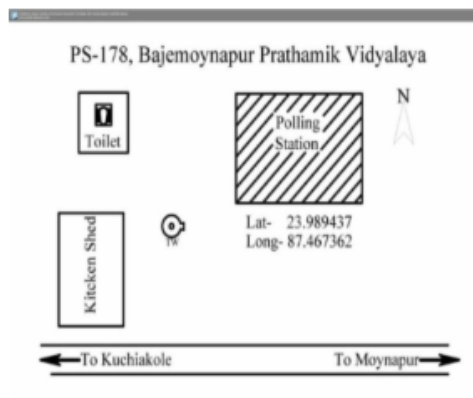

Cad View

Key MAP View