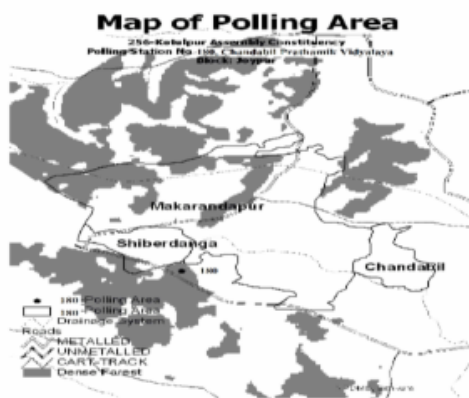

Nazri Naksha