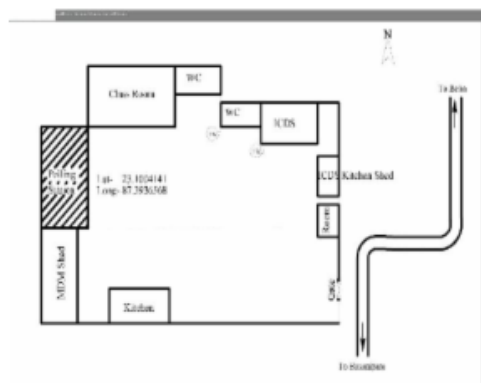

নির্বাচক নিবন্ধন আধিকারিকের স্বাক্ষর

Nazri Naksha

Google Map View

Polling Station Building Front View

Polling Station Front View

Cad View

Key MAP View

1	NRZ1534098	নাম : শোভা ঘোষ স্বামীর নাম: শ্রীকান্ত ঘোষ বাড়ির নং : n0248 বয়স : 33 লিঙ্গ : মহিলা	ফটো উপলব্ধ	2	NRZ0759423	নাম : শ্রীকান্ত ঘোষ পিতার নাম: বিজয় ঘোষ বাড়ির নং : n0248 বয়স : 41 লিঙ্গ : পুরুষ	ফটো উপলব্ধ	3	NRZ1730829	নাম : শ্রবন্তী ঘোষ পিতার নাম: লক্ষীকান্ত ঘোষ বাড়ির নং : n0248 বয়স : 30 লিঙ্গ : মহিলা	ফটো উপলব্ধ
4	WB/36/254/156289	নাম : মমতা ঘোষ স্বামীর নাম: লক্ষীকান্ত ঘোষ বাড়ির নং : n0248 বয়স : 50 লিঙ্গ : মহিলা	ফটো উপলব্ধ	5	NRZ2318111	নাম : সৌরভ দিকপতি পিতার নাম: তারাপদ দিকপতি বাড়ির নং : এন0295 বয়স : 23 লিঙ্গ : পুরুষ	ফটো উপলব্ধ	6	WB/36/254/147478	নাম : আলোচনা দিকপতি স্বামীর নাম: তারাপদ দিকপতি বাড়ির নং : n0296 বয়স : 49 লিঙ্গ : মহিলা	ফটো উপলব্ধ
7	WB/36/254/147480	নাম : তারাপদ দিকপতি পিতার নাম: গোকুল দিকপতি বাড়ির নং : n0295 বয়স : 51 লিঙ্গ : পুরুষ	ফটো উপলব্ধ	8	NRZ1935931	নাম : পূর্ণিমা দিগার স্বামীর নাম: হারাধন দিগার বাড়ির নং : n0247 বয়স : 26 লিঙ্গ : মহিলা	ফটো উপলব্ধ	9	WB/36/254/156002	নাম : বিজয় দিগার পিতার নাম: রাধানাথ দিগার বাড়ির নং : n0250 বয়স : 71 লিঙ্গ : পুরুষ	ফটো উপলব্ধ
10	WB/36/254/156007	নাম : পারুল দিগার স্বামীর নাম: বিজয় দিগার বাড়ির নং : n0250 বয়স : 63 লিঙ্গ : মহিলা	ফটো উপলব্ধ	11	NRZ0759555	নাম : মৃনু দিগার পিতার নাম: বিজয় দিগার বাড়ির নং : n0250 বয়স : 36 লিঙ্গ : পুরুষ	ফটো উপলব্ধ	12	NRZ1534080	নাম : চন্দনা দিগার স্বামীর নাম: মৃনু দিগার বাড়ির নং : n0250 বয়স : 32 লিঙ্গ : মহিলা	ফটো উপলব্ধ
13	NRZ2359495	নাম : অজয় দিগার পিতার নাম: রাধানাথ দিগার বাড়ির নং : n0251 বয়স : 68 লিঙ্গ : পুরুষ	ফটো উপলব্ধ	14	NRZ1642057	নাম : উত্তম দিগার পিতার নাম: অজয় দিগার বাড়ির নং : n0251 বয়স : 30 লিঙ্গ : পুরুষ	ফটো উপলব্ধ	15	BHV1484831	নাম : অমল দিগার পিতার নাম: রাধানাথ দিগার বাড়ির নং : n0251 বয়স : 49 লিঙ্গ : পুরুষ	ফটো উপলব্ধ
16	BHV2388585	নাম : গঙ্গা দিগার স্বামীর নাম: অমল দিগার বাড়ির নং : n0251 বয়স : 43 লিঙ্গ : মহিলা	ফটো উপলব্ধ	17	NRZ1819911	নাম : হারাধন দিগার পিতার নাম: অজিত দিগার বাড়ির নং : n0247 বয়স : 30 লিঙ্গ : পুরুষ	ফটো উপলব্ধ	18	NRZ1882364	নাম : অরুণ দিগার পিতার নাম: সুজয় দিগার বাড়ির নং : n0229 বয়স : 27 লিঙ্গ : পুরুষ	ফটো উপলব্ধ
19	NRZ1882380	নাম : দিপালী দিগার স্বামীর নাম: রাজু দিগার বাড়ির নং : n0204 বয়স : 29 লিঙ্গ : মহিলা	ফটো উপলব্ধ	20	NRZ1641935	নাম : অনুপ দিগার পিতার নাম: সুজয় দিগার বাড়ির নং : n0229 বয়স : 32 লিঙ্গ : পুরুষ	ফটো উপলব্ধ	21	WB/36/254/156369	নাম : বিমল দিগার পিতার নাম: ভবতারন দিগার বাড়ির নং : n0229 বয়স : 56 লিঙ্গ : পুরুষ	ফটো উপলব্ধ
22	WB/36/254/156273	নাম : আরতী দিগার স্বামীর নাম: বল্লাই দিগার বাড়ির নং : n0246 বয়স : 79 লিঙ্গ : মহিলা	ফটো উপলব্ধ	23	WB/36/254/156303	নাম : গঙ্গা দিগার স্বামীর নাম: বাবলু দিগার বাড়ির নং : n0246 বয়স : 55 লিঙ্গ : মহিলা	ফটো উপলব্ধ	24	NRZ2318228	নাম : কৃষ্ণা দিগার স্বামীর নাম: লালু দিগার বাড়ির নং : এন0202 বয়স : 28 লিঙ্গ : মহিলা	ফটো উপলব্ধ
25	NRZ2196715	নাম : উদয় দিগার পিতার নাম: ধর্ম দিগার বাড়ির নং : N0163 বয়স : 24 লিঙ্গ : পুরুষ	ফটো উপলব্ধ	26	NRZ2196897	নাম : সাহেব দিগার পিতার নাম: অমল দিগার বাড়ির নং : N0251 বয়স : 24 লিঙ্গ : পুরুষ	ফটো উপলব্ধ	27	NRZ1729037	নাম : পূজা দিগার স্বামীর নাম: অনুপ দিগার বাড়ির নং : N0229 বয়স : 30 লিঙ্গ : মহিলা	ফটো উপলব্ধ
28	NRZ1936046	নাম : যোগেশ দিগার পিতার নাম: বাবলু দিগার বাড়ির নং : 0246 বয়স : 26 লিঙ্গ : পুরুষ	ফটো উপলব্ধ	29	NRZ1932755	নাম : লক্ষী দিগার স্বামীর নাম: উত্তম দিগার বাড়ির নং : N0251 বয়স : 27 লিঙ্গ : মহিলা	ফটো উপলব্ধ	30	NRZ1882372	নাম : সঞ্জয় দিগার পিতার নাম: বিমল দিগার বাড়ির নং : n0229 বয়স : 27 লিঙ্গ : পুরুষ	ফটো উপলব্ধ