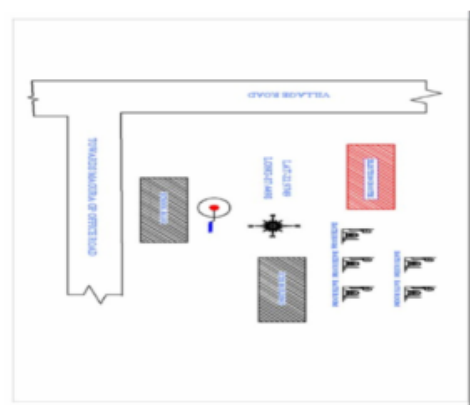

নির্বাচক নিবন্ধন আধিকারিকের স্বাক্ষর

Nazri Naksha

Google Map View

Polling Station Building Front View

Polling Station Front View

Cad View

Key MAP View

1 নাম : বংশী খাঁ পিতার নাম: রনজিৎ খাঁ বাড়ির নং : n0125 বয়স : 48 লিঙ্গ : পুরুষ	BHV2389948 ফটো উপলব্ধ	2 নাম : চম্পা খাঁ স্বামীর নাম: বংশী খাঁ বাড়ির নং : n0125 বয়স : 51 লিঙ্গ : মহিলা	BHV2389963 ফটো উপলব্ধ	3 নাম : পলি খাঁ স্বামীর নাম: স্বপন খাঁ বাড়ির নং : n0125 বয়স : 42 লিঙ্গ : মহিলা	BHV2389955 ফটো উপলব্ধ
4 নাম : কল্পনা খাঁ স্বামীর নাম: রনজিৎ খাঁ বাড়ির নং : n0125 বয়স : 69 লিঙ্গ : মহিলা	WB/36/254/153310 ফটো উপলব্ধ	5 নাম : রনজিৎ খাঁ পিতার নাম: গোবিন্দ খাঁ বাড়ির নং : n0125 বয়স : 78 লিঙ্গ : পুরুষ	BHV1484724 ফটো উপলব্ধ	6 নাম : সৌভিক গাঙ্গুলী পিতার নাম: নিতাই গাঙ্গুলী বাড়ির নং : N0098 বয়স : 26 লিঙ্গ : পুরুষ	NRZ1936129 ফটো উপলব্ধ
7 নাম : নিতাই চন্দ্র গাঙ্গুলী পিতার নাম: কেশব গাঙ্গুলী বাড়ির নং : n0098 বয়স : 60 লিঙ্গ : পুরুষ	BHV2587186 ফটো উপলব্ধ	8 নাম : কাকলী গাঙ্গুলী স্বামীর নাম: নিতাই গাঙ্গুলী বাড়ির নং : n0098 বয়স : 56 লিঙ্গ : মহিলা	BHV2587178 ফটো উপলব্ধ	9 নাম : জ্যোৎস্না ঘোষ স্বামীর নাম: স্বপন কুমার ঘোষ বাড়ির নং : n0123 বয়স : 60 লিঙ্গ : মহিলা	WB/36/254/150148 ফটো উপলব্ধ
10 নাম : কল্যাণী চট্টোপাধ্যায় স্বামীর নাম: স্বপন চট্টোপাধ্যায় বাড়ির নং : n0013 বয়স : 48 লিঙ্গ : মহিলা	BHV1484898 ফটো উপলব্ধ	11 নাম : শ্রাবনী চ্যাটার্জী স্বামীর নাম: রুদ্রনাথ চ্যাটার্জী বাড়ির নং : n0013 বয়স : 39 লিঙ্গ : মহিলা	BRD2909679 ফটো উপলব্ধ	12 নাম : ইন্দ্রনাথ চ্যাটার্জী পিতার নাম: স্বপন চ্যাটার্জী বাড়ির নং : n0013 বয়স : 36 লিঙ্গ : পুরুষ	NRZ1534346 ফটো উপলব্ধ
13 নাম : মন্দিরা চালক স্বামীর নাম: উত্তম চালক বাড়ির নং : n0053 বয়স : 27 লিঙ্গ : মহিলা	NRZ1882521 ফটো উপলব্ধ	14 নাম : লীলা চালক স্বামীর নাম: গৌতম চালক বাড়ির নং : n0053 বয়স : 28 লিঙ্গ : মহিলা	NRZ1932896 ফটো উপলব্ধ	15 নাম : দিলীপ চালক পিতার নাম: প্রহলাদ চালক বাড়ির নং : n0053 বয়স : 61 লিঙ্গ : পুরুষ	WB/36/254/150272 ফটো উপলব্ধ
16 নাম : মাধবী চালক স্বামীর নাম: দিলীপ চালক বাড়ির নং : n0053 বয়স : 54 লিঙ্গ : মহিলা	WB/36/254/150307 ফটো উপলব্ধ	17 নাম : গৌতম চালক পিতার নাম: দিলীপ চালক বাড়ির নং : n0053 বয়স : 31 লিঙ্গ : পুরুষ	NRZ1642289 ফটো উপলব্ধ	18 নাম : জয়া চালক স্বামীর নাম: লেউল চালক বাড়ির নং : n0054 বয়স : 57 লিঙ্গ : মহিলা	WB/36/254/150233 ফটো উপলব্ধ
19 নাম : প্রশান্ত চালক পিতার নাম: লেউল চালক বাড়ির নং : n0054 বয়স : 47 লিঙ্গ : পুরুষ	BHV1491687 ফটো উপলব্ধ	20 নাম : শ্যামলী চালক স্বামীর নাম: প্রশান্ত চালক বাড়ির নং : n0054 বয়স : 46 লিঙ্গ : মহিলা	BHV1491679 ফটো উপলব্ধ	21 নাম : সুশান্ত চালক পিতার নাম: লেউল চালক বাড়ির নং : n0054 বয়স : 36 লিঙ্গ : পুরুষ	NRZ1287531 ফটো উপলব্ধ
22 নাম : ময়না চালক স্বামীর নাম: সুশান্ত চালক বাড়ির নং : n0054 বয়স : 30 লিঙ্গ : মহিলা	NRZ1642214 ফটো উপলব্ধ	23 নাম : মহাদেব চালক পিতার নাম: প্রশান্ত চালক বাড়ির নং : এন0054 বয়স : 23 লিঙ্গ : পুরুষ	NRZ2444784 ফটো উপলব্ধ	24 নাম : উওম চালক পিতার নাম: দিলীপ চালক বাড়ির নং : n0053 বয়স : 34 লিঙ্গ : পুরুষ	NRZ1287358 ফটো উপলব্ধ
25 নাম : অমল চৌধুরী পিতার নাম: নির্মল চৌধুরী বাড়ির নং : n0106 বয়স : 72 লিঙ্গ : পুরুষ	NRZ2264315 ফটো উপলব্ধ	26 নাম : শান্তনু চৌধুরী পিতার নাম: নির্মল চৌধুরী বাড়ির নং : n0108 বয়স : 66 লিঙ্গ : পুরুষ	BHV2389310 ফটো উপলব্ধ	27 নাম : শিখা চৌধুরী স্বামীর নাম: শান্তনু চৌধুরী বাড়ির নং : n0109 বয়স : 55 লিঙ্গ : মহিলা	BHV2389336 ফটো উপলব্ধ
28 নাম : শান্তি চৌধুরী স্বামীর নাম: অমল চৌধুরী বাড়ির নং : n0107 বয়স : 60 লিঙ্গ : মহিলা	NRZ2095024 ফটো উপলব্ধ	29 নাম : দীপালোক চৌধুরী পিতার নাম: সমরশেখর চৌধুরী বাড়ির নং : n0017 বয়স : 65 লিঙ্গ : পুরুষ	WB/36/254/150084 ফটো উপলব্ধ	30 নাম : তিতিল চৌধুরী পিতার নাম: দীপালোক চৌধুরী বাড়ির নং : 0017 বয়স : 37 লিঙ্গ : মহিলা	NRZ1936327 ফটো উপলব্ধ