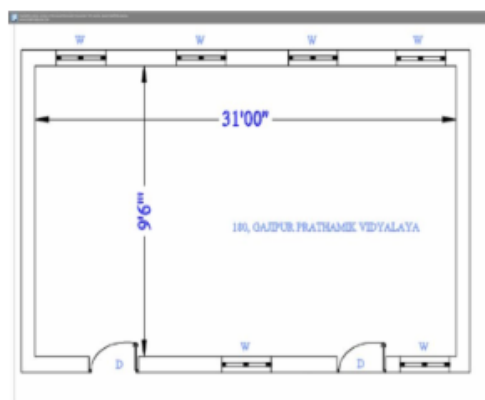

নির্বাচক নিবন্ধন আধিকারিকের স্বাক্ষর

Nazri Naksha

Google Map View

Polling Station Building Front View

Polling Station Front View

Cad View

Key MAP View

1 নাম : বংশী খাঁ পিতার নাম: রনজিৎ খাঁ বাড়ির নং : n0125 বয়স : 48 লিঙ্গ : পুরুষ	BHV2389948 ফটো উপলব্ধ	2 নাম : চম্পা খাঁ স্বামীর নাম: বংশী খাঁ বাড়ির নং : n0125 বয়স : 51 লিঙ্গ : মহিলা	BHV2389963 ফটো উপলব্ধ	3 নাম : পলি খাঁ স্বামীর নাম: স্বপন খাঁ বাড়ির নং : n0125 বয়স : 42 লিঙ্গ : মহিলা	BHV2389955 ফটো উপলব্ধ
4 নাম : কল্পনা খাঁ স্বামীর নাম: রনজিৎ খাঁ বাড়ির নং : n0125 বয়স : 69 লিঙ্গ : মহিলা	WB/36/254/153310 ফটো উপলব্ধ	5 নাম : রনজিৎ খাঁ পিতার নাম: গোবিন্দ খাঁ বাড়ির নং : n0125 বয়স : 78 লিঙ্গ : পুরুষ	BHV1484724 ফটো উপলব্ধ	6 নাম : সৌভিক গাঙ্গুলী পিতার নাম: নিতাই গাঙ্গুলী বাড়ির নং : N0098 বয়স : 26 লিঙ্গ : পুরুষ	NRZ1936129 ফটো উপলব্ধ
7 নাম : নিতাই চন্দ্র গাঙ্গুলী পিতার নাম: কেশব গাঙ্গুলী বাড়ির নং : n0098 বয়স : 60 লিঙ্গ : পুরুষ	BHV2587186 ফটো উপলব্ধ	8 নাম : কাকলী গাঙ্গুলী স্বামীর নাম: নিতাই গাঙ্গুলী বাড়ির নং : n0098 বয়স : 56 লিঙ্গ : মহিলা	BHV2587178 ফটো উপলব্ধ	9 নাম : জ্যোৎস্না ঘোষ স্বামীর নাম: স্বপন কুমার ঘোষ বাড়ির নং : n0123 বয়স : 60 লিঙ্গ : মহিলা	WB/36/254/150148 ফটো উপলব্ধ
10 নাম : কল্যাণী চট্টোপাধ্যায় স্বামীর নাম: স্বপন চট্টোপাধ্যায় বাড়ির নং : n0013 বয়স : 48 লিঙ্গ : মহিলা	BHV1484898 ফটো উপলব্ধ	11 নাম : শ্রাবনী চ্যাটার্জী স্বামীর নাম: রুদ্রনাথ চ্যাটার্জী বাড়ির নং : n0013 বয়স : 39 লিঙ্গ : মহিলা	BRD2909679 ফটো উপলব্ধ	12 নাম : ইন্দ্রনাথ চ্যাটার্জী পিতার নাম: স্বপন চ্যাটার্জী বাড়ির নং : n0013 বয়স : 36 লিঙ্গ : পুরুষ	NRZ1534346 ফটো উপলব্ধ
13 নাম : মন্দিরা চালক স্বামীর নাম: উত্তম চালক বাড়ির নং : n0053 বয়স : 27 লিঙ্গ : মহিলা	NRZ1882521 ফটো উপলব্ধ	14 নাম : লীলা চালক স্বামীর নাম: গৌতম চালক বাড়ির নং : n0053 বয়স : 28 লিঙ্গ : মহিলা	NRZ1932896 ফটো উপলব্ধ	15 নাম : দিলীপ চালক পিতার নাম: প্রহলাদ চালক বাড়ির নং : n0053 বয়স : 61 লিঙ্গ : পুরুষ	WB/36/254/150272 ফটো উপলব্ধ
16 নাম : মাধবী চালক স্বামীর নাম: দিলীপ চালক বাড়ির নং : n0053 বয়স : 54 লিঙ্গ : মহিলা	WB/36/254/150307 ফটো উপলব্ধ	17 নাম : গৌতম চালক পিতার নাম: দিলীপ চালক বাড়ির নং : n0053 বয়স : 31 লিঙ্গ : পুরুষ	NRZ1642289 ফটো উপলব্ধ	18 নাম : জয়া চালক স্বামীর নাম: লেউল চালক বাড়ির নং : n0054 বয়স : 57 লিঙ্গ : মহিলা	WB/36/254/150233 ফটো উপলব্ধ
19 নাম : প্রশান্ত চালক পিতার নাম: লেউল চালক বাড়ির নং : n0054 বয়স : 47 লিঙ্গ : পুরুষ	BHV1491687 ফটো উপলব্ধ	20 নাম : শ্যামলী চালক স্বামীর নাম: প্রশান্ত চালক বাড়ির নং : n0054 বয়স : 46 লিঙ্গ : মহিলা	BHV1491679 ফটো উপলব্ধ	21 নাম : সুশান্ত চালক পিতার নাম: লেউল চালক বাড়ির নং : n0054 বয়স : 36 লিঙ্গ : পুরুষ	NRZ1287531 ফটো উপলব্ধ
22 নাম : ময়না চালক স্বামীর নাম: সুশান্ত চালক বাড়ির নং : n0054 বয়স : 30 লিঙ্গ : মহিলা	NRZ1642214 ফটো উপলব্ধ	23 নাম : মহাদেব চালক পিতার নাম: প্রশান্ত চালক বাড়ির নং : এন0054 বয়স : 23 লিঙ্গ : পুরুষ	NRZ2444784 ফটো উপলব্ধ	24 নাম : উওম চালক পিতার নাম: দিলীপ চালক বাড়ির নং : n0053 বয়স : 34 লিঙ্গ : পুরুষ	NRZ1287358 ফটো উপলব্ধ
25 নাম : অমল চৌধুরী পিতার নাম: নির্মল চৌধুরী বাড়ির নং : n0106 বয়স : 72 লিঙ্গ : পুরুষ	NRZ2264315 ফটো উপলব্ধ	26 নাম : শান্তনু চৌধুরী পিতার নাম: নির্মল চৌধুরী বাড়ির নং : n0108 বয়স : 66 লিঙ্গ : পুরুষ	BHV2389310 ফটো উপলব্ধ	27 নাম : শিখা চৌধুরী স্বামীর নাম: শান্তনু চৌধুরী বাড়ির নং : n0109 বয়স : 55 লিঙ্গ : মহিলা	BHV2389336 ফটো উপলব্ধ
28 নাম : শান্তি চৌধুরী স্বামীর নাম: অমল চৌধুরী বাড়ির নং : n0107 বয়স : 60 লিঙ্গ : মহিলা	NRZ2095024 ফটো উপলব্ধ	29 নাম : দীপালোক চৌধুরী পিতার নাম: সমরশেখর চৌধুরী বাড়ির নং : n0017 বয়স : 65 লিঙ্গ : পুরুষ	WB/36/254/150084 ফটো উপলব্ধ	30 নাম : তিতিল চৌধুরী পিতার নাম: দীপালোক চৌধুরী বাড়ির নং : 0017 বয়স : 37 লিঙ্গ : মহিলা	NRZ1936327 ফটো উপলব্ধ