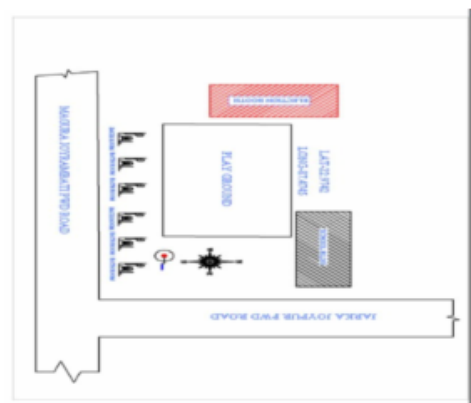

Cad View

Key MAP View