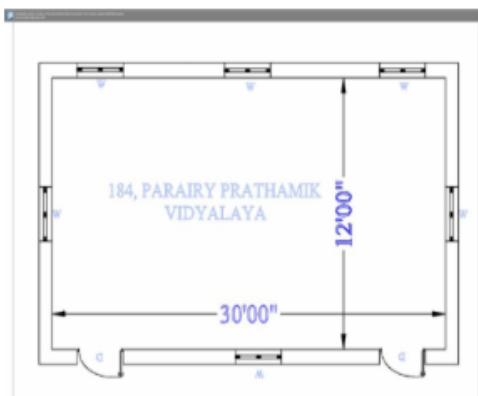

নির্বাচক নিবন্ধন আধিকারিকের স্বাক্ষর

Nazri Naksha

Google Map View

Polling Station Building Front View

Polling Station Front View

Cad View

Key MAP View

1	WB/36/254/147150	নাম : শ্যামল আচার্য পিতার নাম: শশাঙ্কশেখর আচার্য বাড়ির নং : n0004 বয়স : 53 লিঙ্গ : পুরুষ	ফটো উপলব্ধ	2	NRZ1855584	নাম : সুরজ আচার্য পিতার নাম: চিত্তরঞ্জন আচার্য বাড়ির নং : n0004 বয়স : 28 লিঙ্গ : পুরুষ	ফটো উপলব্ধ	3	WB/36/254/147698	নাম : অন্নপূর্ণা আচার্য স্বামীর নাম: শ্যামল আচার্য বাড়ির নং : n0004 বয়স : 48 লিঙ্গ : মহিলা	ফটো উপলব্ধ
4	NRZ1937044	নাম : মহেশ্বর আচার্য পিতার নাম: শ্যামল আচার্য বাড়ির নং : N0004 বয়স : 26 লিঙ্গ : পুরুষ	ফটো উপলব্ধ	5	BHV2488641	নাম : মালতী আচার্য স্বামীর নাম: চিত্তরঞ্জন আচার্য বাড়ির নং : n0004 বয়স : 51 লিঙ্গ : মহিলা	ফটো উপলব্ধ	6	NRZ2400950	নাম : মানসী আচার্য স্বামীর নাম: সুরজ আচার্য বাড়ির নং : এন0004 বয়স : 22 লিঙ্গ : মহিলা	ফটো উপলব্ধ
7	BHV2488633	নাম : চিত্তরঞ্জন আচার্য পিতার নাম: শশাঙ্ক শেখর আচার্য বাড়ির নং : n0004 বয়স : 58 লিঙ্গ : পুরুষ	ফটো উপলব্ধ	8	NRZ2095784	নাম : নিরমলা আচার্য স্বামীর নাম: শশাঙ্কশেখর আচার্য বাড়ির নং : n0004 বয়স : 76 লিঙ্গ : মহিলা	ফটো উপলব্ধ	9	BHV2587491	নাম : পম্পা আচার্য স্বামীর নাম: বিকাশ আচার্য বাড়ির নং : n0005 বয়স : 41 লিঙ্গ : মহিলা	ফটো উপলব্ধ
10	WB/36/254/147637	নাম : লক্ষ্মী রানী আচার্য স্বামীর নাম: জয়দেব আচার্য বাড়ির নং : n0002 বয়স : 62 লিঙ্গ : মহিলা	ফটো উপলব্ধ	11	NRZ2360006	নাম : চন্ডী আচার্য পিতার নাম: গৌরীশংকর আচার্য বাড়ির নং : n0003 বয়স : 61 লিঙ্গ : পুরুষ	ফটো উপলব্ধ	12	NRZ2400935	নাম : প্রিয়া আচার্য পিতার নাম: বিকাশ আচার্য বাড়ির নং : এন0005 বয়স : 22 লিঙ্গ : মহিলা	ফটো উপলব্ধ
13	NRZ2447035	নাম : মৌসুমী আচার্য পিতার নাম: মঙ্গল আচার্য বাড়ির নং : এন0001 বয়স : 22 লিঙ্গ : মহিলা	ফটো উপলব্ধ	14	NRZ2198117	নাম : পূজা আচার্য পিতার নাম: মঙ্গল আচার্য বাড়ির নং : N0001 বয়স : 24 লিঙ্গ : মহিলা	ফটো উপলব্ধ	15	BHV1491554	নাম : মাধবী আচার্য স্বামীর নাম: চন্ডী আচার্য বাড়ির নং : n0003 বয়স : 54 লিঙ্গ : মহিলা	ফটো উপলব্ধ
16	WB/36/254/147636	নাম : জয়দেব আচার্য পিতার নাম: গৌরী শংকর আচার্য বাড়ির নং : n0002 বয়স : 69 লিঙ্গ : পুরুষ	ফটো উপলব্ধ	17	WB/36/254/147604	নাম : মঙ্গল আচার্য পিতার নাম: গৌরীশংকর আচার্য বাড়ির নং : n0001 বয়স : 50 লিঙ্গ : পুরুষ	ফটো উপলব্ধ	18	BHV2390870	নাম : আল্পনা আচার্য স্বামীর নাম: মঙ্গল আচার্য বাড়ির নং : n0001 বয়স : 44 লিঙ্গ : মহিলা	ফটো উপলব্ধ
19	NRZ1289032	নাম : চিরঞ্জিত আচার্য পিতার নাম: চন্ডী চরণ আচার্য বাড়ির নং : n0003 বয়স : 36 লিঙ্গ : পুরুষ	ফটো উপলব্ধ	20	WB/36/254/147458	নাম : রামকিংকর আচার্য পিতার নাম: সূর্যনারায়ন আচার্য বাড়ির নং : n0005 বয়স : 72 লিঙ্গ : পুরুষ	ফটো উপলব্ধ	21	WB/36/254/147446	নাম : নীলিমা আচার্য স্বামীর নাম: রামকিংকর আচার্য বাড়ির নং : n0005 বয়স : 67 লিঙ্গ : মহিলা	ফটো উপলব্ধ
22	WB/36/254/147678	নাম : বিকাশ আচার্য পিতার নাম: রামকিংকর আচার্য বাড়ির নং : n0005 বয়স : 50 লিঙ্গ : পুরুষ	ফটো উপলব্ধ	23	NRZ2546356	নাম : উদয় কর্মকার পিতার নাম: অজিত কর্মকার বাড়ির নং : n0077 বয়স : 60 লিঙ্গ : পুরুষ	ফটো উপলব্ধ	24	NRZ2546349	নাম : মাধবী কর্মকার স্বামীর নাম: উদয় কর্মকার বাড়ির নং : n0077 বয়স : 56 লিঙ্গ : মহিলা	ফটো উপলব্ধ
25	NRZ1535715	নাম : মলয় কর্মকার পিতার নাম: উদয় কর্মকার বাড়ির নং : n0077 বয়স : 32 লিঙ্গ : পুরুষ	ফটো উপলব্ধ	26	NRZ1437433	নাম : রাজীব কর্মকার পিতার নাম: তরুণ কর্মকার বাড়ির নং : n0078 বয়স : 34 লিঙ্গ : পুরুষ	ফটো উপলব্ধ	27	WB/36/254/147559	নাম : রবিলোচন কর্মকার পিতার নাম: প্রসন্ন কর্মকার বাড়ির নং : n0079 বয়স : 80 লিঙ্গ : পুরুষ	ফটো উপলব্ধ
28	WB/36/254/147706	নাম : গঙ্গা কর্মকার স্বামীর নাম: রবিলোচন কর্মকার বাড়ির নং : n0079 বয়স : 67 লিঙ্গ : মহিলা	ফটো উপলব্ধ	29	WB/36/254/147527	নাম : উত্তম কর্মকার পিতার নাম: রবিলোচন কর্মকার বাড়ির নং : n0079 বয়স : 53 লিঙ্গ : পুরুষ	ফটো উপলব্ধ	30	NRZ0773804	নাম : মিতা কর্মকার স্বামীর নাম: উত্তম কর্মকার বাড়ির নং : n0079 বয়স : 41 লিঙ্গ : মহিলা	ফটো উপলব্ধ