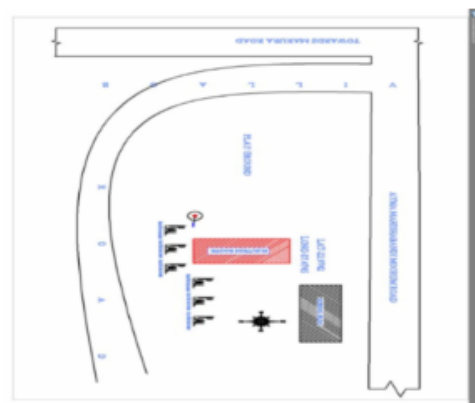

Key MAP View