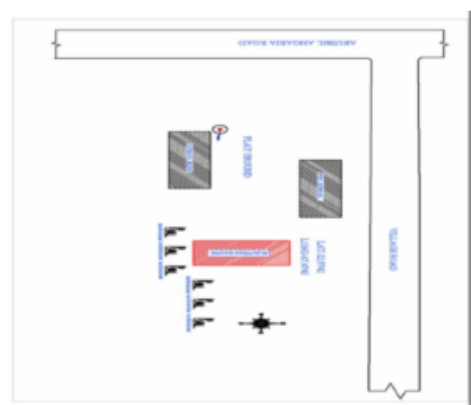

Cad View

Key MAP View