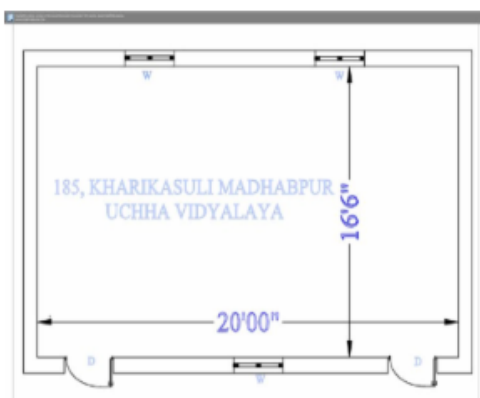

নির্বাচক নিবন্ধন আধিকারিকের স্বাক্ষর

Nazri Naksha

Google Map View

Polling Station Building Front View

Polling Station Front View

Cad View

Key MAP View

1 নাম : স্বপন অধিকারী পিতার নাম: অণুপ অধিকারী বাড়ির নং : এন0114 বয়স : 26 লিঙ্গ : পুরুষ	NRZ1937127 ফটো উপলব্ধ	2 নাম : বকুল অধিকারী স্বামীর নাম: সনাতন অধিকারী বাড়ির নং : N0113 বয়স : 28 লিঙ্গ : মহিলা	NRZ1937234 ফটো উপলব্ধ	3 নাম : সৌমেন অধিকারী পিতার নাম: আশীষ অধিকারী বাড়ির নং : এন0112 বয়স : 23 লিঙ্গ : পুরুষ	NRZ2311298 ফটো উপলব্ধ
4 নাম : সুস্মিতা অধিকারী স্বামীর নাম: কৌশিক অধিকারী বাড়ির নং : এন0119 বয়স : 22 লিঙ্গ : মহিলা	NRZ2447878 ফটো উপলব্ধ	5 নাম : সঞ্চিতা অধিকারী স্বামীর নাম: কার্তিক অধিকারী বাড়ির নং : এন0111 বয়স : 28 লিঙ্গ : মহিলা	NRZ2013506 ফটো উপলব্ধ	6 নাম : রুমা গরাই স্বামীর নাম: অতনু গরাই বাড়ির নং : N0001 বয়স : 28 লিঙ্গ : মহিলা	NRZ1937143 ফটো উপলব্ধ
7 নাম : বুল্লি গরাই স্বামীর নাম: উত্তম গরাই বাড়ির নং : n0001 বয়স : 38 লিঙ্গ : মহিলা	NRZ1643725 ফটো উপলব্ধ	8 নাম : উত্তম গরাই পিতার নাম: ভৈরব গরাই বাড়ির নং : n0001 বয়স : 49 লিঙ্গ : পুরুষ	BHV1591288 ফটো উপলব্ধ	9 নাম : অতনু গরাই পিতার নাম: চণ্ডী গরাই বাড়ির নং : n0001 বয়স : 37 লিঙ্গ : পুরুষ	NRZ1437623 ফটো উপলব্ধ
10 নাম : চণ্ডী গরাই পিতার নাম: গোবর্দ্ধন গরাই বাড়ির নং : n0001 বয়স : 61 লিঙ্গ : পুরুষ	BHV1591213 ফটো উপলব্ধ	11 নাম : সাবিত্রী গরাই স্বামীর নাম: চণ্ডী গরাই বাড়ির নং : n0001 বয়স : 59 লিঙ্গ : মহিলা	BHV1591221 ফটো উপলব্ধ	12 নাম : বিষ্ণু গরাই পিতার নাম: উত্তম গরাই বাড়ির নং : এন0001 বয়স : 21 লিঙ্গ : পুরুষ	NRZ2447613 ফটো উপলব্ধ
13 নাম : কবিতা গাঙ্গুলী স্বামীর নাম: কল্যাণ গাঙ্গুলী বাড়ির নং : n0002 বয়স : 61 লিঙ্গ : মহিলা	WB/36/254/171319 ফটো উপলব্ধ	14 নাম : মৃত্যঞ্জয় ঘোষ পিতার নাম: মহন্ত ঘোষ বাড়ির নং : n0037 বয়স : 62 লিঙ্গ : পুরুষ	WB/36/254/171482 ফটো উপলব্ধ	15 নাম : অসিমা ঘোষ স্বামীর নাম: আশিষ ঘোষ বাড়ির নং : n0135 বয়স : 28 লিঙ্গ : মহিলা	NRZ1883313 ফটো উপলব্ধ
S2 16 নাম : সাগরিকা ঘোষ পিতার নাম: শান্তিনাথ ঘোষ বাড়ির নং : এন0053 বয়স : 25 লিঙ্গ : মহিলা	NRZ2013308 ফটো উপলব্ধ	17 নাম : বুল্লি ঘোষ স্বামীর নাম: দীপক ঘোষ বাড়ির নং : N0121 বয়স : 24 লিঙ্গ : মহিলা	NRZ2198265 ফটো উপলব্ধ	18 নাম : সঞ্চিতা ঘোষ পিতার নাম: শচিন ঘোষ বাড়ির নং : এন0052 বয়স : 23 লিঙ্গ : মহিলা	NRZ2401024 ফটো উপলব্ধ
19 নাম : সন্তু ঘোষ পিতার নাম: সুভাষ ঘোষ বাড়ির নং : এন0138 বয়স : 24 লিঙ্গ : পুরুষ	NRZ2401032 ফটো উপলব্ধ	20 নাম : কাকলি ঘোষ স্বামীর নাম: উদয় ঘোষ বাড়ির নং : এন0198 বয়স : 27 লিঙ্গ : মহিলা	NRZ2013266 ফটো উপলব্ধ	21 নাম : সৌরভ ঘোষ পিতার নাম: মৃত্যঞ্জয় ঘোষ বাড়ির নং : N0037 বয়স : 26 লিঙ্গ : পুরুষ	NRZ1937093 ফটো উপলব্ধ
22 নাম : সম্পা ঘোষ স্বামীর নাম: সন্তু ঘোষ বাড়ির নং : এন0126 বয়স : 31 লিঙ্গ : মহিলা	NRZ2198273 ফটো উপলব্ধ	23 নাম : সুশান্ত ঘোষ পিতার নাম: কমল ঘোষ বাড়ির নং : n0006 বয়স : 56 লিঙ্গ : পুরুষ	NRZ2082774 ফটো উপলব্ধ	24 নাম : শ্যামলী চৌধুরী স্বামীর নাম: খগেন্দ্রনাথ চৌধুরী বাড়ির নং : n0006 বয়স : 36 লিঙ্গ : মহিলা	NRZ1289255 ফটো উপলব্ধ
25 নাম : মানস ঘোষ পিতার নাম: শান্তিনাথ ঘোষ বাড়ির নং : এন0053 বয়স : 23 লিঙ্গ : পুরুষ	NRZ2311371 ফটো উপলব্ধ	26 নাম : স্বরাজ ঘোষ পিতার নাম: সুশান্ত ঘোষ বাড়ির নং : এন0006 বয়স : 23 লিঙ্গ : পুরুষ	NRZ2311330 ফটো উপলব্ধ	27 নাম : শ্যামাপদ ঘোষ পিতার নাম: হরিসাধন ঘোষ বাড়ির নং : n0007 বয়স : 53 লিঙ্গ : পুরুষ	WB/36/254/171583 ফটো উপলব্ধ
28 নাম : বনশ্রী ঘোষ স্বামীর নাম: শ্যামাপদ ঘোষ বাড়ির নং : n0007 বয়স : 50 লিঙ্গ : মহিলা	WB/36/254/171483 ফটো উপলব্ধ	29 নাম : প্রশান্ত ঘোষ পিতার নাম: অমল ঘোষ বাড়ির নং : n0008 বয়স : 53 লিঙ্গ : পুরুষ	WB/36/254/171878 ফটো উপলব্ধ	30 নাম : শিল্পা ঘোষ স্বামীর নাম: সুব্রত ঘোষ বাড়ির নং : n0137 বয়স : 31 লিঙ্গ : মহিলা	NRZ1883321 ফটো উপলব্ধ