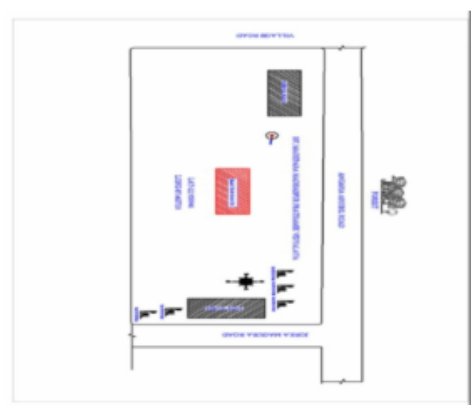

নির্বাচক নিবন্ধন আধিকারিকের স্বাক্ষর

Nazri Naksha

Google Map View

Polling Station Building Front View

Polling Station Front View

Cad View

Key MAP View

বিধানসভা নির্বাচনক্ষেত্রের নং, নাম : 256-কোতুলপুর  
ভাগ নং, নাম : 1-মাধবপুর মৌজার অধিকারীপাড়া,ব্রাহ্মনপাড়া ঘোষপাড়া ও প্রতিহারপাড়া বাদে সমগ্র মাধবপুর মৌজা