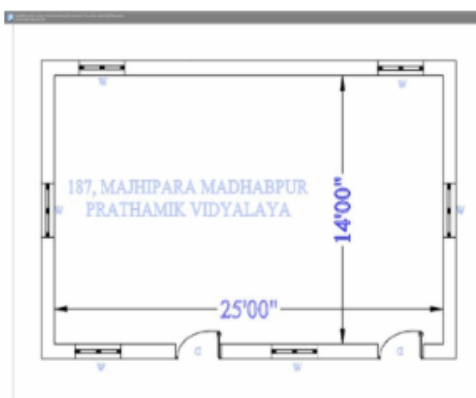

নির্বাচক নিবন্ধন আধিকারিকের স্বাক্ষর

Nazri Naksha

Google Map View

Polling Station Building Front View

Polling Station Front View

Cad View

Key MAP View

বিধানসভা নির্বাচনক্ষেত্রের নং, নাম : 256-কোতুলপুর  
ভাগ নং, নাম : 1-মাধবপুর মৌজার অধিকারীপাড়া,ব্রাহ্মনপাড়া ঘোষপাড়া ও প্রতিহারপাড়া বাদে সমগ্র মাধবপুর মৌজা