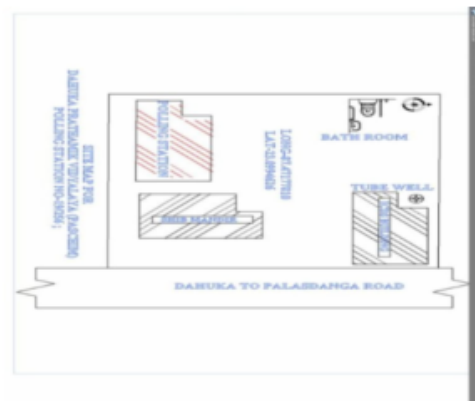

নির্বাচক নিবন্ধন আধিকারিকের স্বাক্ষর

Nazri Naksha

Google Map View

Polling Station Building Front View

Polling Station Front View

Cad View

Key MAP View

1 নাম : অলকা কুন্ডু স্বামীর নাম: মহাদেব কুন্ডু বাড়ির নং : n0030 বয়স : 50 লিঙ্গ : মহিলা	WB/36/253/465774	ফটো উপলব্ধ	2 নাম : মহাদেব কুন্ডু পিতার নাম: রোহিনী কুন্ডু বাড়ির নং : n0030 বয়স : 53 লিঙ্গ : পুরুষ	GGM0894469	ফটো উপলব্ধ	3 নাম : টম্পা কুণ্ডু স্বামীর নাম: পার্থ প্রতীম কুণ্ডু বাড়ির নং : n0122 বয়স : 33 লিঙ্গ : মহিলা	NRZ1858273	ফটো উপলব্ধ
4 নাম : তিলোকা কুণ্ডু স্বামীর নাম: রোহিনী কুন্ডু বাড়ির নং : n0030 বয়স : 79 লিঙ্গ : মহিলা	WB/36/253/465187	ফটো উপলব্ধ	5 নাম : মুরালী কুন্ডু পিতার নাম: পূর্ণ চন্দ্র কুন্ডু বাড়ির নং : n0024 বয়স : 66 লিঙ্গ : পুরুষ	NRZ2102374	ফটো উপলব্ধ	6 নাম : শিবপ্রসাদ কুণ্ডু পিতার নাম: ভোলানাথ কুন্ডু বাড়ির নং : এন0001 বয়স : 69 লিঙ্গ : পুরুষ	NRZ2410355	ফটো উপলব্ধ
7 নাম : সুমিত্রা কুন্ডু স্বামীর নাম: শিবপ্রসাদ কুন্ডু বাড়ির নং : এন001 বয়স : 55 লিঙ্গ : মহিলা	WB/36/253/465182	ফটো উপলব্ধ	8 নাম : পরেশ কুণ্ডু পিতার নাম: শিবপ্রসাদ কুণ্ডু বাড়ির নং : n0024 বয়স : 43 লিঙ্গ : পুরুষ	GGM2219343	ফটো উপলব্ধ	9 নাম : মায়ারানী কুন্ডু স্বামীর নাম: মুরালী কুণ্ডু বাড়ির নং : n0024 বয়স : 59 লিঙ্গ : মহিলা	NRZ2102382	ফটো উপলব্ধ
10 নাম : পদ্মা কুন্ডু স্বামীর নাম: মৃত্যঞ্জয় কুণ্ডু বাড়ির নং : n0024 বয়স : 53 লিঙ্গ : মহিলা	NRZ2102457	ফটো উপলব্ধ	11 নাম : ঋশ্টি কুন্ডু পিতার নাম: মুরালী কুণ্ডু বাড়ির নং : n0024 বয়স : 40 লিঙ্গ : পুরুষ	GGM2221000	ফটো উপলব্ধ	12 নাম : দীনেশ কুন্ডু পিতার নাম: মোহন কুণ্ডু বাড়ির নং : n0024 বয়স : 41 লিঙ্গ : পুরুষ	GGM2441103	ফটো উপলব্ধ
13 নাম : রামকিঙ্কর কুন্ডু পিতার নাম: যুগল চন্দ্র কুণ্ডু বাড়ির নং : n0021 বয়স : 69 লিঙ্গ : পুরুষ	NRZ2102507	ফটো উপলব্ধ	14 নাম : বনশ্রী নন্দী কুণ্ডু স্বামীর নাম: মাত্ত কুণ্ডু বাড়ির নং : এন0031 বয়স : 23 লিঙ্গ : মহিলা	NRZ2288355	ফটো উপলব্ধ	15 নাম : পূজা সেবাইত কুণ্ডু স্বামীর নাম: সুব্রত কুণ্ডু বাড়ির নং : এন0026 বয়স : 29 লিঙ্গ : মহিলা	UZI1772540	ফটো উপলব্ধ
16 নাম : নিরাপদ কুন্ডু পিতার নাম: বৈদ্যনাথ কুন্ডু বাড়ির নং : n0036 বয়স : 66 লিঙ্গ : পুরুষ	NRZ2550291	ফটো উপলব্ধ	17 নাম : অপর্ণা কুণ্ডু পিতার নাম: প্রহ্লাদ কুণ্ডু বাড়ির নং : n0114 বয়স : 45 লিঙ্গ : মহিলা	NRZ1850825	ফটো উপলব্ধ	18 নাম : মাত্ত কুণ্ডু পিতার নাম: লক্ষ্মন কুণ্ডু বাড়ির নং : এন0031 বয়স : 25 লিঙ্গ : পুরুষ	NRZ2000271	ফটো উপলব্ধ
19 নাম : সমাণ্ডি কুন্ডু পিতার নাম: জয়দেব কুন্ডু বাড়ির নং : এন0036 বয়স : 28 লিঙ্গ : মহিলা	WSU1756642	ফটো উপলব্ধ	20 নাম : সুরাজিৎ কুণ্ডু পিতার নাম: ধনঞ্জয় কুণ্ডু বাড়ির নং : এন0031 বয়স : 25 লিঙ্গ : পুরুষ	NRZ2000297	ফটো উপলব্ধ	21 নাম : প্রনব কুন্ডু পিতার নাম: শিবপ্রসাদ কুন্ডু বাড়ির নং : এন0001 বয়স : 41 লিঙ্গ : পুরুষ	GGM2221091	ফটো উপলব্ধ
22 নাম : বাপন কুন্ডু পিতার নাম: কানাই কুন্ডু বাড়ির নং : n0032 বয়স : 28 লিঙ্গ : পুরুষ	NRZ1780253	ফটো উপলব্ধ	23 নাম : পল্লব কুন্ডু পিতার নাম: মৃত্যঞ্জয় কুন্ডু বাড়ির নং : n0024 বয়স : 28 লিঙ্গ : পুরুষ	NRZ1780261	ফটো উপলব্ধ	24 নাম : অমিত কুন্ডু পিতার নাম: বনমালী কুন্ডু বাড়ির নং : N0034 বয়স : 26 লিঙ্গ : পুরুষ	NRZ1960855	ফটো উপলব্ধ
25 নাম : ধনঞ্জয় কুন্ডু পিতার নাম: ভাস্কর কুন্ডু বাড়ির নং : n0035 বয়স : 61 লিঙ্গ : পুরুষ	WB/36/253/465363	ফটো উপলব্ধ	26 নাম : নয়ন তারা কুন্ডু স্বামীর নাম: ধনঞ্জয় কুন্ডু বাড়ির নং : n0035 বয়স : 53 লিঙ্গ : মহিলা	WB/36/253/465290	ফটো উপলব্ধ	27 নাম : মিঠুন কুন্ডু পিতার নাম: ধনঞ্জয় কুন্ডু বাড়ির নং : n0035 বয়স : 28 লিঙ্গ : পুরুষ	NRZ1780048	ফটো উপলব্ধ
28 নাম : মৌসুমী কর্মকার কুন্ডু স্বামীর নাম: মধুসূদন কুন্ডু বাড়ির নং : n0114 বয়স : 52 লিঙ্গ : মহিলা	NRZ1361310	ফটো উপলব্ধ	29 নাম : প্রতিমা কুন্ডু স্বামীর নাম: অরুণ কুন্ডু বাড়ির নং : n0034 বয়স : 32 লিঙ্গ : মহিলা	NRZ1433200	ফটো উপলব্ধ	30 নাম : মামনি কুন্ডু স্বামীর নাম: গুণাকর কুন্ডু বাড়ির নং : n0035 বয়স : 47 লিঙ্গ : মহিলা	GGM2219277	ফটো উপলব্ধ