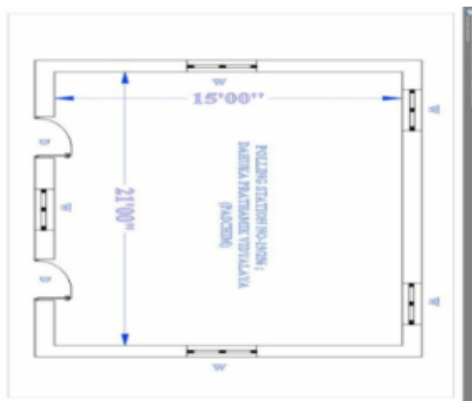

নির্বাচক নিবন্ধন আধিকারিকের স্বাক্ষর

Nazri Naksha

Google Map View

Polling Station Building Front View

Polling Station Front View

Cad View

Key MAP View

1 নাম : অলকা কুন্ডু স্বামীর নাম: মহাদেব কুন্ডু বাড়ির নং : n0030 বয়স : 50 লিঙ্গ : মহিলা	WB/36/253/465774	ফটো উপলব্ধ	2 নাম : মহাদেব কুন্ডু পিতার নাম: রোহিনী কুন্ডু বাড়ির নং : n0030 বয়স : 53 লিঙ্গ : পুরুষ	GGM0894469	ফটো উপলব্ধ	3 নাম : টম্পা কুণ্ডু স্বামীর নাম: পার্থ প্রতীম কুণ্ডু বাড়ির নং : n0122 বয়স : 33 লিঙ্গ : মহিলা	NRZ1858273	ফটো উপলব্ধ
4 নাম : তিলোকা কুণ্ডু স্বামীর নাম: রোহিনী কুন্ডু বাড়ির নং : n0030 বয়স : 79 লিঙ্গ : মহিলা	WB/36/253/465187	ফটো উপলব্ধ	5 নাম : মুরালী কুন্ডু পিতার নাম: পূর্ণ চন্দ্র কুন্ডু বাড়ির নং : n0024 বয়স : 66 লিঙ্গ : পুরুষ	NRZ2102374	ফটো উপলব্ধ	6 নাম : শিবপ্রসাদ কুণ্ডু পিতার নাম: ভোলানাথ কুন্ডু বাড়ির নং : এন0001 বয়স : 69 লিঙ্গ : পুরুষ	NRZ2410355	ফটো উপলব্ধ
7 নাম : সুমিত্রা কুন্ডু স্বামীর নাম: শিবপ্রসাদ কুন্ডু বাড়ির নং : এন001 বয়স : 55 লিঙ্গ : মহিলা	WB/36/253/465182	ফটো উপলব্ধ	8 নাম : পরেশ কুণ্ডু পিতার নাম: শিবপ্রসাদ কুণ্ডু বাড়ির নং : n0024 বয়স : 43 লিঙ্গ : পুরুষ	GGM2219343	ফটো উপলব্ধ	9 নাম : মায়ারানী কুন্ডু স্বামীর নাম: মুরালী কুণ্ডু বাড়ির নং : n0024 বয়স : 59 লিঙ্গ : মহিলা	NRZ2102382	ফটো উপলব্ধ
10 নাম : পদ্মা কুন্ডু স্বামীর নাম: মৃত্যঞ্জয় কুণ্ডু বাড়ির নং : n0024 বয়স : 53 লিঙ্গ : মহিলা	NRZ2102457	ফটো উপলব্ধ	11 নাম : ঋশ্টি কুন্ডু পিতার নাম: মুরালী কুণ্ডু বাড়ির নং : n0024 বয়স : 40 লিঙ্গ : পুরুষ	GGM2221000	ফটো উপলব্ধ	12 নাম : দীনেশ কুন্ডু পিতার নাম: মোহন কুণ্ডু বাড়ির নং : n0024 বয়স : 41 লিঙ্গ : পুরুষ	GGM2441103	ফটো উপলব্ধ
13 নাম : রামকিঙ্কর কুন্ডু পিতার নাম: যুগল চন্দ্র কুণ্ডু বাড়ির নং : n0021 বয়স : 69 লিঙ্গ : পুরুষ	NRZ2102507	ফটো উপলব্ধ	14 নাম : বনশ্রী নন্দী কুণ্ডু স্বামীর নাম: মাত্ত কুণ্ডু বাড়ির নং : এন0031 বয়স : 23 লিঙ্গ : মহিলা	NRZ2288355	ফটো উপলব্ধ	15 নাম : পূজা সেবাইত কুণ্ডু স্বামীর নাম: সুব্রত কুণ্ডু বাড়ির নং : এন0026 বয়স : 29 লিঙ্গ : মহিলা	UZI1772540	ফটো উপলব্ধ
16 নাম : নিরাপদ কুন্ডু পিতার নাম: বৈদ্যনাথ কুন্ডু বাড়ির নং : n0036 বয়স : 66 লিঙ্গ : পুরুষ	NRZ2550291	ফটো উপলব্ধ	17 নাম : অপর্ণা কুণ্ডু পিতার নাম: প্রহ্লাদ কুণ্ডু বাড়ির নং : n0114 বয়স : 45 লিঙ্গ : মহিলা	NRZ1850825	ফটো উপলব্ধ	18 নাম : মাত্ত কুণ্ডু পিতার নাম: লক্ষ্মন কুণ্ডু বাড়ির নং : এন0031 বয়স : 25 লিঙ্গ : পুরুষ	NRZ2000271	ফটো উপলব্ধ
19 নাম : সমাণ্ডি কুন্ডু পিতার নাম: জয়দেব কুন্ডু বাড়ির নং : এন0036 বয়স : 28 লিঙ্গ : মহিলা	WSU1756642	ফটো উপলব্ধ	20 নাম : সুরাজিৎ কুণ্ডু পিতার নাম: ধনঞ্জয় কুণ্ডু বাড়ির নং : এন0031 বয়স : 25 লিঙ্গ : পুরুষ	NRZ2000297	ফটো উপলব্ধ	21 নাম : প্রনব কুন্ডু পিতার নাম: শিবপ্রসাদ কুন্ডু বাড়ির নং : এন0001 বয়স : 41 লিঙ্গ : পুরুষ	GGM2221091	ফটো উপলব্ধ
22 নাম : বাপন কুন্ডু পিতার নাম: কানাই কুন্ডু বাড়ির নং : n0032 বয়স : 28 লিঙ্গ : পুরুষ	NRZ1780253	ফটো উপলব্ধ	23 নাম : পল্লব কুন্ডু পিতার নাম: মৃত্যঞ্জয় কুন্ডু বাড়ির নং : n0024 বয়স : 28 লিঙ্গ : পুরুষ	NRZ1780261	ফটো উপলব্ধ	24 নাম : অমিত কুন্ডু পিতার নাম: বনমালী কুন্ডু বাড়ির নং : N0034 বয়স : 26 লিঙ্গ : পুরুষ	NRZ1960855	ফটো উপলব্ধ
25 নাম : ধনঞ্জয় কুন্ডু পিতার নাম: ভাস্কর কুন্ডু বাড়ির নং : n0035 বয়স : 61 লিঙ্গ : পুরুষ	WB/36/253/465363	ফটো উপলব্ধ	26 নাম : নয়ন তারা কুন্ডু স্বামীর নাম: ধনঞ্জয় কুন্ডু বাড়ির নং : n0035 বয়স : 53 লিঙ্গ : মহিলা	WB/36/253/465290	ফটো উপলব্ধ	27 নাম : মিঠুন কুন্ডু পিতার নাম: ধনঞ্জয় কুন্ডু বাড়ির নং : n0035 বয়স : 28 লিঙ্গ : পুরুষ	NRZ1780048	ফটো উপলব্ধ
28 নাম : মৌসুমী কর্মকার কুন্ডু স্বামীর নাম: মধুসূদন কুন্ডু বাড়ির নং : n0114 বয়স : 52 লিঙ্গ : মহিলা	NRZ1361310	ফটো উপলব্ধ	29 নাম : প্রতিমা কুন্ডু স্বামীর নাম: অরুণ কুন্ডু বাড়ির নং : n0034 বয়স : 32 লিঙ্গ : মহিলা	NRZ1433200	ফটো উপলব্ধ	30 নাম : মামনি কুন্ডু স্বামীর নাম: গুণাকর কুন্ডু বাড়ির নং : n0035 বয়স : 47 লিঙ্গ : মহিলা	GGM2219277	ফটো উপলব্ধ