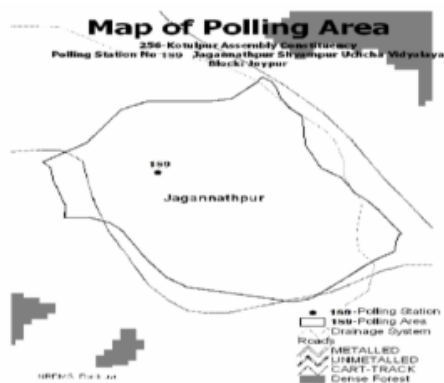

Nazri Naksha