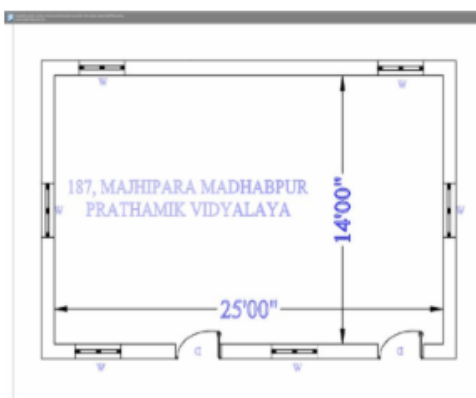

নির্বাচক নিবন্ধন আধিকারিকের স্বাক্ষর

Nazri Naksha

Google Map View

Polling Station Building Front View

Polling Station Front View

Cad View

Key MAP View

বিধানসভা নির্বাচনক্ষেত্রের নং, নাম : 256-কোডুলপুর
ভাগ নং, নাম : 1-জগন্নাথপুর মৌজার জগন্নাথপুর গ্রাম