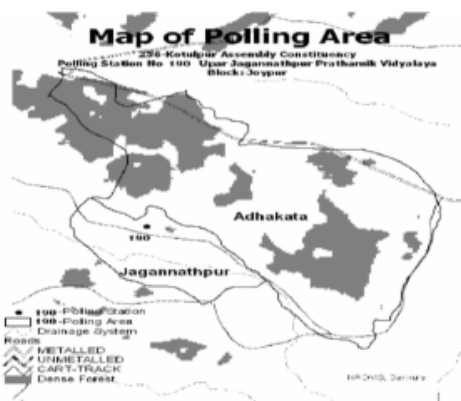

Nazri Naksha