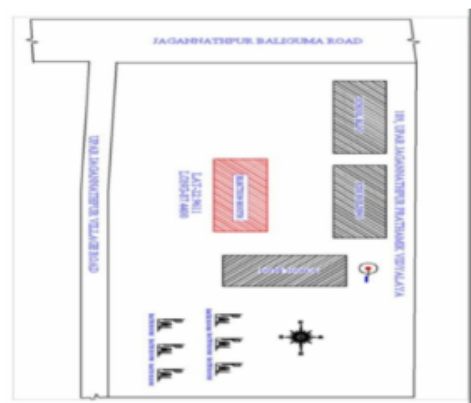

নির্বাচক নিবন্ধন আধিকারিকের স্বাক্ষর

Nazri Naksha

Google Map View

Polling Station Building Front View

Polling Station Front View

Cad View

Key MAP View

1 নাম : কুলসুমা খাঁ স্বামীর নাম: কুতুবুদ্দিন খাঁ বাড়ির নং : এন0046 বয়স : 33 লিঙ্গ : মহিলা	NRZ2015162	ফটো উপলব্ধ	2 নাম : সখেরজান খাঁ স্বামীর নাম: সুকুবুদ্দিন খাঁ বাড়ির নং : বাঁ-514 বয়স : 63 লিঙ্গ : মহিলা	NRZ2098820	ফটো উপলব্ধ	3 নাম : সুকুবুদ্দিন খাঁ পিতার নাম: খোয়াজ খাঁ বাড়ির নং : বাঁ514 বয়স : 63 লিঙ্গ : পুরুষ	NRZ2098812	ফটো উপলব্ধ
4 নাম : মনিরুল খাঁ পিতার নাম: সুকুবুদ্দিন খাঁ বাড়ির নং : বাঁ-514 বয়স : 34 লিঙ্গ : পুরুষ	NRZ1290857	ফটো উপলব্ধ	5 নাম : তানজিলা খান স্বামীর নাম: কারি মহম্মদ খান বাড়ির নং : এন0133 বয়স : 26 লিঙ্গ : মহিলা	NRZ2015170	ফটো উপলব্ধ	6 নাম : ফরিদ খান পিতার নাম: মুক্তার খান বাড়ির নং : 259 বয়স : 28 লিঙ্গ : পুরুষ	NRZ1985423	ফটো উপলব্ধ
7 নাম : বাবলু রহমান খাঁ পিতার নাম: তাজবুর রহমান খাঁ বাড়ির নং : N0062 বয়স : 24 লিঙ্গ : পুরুষ	NRZ2199685	ফটো উপলব্ধ	8 নাম : সফিদুল খাঁ পিতার নাম: রবিয়াল খাঁ বাড়ির নং : এন0048 বয়স : 25 লিঙ্গ : পুরুষ	NRZ2304665	ফটো উপলব্ধ	9 নাম : নাদিরা খান স্বামীর নাম: সফিদুল খান বাড়ির নং : এন0048 বয়স : 23 লিঙ্গ : মহিলা	NRZ2304624	ফটো উপলব্ধ
10 নাম : সাদ্দাম গায়েন পিতার নাম: আজিজুল গায়েন বাড়ির নং : এন0078 বয়স : 23 লিঙ্গ : পুরুষ	NRZ2304731	ফটো উপলব্ধ	11 নাম : সিরাজুল গায়েন পিতার নাম: জয়নাল গায়েন বাড়ির নং : N0078 বয়স : 27 লিঙ্গ : পুরুষ	NRZ1985324	ফটো উপলব্ধ	12 নাম : আব্দুল সেলিম গায়েন পিতার নাম: আব্দুল জলিল গায়েন বাড়ির নং : এন0058 বয়স : 27 লিঙ্গ : পুরুষ	NRZ1985332	ফটো উপলব্ধ
13 নাম : হজরত চৌধুরী পিতার নাম: অভয়তুল্লা চৌধুরী বাড়ির নং : এন0052 বয়স : 23 লিঙ্গ : পুরুষ	NRZ2304715	ফটো উপলব্ধ	14 নাম : ফরিদা চৌধুরী স্বামীর নাম: আবতাহের চৌধুরী বাড়ির নং : এন0054 বয়স : 31 লিঙ্গ : মহিলা	NRZ2304533	ফটো উপলব্ধ	15 নাম : রাসমনি টুডু স্বামীর নাম: সুকুমার টুডু বাড়ির নং : n0043 বয়স : 45 লিঙ্গ : মহিলা	NRZ1290089	ফটো উপলব্ধ
16 নাম : সুকুমার টুডু পিতার নাম: সুবল টুডু বাড়ির নং : n0001 বয়স : 42 লিঙ্গ : পুরুষ	NRZ1290097	ফটো উপলব্ধ	17 নাম : সুনিল টুডু পিতার নাম: সুবল টুডু বাড়ির নং : n0001 বয়স : 53 লিঙ্গ : পুরুষ	WB/36/254/150053	ফটো উপলব্ধ	18 নাম : মহাদেব দিগার পিতার নাম: অধীর দিগার বাড়ির নং : এন0091 বয়স : 24 লিঙ্গ : পুরুষ	NRZ2304822	ফটো উপলব্ধ
19 নাম : গণেশ দিগার পিতার নাম: লিলু দিগার বাড়ির নং : N0123 বয়স : 27 লিঙ্গ : পুরুষ	NRZ1985365	ফটো উপলব্ধ	20 নাম : কার্তিক দিগার পিতার নাম: লিলু দিগার বাড়ির নং : 0125 বয়স : 27 লিঙ্গ : পুরুষ	NRZ1985357	ফটো উপলব্ধ	21 নাম : চম্পা বাজ স্বামীর নাম: দঃখীরাম বাজ বাড়ির নং : N0087 বয়স : 46 লিঙ্গ : মহিলা	GGM1222520	ফটো উপলব্ধ
22 নাম : মানোয়ারা ভাঙগী স্বামীর নাম: দারসেদ ভাঙ্গি বাড়ির নং : এন0064 বয়স : 30 লিঙ্গ : মহিলা	NRZ2015352	ফটো উপলব্ধ	23 নাম : বিজয় মূর্মু পিতার নাম: কালিপদ মূর্মু বাড়ির নং : n0015 বয়স : 28 লিঙ্গ : পুরুষ	NRZ1883909	ফটো উপলব্ধ	24 নাম : সারথি মূর্মু স্বামীর নাম: বৈদ্যনাথ মূর্মু বাড়ির নং : n0033 বয়স : 36 লিঙ্গ : মহিলা	NRZ1732668	ফটো উপলব্ধ
25 নাম : বৈদ্যনাথ মূর্মু পিতার নাম: মংগল মূর্মু বাড়ির নং : n0033 বয়স : 47 লিঙ্গ : পুরুষ	BHV2392603	ফটো উপলব্ধ	26 নাম : যশী মূর্মু স্বামীর নাম: মঙ্গল মূর্মু বাড়ির নং : n0033 বয়স : 57 লিঙ্গ : মহিলা	WB/36/254/150009	ফটো উপলব্ধ	27 নাম : সুজাতা মূর্মু স্বামীর নাম: বাপন মূর্মু বাড়ির নং : এন0015 বয়স : 22 লিঙ্গ : মহিলা	NRZ2452829	ফটো উপলব্ধ
28 নাম : উষা মূর্মু স্বামীর নাম: বিজয় মূর্মু বাড়ির নং : এন0015 বয়স : 22 লিঙ্গ : মহিলা	NRZ2452753	ফটো উপলব্ধ	29 নাম : বেলাসী মূর্মু স্বামীর নাম: কালাচাঁদ মূর্মু বাড়ির নং : এন0013 বয়স : 41 লিঙ্গ : মহিলা	NRZ0787127	ফটো উপলব্ধ	30 নাম : সুমাই মূর্মু পিতার নাম: মঙ্গল মূর্মু বাড়ির নং : এন0033 বয়স : 27 লিঙ্গ : পুরুষ	NRZ2015121	ফটো উপলব্ধ