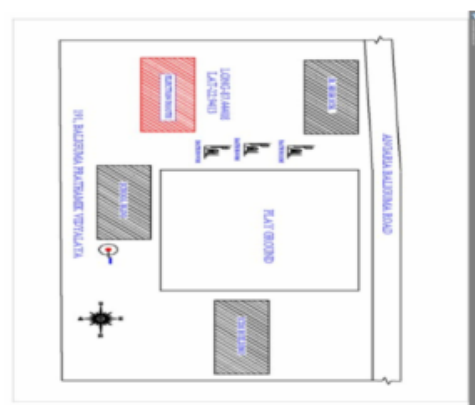

নির্বাচক নিবন্ধন আধিকারিকের স্বাক্ষর

Nazri Naksha

Google Map View

Polling Station Building Front View

Polling Station Front View

Cad View

Key MAP View

1	NRZ1537851	ফটো উপলব্ধ	2	TVZ1899723	ফটো উপলব্ধ	3	NRZ1884428	ফটো উপলব্ধ
নাম : প্রিয়াঙ্কা কুম্ভকার পাল স্বামীর নাম: সুজিত পাল বাড়ির নং : n0158 বয়স : 33 লিঙ্গ : মহিলা			নাম : শ্যামলী কিস্কু স্বামীর নাম: সুভাষ কিস্কু বাড়ির নং : এন0109 বয়স : 27 লিঙ্গ : মহিলা			নাম : সুভাষ কিস্কু পিতার নাম: শ্রীদাম কিস্কু বাড়ির নং : n0109 বয়স : 29 লিঙ্গ : পুরুষ		
4	NRZ2302461	ফটো উপলব্ধ	5	WB/36/254/162748	ফটো উপলব্ধ	6	WB/36/254/162796	ফটো উপলব্ধ
নাম : পূর্ণিমা কিস্কু পিতার নাম: শ্রীদাম কিস্কু বাড়ির নং : এন0109 বয়স : 24 লিঙ্গ : মহিলা			নাম : শ্রীদাম কিস্কু পিতার নাম: মুকুন্দ কিস্কু বাড়ির নং : n0109 বয়স : 53 লিঙ্গ : পুরুষ			নাম : পার্বতী কিস্কু স্বামীর নাম: শ্রীদাম কিস্কু বাড়ির নং : n0109 বয়স : 49 লিঙ্গ : মহিলা		
7	BHV2394104	ফটো উপলব্ধ	8	NRZ1944131	ফটো উপলব্ধ	9	NRZ1884378	ফটো উপলব্ধ
নাম : আরতি মূর্মু স্বামীর নাম: সুনীল মূর্মু বাড়ির নং : n0109 বয়স : 49 লিঙ্গ : মহিলা			নাম : সেলিনা খাঁন স্বামীর নাম: রফিকুল খাঁন বাড়ির নং : N0147 বয়স : 26 লিঙ্গ : মহিলা			নাম : কবিতা খাঁ স্বামীর নাম: ধনঞ্জয় খাঁ বাড়ির নং : n0024 বয়স : 28 লিঙ্গ : মহিলা		
10	NRZ1944255	ফটো উপলব্ধ	11	NRZ1944289	ফটো উপলব্ধ	12	NRZ1884360	ফটো উপলব্ধ
নাম : সাদ্দাম খান পিতার নাম: আতিয়ার খান বাড়ির নং : 0147 বয়স : 29 লিঙ্গ : পুরুষ			নাম : ফরিদা খাঁ স্বামীর নাম: জাফর খাঁ বাড়ির নং : N0022 বয়স : 28 লিঙ্গ : মহিলা			নাম : আরজিনা খাঁ স্বামীর নাম: সফিকুল খাঁ বাড়ির নং : n0017 বয়স : 28 লিঙ্গ : মহিলা		
13	NRZ1823509	ফটো উপলব্ধ	14	NRZ1292184	ফটো উপলব্ধ	15	NRZ2016426	ফটো উপলব্ধ
নাম : আব্দুল সাত্তার খাঁ পিতার নাম: দিলসাদ খাঁ বাড়ির নং : n0021 বয়স : 28 লিঙ্গ : পুরুষ			নাম : আজেন্দা খান স্বামীর নাম: আব্দুল রাজ্জাক খাঁ বাড়ির নং : n0051 বয়স : 36 লিঙ্গ : মহিলা			নাম : সোমা খাঁ স্বামীর নাম: বিনয় খাঁ বাড়ির নং : এন0024 বয়স : 27 লিঙ্গ : মহিলা		
16	NRZ1291418	ফটো উপলব্ধ	17	BHV1609148	ফটো উপলব্ধ	18	NRZ1884386	ফটো উপলব্ধ
নাম : রমজান খান পিতার নাম: এসাহক খান বাড়ির নং : এন0145 বয়স : 34 লিঙ্গ : পুরুষ			নাম : কুলসুমা বিবি খাঁ স্বামীর নাম: রাজ্জাক খাঁ বাড়ির নং : n0012 বয়স : 46 লিঙ্গ : মহিলা			নাম : সফিকুল খাঁ পিতার নাম: লুতফর খাঁ বাড়ির নং : n0017 বয়স : 29 লিঙ্গ : পুরুষ		
19	NRZ1768126	ফটো উপলব্ধ	20	NRZ2015709	ফটো উপলব্ধ	21	NRZ2068724	ফটো উপলব্ধ
নাম : সুবা খান স্বামীর নাম: রাজীব খান বাড়ির নং : n0062 বয়স : 32 লিঙ্গ : মহিলা			নাম : ফুরমান খান মায়ের নাম: তসলিমা খান বাড়ির নং : এন0062 বয়স : 25 লিঙ্গ : পুরুষ			নাম : আব্দুল জব্বার খান পিতার নাম: ইরসাদ খান বাড়ির নং : এন0021 বয়স : 25 লিঙ্গ : পুরুষ		
22	NRZ1537695	ফটো উপলব্ধ	23	BHV2394146	ফটো উপলব্ধ	24	BHV1354158	ফটো উপলব্ধ
নাম : হজরত আলি খাঁ পিতার নাম: পতুরুদ্দিন খাঁ বাড়ির নং : n0084 বয়স : 31 লিঙ্গ : পুরুষ			নাম : সাকিলা খাঁন পিতার নাম: আবদুল শোভান খান বাড়ির নং : n0042 বয়স : 43 লিঙ্গ : মহিলা			নাম : হাসেন খাঁ পিতার নাম: মোহন খাঁ বাড়ির নং : n0053 বয়স : 76 লিঙ্গ : পুরুষ		
25	BHV1608785	ফটো উপলব্ধ	26	NRZ0799312	ফটো উপলব্ধ	27	NRZ0798876	ফটো উপলব্ধ
নাম : মফেজেলা খাঁ স্বামীর নাম: তৈমুর খাঁ বাড়ির নং : n0052 বয়স : 53 লিঙ্গ : মহিলা			নাম : আব্দুল রাজ্জাক খাঁ পিতার নাম: কাসেম আলি খাঁ বাড়ির নং : n0051 বয়স : 38 লিঙ্গ : পুরুষ			নাম : সৈকত আলি খাঁন পিতার নাম: আনোয়ার খাঁন বাড়ির নং : n0050 বয়স : 39 লিঙ্গ : পুরুষ		
28	BHV2394120	ফটো উপলব্ধ	29	WB/36/254/162259	ফটো উপলব্ধ	30	WB/36/254/162112	ফটো উপলব্ধ
নাম : সালেনুর খাঁ স্বামীর নাম: সাহাজাহান খাঁ বাড়ির নং : n0050 বয়স : 51 লিঙ্গ : মহিলা			নাম : ইয়ারমহমদ খাঁ পিতার নাম: মোবারক খাঁ বাড়ির নং : n0043 বয়স : 50 লিঙ্গ : পুরুষ			নাম : মোহেরজান খাঁ স্বামীর নাম: কিসমত খাঁ বাড়ির নং : n0069 বয়স : 57 লিঙ্গ : মহিলা		