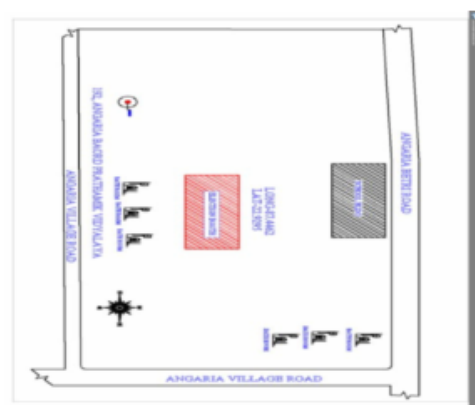

নির্বাচক নিবন্ধন আধিকারিকের স্বাক্ষর

Nazri Naksha

Google Map View

Polling Station Building Front View

Polling Station Front View

Cad View

Key MAP View

বিধানসভা নির্বাচনক্ষেত্রের নং, নাম : 256-কোতুলপুর  
ভাগ নং, নাম : 1-আঙ্গারিয়া মৌজার আঙ্গারিয়া মসজিদের উত্তর অংশ সম্পূর্ণ