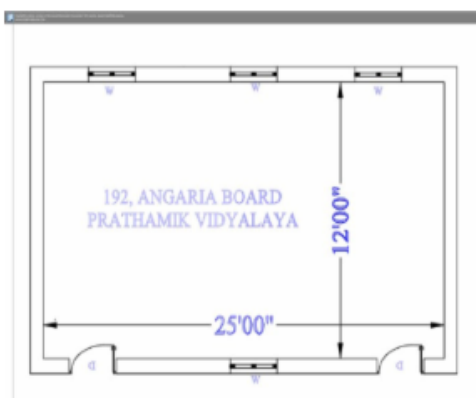

নির্বাচক নিবন্ধন আধিকারিকের স্বাক্ষর

Nazri Naksha

Google Map View

Polling Station Building Front View

Polling Station Front View

Cad View

Key MAP View

বিধানসভা নির্বাচনক্ষেত্রের নং, নাম : 256-কোতুলপুর  
ভাগ নং, নাম : 1-আঙ্গারিয়া মৌজার আঙ্গারিয়া মসজিদের উত্তর অংশ সম্পূর্ণ