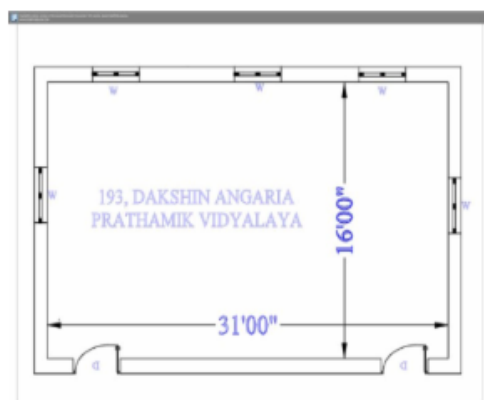

নির্বাচক নিবন্ধন আধিকারিকের স্বাক্ষর

Nazri Naksha

Google Map View

Polling Station Building Front View

Polling Station Front View

Cad View

Key MAP View

1 নাম : আব্দুল গাফফর গায়েন পিতার নাম: আব্দুল আজিদ গায়েন বাড়ির নং : n0017 বয়স : 38 লিঙ্গ : পুরুষ	BHV2633741 ফটো উপলব্ধ	2 নাম : আব্দুল আজিদ গায়েন পিতার নাম: ভোলা গায়েন বাড়ির নং : n0017 বয়স : 71 লিঙ্গ : পুরুষ	BHV1493576 ফটো উপলব্ধ	3 নাম : সাইমা গায়েন স্বামীর নাম: আব্দুল গাফফর গায়েন বাড়ির নং : এন0017 বয়স : 25 লিঙ্গ : মহিলা	NRZ2017630 ফটো উপলব্ধ
4 নাম : পারমিনা গায়েন স্বামীর নাম: আব্দুল রাজ্জাক গায়েন বাড়ির নং : N0017 বয়স : 30 লিঙ্গ : মহিলা	NRZ1994946 ফটো উপলব্ধ	5 নাম : আব্দুলসাদেক গায়েন পিতার নাম: ভোলা গায়েন বাড়ির নং : n0017 বয়স : 55 লিঙ্গ : পুরুষ	NRZ2213684 ফটো উপলব্ধ	6 নাম : আব্দুল রাজ্জাক গায়েন পিতার নাম: আব্দুল আজিদ গায়েন বাড়ির নং : n0017 বয়স : 39 লিঙ্গ : পুরুষ	BHV2633907 ফটো উপলব্ধ
7 নাম : সবুরজান গায়েন স্বামীর নাম: আব্দুল আজিদ গায়েন বাড়ির নং : এন0017 বয়স : 40 লিঙ্গ : মহিলা	JVP2222149 ফটো উপলব্ধ	8 নাম : চাদমোহন আচার্য পিতার নাম: ভিকুরাম আচার্য বাড়ির নং : n0090 বয়স : 46 লিঙ্গ : পুরুষ	BHV1493543 ফটো উপলব্ধ	9 নাম : শোভা আচার্য স্বামীর নাম: ভিকুরাম আচার্য বাড়ির নং : n0090 বয়স : 71 লিঙ্গ : মহিলা	NRZ2109700 ফটো উপলব্ধ
10 নাম : মৌ আর্চায়া স্বামীর নাম: চাঁদ মোহন আর্চায়া বাড়ির নং : n0090 বয়স : 28 লিঙ্গ : মহিলা	NRZ1825090 ফটো উপলব্ধ	11 নাম : স্বপন আচার্য পিতার নাম: হরিসাধন আচার্য বাড়ির নং : n0090 বয়স : 70 লিঙ্গ : পুরুষ	NRZ2109619 ফটো উপলব্ধ	12 নাম : কিশোরী আচার্য পিতার নাম: মানিকলাল আচার্য বাড়ির নং : n0091 বয়স : 61 লিঙ্গ : পুরুষ	WB/36/254/168139 ফটো উপলব্ধ
13 নাম : তাপস আচার্য পিতার নাম: কিশোরী আচার্য বাড়ির নং : n0091 বয়স : 30 লিঙ্গ : পুরুষ	NRZ1733906 ফটো উপলব্ধ	14 নাম : বামাপদ আচার্য পিতার নাম: মানিকলাল আচার্য বাড়ির নং : n0092 বয়স : 51 লিঙ্গ : পুরুষ	NRZ2109411 ফটো উপলব্ধ	15 নাম : টুম্পা আচার্য স্বামীর নাম: সুরজিত আচার্য বাড়ির নং : n0093 বয়স : 40 লিঙ্গ : মহিলা	BHV2397057 ফটো উপলব্ধ
#2 16 নাম : সুব্রত আচার্য পিতার নাম: বামাপদ আচার্য বাড়ির নং : N0092 বয়স : 26 লিঙ্গ : পুরুষ	NRZ1945120 ফটো উপলব্ধ	17 নাম : দিপালী আচার্য স্বামীর নাম: কিশোরী আচার্য বাড়ির নং : n0091 বয়স : 59 লিঙ্গ : মহিলা	WB/36/254/168067 ফটো উপলব্ধ	18 নাম : সৌরভ আচার্য পিতার নাম: সুধা কৃষ্ণ আচার্য বাড়ির নং : n0092 বয়স : 29 লিঙ্গ : পুরুষ	NRZ1885250 ফটো উপলব্ধ
19 নাম : মালা আচার্য স্বামীর নাম: সমিরন আচার্য বাড়ির নং : n0093 বয়স : 42 লিঙ্গ : মহিলা	BHV2395572 ফটো উপলব্ধ	20 নাম : অজিত আচার্য পিতার নাম: হরীসাধন আচার্য বাড়ির নং : n0093 বয়স : 65 লিঙ্গ : পুরুষ	NRZ2109692 ফটো উপলব্ধ	21 নাম : আল্পনা আচার্য স্বামীর নাম: স্বপন আচার্য বাড়ির নং : n0093 বয়স : 62 লিঙ্গ : মহিলা	NRZ2109684 ফটো উপলব্ধ
22 নাম : সমিরন আচার্য পিতার নাম: স্বপন আচার্য বাড়ির নং : n0093 বয়স : 44 লিঙ্গ : পুরুষ	BHV2395564 ফটো উপলব্ধ	23 নাম : প্রসেনজিৎ আচার্য পিতার নাম: সমীরন আচার্য বাড়ির নং : N0093 বয়স : 27 লিঙ্গ : পুরুষ	NRZ1933548 ফটো উপলব্ধ	24 নাম : বুমা আচার্য স্বামীর নাম: বামাপদ আচার্য বাড়ির নং : n0092 বয়স : 50 লিঙ্গ : মহিলা	BHV1493428 ফটো উপলব্ধ
25 নাম : সুরজিত আচার্য পিতার নাম: অজিত আচার্য বাড়ির নং : n0093 বয়স : 41 লিঙ্গ : পুরুষ	BHV2397065 ফটো উপলব্ধ	#2 26 নাম : ইম্পিতা আচার্য স্বামীর নাম: মঙ্গলময় আচার্য বাড়ির নং : n0093 বয়স : 30 লিঙ্গ : মহিলা	NRZ1855840 ফটো উপলব্ধ	#2 27 নাম : মঙ্গলময় আচার্য পিতার নাম: স্বপন আচার্য বাড়ির নং : আঙ্গারিয়া বয়স : 46 লিঙ্গ : পুরুষ	BHV1493162 ফটো উপলব্ধ
28 নাম : অভিজিৎ কাইতি পিতার নাম: সুধাকর কাইতি বাড়ির নং : N0096 বয়স : 27 লিঙ্গ : পুরুষ	NRZ1933696 ফটো উপলব্ধ	29 নাম : বিশ্বজিৎ কাইতি পিতার নাম: শ্রীমন্ত কাইতি বাড়ির নং : N0099 বয়স : 27 লিঙ্গ : পুরুষ	NRZ1944891 ফটো উপলব্ধ	30 নাম : চুমকী কাইতি স্বামীর নাম: বিশ্বজিৎ কাইতি বাড়ির নং : এন0099 বয়স : 21 লিঙ্গ : মহিলা	NRZ2459683 ফটো উপলব্ধ