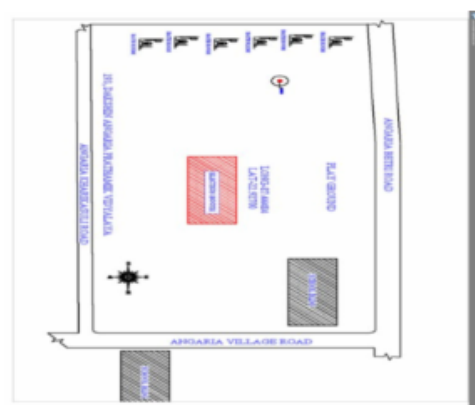

নির্বাচক নিবন্ধন আধিকারিকের স্বাক্ষর

Nazri Naksha

Google Map View

Polling Station Building Front View

Polling Station Front View

Cad View

Key MAP View

1 নাম : আব্দুল গাফফর গায়েন পিতার নাম: আব্দুল আজিদ গায়েন বাড়ির নং : n0017 বয়স : 38 লিঙ্গ : পুরুষ	BHV2633741 ফটো উপলব্ধ	2 নাম : আব্দুল আজিদ গায়েন পিতার নাম: ভোলা গায়েন বাড়ির নং : n0017 বয়স : 71 লিঙ্গ : পুরুষ	BHV1493576 ফটো উপলব্ধ	3 নাম : সাইমা গায়েন স্বামীর নাম: আব্দুল গাফফর গায়েন বাড়ির নং : এন0017 বয়স : 25 লিঙ্গ : মহিলা	NRZ2017630 ফটো উপলব্ধ
4 নাম : পারমিনা গায়েন স্বামীর নাম: আব্দুল রাজ্জাক গায়েন বাড়ির নং : N0017 বয়স : 30 লিঙ্গ : মহিলা	NRZ1994946 ফটো উপলব্ধ	5 নাম : আব্দুলসাদেক গায়েন পিতার নাম: ভোলা গায়েন বাড়ির নং : n0017 বয়স : 55 লিঙ্গ : পুরুষ	NRZ2213684 ফটো উপলব্ধ	6 নাম : আব্দুল রাজ্জাক গায়েন পিতার নাম: আব্দুল আজিদ গায়েন বাড়ির নং : n0017 বয়স : 39 লিঙ্গ : পুরুষ	BHV2633907 ফটো উপলব্ধ
7 নাম : সবুরজান গায়েন স্বামীর নাম: আব্দুল আজিদ গায়েন বাড়ির নং : এন0017 বয়স : 40 লিঙ্গ : মহিলা	JVP2222149 ফটো উপলব্ধ	8 নাম : চাদমোহন আচার্য পিতার নাম: ভিকুরাম আচার্য বাড়ির নং : n0090 বয়স : 46 লিঙ্গ : পুরুষ	BHV1493543 ফটো উপলব্ধ	9 নাম : শোভা আচার্য স্বামীর নাম: ভিকুরাম আচার্য বাড়ির নং : n0090 বয়স : 71 লিঙ্গ : মহিলা	NRZ2109700 ফটো উপলব্ধ
10 নাম : মৌ আর্চায়া স্বামীর নাম: চাঁদ মোহন আর্চায়া বাড়ির নং : n0090 বয়স : 28 লিঙ্গ : মহিলা	NRZ1825090 ফটো উপলব্ধ	11 নাম : স্বপন আচার্য পিতার নাম: হরিসাধন আচার্য বাড়ির নং : n0090 বয়স : 70 লিঙ্গ : পুরুষ	NRZ2109619 ফটো উপলব্ধ	12 নাম : কিশোরী আচার্য পিতার নাম: মানিকলাল আচার্য বাড়ির নং : n0091 বয়স : 61 লিঙ্গ : পুরুষ	WB/36/254/168139 ফটো উপলব্ধ
13 নাম : তাপস আচার্য পিতার নাম: কিশোরী আচার্য বাড়ির নং : n0091 বয়স : 30 লিঙ্গ : পুরুষ	NRZ1733906 ফটো উপলব্ধ	14 নাম : বামাপদ আচার্য পিতার নাম: মানিকলাল আচার্য বাড়ির নং : n0092 বয়স : 51 লিঙ্গ : পুরুষ	NRZ2109411 ফটো উপলব্ধ	15 নাম : টুম্পা আচার্য স্বামীর নাম: সুরজিত আচার্য বাড়ির নং : n0093 বয়স : 40 লিঙ্গ : মহিলা	BHV2397057 ফটো উপলব্ধ
#2 16 নাম : সুব্রত আচার্য পিতার নাম: বামাপদ আচার্য বাড়ির নং : N0092 বয়স : 26 লিঙ্গ : পুরুষ	NRZ1945120 ফটো উপলব্ধ	17 নাম : দিপালী আচার্য স্বামীর নাম: কিশোরী আচার্য বাড়ির নং : n0091 বয়স : 59 লিঙ্গ : মহিলা	WB/36/254/168067 ফটো উপলব্ধ	18 নাম : সৌরভ আচার্য পিতার নাম: সুধা কৃষ্ণ আচার্য বাড়ির নং : n0092 বয়স : 29 লিঙ্গ : পুরুষ	NRZ1885250 ফটো উপলব্ধ
19 নাম : মালা আচার্য স্বামীর নাম: সমিরন আচার্য বাড়ির নং : n0093 বয়স : 42 লিঙ্গ : মহিলা	BHV2395572 ফটো উপলব্ধ	20 নাম : অজিত আচার্য পিতার নাম: হরীসাধন আচার্য বাড়ির নং : n0093 বয়স : 65 লিঙ্গ : পুরুষ	NRZ2109692 ফটো উপলব্ধ	21 নাম : আল্পনা আচার্য স্বামীর নাম: স্বপন আচার্য বাড়ির নং : n0093 বয়স : 62 লিঙ্গ : মহিলা	NRZ2109684 ফটো উপলব্ধ
22 নাম : সমিরন আচার্য পিতার নাম: স্বপন আচার্য বাড়ির নং : n0093 বয়স : 44 লিঙ্গ : পুরুষ	BHV2395564 ফটো উপলব্ধ	23 নাম : প্রসেনজিৎ আচার্য পিতার নাম: সমীরন আচার্য বাড়ির নং : N0093 বয়স : 27 লিঙ্গ : পুরুষ	NRZ1933548 ফটো উপলব্ধ	24 নাম : বুমা আচার্য স্বামীর নাম: বামাপদ আচার্য বাড়ির নং : n0092 বয়স : 50 লিঙ্গ : মহিলা	BHV1493428 ফটো উপলব্ধ
25 নাম : সুরজিত আচার্য পিতার নাম: অজিত আচার্য বাড়ির নং : n0093 বয়স : 41 লিঙ্গ : পুরুষ	BHV2397065 ফটো উপলব্ধ	#2 26 নাম : ইম্পিতা আচার্য স্বামীর নাম: মঙ্গলময় আচার্য বাড়ির নং : n0093 বয়স : 30 লিঙ্গ : মহিলা	NRZ1855840 ফটো উপলব্ধ	#2 27 নাম : মঙ্গলময় আচার্য পিতার নাম: স্বপন আচার্য বাড়ির নং : আঙ্গারিয়া বয়স : 46 লিঙ্গ : পুরুষ	BHV1493162 ফটো উপলব্ধ
28 নাম : অভিজিৎ কাইতি পিতার নাম: সুধাকর কাইতি বাড়ির নং : N0096 বয়স : 27 লিঙ্গ : পুরুষ	NRZ1933696 ফটো উপলব্ধ	29 নাম : বিশ্বজিৎ কাইতি পিতার নাম: শ্রীমন্ত কাইতি বাড়ির নং : N0099 বয়স : 27 লিঙ্গ : পুরুষ	NRZ1944891 ফটো উপলব্ধ	30 নাম : চুমকী কাইতি স্বামীর নাম: বিশ্বজিৎ কাইতি বাড়ির নং : এন0099 বয়স : 21 লিঙ্গ : মহিলা	NRZ2459683 ফটো উপলব্ধ