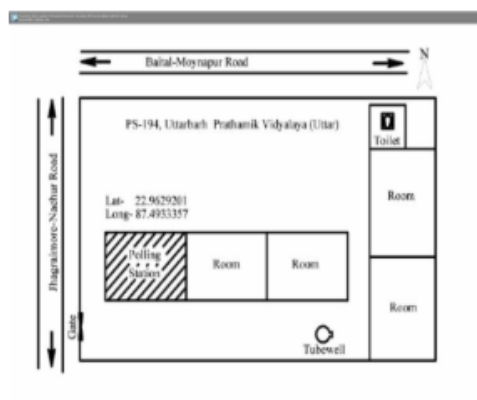

নির্বাচক নিবন্ধন আধিকারিকের স্বাক্ষর

Nazri Naksha

Google Map View

Polling Station Building Front View

Polling Station Front View

Cad View

Key MAP View

1 নাম : শক্তিপদ কুন্ডু পিতার নাম: বঙ্কিম কুন্ডু বাড়ির নং : n0024 বয়স : 55 লিঙ্গ : পুরুষ	NRZ1539055	ফটো উপলব্ধ	2 নাম : রেখা কুন্ডু স্বামীর নাম: শক্তিপদ কুন্ডু বাড়ির নং : n0024 বয়স : 51 লিঙ্গ : মহিলা	NRZ1539063	ফটো উপলব্ধ	3 নাম : মনিষা কুন্ডু পিতার নাম: শক্তিপদ কুন্ডু বাড়ির নং : N0024 বয়স : 25 লিঙ্গ : মহিলা	NRZ2203701	ফটো উপলব্ধ
4 নাম : রিয়া কর্মকার স্বামীর নাম: রঘুনাথ কর্মকার বাড়ির নং : n0175 বয়স : 27 লিঙ্গ : মহিলা	NRZ1885821	ফটো উপলব্ধ	5 নাম : পিঙ্কু কর্মকার পিতার নাম: কার্তিক কর্মকার বাড়ির নং : এন0035 বয়স : 23 লিঙ্গ : পুরুষ	NRZ2299840	ফটো উপলব্ধ	6 নাম : বিষ্ণু কর্মকার পিতার নাম: শিবশংকর কর্মকার বাড়ির নং : N0035 বয়স : 24 লিঙ্গ : পুরুষ	NRZ2203727	ফটো উপলব্ধ
7 নাম : শান্তিনাথ কর্মকার পিতার নাম: গণেশ কর্মকার বাড়ির নং : n0035 বয়স : 36 লিঙ্গ : পুরুষ	BHV2634996	ফটো উপলব্ধ	8 নাম : তনুশ্রী কর্মকার স্বামীর নাম: শান্তিনাথ কর্মকার বাড়ির নং : n0035 বয়স : 31 লিঙ্গ : মহিলা	NRZ1647635	ফটো উপলব্ধ	9 নাম : শান্তি কর্মকার স্বামীর নাম: কৃষ্ণচন্দ্র কর্মকার বাড়ির নং : n0004 বয়স : 63 লিঙ্গ : মহিলা	WB/36/254/180298	ফটো উপলব্ধ
10 নাম : কৃষ্ণচন্দ্র কর্মকার পিতার নাম: রামহরি কর্মকার বাড়ির নং : n0004 বয়স : 73 লিঙ্গ : পুরুষ	WB/36/254/180299	ফটো উপলব্ধ	11 নাম : মনোজ কর্মকার পিতার নাম: কৃষ্ণচন্দ্র কর্মকার বাড়ির নং : n0004 বয়স : 46 লিঙ্গ : পুরুষ	BHV2537330	ফটো উপলব্ধ	12 নাম : কৃষ্ণা কর্মকার স্বামীর নাম: মনোজ কর্মকার বাড়ির নং : n0004 বয়স : 39 লিঙ্গ : মহিলা	NRZ0813816	ফটো উপলব্ধ
13 নাম : নব কুমার কর্মকার পিতার নাম: কৃষ্ণচন্দ্র কর্মকার বাড়ির নং : n0004 বয়স : 42 লিঙ্গ : পুরুষ	BHV2405181	ফটো উপলব্ধ	14 নাম : বৈজয়ন্তী কর্মকার স্বামীর নাম: নব কুমার কর্মকার বাড়ির নং : n0004 বয়স : 37 লিঙ্গ : মহিলা	NRZ1439165	ফটো উপলব্ধ	15 নাম : বেলারানী কর্মকার স্বামীর নাম: হরিসাধন কর্মকার বাড়ির নং : n0035 বয়স : 85 লিঙ্গ : মহিলা	BHV1615137	ফটো উপলব্ধ
16 নাম : চায়না কর্মকার স্বামীর নাম: গণেশ কর্মকার বাড়ির নং : n0035 বয়স : 59 লিঙ্গ : মহিলা	WB/36/254/180122	ফটো উপলব্ধ	17 নাম : কার্তিক কর্মকার পিতার নাম: হরিসাধন কর্মকার বাড়ির নং : n0035 বয়স : 60 লিঙ্গ : পুরুষ	BHV1614205	ফটো উপলব্ধ	18 নাম : শ্যামলী কর্মকার স্বামীর নাম: কার্তিক কর্মকার বাড়ির নং : n0035 বয়স : 51 লিঙ্গ : মহিলা	WB/36/254/180123	ফটো উপলব্ধ
19 নাম : মুরারী কর্মকার পিতার নাম: হরিসাধন কর্মকার বাড়ির নং : n0035 বয়স : 49 লিঙ্গ : পুরুষ	WB/36/254/180037	ফটো উপলব্ধ	20 নাম : রূপা কর্মকার স্বামীর নাম: মুরারী কর্মকার বাড়ির নং : n0035 বয়স : 42 লিঙ্গ : মহিলা	BHV2492536	ফটো উপলব্ধ	21 নাম : মল্লিকা কর্মকার স্বামীর নাম: শিবশঙ্কর কর্মকার বাড়ির নং : n0035 বয়স : 40 লিঙ্গ : মহিলা	BHV2492544	ফটো উপলব্ধ
22 নাম : রঘুনাথ কর্মকার পিতার নাম: গণেশ কর্মকার বাড়ির নং : n0035 বয়স : 36 লিঙ্গ : পুরুষ	NRZ1198316	ফটো উপলব্ধ	23 নাম : অন্নপূর্ণা কর্মকার পিতার নাম: মুরারী কর্মকার বাড়ির নং : এন0035 বয়স : 20 লিঙ্গ : মহিলা	NRZ2507580	ফটো উপলব্ধ	24 নাম : জয়ন্তী কাড়ি স্বামীর নাম: প্রশান্ত কাড়ি বাড়ির নং : n0178 বয়স : 31 লিঙ্গ : মহিলা	NRZ1652346	ফটো উপলব্ধ
25 নাম : সীতারাম খাঁ পিতার নাম: অজয় খাঁ বাড়ির নং : n0037 বয়স : 54 লিঙ্গ : পুরুষ	WB/36/254/180056	ফটো উপলব্ধ	26 নাম : মল্লিকা খাঁ স্বামীর নাম: সীতারাম খাঁ বাড়ির নং : n0037 বয়স : 34 লিঙ্গ : মহিলা	NRZ1647601	ফটো উপলব্ধ	27 নাম : অজয় খাঁ পিতার নাম: অমল্য খাঁ বাড়ির নং : n0037 বয়স : 85 লিঙ্গ : পুরুষ	WB/36/254/180053	ফটো উপলব্ধ
28 নাম : লক্ষ্মীরানী খাঁ স্বামীর নাম: অজয় খাঁ বাড়ির নং : n0037 বয়স : 73 লিঙ্গ : মহিলা	WB/36/254/180077	ফটো উপলব্ধ	29 নাম : কার্তিক খাঁ পিতার নাম: সীতারাম খাঁ বাড়ির নং : এন0037 বয়স : 25 লিঙ্গ : পুরুষ	NRZ2018356	ফটো উপলব্ধ	#2 30 নাম : হারাধন খাঁড়া পিতার নাম: সুজিত খাঁড়া বাড়ির নং : এন0109 বয়স : 26 লিঙ্গ : পুরুষ	NRZ2061927	ফটো উপলব্ধ