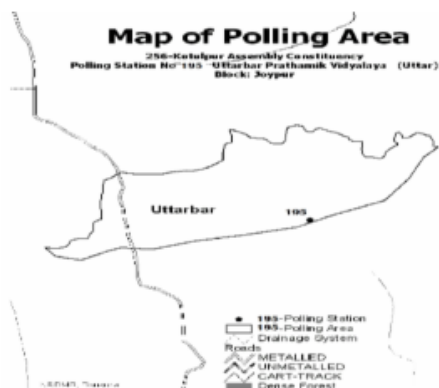

Nazri Naksha