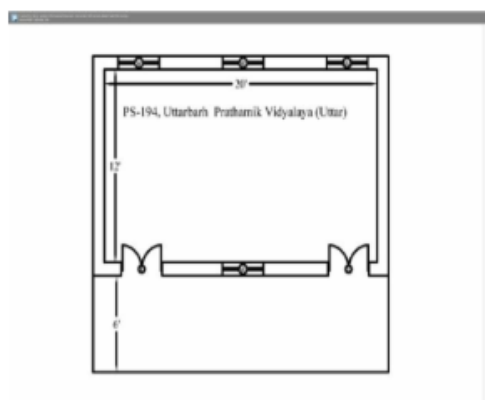

নির্বাচক নিবন্ধন আধিকারিকের স্বাক্ষর

Nazri Naksha

Google Map View

Polling Station Building Front View

Polling Station Front View

Cad View

Key MAP View

1 নাম : শক্তিপদ কুন্ডু পিতার নাম: বঙ্কিম কুন্ডু বাড়ির নং : n0024 বয়স : 55 লিঙ্গ : পুরুষ	NRZ1539055	ফটো উপলব্ধ	2 নাম : রেখা কুন্ডু স্বামীর নাম: শক্তিপদ কুন্ডু বাড়ির নং : n0024 বয়স : 51 লিঙ্গ : মহিলা	NRZ1539063	ফটো উপলব্ধ	3 নাম : মনিষা কুন্ডু পিতার নাম: শক্তিপদ কুন্ডু বাড়ির নং : N0024 বয়স : 25 লিঙ্গ : মহিলা	NRZ2203701	ফটো উপলব্ধ
4 নাম : রিয়া কর্মকার স্বামীর নাম: রঘুনাথ কর্মকার বাড়ির নং : n0175 বয়স : 27 লিঙ্গ : মহিলা	NRZ1885821	ফটো উপলব্ধ	5 নাম : পিঙ্কু কর্মকার পিতার নাম: কার্তিক কর্মকার বাড়ির নং : এন0035 বয়স : 23 লিঙ্গ : পুরুষ	NRZ2299840	ফটো উপলব্ধ	6 নাম : বিষ্ণু কর্মকার পিতার নাম: শিবশংকর কর্মকার বাড়ির নং : N0035 বয়স : 24 লিঙ্গ : পুরুষ	NRZ2203727	ফটো উপলব্ধ
7 নাম : শান্তিনাথ কর্মকার পিতার নাম: গণেশ কর্মকার বাড়ির নং : n0035 বয়স : 36 লিঙ্গ : পুরুষ	BHV2634996	ফটো উপলব্ধ	8 নাম : তনুশ্রী কর্মকার স্বামীর নাম: শান্তিনাথ কর্মকার বাড়ির নং : n0035 বয়স : 31 লিঙ্গ : মহিলা	NRZ1647635	ফটো উপলব্ধ	9 নাম : শান্তি কর্মকার স্বামীর নাম: কৃষ্ণচন্দ্র কর্মকার বাড়ির নং : n0004 বয়স : 63 লিঙ্গ : মহিলা	WB/36/254/180298	ফটো উপলব্ধ
10 নাম : কৃষ্ণচন্দ্র কর্মকার পিতার নাম: রামহরি কর্মকার বাড়ির নং : n0004 বয়স : 73 লিঙ্গ : পুরুষ	WB/36/254/180299	ফটো উপলব্ধ	11 নাম : মনোজ কর্মকার পিতার নাম: কৃষ্ণচন্দ্র কর্মকার বাড়ির নং : n0004 বয়স : 46 লিঙ্গ : পুরুষ	BHV2537330	ফটো উপলব্ধ	12 নাম : কৃষ্ণা কর্মকার স্বামীর নাম: মনোজ কর্মকার বাড়ির নং : n0004 বয়স : 39 লিঙ্গ : মহিলা	NRZ0813816	ফটো উপলব্ধ
13 নাম : নব কুমার কর্মকার পিতার নাম: কৃষ্ণচন্দ্র কর্মকার বাড়ির নং : n0004 বয়স : 42 লিঙ্গ : পুরুষ	BHV2405181	ফটো উপলব্ধ	14 নাম : বৈজয়ন্তী কর্মকার স্বামীর নাম: নব কুমার কর্মকার বাড়ির নং : n0004 বয়স : 37 লিঙ্গ : মহিলা	NRZ1439165	ফটো উপলব্ধ	15 নাম : বেলারানী কর্মকার স্বামীর নাম: হরিসাধন কর্মকার বাড়ির নং : n0035 বয়স : 85 লিঙ্গ : মহিলা	BHV1615137	ফটো উপলব্ধ
16 নাম : চায়না কর্মকার স্বামীর নাম: গণেশ কর্মকার বাড়ির নং : n0035 বয়স : 59 লিঙ্গ : মহিলা	WB/36/254/180122	ফটো উপলব্ধ	17 নাম : কার্তিক কর্মকার পিতার নাম: হরিসাধন কর্মকার বাড়ির নং : n0035 বয়স : 60 লিঙ্গ : পুরুষ	BHV1614205	ফটো উপলব্ধ	18 নাম : শ্যামলী কর্মকার স্বামীর নাম: কার্তিক কর্মকার বাড়ির নং : n0035 বয়স : 51 লিঙ্গ : মহিলা	WB/36/254/180123	ফটো উপলব্ধ
19 নাম : মুরারী কর্মকার পিতার নাম: হরিসাধন কর্মকার বাড়ির নং : n0035 বয়স : 49 লিঙ্গ : পুরুষ	WB/36/254/180037	ফটো উপলব্ধ	20 নাম : রূপা কর্মকার স্বামীর নাম: মুরারী কর্মকার বাড়ির নং : n0035 বয়স : 42 লিঙ্গ : মহিলা	BHV2492536	ফটো উপলব্ধ	21 নাম : মল্লিকা কর্মকার স্বামীর নাম: শিবশঙ্কর কর্মকার বাড়ির নং : n0035 বয়স : 40 লিঙ্গ : মহিলা	BHV2492544	ফটো উপলব্ধ
22 নাম : রঘুনাথ কর্মকার পিতার নাম: গণেশ কর্মকার বাড়ির নং : n0035 বয়স : 36 লিঙ্গ : পুরুষ	NRZ1198316	ফটো উপলব্ধ	23 নাম : অন্নপূর্ণা কর্মকার পিতার নাম: মুরারী কর্মকার বাড়ির নং : এন0035 বয়স : 20 লিঙ্গ : মহিলা	NRZ2507580	ফটো উপলব্ধ	24 নাম : জয়ন্তী কাড়ি স্বামীর নাম: প্রশান্ত কাড়ি বাড়ির নং : n0178 বয়স : 31 লিঙ্গ : মহিলা	NRZ1652346	ফটো উপলব্ধ
25 নাম : সীতারাম খাঁ পিতার নাম: অজয় খাঁ বাড়ির নং : n0037 বয়স : 54 লিঙ্গ : পুরুষ	WB/36/254/180056	ফটো উপলব্ধ	26 নাম : মল্লিকা খাঁ স্বামীর নাম: সীতারাম খাঁ বাড়ির নং : n0037 বয়স : 34 লিঙ্গ : মহিলা	NRZ1647601	ফটো উপলব্ধ	27 নাম : অজয় খাঁ পিতার নাম: অমল্য খাঁ বাড়ির নং : n0037 বয়স : 85 লিঙ্গ : পুরুষ	WB/36/254/180053	ফটো উপলব্ধ
28 নাম : লক্ষ্মীরানী খাঁ স্বামীর নাম: অজয় খাঁ বাড়ির নং : n0037 বয়স : 73 লিঙ্গ : মহিলা	WB/36/254/180077	ফটো উপলব্ধ	29 নাম : কার্তিক খাঁ পিতার নাম: সীতারাম খাঁ বাড়ির নং : এন0037 বয়স : 25 লিঙ্গ : পুরুষ	NRZ2018356	ফটো উপলব্ধ	#2 30 নাম : হারাধন খাঁড়া পিতার নাম: সুজিত খাঁড়া বাড়ির নং : এন0109 বয়স : 26 লিঙ্গ : পুরুষ	NRZ2061927	ফটো উপলব্ধ