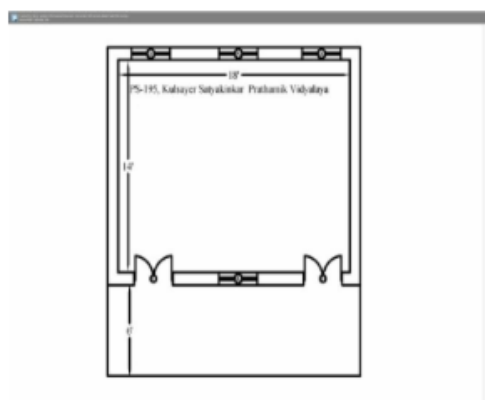

নির্বাচক নিবন্ধন আধিকারিকের স্বাক্ষর

Nazri Naksha

Google Map View

Polling Station Building Front View

Polling Station Front View

Cad View

Key MAP View

বিধানসভা নির্বাচনক্ষেত্রের নং, নাম : 256-কোতুলপুর
ভাগ নং, নাম : 1-উত্তরবাড় মৌজার কুলসায়ের চৌধুরীপাড়া রামকেটা ও আদিবাসীপাড়া