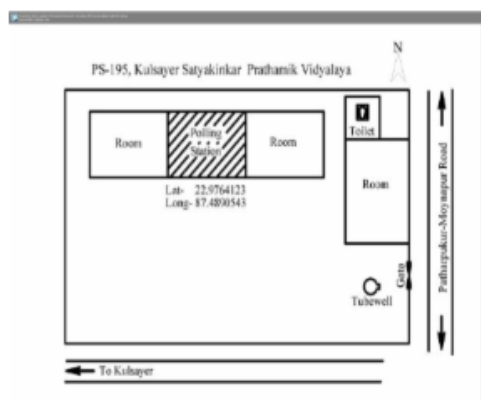

নির্বাচক নিবন্ধন আধিকারিকের স্বাক্ষর

Nazri Naksha

Google Map View

Polling Station Building Front View

Polling Station Front View

Cad View

Key MAP View

বিধানসভা নির্বাচনক্ষেত্রের নং, নাম : 256-কোতুলপুর
ভাগ নং, নাম : 1-উত্তরবাড় মৌজার কুলসায়ের চৌধুরীপাড়া রামকেটা ও আদিবাসীপাড়া