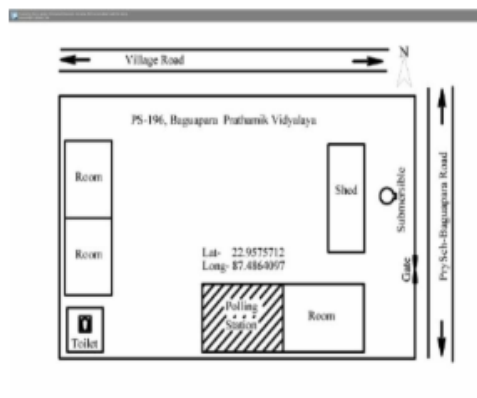

নির্বাচক নিবন্ধন আধিকারিকের স্বাক্ষর

Nazri Naksha

Google Map View

Polling Station Building Front View

Polling Station Front View

Cad View

Key MAP View

1 নাম : নিরঞ্জন গোস্বামী পিতার নাম: রাধাবিনোদ গোস্বামী বাড়ির নং : n0055 বয়স : 57 লিঙ্গ : পুরুষ	NRZ2076933 ফটো উপলব্ধ	2 নাম : কৃষ্ণা গোস্বামী স্বামীর নাম: নিরঞ্জন গোস্বামী বাড়ির নং : n0055 বয়স : 43 লিঙ্গ : মহিলা	BHV2406247 ফটো উপলব্ধ	3 নাম : সত্যরঞ্জন গোস্বামী পিতার নাম: রাধাবিনোদ গোস্বামী বাড়ির নং : n0055 বয়স : 48 লিঙ্গ : পুরুষ	BHV1592195 ফটো উপলব্ধ
4 নাম : তনিমা গোস্বামী স্বামীর নাম: সত্যরঞ্জন গোস্বামী বাড়ির নং : n0055 বয়স : 36 লিঙ্গ : মহিলা	NRZ1198415 ফটো উপলব্ধ	5 নাম : মারাদোনা গোস্বামী পিতার নাম: নিরঞ্জন গোস্বামী বাড়ির নং : n0055 বয়স : 28 লিঙ্গ : পুরুষ	NRZ1826056 ফটো উপলব্ধ	6 নাম : সুবুদ্ধি গোস্বামী পিতার নাম: নিরঞ্জন গোস্বামী বাড়ির নং : এন0055 বয়স : 25 লিঙ্গ : পুরুষ	NRZ2018711 ফটো উপলব্ধ
7 নাম : জ্যোৎস্না মহাদন্দ স্বামীর নাম: পরেশ মহাদন্দ বাড়ির নং : এন0018 বয়স : 32 লিঙ্গ : মহিলা	NRZ2018984 ফটো উপলব্ধ	8 নাম : মাধব মহাদন্দ পিতার নাম: কার্তিক মহাদন্দ বাড়ির নং : n0018 বয়স : 36 লিঙ্গ : পুরুষ	NRZ1295617 ফটো উপলব্ধ	9 নাম : মাধবী মহাদণ্ড স্বামীর নাম: চান্দ্রীচরণ মহাদণ্ড বাড়ির নং : 0018 বয়স : 26 লিঙ্গ : মহিলা	NRZ1945716 ফটো উপলব্ধ
10 নাম : ঝুমা মহাদন্দ স্বামীর নাম: প্রশান্ত মহাদন্দ বাড়ির নং : এন0018 বয়স : 27 লিঙ্গ : মহিলা	NRZ2298636 ফটো উপলব্ধ	11 নাম : মেনকা মহাদণ্ড স্বামীর নাম: সহদেব মহাদন্দ বাড়ির নং : n0020 বয়স : 63 লিঙ্গ : মহিলা	BHV2537652 ফটো উপলব্ধ	12 নাম : সুতপা দাস মায়ের নাম: ছবি দাস বাড়ির নং : এন018 বয়স : 22 লিঙ্গ : মহিলা	NRZ2402998 ফটো উপলব্ধ
13 নাম : শম্পা মহাদন্দ স্বামীর নাম: প্রশান্ত মহাদন্দ বাড়ির নং : এন0020 বয়স : 23 লিঙ্গ : মহিলা	NRZ2403103 ফটো উপলব্ধ	14 নাম : ঝুমা মহাদন্দ স্বামীর নাম: মাধব মহাদন্দ বাড়ির নং : n0018 বয়স : 38 লিঙ্গ : মহিলা	BHV2493187 ফটো উপলব্ধ	15 নাম : ছবি দাস স্বামীর নাম: গণেশ দাস বাড়ির নং : n0018 বয়স : 45 লিঙ্গ : মহিলা	NRZ1295427 ফটো উপলব্ধ
16 নাম : মীরা মহাদন্দ স্বামীর নাম: গণেশ মহাদন্দ বাড়ির নং : n0018 বয়স : 54 লিঙ্গ : মহিলা	BHV2406197 ফটো উপলব্ধ	17 নাম : চন্ডি চরন মহাদন্দ পিতার নাম: কার্তিক মহাদন্দ বাড়ির নং : n0018 বয়স : 31 লিঙ্গ : পুরুষ	NRZ1539659 ফটো উপলব্ধ	18 নাম : বৃন্দা মহাদন্দ স্বামীর নাম: কার্তিক মহাদন্দ বাড়ির নং : n0018 বয়স : 62 লিঙ্গ : মহিলা	NRZ2536324 ফটো উপলব্ধ
19 নাম : কার্তিক মহাদন্দ পিতার নাম: পূর্ণ্য মহাদন্দ বাড়ির নং : n0018 বয়স : 62 লিঙ্গ : পুরুষ	NRZ2534337 ফটো উপলব্ধ	20 নাম : বৃন্দা মহাদন্দ স্বামীর নাম: নবকুমার আড়ি বাড়ির নং : n0018 বয়স : 38 লিঙ্গ : মহিলা	BHV2493179 ফটো উপলব্ধ	21 নাম : নবকুমার আড়ি পিতার নাম: অনিল আড়ি বাড়ির নং : n0018 বয়স : 39 লিঙ্গ : পুরুষ	BHV2493161 ফটো উপলব্ধ
22 নাম : প্রতিমা মহাদণ্ড স্বামীর নাম: জগন্নাথ মহাদণ্ড বাড়ির নং : n0018 বয়স : 39 লিঙ্গ : মহিলা	BHV2492965 ফটো উপলব্ধ	23 নাম : প্রশান্ত মহাদন্দ পিতার নাম: গণেশ মহাদন্দ বাড়ির নং : n0018 বয়স : 28 লিঙ্গ : পুরুষ	NRZ1826080 ফটো উপলব্ধ	24 নাম : অনিল মহাদন্দ পিতার নাম: পূর্ণ চন্দ্র মহাদন্দ বাড়ির নং : n0018 বয়স : 71 লিঙ্গ : পুরুষ	NRZ2546307 ফটো উপলব্ধ
25 নাম : গীতা মহাদন্দ স্বামীর নাম: অনিল মহাদন্দ বাড়ির নং : n0018 বয়স : 63 লিঙ্গ : মহিলা	NRZ2546281 ফটো উপলব্ধ	26 নাম : জগন্নাথ মহাদণ্ড পিতার নাম: অনিল আড়ি বাড়ির নং : n0018 বয়স : 39 লিঙ্গ : পুরুষ	BHV2492957 ফটো উপলব্ধ	27 নাম : তপন মহাদন্দ পিতার নাম: কার্তিক মহাদন্দ বাড়ির নং : n0018 বয়স : 36 লিঙ্গ : পুরুষ	NRZ1295625 ফটো উপলব্ধ
28 নাম : তিয়া মাঝি মহাদন্দ স্বামীর নাম: তপন মহাদন্দ বাড়ির নং : n0018 বয়স : 36 লিঙ্গ : মহিলা	NRZ1439454 ফটো উপলব্ধ	29 নাম : সঞ্জয় মহাদন্দ পিতার নাম: গণেশ মহাদন্দ বাড়ির নং : n0018 বয়স : 34 লিঙ্গ : পুরুষ	NRZ1439405 ফটো উপলব্ধ	30 নাম : মামনি মহাদন্দ স্বামীর নাম: সঞ্জয় মহাদন্দ বাড়ির নং : n0018 বয়স : 33 লিঙ্গ : মহিলা	NRZ1439421 ফটো উপলব্ধ