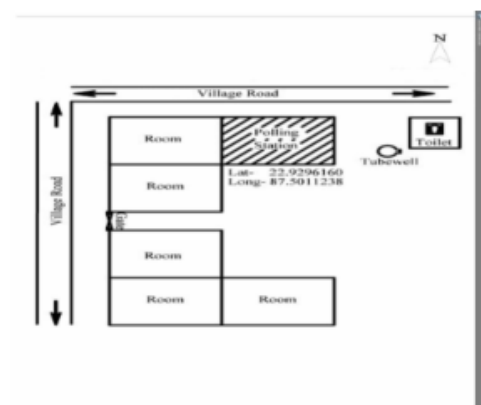

নির্বাচক নিবন্ধন আধিকারিকের স্বাক্ষর

Nazri Naksha

Google Map View

Polling Station Building Front View

Polling Station Front View

Cad View

Key MAP View

1	WB/36/254/183080	নাম : সুনীল আয়কাত পিতার নাম: বিজয়কৃষ্ণ আয়কাত বাড়ির নং : n0119 বয়স : 69 লিঙ্গ : পুরুষ	ফটো উপলব্ধ	2	WB/36/254/183130	নাম : গঙ্গারানী আয়কাত স্বামীর নাম: সুনীল আয়কাত বাড়ির নং : n0119 বয়স : 65 লিঙ্গ : মহিলা	ফটো উপলব্ধ	3	WB/36/254/183253	নাম : বিপত্তারন আয়কাত পিতার নাম: বিজয়কৃষ্ণ আয়কাত বাড়ির নং : n0119 বয়স : 63 লিঙ্গ : পুরুষ	ফটো উপলব্ধ
4	WB/36/254/183280	নাম : অমল আয়কাত পিতার নাম: বিজয়কৃষ্ণ আয়কাত বাড়ির নং : n0119 বয়স : 58 লিঙ্গ : পুরুষ	ফটো উপলব্ধ	5	BHV2401909	নাম : কম্পনা আয়কাত স্বামীর নাম: বিপত্তারন আয়কাত বাড়ির নং : n0119 বয়স : 59 লিঙ্গ : মহিলা	ফটো উপলব্ধ	6	NRZ1539873	নাম : নিতাই আয়কাত পিতার নাম: বিপত্তারন আয়কাত বাড়ির নং : n0119 বয়স : 31 লিঙ্গ : পুরুষ	ফটো উপলব্ধ
7	NRZ1945914	নাম : কার্তিক আয়কাত পিতার নাম: অমল কান্তি আয়কাত বাড়ির নং : 0119 বয়স : 26 লিঙ্গ : পুরুষ	ফটো উপলব্ধ	8	NRZ1734607	নাম : মিতু কুন্ডু স্বামীর নাম: হরেকৃষ্ণ কুন্ডু বাড়ির নং : n0119 বয়স : 32 লিঙ্গ : মহিলা	ফটো উপলব্ধ	9	BHV1615012	নাম : মিন্টু আয়কাত স্বামীর নাম: অমলকান্তি আয়কাত বাড়ির নং : n0119 বয়স : 47 লিঙ্গ : মহিলা	ফটো উপলব্ধ
10	WB/36/254/183129	নাম : রেবা আয়কাত স্বামীর নাম: মনোরঞ্জন আয়কাত বাড়ির নং : n0119 বয়স : 68 লিঙ্গ : মহিলা	ফটো উপলব্ধ	11	NRZ1295948	নাম : কৃষ্ণা আয়কাত স্বামীর নাম: প্রভাত কান্তি আয়কাত বাড়ির নং : n0119 বয়স : 43 লিঙ্গ : মহিলা	ফটো উপলব্ধ	12	BHV1615004	নাম : প্রভাত কান্তি আয়কাত পিতার নাম: বিজয়কৃষ্ণ আয়কাত বাড়ির নং : n0119 বয়স : 53 লিঙ্গ : পুরুষ	ফটো উপলব্ধ
13	NRZ1826387	নাম : পৌর আয়কাত পিতার নাম: বিপত্তারন আয়কাত বাড়ির নং : n0119 বয়স : 28 লিঙ্গ : পুরুষ	ফটো উপলব্ধ	14	NRZ2398493	নাম : গণেশ কুণ্ডু পিতার নাম: গদাধর কুণ্ডু বাড়ির নং : এন0180 বয়স : 22 লিঙ্গ : পুরুষ	ফটো উপলব্ধ	15	BHV2491991	নাম : হরেকৃষ্ণ কুণ্ডু পিতার নাম: কৃপাসিন্দু কুন্ডু বাড়ির নং : এন0180 বয়স : 38 লিঙ্গ : পুরুষ	ফটো উপলব্ধ
16	NRZ2297364	নাম : পৌরাজ কুণ্ডু পিতার নাম: গদাধর কুণ্ডু বাড়ির নং : এন0180 বয়স : 23 লিঙ্গ : পুরুষ	ফটো উপলব্ধ	17	BHV1614437	নাম : কৃপাসিন্দু কুণ্ডু পিতার নাম: ধর্মদাস কুণ্ডু বাড়ির নং : n0180 বয়স : 73 লিঙ্গ : পুরুষ	ফটো উপলব্ধ	18	BHV1614395	নাম : অনিমা কুণ্ডু স্বামীর নাম: কৃপাসিন্দু কুণ্ডু বাড়ির নং : n0180 বয়স : 66 লিঙ্গ : মহিলা	ফটো উপলব্ধ
19	BHV1614411	নাম : গদাধর কুণ্ডু পিতার নাম: কৃপাসিন্দু কুণ্ডু বাড়ির নং : n0180 বয়স : 47 লিঙ্গ : পুরুষ	ফটো উপলব্ধ	20	BHV1614601	নাম : ভগীরথ কুণ্ডু পিতার নাম: কৃপাসিন্দু কুণ্ডু বাড়ির নং : n0180 বয়স : 46 লিঙ্গ : পুরুষ	ফটো উপলব্ধ	21	BHV2405009	নাম : রীতা কুন্ডু স্বামীর নাম: গদাধর কুন্ডু বাড়ির নং : n0180 বয়স : 41 লিঙ্গ : মহিলা	ফটো উপলব্ধ
22	NRZ1386127	নাম : অর্পনা ধীবর (কুন্ডু) স্বামীর নাম: ভগীরথ কুন্ডু বাড়ির নং : n0180 বয়স : 36 লিঙ্গ : মহিলা	ফটো উপলব্ধ	23	NRZ0825265	নাম : রাধাশ্যাম কুণ্ডু পিতার নাম: কৃপাসিন্দু কুণ্ডু বাড়ির নং : n0180 বয়স : 36 লিঙ্গ : পুরুষ	ফটো উপলব্ধ	24	BHV1614080	নাম : দেবানীষ কুমার পিতার নাম: নেপাল কুমার বাড়ির নং : n0054 বয়স : 44 লিঙ্গ : পুরুষ	ফটো উপলব্ধ
25	NRZ1439694	নাম : জগৎ জ্যোতি কুমার পিতার নাম: প্রত্যাশ কুসুম কুমার বাড়ির নং : n0059 বয়স : 33 লিঙ্গ : পুরুষ	ফটো উপলব্ধ	26	WB/36/254/183573	নাম : সুনিতি বরন কুমার পিতার নাম: পার্বতী ভূষণ কুমার বাড়ির নং : n0060 বয়স : 82 লিঙ্গ : পুরুষ	ফটো উপলব্ধ	27	WB/36/254/183070	নাম : বুদ্ধদেব কুমার পিতার নাম: সুনিতিবরণ কুমার বাড়ির নং : n0060 বয়স : 53 লিঙ্গ : পুরুষ	ফটো উপলব্ধ
28	WB/36/254/183194	নাম : ছন্দা ঘোষ কুমার স্বামীর নাম: নেপাল কুমার বাড়ির নং : n0054 বয়স : 70 লিঙ্গ : মহিলা	ফটো উপলব্ধ	29	BHV2589315	নাম : রীনা কুমার স্বামীর নাম: বুদ্ধদেব কুমার বাড়ির নং : n0060 বয়স : 44 লিঙ্গ : মহিলা	ফটো উপলব্ধ	30	WB/36/254/183346	নাম : সন্ধ্যা কুমার স্বামীর নাম: সুনিতিবরণ কুমার বাড়ির নং : n0060 বয়স : 68 লিঙ্গ : মহিলা	ফটো উপলব্ধ