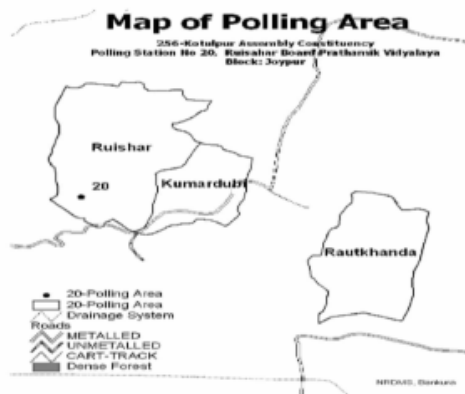

Nazri Naksha