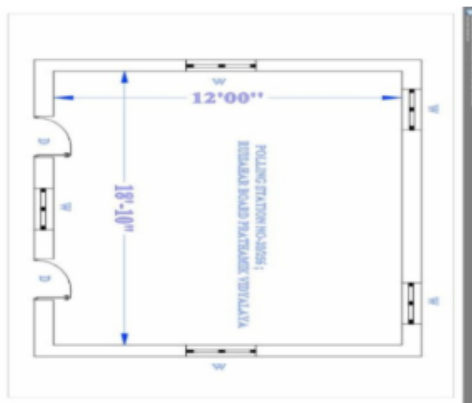

নির্বাচক নিবন্ধন আধিকারিকের স্বাক্ষর

Nazri Naksha

Google Map View

Polling Station Building Front View

Polling Station Front View

Cad View

Key MAP View

1 নাম : জয়দেব কুণ্ডু পিতার নাম: শরৎ কুণ্ডু বাড়ির নং : n0181 বয়স : 58 লিঙ্গ : পুরুষ	NRZ2077543 ফটো উপলব্ধ	2 নাম : কল্যানী কুণ্ডু স্বামীর নাম: জয়দেব কুণ্ডু বাড়ির নং : n0179 বয়স : 53 লিঙ্গ : মহিলা	WB/36/253/495355 ফটো উপলব্ধ	3 নাম : পিয়ালী কুণ্ডু(বন্দোপাধ্যায়) স্বামীর নাম: সুরজিৎ কুণ্ডু বাড়ির নং : n0180 বয়স : 32 লিঙ্গ : মহিলা	NRZ1679216 ফটো উপলব্ধ
4 নাম : সুশান্ত কুন্ডু পিতার নাম: জয়দেব কুন্ডু বাড়ির নং : n0182 বয়স : 36 লিঙ্গ : পুরুষ	NRZ1363274 ফটো উপলব্ধ	5 নাম : সুরজিৎ কুন্ডু পিতার নাম: জয়দেব কুন্ডু বাড়ির নং : n0183 বয়স : 33 লিঙ্গ : পুরুষ	NRZ1478890 ফটো উপলব্ধ	6 নাম : সুমনা কুণ্ডু স্বামীর নাম: সুশান্ত কুণ্ডু বাড়ির নং : এন0182 বয়স : 27 লিঙ্গ : মহিলা	NRZ2000842 ফটো উপলব্ধ
7 নাম : তাপস গরাই পিতার নাম: ঘাট গরাই বাড়ির নং : n0017 বয়স : 37 লিঙ্গ : পুরুষ	GGM2697647 ফটো উপলব্ধ	8 নাম : লক্ষী গরাই স্বামীর নাম: গনেশ গরাই বাড়ির নং : n0016 বয়স : 67 লিঙ্গ : মহিলা	WB/36/253/468101 ফটো উপলব্ধ	9 নাম : রিক্ত গরাই স্বামীর নাম: শিবরাম গরাই বাড়ির নং : n0018 বয়স : 33 লিঙ্গ : মহিলা	NRZ1403112 ফটো উপলব্ধ
10 নাম : শিবরাম গরাই পিতার নাম: ধনু গোরাই বাড়ির নং : n0018 বয়স : 44 লিঙ্গ : পুরুষ	GGM2080869 ফটো উপলব্ধ	11 নাম : পূর্ণিমা গরাই স্বামীর নাম: শক্তিপদ গরাই বাড়ির নং : n0018 বয়স : 66 লিঙ্গ : মহিলা	WB/36/253/468165 ফটো উপলব্ধ	12 নাম : মধুমিতা গরাই স্বামীর নাম: তাপস গরাই বাড়ির নং : n0017 বয়স : 35 লিঙ্গ : মহিলা	NRZ1215953 ফটো উপলব্ধ
13 নাম : বেলা গরাই স্বামীর নাম: ঘাট গরাই বাড়ির নং : n0017 বয়স : 62 লিঙ্গ : মহিলা	WB/36/253/468137 ফটো উপলব্ধ	14 নাম : ঘাট গরাই পিতার নাম: প্রভাস গরাই বাড়ির নং : n0017 বয়স : 67 লিঙ্গ : পুরুষ	WB/36/253/468136 ফটো উপলব্ধ	15 নাম : ধীরেন্দ্রনাথ গরাই পিতার নাম: গনেশ চন্দ্র গরাই বাড়ির নং : n0016 বয়স : 36 লিঙ্গ : পুরুষ	GGM2697639 ফটো উপলব্ধ
16 নাম : রুপা গরাই স্বামীর নাম: হীরালাল গরাই বাড়ির নং : n0016 বয়স : 34 লিঙ্গ : মহিলা	NRZ1403120 ফটো উপলব্ধ	17 নাম : হীরালাল গরাই পিতার নাম: গনেশচন্দ্র গরাই বাড়ির নং : n0016 বয়স : 39 লিঙ্গ : পুরুষ	GGM2213866 ফটো উপলব্ধ	18 নাম : মৌসুমী গরাই স্বামীর নাম: জীতেন গরাই বাড়ির নং : n0016 বয়স : 38 লিঙ্গ : মহিলা	GGM2439347 ফটো উপলব্ধ
19 নাম : জীতেন গরাই পিতার নাম: গনেশ গরাই বাড়ির নং : বয়স : 53 লিঙ্গ : পুরুষ	WB/36/253/468296 ফটো উপলব্ধ	20 নাম : আকাশ গরাই পিতার নাম: জীতেন গরাই বাড়ির নং : এন0016 বয়স : 20 লিঙ্গ : পুরুষ	NRZ2494870 ফটো উপলব্ধ	21 নাম : বিপাশা জানা পাল স্বামীর নাম: শঙ্কর পাল বাড়ির নং : এন0109 বয়স : 32 লিঙ্গ : মহিলা	NRZ2000826 ফটো উপলব্ধ
22 নাম : লক্ষ্মন দাস পিতার নাম: বাবলু দাস বাড়ির নং : এন0069 বয়স : 25 লিঙ্গ : পুরুষ	NRZ2000701 ফটো উপলব্ধ	23 নাম : মিতা দাস দে স্বামীর নাম: তুষারকান্তি দাস দে বাড়ির নং : n0013 বয়স : 39 লিঙ্গ : মহিলা	NRZ1474873 ফটো উপলব্ধ	24 নাম : তুষারকান্তি দাস দে পিতার নাম: কমলকান্ত দাস দে বাড়ির নং : n0013 বয়স : 53 লিঙ্গ : পুরুষ	WB/36/253/468518 ফটো উপলব্ধ
25 নাম : তপন দাস দে পিতার নাম: কমলকান্ত দাস দে বাড়ির নং : n0013 বয়স : 57 লিঙ্গ : পুরুষ	WB/36/253/468480 ফটো উপলব্ধ	26 নাম : কাঞ্চনলতা দাস দে স্বামীর নাম: কমলকান্ত দাস দে বাড়ির নং : n0013 বয়স : 73 লিঙ্গ : মহিলা	WB/36/253/468383 ফটো উপলব্ধ	27 নাম : সুপ্রভা দাস দে স্বামীর নাম: সুশান্ত দাস দে বাড়ির নং : n0012 বয়স : 54 লিঙ্গ : মহিলা	WB/36/253/468206 ফটো উপলব্ধ
28 নাম : তনুশ্রী দাস দে স্বামীর নাম: সুকান্ত দাস দে বাড়ির নং : n0012 বয়স : 39 লিঙ্গ : মহিলা	NRZ1585702 ফটো উপলব্ধ	29 নাম : সুকান্ত দাস দে পিতার নাম: প্রফুল্ল দাস দে বাড়ির নং : n0012 বয়স : 50 লিঙ্গ : পুরুষ	NRZ1585736 ফটো উপলব্ধ	30 নাম : শ্যামলী দাস দে স্বামীর নাম: সুভাষ দাস দে বাড়ির নং : n0012 বয়স : 49 লিঙ্গ : মহিলা	GGM2645059 ফটো উপলব্ধ