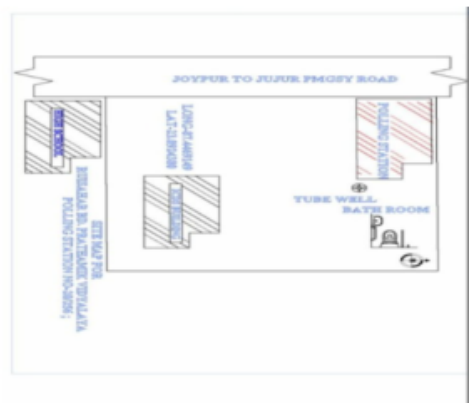

নির্বাচক নিবন্ধন আধিকারিকের স্বাক্ষর

Nazri Naksha

Google Map View

Polling Station Building Front View

Polling Station Front View

Cad View

Key MAP View

1 নাম : জয়দেব কুণ্ডু পিতার নাম: শরৎ কুণ্ডু বাড়ির নং : n0181 বয়স : 58 লিঙ্গ : পুরুষ	NRZ2077543 ফটো উপলব্ধ	2 নাম : কল্যানী কুণ্ডু স্বামীর নাম: জয়দেব কুণ্ডু বাড়ির নং : n0179 বয়স : 53 লিঙ্গ : মহিলা	WB/36/253/495355 ফটো উপলব্ধ	3 নাম : পিয়ালী কুণ্ডু(বন্দোপাধ্যায়) স্বামীর নাম: সুরজিৎ কুণ্ডু বাড়ির নং : n0180 বয়স : 32 লিঙ্গ : মহিলা	NRZ1679216 ফটো উপলব্ধ
4 নাম : সুশান্ত কুন্ডু পিতার নাম: জয়দেব কুন্ডু বাড়ির নং : n0182 বয়স : 36 লিঙ্গ : পুরুষ	NRZ1363274 ফটো উপলব্ধ	5 নাম : সুরজিৎ কুন্ডু পিতার নাম: জয়দেব কুন্ডু বাড়ির নং : n0183 বয়স : 33 লিঙ্গ : পুরুষ	NRZ1478890 ফটো উপলব্ধ	6 নাম : সুমনা কুণ্ডু স্বামীর নাম: সুশান্ত কুণ্ডু বাড়ির নং : এন0182 বয়স : 27 লিঙ্গ : মহিলা	NRZ2000842 ফটো উপলব্ধ
7 নাম : তাপস গরাই পিতার নাম: ঘাট গরাই বাড়ির নং : n0017 বয়স : 37 লিঙ্গ : পুরুষ	GGM2697647 ফটো উপলব্ধ	8 নাম : লক্ষী গরাই স্বামীর নাম: গনেশ গরাই বাড়ির নং : n0016 বয়স : 67 লিঙ্গ : মহিলা	WB/36/253/468101 ফটো উপলব্ধ	9 নাম : রিক্ত গরাই স্বামীর নাম: শিবরাম গরাই বাড়ির নং : n0018 বয়স : 33 লিঙ্গ : মহিলা	NRZ1403112 ফটো উপলব্ধ
10 নাম : শিবরাম গরাই পিতার নাম: ধনু গোরাই বাড়ির নং : n0018 বয়স : 44 লিঙ্গ : পুরুষ	GGM2080869 ফটো উপলব্ধ	11 নাম : পূর্ণিমা গরাই স্বামীর নাম: শক্তিপদ গরাই বাড়ির নং : n0018 বয়স : 66 লিঙ্গ : মহিলা	WB/36/253/468165 ফটো উপলব্ধ	12 নাম : মধুমিতা গরাই স্বামীর নাম: তাপস গরাই বাড়ির নং : n0017 বয়স : 35 লিঙ্গ : মহিলা	NRZ1215953 ফটো উপলব্ধ
13 নাম : বেলা গরাই স্বামীর নাম: ঘাট গরাই বাড়ির নং : n0017 বয়স : 62 লিঙ্গ : মহিলা	WB/36/253/468137 ফটো উপলব্ধ	14 নাম : ঘাট গরাই পিতার নাম: প্রভাস গরাই বাড়ির নং : n0017 বয়স : 67 লিঙ্গ : পুরুষ	WB/36/253/468136 ফটো উপলব্ধ	15 নাম : ধীরেন্দ্রনাথ গরাই পিতার নাম: গনেশ চন্দ্র গরাই বাড়ির নং : n0016 বয়স : 36 লিঙ্গ : পুরুষ	GGM2697639 ফটো উপলব্ধ
16 নাম : রুপা গরাই স্বামীর নাম: হীরালাল গরাই বাড়ির নং : n0016 বয়স : 34 লিঙ্গ : মহিলা	NRZ1403120 ফটো উপলব্ধ	17 নাম : হীরালাল গরাই পিতার নাম: গনেশচন্দ্র গরাই বাড়ির নং : n0016 বয়স : 39 লিঙ্গ : পুরুষ	GGM2213866 ফটো উপলব্ধ	18 নাম : মৌসুমী গরাই স্বামীর নাম: জীতেন গরাই বাড়ির নং : n0016 বয়স : 38 লিঙ্গ : মহিলা	GGM2439347 ফটো উপলব্ধ
19 নাম : জীতেন গরাই পিতার নাম: গনেশ গরাই বাড়ির নং : বয়স : 53 লিঙ্গ : পুরুষ	WB/36/253/468296 ফটো উপলব্ধ	20 নাম : আকাশ গরাই পিতার নাম: জীতেন গরাই বাড়ির নং : এন0016 বয়স : 20 লিঙ্গ : পুরুষ	NRZ2494870 ফটো উপলব্ধ	21 নাম : বিপাশা জানা পাল স্বামীর নাম: শঙ্কর পাল বাড়ির নং : এন0109 বয়স : 32 লিঙ্গ : মহিলা	NRZ2000826 ফটো উপলব্ধ
22 নাম : লক্ষ্মন দাস পিতার নাম: বাবলু দাস বাড়ির নং : এন0069 বয়স : 25 লিঙ্গ : পুরুষ	NRZ2000701 ফটো উপলব্ধ	23 নাম : মিতা দাস দে স্বামীর নাম: তুষারকান্তি দাস দে বাড়ির নং : n0013 বয়স : 39 লিঙ্গ : মহিলা	NRZ1474873 ফটো উপলব্ধ	24 নাম : তুষারকান্তি দাস দে পিতার নাম: কমলকান্ত দাস দে বাড়ির নং : n0013 বয়স : 53 লিঙ্গ : পুরুষ	WB/36/253/468518 ফটো উপলব্ধ
25 নাম : তপন দাস দে পিতার নাম: কমলকান্ত দাস দে বাড়ির নং : n0013 বয়স : 57 লিঙ্গ : পুরুষ	WB/36/253/468480 ফটো উপলব্ধ	26 নাম : কাঞ্চনলতা দাস দে স্বামীর নাম: কমলকান্ত দাস দে বাড়ির নং : n0013 বয়স : 73 লিঙ্গ : মহিলা	WB/36/253/468383 ফটো উপলব্ধ	27 নাম : সুপ্রভা দাস দে স্বামীর নাম: সুশান্ত দাস দে বাড়ির নং : n0012 বয়স : 54 লিঙ্গ : মহিলা	WB/36/253/468206 ফটো উপলব্ধ
28 নাম : তনুশ্রী দাস দে স্বামীর নাম: সুকান্ত দাস দে বাড়ির নং : n0012 বয়স : 39 লিঙ্গ : মহিলা	NRZ1585702 ফটো উপলব্ধ	29 নাম : সুকান্ত দাস দে পিতার নাম: প্রফুল্ল দাস দে বাড়ির নং : n0012 বয়স : 50 লিঙ্গ : পুরুষ	NRZ1585736 ফটো উপলব্ধ	30 নাম : শ্যামলী দাস দে স্বামীর নাম: সুভাষ দাস দে বাড়ির নং : n0012 বয়স : 49 লিঙ্গ : মহিলা	GGM2645059 ফটো উপলব্ধ