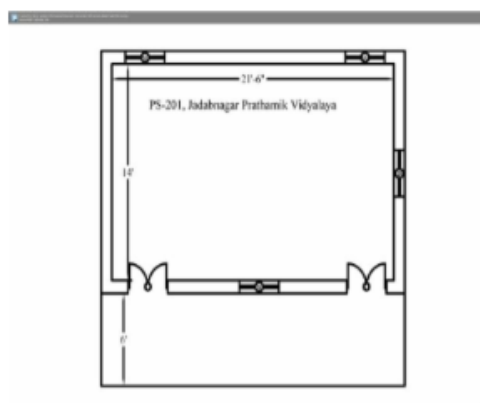

নির্বাচক নিবন্ধন আধিকারিকের স্বাক্ষর

Nazri Naksha

Google Map View

Polling Station Building Front View

Polling Station Front View

Cad View

Key MAP View

1 নাম : মহুমা বিবি স্বামীর নাম : কাজেম মন্ডল বাড়ির নং : n0273 বয়স : 62 লিঙ্গ : মহিলা	NRZ2081370 ফটো উপলব্ধ	2 নাম : ফতেমা বিবি স্বামীর নাম : সাহেব আলি মণ্ডল বাড়ির নং : n0356 বয়স : 38 লিঙ্গ : মহিলা	NRZ0842997 ফটো উপলব্ধ	3 নাম : সাকিলা বিবি (খাঁ) স্বামীর নাম : সমীর খাঁ বাড়ির নং : n0277 বয়স : 40 লিঙ্গ : মহিলা	NRZ1298405 ফটো উপলব্ধ
4 নাম : গহের আলি খাঁ পিতার নাম : হানিফ খাঁ বাড়ির নং : n0374 বয়স : 37 লিঙ্গ : পুরুষ	NRZ0843144 ফটো উপলব্ধ	5 নাম : সাহাজান আলি খাঁ পিতার নাম : হাসেন আলি খাঁ বাড়ির নং : n0080 বয়স : 37 লিঙ্গ : পুরুষ	BHV2634319 ফটো উপলব্ধ	6 নাম : হামেদা বিবি খাঁ স্বামীর নাম : কাজেম আলি খাঁ বাড়ির নং : n0080 বয়স : 32 লিঙ্গ : মহিলা	NRZ1650555 ফটো উপলব্ধ
7 নাম : সাকিনা বিবি খাঁ স্বামীর নাম : গহের আলি খাঁ বাড়ির নং : n0374 বয়স : 30 লিঙ্গ : মহিলা	NRZ1827559 ফটো উপলব্ধ	8 নাম : কাজেম আলি খাঁ পিতার নাম : হাসেন আলি খাঁ বাড়ির নং : n0080 বয়স : 37 লিঙ্গ : পুরুষ	BHV2400174 ফটো উপলব্ধ	9 নাম : সাবিনা বিবি স্বামীর নাম : সাহাজান আলি খান বাড়ির নং : এন0080 বয়স : 29 লিঙ্গ : মহিলা	NRZ2294619 ফটো উপলব্ধ
10 নাম : সাহেব আলি মন্ডল পিতার নাম : মাজেদ মণ্ডল বাড়ির নং : n0264 বয়স : 61 লিঙ্গ : পুরুষ	NRZ2415958 ফটো উপলব্ধ	11 নাম : মনজুরা মোল্লা স্বামীর নাম : আজারুদ্দিন মোল্লা বাড়ির নং : N0091 বয়স : 28 লিঙ্গ : মহিলা	UNU1731710 ফটো উপলব্ধ	12 নাম : মাহাম্মাদি আলি মোল্লা পিতার নাম : ইউসুফ মোল্লা বাড়ির নং : n0091 বয়স : 51 লিঙ্গ : পুরুষ	NRZ2223220 ফটো উপলব্ধ
13 নাম : হাপিজুল মোল্লা পিতার নাম : মাহাম্মাদি আলি মোল্লা বাড়ির নং : এন0374 বয়স : 22 লিঙ্গ : পুরুষ	NRZ2467835 ফটো উপলব্ধ	14 নাম : রেকসোনা বিবি মোল্লা স্বামীর নাম : মাহাম্মাদি আলি মোল্লা বাড়ির নং : n0091 বয়স : 50 লিঙ্গ : মহিলা	NRZ2081289 ফটো উপলব্ধ	15 নাম : নজরুল মোল্লা পিতার নাম : মাহাম্মাদি মোল্লা বাড়ির নং : n0091 বয়স : 27 লিঙ্গ : পুরুষ	NRZ1887967 ফটো উপলব্ধ
16 নাম : সুকসোনা বিবি স্বামীর নাম : নজরুল মোল্লা বাড়ির নং : এন0091 বয়স : 28 লিঙ্গ : মহিলা	NRZ2021707 ফটো উপলব্ধ	17 নাম : আজারুদ্দিন মোল্লা পিতার নাম : সেকেন্দার মোল্লা বাড়ির নং : n0091 বয়স : 29 লিঙ্গ : পুরুষ	NRZ1735539 ফটো উপলব্ধ	18 নাম : সারমিলা বিবি স্বামীর নাম : মারফৎ আলি খাঁ বাড়ির নং : N0407 বয়স : 35 লিঙ্গ : মহিলা	NRZ1946805 ফটো উপলব্ধ
19 নাম : লওকত আলি খাঁ পিতার নাম : জাকির খাঁ বাড়ির নং : n0398 বয়স : 31 লিঙ্গ : পুরুষ	NRZ1542000 ফটো উপলব্ধ	20 নাম : তনুরা বিবি স্বামীর নাম : মাতবর খাঁ বাড়ির নং : n0243 বয়স : 36 লিঙ্গ : মহিলা	NRZ1887728 ফটো উপলব্ধ	21 নাম : পারভিন বিবি স্বামীর নাম : হক সাহেব আলি বাড়ির নং : n0078 বয়স : 27 লিঙ্গ : মহিলা	NRZ1946573 ফটো উপলব্ধ
22 নাম : রমজান খাঁ মায়ের নাম : ফুলজান বিবি খাঁ বাড়ির নং : N0016 বয়স : 38 লিঙ্গ : পুরুষ	NRZ1934330 ফটো উপলব্ধ	23 নাম : আমজাদ আলি খাঁ পিতার নাম : সাত্তার আলি খাঁ বাড়ির নং : N0066 বয়স : 26 লিঙ্গ : পুরুষ	NRZ1946680 ফটো উপলব্ধ	24 নাম : আমিনা বেগম বিবি স্বামীর নাম : ইরফান আলি খাঁ বাড়ির নং : n0063 বয়স : 37 লিঙ্গ : মহিলা	NRZ1887736 ফটো উপলব্ধ
25 নাম : রাক্বুল আলি খাঁ পিতার নাম : আজাদ আলি খাঁ বাড়ির নং : n0075 বয়স : 28 লিঙ্গ : পুরুষ	NRZ1887876 ফটো উপলব্ধ	26 নাম : সাবুদ আলি খাঁ পিতার নাম : হাবু খাঁ বাড়ির নং : n0066 বয়স : 65 লিঙ্গ : পুরুষ	WB/36/254/195741 ফটো উপলব্ধ	27 নাম : সাত্তার আলি খাঁ পিতার নাম : হাবু খাঁ বাড়ির নং : n0066 বয়স : 60 লিঙ্গ : পুরুষ	NRZ2081768 ফটো উপলব্ধ
28 নাম : মর্জনা বিবি খাঁ স্বামীর নাম : সাবুদ আলি খাঁ বাড়ির নং : n0066 বয়স : 59 লিঙ্গ : মহিলা	WB/36/254/195629 ফটো উপলব্ধ	29 নাম : বাবুর আলি খাঁ পিতার নাম : নওসাদ আলি খাঁ বাড়ির নং : n0075 বয়স : 41 লিঙ্গ : পুরুষ	BHV2399251 ফটো উপলব্ধ	30 নাম : তহমিনা বিবি খাঁ স্বামীর নাম : বাবুর আলি খাঁ বাড়ির নং : n0075 বয়স : 40 লিঙ্গ : মহিলা	BHV2399244 ফটো উপলব্ধ