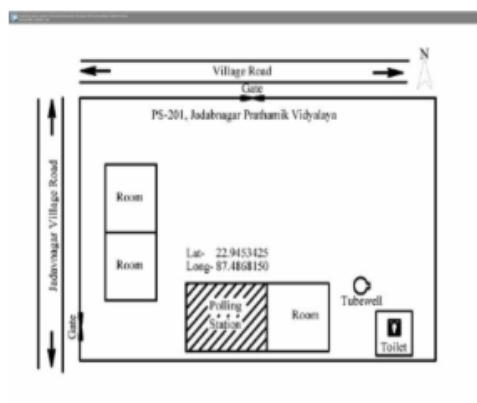

নির্বাচক নিবন্ধন আধিকারিকের স্বাক্ষর

Nazri Naksha

Google Map View

Polling Station Building Front View

Polling Station Front View

Cad View

Key MAP View

1 নাম : মহুমা বিবি স্বামীর নাম : কাজেম মন্ডল বাড়ির নং : n0273 বয়স : 62 লিঙ্গ : মহিলা	NRZ2081370 ফটো উপলব্ধ	2 নাম : ফতেমা বিবি স্বামীর নাম : সাহেব আলি মণ্ডল বাড়ির নং : n0356 বয়স : 38 লিঙ্গ : মহিলা	NRZ0842997 ফটো উপলব্ধ	3 নাম : সাকিলা বিবি (খাঁ) স্বামীর নাম : সমীর খাঁ বাড়ির নং : n0277 বয়স : 40 লিঙ্গ : মহিলা	NRZ1298405 ফটো উপলব্ধ
4 নাম : গহের আলি খাঁ পিতার নাম : হানিফ খাঁ বাড়ির নং : n0374 বয়স : 37 লিঙ্গ : পুরুষ	NRZ0843144 ফটো উপলব্ধ	5 নাম : সাহাজান আলি খাঁ পিতার নাম : হাসেন আলি খাঁ বাড়ির নং : n0080 বয়স : 37 লিঙ্গ : পুরুষ	BHV2634319 ফটো উপলব্ধ	6 নাম : হামেদা বিবি খাঁ স্বামীর নাম : কাজেম আলি খাঁ বাড়ির নং : n0080 বয়স : 32 লিঙ্গ : মহিলা	NRZ1650555 ফটো উপলব্ধ
7 নাম : সাকিনা বিবি খাঁ স্বামীর নাম : গহের আলি খাঁ বাড়ির নং : n0374 বয়স : 30 লিঙ্গ : মহিলা	NRZ1827559 ফটো উপলব্ধ	8 নাম : কাজেম আলি খাঁ পিতার নাম : হাসেন আলি খাঁ বাড়ির নং : n0080 বয়স : 37 লিঙ্গ : পুরুষ	BHV2400174 ফটো উপলব্ধ	9 নাম : সাবিনা বিবি স্বামীর নাম : সাহাজান আলি খান বাড়ির নং : এন0080 বয়স : 29 লিঙ্গ : মহিলা	NRZ2294619 ফটো উপলব্ধ
10 নাম : সাহেব আলি মন্ডল পিতার নাম : মাজেদ মণ্ডল বাড়ির নং : n0264 বয়স : 61 লিঙ্গ : পুরুষ	NRZ2415958 ফটো উপলব্ধ	11 নাম : মনজুরা মোল্লা স্বামীর নাম : আজারুদ্দিন মোল্লা বাড়ির নং : N0091 বয়স : 28 লিঙ্গ : মহিলা	UNU1731710 ফটো উপলব্ধ	12 নাম : মাহাম্মাদি আলি মোল্লা পিতার নাম : ইউসুফ মোল্লা বাড়ির নং : n0091 বয়স : 51 লিঙ্গ : পুরুষ	NRZ2223220 ফটো উপলব্ধ
13 নাম : হাপিজুল মোল্লা পিতার নাম : মাহাম্মাদি আলি মোল্লা বাড়ির নং : এন0374 বয়স : 22 লিঙ্গ : পুরুষ	NRZ2467835 ফটো উপলব্ধ	14 নাম : রেকসোনা বিবি মোল্লা স্বামীর নাম : মাহাম্মাদি আলি মোল্লা বাড়ির নং : n0091 বয়স : 50 লিঙ্গ : মহিলা	NRZ2081289 ফটো উপলব্ধ	15 নাম : নজরুল মোল্লা পিতার নাম : মাহাম্মাদি মোল্লা বাড়ির নং : n0091 বয়স : 27 লিঙ্গ : পুরুষ	NRZ1887967 ফটো উপলব্ধ
16 নাম : সুকসোনা বিবি স্বামীর নাম : নজরুল মোল্লা বাড়ির নং : এন0091 বয়স : 28 লিঙ্গ : মহিলা	NRZ2021707 ফটো উপলব্ধ	17 নাম : আজারুদ্দিন মোল্লা পিতার নাম : সেকেন্দার মোল্লা বাড়ির নং : n0091 বয়স : 29 লিঙ্গ : পুরুষ	NRZ1735539 ফটো উপলব্ধ	18 নাম : সারমিলা বিবি স্বামীর নাম : মারফৎ আলি খাঁ বাড়ির নং : N0407 বয়স : 35 লিঙ্গ : মহিলা	NRZ1946805 ফটো উপলব্ধ
19 নাম : লওকত আলি খাঁ পিতার নাম : জাকির খাঁ বাড়ির নং : n0398 বয়স : 31 লিঙ্গ : পুরুষ	NRZ1542000 ফটো উপলব্ধ	20 নাম : তনুরা বিবি স্বামীর নাম : মাতবর খাঁ বাড়ির নং : n0243 বয়স : 36 লিঙ্গ : মহিলা	NRZ1887728 ফটো উপলব্ধ	21 নাম : পারভিন বিবি স্বামীর নাম : হক সাহেব আলি বাড়ির নং : n0078 বয়স : 27 লিঙ্গ : মহিলা	NRZ1946573 ফটো উপলব্ধ
22 নাম : রমজান খাঁ মায়ের নাম : ফুলজান বিবি খাঁ বাড়ির নং : N0016 বয়স : 38 লিঙ্গ : পুরুষ	NRZ1934330 ফটো উপলব্ধ	23 নাম : আমজাদ আলি খাঁ পিতার নাম : সাত্তার আলি খাঁ বাড়ির নং : N0066 বয়স : 26 লিঙ্গ : পুরুষ	NRZ1946680 ফটো উপলব্ধ	24 নাম : আমিনা বেগম বিবি স্বামীর নাম : ইরফান আলি খাঁ বাড়ির নং : n0063 বয়স : 37 লিঙ্গ : মহিলা	NRZ1887736 ফটো উপলব্ধ
25 নাম : রাক্বুল আলি খাঁ পিতার নাম : আজাদ আলি খাঁ বাড়ির নং : n0075 বয়স : 28 লিঙ্গ : পুরুষ	NRZ1887876 ফটো উপলব্ধ	26 নাম : সাবুদ আলি খাঁ পিতার নাম : হাবু খাঁ বাড়ির নং : n0066 বয়স : 65 লিঙ্গ : পুরুষ	WB/36/254/195741 ফটো উপলব্ধ	27 নাম : সাত্তার আলি খাঁ পিতার নাম : হাবু খাঁ বাড়ির নং : n0066 বয়স : 60 লিঙ্গ : পুরুষ	NRZ2081768 ফটো উপলব্ধ
28 নাম : মর্জনা বিবি খাঁ স্বামীর নাম : সাবুদ আলি খাঁ বাড়ির নং : n0066 বয়স : 59 লিঙ্গ : মহিলা	WB/36/254/195629 ফটো উপলব্ধ	29 নাম : বাবুর আলি খাঁ পিতার নাম : নওসাদ আলি খাঁ বাড়ির নং : n0075 বয়স : 41 লিঙ্গ : পুরুষ	BHV2399251 ফটো উপলব্ধ	30 নাম : তহমিনা বিবি খাঁ স্বামীর নাম : বাবুর আলি খাঁ বাড়ির নং : n0075 বয়স : 40 লিঙ্গ : মহিলা	BHV2399244 ফটো উপলব্ধ