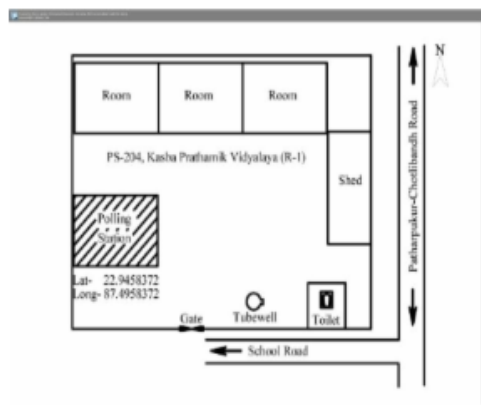

নির্বাচক নিবন্ধন আধিকারিকের স্বাক্ষর

Nazri Naksha

Google Map View

Polling Station Building Front View

Polling Station Front View

Cad View

Key MAP View

বিধানসভা নির্বাচনক্ষেত্রের নং, নাম : 256-কোতুলপুর
ভাগ নং, নাম : 1-দক্ষিণবাড় মৌজার কসবা পন্ডিডপাড়া পালাহার ও গড়ধার