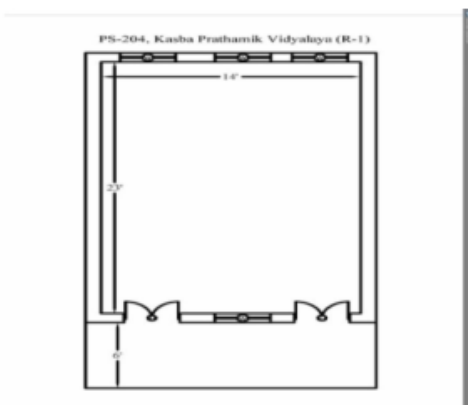

নির্বাচক নিবন্ধন আধিকারিকের স্বাক্ষর

Nazri Naksha

Google Map View

Polling Station Building Front View

Polling Station Front View

Cad View

Key MAP View

বিধানসভা নির্বাচনক্ষেত্রের নং, নাম : 256-কোতুলপুর
ভাগ নং, নাম : 1-দক্ষিণবাড় মৌজার কসবা পন্ডিডপাড়া পালাহার ও গড়ধার