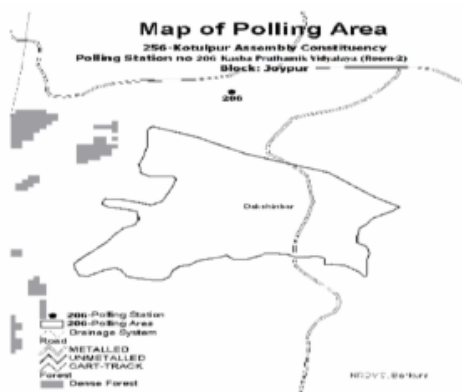

Nazri Naksha