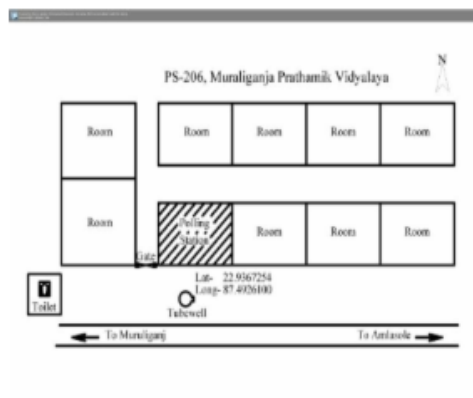

নির্বাচক নিবন্ধন আধিকারিকের স্বাক্ষর

Nazri Naksha

Google Map View

Polling Station Building Front View

Polling Station Front View

Cad View

Key MAP View

1 নাম : ললিতা কোলে স্বামীর নাম: অনন্ত কোলে বাড়ির নং : n0190 বয়স : 71 লিঙ্গ : মহিলা	NRZ2536217 ফটো উপলব্ধ	2 নাম : সঞ্জয় কোলে পিতার নাম: অনন্ত কোলে বাড়ির নং : n0190 বয়স : 41 লিঙ্গ : পুরুষ	BHV2410587 ফটো উপলব্ধ	3 নাম : গিরি কোলে স্বামীর নাম: সঞ্জয় কোলে বাড়ির নং : n0190 বয়স : 35 লিঙ্গ : মহিলা	NRZ1652718 ফটো উপলব্ধ
4 নাম : পিরু কোলে পিতার নাম: চিত্তরঞ্জন কোলে বাড়ির নং : এন0191 বয়স : 27 লিঙ্গ : পুরুষ	NRZ2026474 ফটো উপলব্ধ	5 নাম : নজরুল ইসলাম খান পিতার নাম: মুরশিদ আলি খান বাড়ির নং : এন0148 বয়স : 27 লিঙ্গ : পুরুষ	NRZ2025716 ফটো উপলব্ধ	6 নাম : মুর্শিদ খা পিতার নাম: সিরাজউদ্দিন খাঁ বাড়ির নং : n0148 বয়স : 59 লিঙ্গ : পুরুষ	NRZ2107803 ফটো উপলব্ধ
7 নাম : হুসনেহারা বিবি খা স্বামীর নাম: মুর্শিদ খাঁ বাড়ির নং : n0148 বয়স : 55 লিঙ্গ : মহিলা	NRZ2107811 ফটো উপলব্ধ	8 নাম : তসলুমা বিবি খাঁ স্বামীর নাম: আলিবক্স খাঁ বাড়ির নং : n0068 বয়স : 63 লিঙ্গ : মহিলা	NRZ2108165 ফটো উপলব্ধ	9 নাম : ইসমাইল খাঁ পিতার নাম: হাসান আলি খাঁ বাড়ির নং : n0074 বয়স : 35 লিঙ্গ : পুরুষ	NRZ1301613 ফটো উপলব্ধ
10 নাম : সুরত আলি খাঁ পিতার নাম: আইসেন আলি খাঁ বাড়ির নং : n0026 বয়স : 37 লিঙ্গ : পুরুষ	BHV2635795 ফটো উপলব্ধ	11 নাম : ফাতেমা বিবি স্বামীর নাম: কাজেমআলি খাঁ বাড়ির নং : n0110 বয়স : 66 লিঙ্গ : মহিলা	NRZ2107969 ফটো উপলব্ধ	12 নাম : জানসুর আলি খাঁ পিতার নাম: নজরুল খাঁ বাড়ির নং : n0067 বয়স : 38 লিঙ্গ : পুরুষ	BHV2590842 ফটো উপলব্ধ
13 নাম : আনসুর আলি খাঁ পিতার নাম: নজরুল খাঁ বাড়ির নং : n0067 বয়স : 37 লিঙ্গ : পুরুষ	BHV2409340 ফটো উপলব্ধ	14 নাম : আলিবক্স খাঁ পিতার নাম: ভোলা খাঁ বাড়ির নং : n0068 বয়স : 71 লিঙ্গ : পুরুষ	NRZ2108157 ফটো উপলব্ধ	15 নাম : ইসমাইল খাঁ পিতার নাম: নারান খাঁ বাড়ির নং : n0090 বয়স : 55 লিঙ্গ : পুরুষ	BHV1357706 ফটো উপলব্ধ
16 নাম : আনিশা বিবি স্বামীর নাম: সাইদুল আলি বাড়ির নং : n0041 বয়স : 35 লিঙ্গ : মহিলা	NRZ1302736 ফটো উপলব্ধ	17 নাম : মুনসুর আলি খাঁ পিতার নাম: নজরুল খাঁ বাড়ির নং : n0067 বয়স : 33 লিঙ্গ : পুরুষ	NRZ1543651 ফটো উপলব্ধ	18 নাম : সুকুর আলি খাঁ পিতার নাম: নারান খাঁ বাড়ির নং : n0204 বয়স : 57 লিঙ্গ : পুরুষ	NRZ2107605 ফটো উপলব্ধ
19 নাম : নওসর আলি খাঁ পিতার নাম: আলিবক্স খাঁ বাড়ির নং : n0068 বয়স : 38 লিঙ্গ : পুরুষ	BHV2590768 ফটো উপলব্ধ	20 নাম : জায়েদা বিবি খাঁ স্বামীর নাম: ফজর আলি খাঁ বাড়ির নং : n0068 বয়স : 45 লিঙ্গ : মহিলা	BHV1356831 ফটো উপলব্ধ	21 নাম : সেরিনা খাতুন পিতার নাম: মছুর আলি খাঁ বাড়ির নং : এন0043 বয়স : 26 লিঙ্গ : মহিলা	NRZ2115624 ফটো উপলব্ধ
22 নাম : রসিদা বিবি স্বামীর নাম: রবিয়াল হুসেন খাঁ বাড়ির নং : এন0042 বয়স : 35 লিঙ্গ : মহিলা	NRZ2115616 ফটো উপলব্ধ	23 নাম : মহম্মদ খাঁ পিতার নাম: কালু খাঁ বাড়ির নং : n0027 বয়স : 66 লিঙ্গ : পুরুষ	NRZ2108223 ফটো উপলব্ধ	24 নাম : রুপসোনা বিবি খাঁ স্বামীর নাম: সমর আলি খান বাড়ির নং : N0003 বয়স : 24 লিঙ্গ : মহিলা	NRZ2254068 ফটো উপলব্ধ
25 নাম : মিজানুর রহমান ভূঁইয়া পিতার নাম: আব্দুল রাজ্জাক ভূঁইয়া বাড়ির নং : N0124 বয়স : 24 লিঙ্গ : পুরুষ	NRZ2252518 ফটো উপলব্ধ	26 নাম : নাজিমা বিবি খাঁ স্বামীর নাম: আক্তার আলি খাঁ বাড়ির নং : N0072 বয়স : 26 লিঙ্গ : মহিলা	NRZ2253995 ফটো উপলব্ধ	27 নাম : ওতুবা খাঁ স্বামীর নাম: ফিরোজ আলি খাঁ বাড়ির নং : N0026 বয়স : 29 লিঙ্গ : মহিলা	NRZ2253433 ফটো উপলব্ধ
28 নাম : সখিনা বিবি স্বামীর নাম: রফিকুল খাঁ বাড়ির নং : N0113 বয়স : 25 লিঙ্গ : মহিলা	NRZ2252435 ফটো উপলব্ধ	29 নাম : মর্জিনা বিবি খাঁ স্বামীর নাম: সফি. কুল ইসলাম খাঁ বাড়ির নং : N0033 বয়স : 28 লিঙ্গ : মহিলা	NRZ2254167 ফটো উপলব্ধ	30 নাম : সবিরুল আলি খাঁ পিতার নাম: সৈয়দ আলি খাঁ বাড়ির নং : N0023 বয়স : 26 লিঙ্গ : পুরুষ	NRZ2252302 ফটো উপলব্ধ