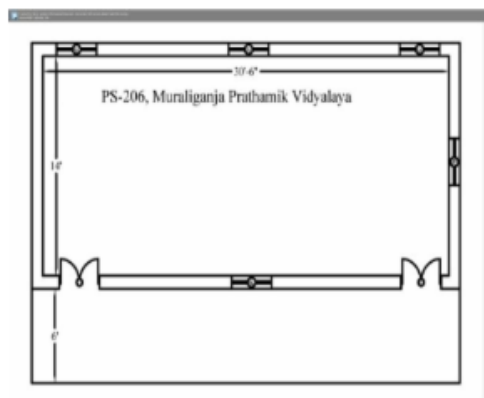

নির্বাচক নিবন্ধন আধিকারিকের স্বাক্ষর

Nazri Naksha

Google Map View

Polling Station Building Front View

Polling Station Front View

Cad View

Key MAP View

1 নাম : ললিতা কোলে স্বামীর নাম: অনন্ত কোলে বাড়ির নং : n0190 বয়স : 71 লিঙ্গ : মহিলা	NRZ2536217 ফটো উপলব্ধ	2 নাম : সঞ্জয় কোলে পিতার নাম: অনন্ত কোলে বাড়ির নং : n0190 বয়স : 41 লিঙ্গ : পুরুষ	BHV2410587 ফটো উপলব্ধ	3 নাম : গিরি কোলে স্বামীর নাম: সঞ্জয় কোলে বাড়ির নং : n0190 বয়স : 35 লিঙ্গ : মহিলা	NRZ1652718 ফটো উপলব্ধ
4 নাম : পিরু কোলে পিতার নাম: চিত্তরঞ্জন কোলে বাড়ির নং : এন0191 বয়স : 27 লিঙ্গ : পুরুষ	NRZ2026474 ফটো উপলব্ধ	5 নাম : নজরুল ইসলাম খান পিতার নাম: মুরশিদ আলি খান বাড়ির নং : এন0148 বয়স : 27 লিঙ্গ : পুরুষ	NRZ2025716 ফটো উপলব্ধ	6 নাম : মুর্শিদ খা পিতার নাম: সিরাজউদ্দিন খাঁ বাড়ির নং : n0148 বয়স : 59 লিঙ্গ : পুরুষ	NRZ2107803 ফটো উপলব্ধ
7 নাম : হুসনেহারা বিবি খা স্বামীর নাম: মুর্শিদ খাঁ বাড়ির নং : n0148 বয়স : 55 লিঙ্গ : মহিলা	NRZ2107811 ফটো উপলব্ধ	8 নাম : তসলুমা বিবি খাঁ স্বামীর নাম: আলিবক্স খাঁ বাড়ির নং : n0068 বয়স : 63 লিঙ্গ : মহিলা	NRZ2108165 ফটো উপলব্ধ	9 নাম : ইসমাইল খাঁ পিতার নাম: হাসান আলি খাঁ বাড়ির নং : n0074 বয়স : 35 লিঙ্গ : পুরুষ	NRZ1301613 ফটো উপলব্ধ
10 নাম : সুরত আলি খাঁ পিতার নাম: আইসেন আলি খাঁ বাড়ির নং : n0026 বয়স : 37 লিঙ্গ : পুরুষ	BHV2635795 ফটো উপলব্ধ	11 নাম : ফাতেমা বিবি স্বামীর নাম: কাজেমআলি খাঁ বাড়ির নং : n0110 বয়স : 66 লিঙ্গ : মহিলা	NRZ2107969 ফটো উপলব্ধ	12 নাম : জানসুর আলি খাঁ পিতার নাম: নজরুল খাঁ বাড়ির নং : n0067 বয়স : 38 লিঙ্গ : পুরুষ	BHV2590842 ফটো উপলব্ধ
13 নাম : আনসুর আলি খাঁ পিতার নাম: নজরুল খাঁ বাড়ির নং : n0067 বয়স : 37 লিঙ্গ : পুরুষ	BHV2409340 ফটো উপলব্ধ	14 নাম : আলিবক্স খাঁ পিতার নাম: ভোলা খাঁ বাড়ির নং : n0068 বয়স : 71 লিঙ্গ : পুরুষ	NRZ2108157 ফটো উপলব্ধ	15 নাম : ইসমাইল খাঁ পিতার নাম: নারান খাঁ বাড়ির নং : n0090 বয়স : 55 লিঙ্গ : পুরুষ	BHV1357706 ফটো উপলব্ধ
16 নাম : আনিশা বিবি স্বামীর নাম: সাইদুল আলি বাড়ির নং : n0041 বয়স : 35 লিঙ্গ : মহিলা	NRZ1302736 ফটো উপলব্ধ	17 নাম : মুনসুর আলি খাঁ পিতার নাম: নজরুল খাঁ বাড়ির নং : n0067 বয়স : 33 লিঙ্গ : পুরুষ	NRZ1543651 ফটো উপলব্ধ	18 নাম : সুকুর আলি খাঁ পিতার নাম: নারান খাঁ বাড়ির নং : n0204 বয়স : 57 লিঙ্গ : পুরুষ	NRZ2107605 ফটো উপলব্ধ
19 নাম : নওসর আলি খাঁ পিতার নাম: আলিবক্স খাঁ বাড়ির নং : n0068 বয়স : 38 লিঙ্গ : পুরুষ	BHV2590768 ফটো উপলব্ধ	20 নাম : জায়েদা বিবি খাঁ স্বামীর নাম: ফজর আলি খাঁ বাড়ির নং : n0068 বয়স : 45 লিঙ্গ : মহিলা	BHV1356831 ফটো উপলব্ধ	21 নাম : সেরিনা খাতুন পিতার নাম: মছুর আলি খাঁ বাড়ির নং : এন0043 বয়স : 26 লিঙ্গ : মহিলা	NRZ2115624 ফটো উপলব্ধ
22 নাম : রসিদা বিবি স্বামীর নাম: রবিয়াল হুসেন খাঁ বাড়ির নং : এন0042 বয়স : 35 লিঙ্গ : মহিলা	NRZ2115616 ফটো উপলব্ধ	23 নাম : মহম্মদ খাঁ পিতার নাম: কালু খাঁ বাড়ির নং : n0027 বয়স : 66 লিঙ্গ : পুরুষ	NRZ2108223 ফটো উপলব্ধ	24 নাম : রুপসোনা বিবি খাঁ স্বামীর নাম: সমর আলি খান বাড়ির নং : N0003 বয়স : 24 লিঙ্গ : মহিলা	NRZ2254068 ফটো উপলব্ধ
25 নাম : মিজানুর রহমান ভূঁইয়া পিতার নাম: আব্দুল রাজ্জাক ভূঁইয়া বাড়ির নং : N0124 বয়স : 24 লিঙ্গ : পুরুষ	NRZ2252518 ফটো উপলব্ধ	26 নাম : নাজিমা বিবি খাঁ স্বামীর নাম: আক্তার আলি খাঁ বাড়ির নং : N0072 বয়স : 26 লিঙ্গ : মহিলা	NRZ2253995 ফটো উপলব্ধ	27 নাম : ওতুবা খাঁ স্বামীর নাম: ফিরোজ আলি খাঁ বাড়ির নং : N0026 বয়স : 29 লিঙ্গ : মহিলা	NRZ2253433 ফটো উপলব্ধ
28 নাম : সখিনা বিবি স্বামীর নাম: রফিকুল খাঁ বাড়ির নং : N0113 বয়স : 25 লিঙ্গ : মহিলা	NRZ2252435 ফটো উপলব্ধ	29 নাম : মর্জিনা বিবি খাঁ স্বামীর নাম: সফি. কুল ইসলাম খাঁ বাড়ির নং : N0033 বয়স : 28 লিঙ্গ : মহিলা	NRZ2254167 ফটো উপলব্ধ	30 নাম : সবিরুল আলি খাঁ পিতার নাম: সৈয়দ আলি খাঁ বাড়ির নং : N0023 বয়স : 26 লিঙ্গ : পুরুষ	NRZ2252302 ফটো উপলব্ধ