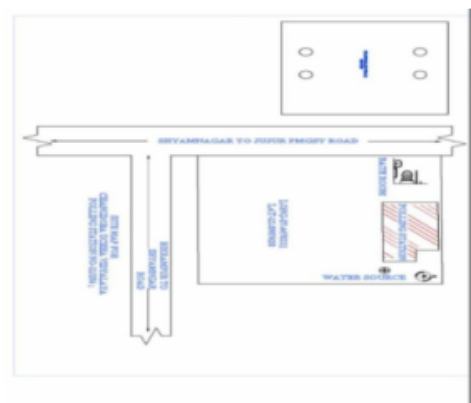

নির্বাচক নিবন্ধন আধিকারিকের স্বাক্ষর

Nazri Naksha

Google Map View

Polling Station Building Front View

Polling Station Front View

Cad View

Key MAP View

1 নাম : নারায়ন আউৎ পিতার নাম: সন্তোষ আউৎ বাড়ির নং : n0064 বয়স : 35 লিঙ্গ : পুরুষ	NRZ1216597	ফটো উপলব্ধ	2 নাম : চাঁপা আউত স্বামীর নাম: সন্তোষ আউত বাড়ির নং : n0064 বয়স : 71 লিঙ্গ : মহিলা	WB/36/253/471370	ফটো উপলব্ধ	3 নাম : প্রসেনজিৎ কর মায়ের নাম: প্রতিমা কর বাড়ির নং : n0067 বয়স : 30 লিঙ্গ : পুরুষ	NRZ1692508	ফটো উপলব্ধ
4 নাম : প্রতিমা কর স্বামীর নাম: সনাতন কর বাড়ির নং : n0067 বয়স : 61 লিঙ্গ : মহিলা	WB/36/253/471087	ফটো উপলব্ধ	5 নাম : মৃত্যঞ্জয় কর পিতার নাম: অধীর কর বাড়ির নং : 180 বয়স : 37 লিঙ্গ : পুরুষ	GGM2645570	ফটো উপলব্ধ	6 নাম : পদ্মা কর স্বামীর নাম: অধীর কর বাড়ির নং : n0009 বয়স : 61 লিঙ্গ : মহিলা	WB/36/253/471045	ফটো উপলব্ধ
7 নাম : অধীর কর পিতার নাম: মানিক কর বাড়ির নং : n0009 বয়স : 66 লিঙ্গ : পুরুষ	WB/36/253/471017	ফটো উপলব্ধ	8 নাম : কম্পনা কর স্বামীর নাম: ভৈরব কর বাড়ির নং : n0008 বয়স : 37 লিঙ্গ : মহিলা	NRZ1216381	ফটো উপলব্ধ	9 নাম : তারকনাথ কর পিতার নাম: মানিক কর বাড়ির নং : n0008 বয়স : 46 লিঙ্গ : পুরুষ	GGM1442524	ফটো উপলব্ধ
10 নাম : ভৈরব কর পিতার নাম: মানিক কর বাড়ির নং : n0008 বয়স : 49 লিঙ্গ : পুরুষ	WB/36/253/471463	ফটো উপলব্ধ	11 নাম : ধীত কর পিতার নাম: সুকুমার কর বাড়ির নং : এন0008 বয়স : 31 লিঙ্গ : পুরুষ	NRZ1475441	ফটো উপলব্ধ	12 নাম : পদ্মা কর স্বামীর নাম: সুকুমার কর বাড়ির নং : n0008 বয়স : 51 লিঙ্গ : মহিলা	WB/36/253/471262	ফটো উপলব্ধ
13 নাম : সুকুমার কর পিতার নাম: মানিক কর বাড়ির নং : n0008 বয়স : 56 লিঙ্গ : পুরুষ	GGM2522159	ফটো উপলব্ধ	14 নাম : সীমা কর স্বামীর নাম: রঞ্জিত কর বাড়ির নং : n0007 বয়স : 40 লিঙ্গ : মহিলা	NRZ1216472	ফটো উপলব্ধ	15 নাম : রঞ্জিত কর পিতার নাম: বিজয় কর বাড়ির নং : n0007 বয়স : 52 লিঙ্গ : পুরুষ	WB/36/253/471544	ফটো উপলব্ধ
16 নাম : দুর্গা কর স্বামীর নাম: বিজয় কর বাড়ির নং : n0007 বয়স : 79 লিঙ্গ : মহিলা	WB/36/253/471261	ফটো উপলব্ধ	17 নাম : অঞ্জলী কর পিতার নাম: রঞ্জিত কর বাড়ির নং : এন0007 বয়স : 20 লিঙ্গ : মহিলা	NRZ2496123	ফটো উপলব্ধ	18 নাম : সীমা কর স্বামীর নাম: মধুসূদন কর বাড়ির নং : n0005 বয়স : 41 লিঙ্গ : মহিলা	GGM2212280	ফটো উপলব্ধ
19 নাম : মধুসূদন কর পিতার নাম: করুনা কর বাড়ির নং : n0005 বয়স : 53 লিঙ্গ : পুরুষ	WB/36/253/471059	ফটো উপলব্ধ	20 নাম : চন্দনা কর পিতার নাম: সাধন কর বাড়ির নং : n0005 বয়স : 46 লিঙ্গ : মহিলা	GGM1442433	ফটো উপলব্ধ	21 নাম : সাধন কর পিতার নাম: করুনা কর বাড়ির নং : n0005 বয়স : 57 লিঙ্গ : পুরুষ	WB/36/253/471174	ফটো উপলব্ধ
22 নাম : মালতী কর স্বামীর নাম: করুনা কর বাড়ির নং : n0005 বয়স : 76 লিঙ্গ : মহিলা	WB/36/253/471345	ফটো উপলব্ধ	23 নাম : যমুনা কর স্বামীর নাম: নবকুমার কর বাড়ির নং : n0003 বয়স : 63 লিঙ্গ : মহিলা	WB/36/253/471347	ফটো উপলব্ধ	24 নাম : নবকুমার কর পিতার নাম: মানিক কর বাড়ির নং : n0003 বয়স : 68 লিঙ্গ : পুরুষ	WB/36/253/471717	ফটো উপলব্ধ
25 নাম : রেখা কর স্বামীর নাম: বৈদ্যনাথ কর বাড়ির নং : n0001 বয়স : 50 লিঙ্গ : মহিলা	GGM2212298	ফটো উপলব্ধ	26 নাম : বৈদ্যনাথ কর পিতার নাম: মানিক কর বাড়ির নং : n0001 বয়স : 54 লিঙ্গ : পুরুষ	WB/36/253/471440	ফটো উপলব্ধ	27 নাম : বর্ষা কর দত্ত স্বামীর নাম: পচাই কর বাড়ির নং : এন0006 বয়স : 23 লিঙ্গ : মহিলা	NRZ2466225	ফটো উপলব্ধ
28 নাম : রাহুল কর পিতার নাম: বৈদ্যনাথ কর বাড়ির নং : এন0001 বয়স : 22 লিঙ্গ : পুরুষ	NRZ2381564	ফটো উপলব্ধ	29 নাম : শোভন কর পিতার নাম: সুকুমার কর বাড়ির নং : n0138 বয়স : 28 লিঙ্গ : পুরুষ	NRZ1858349	ফটো উপলব্ধ	30 নাম : নারায়ন কর পিতার নাম: গুইরাম কর বাড়ির নং : 177 বয়স : 39 লিঙ্গ : পুরুষ	GGM2645596	ফটো উপলব্ধ