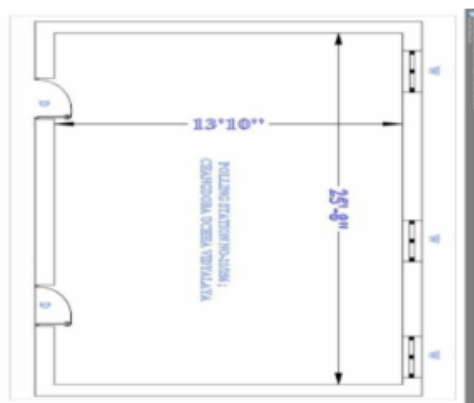

নির্বাচক নিবন্ধন আধিকারিকের স্বাক্ষর

Nazri Naksha

Google Map View

Polling Station Building Front View

Polling Station Front View

Cad View

Key MAP View

1 নাম : নারায়ন আউৎ পিতার নাম: সন্তোষ আউৎ বাড়ির নং : n0064 বয়স : 35 লিঙ্গ : পুরুষ	NRZ1216597	ফটো উপলব্ধ	2 নাম : চাঁপা আউত স্বামীর নাম: সন্তোষ আউত বাড়ির নং : n0064 বয়স : 71 লিঙ্গ : মহিলা	WB/36/253/471370	ফটো উপলব্ধ	3 নাম : প্রসেনজিৎ কর মায়ের নাম: প্রতিমা কর বাড়ির নং : n0067 বয়স : 30 লিঙ্গ : পুরুষ	NRZ1692508	ফটো উপলব্ধ
4 নাম : প্রতিমা কর স্বামীর নাম: সনাতন কর বাড়ির নং : n0067 বয়স : 61 লিঙ্গ : মহিলা	WB/36/253/471087	ফটো উপলব্ধ	5 নাম : মৃত্যঞ্জয় কর পিতার নাম: অধীর কর বাড়ির নং : 180 বয়স : 37 লিঙ্গ : পুরুষ	GGM2645570	ফটো উপলব্ধ	6 নাম : পদ্মা কর স্বামীর নাম: অধীর কর বাড়ির নং : n0009 বয়স : 61 লিঙ্গ : মহিলা	WB/36/253/471045	ফটো উপলব্ধ
7 নাম : অধীর কর পিতার নাম: মানিক কর বাড়ির নং : n0009 বয়স : 66 লিঙ্গ : পুরুষ	WB/36/253/471017	ফটো উপলব্ধ	8 নাম : কম্পনা কর স্বামীর নাম: ভৈরব কর বাড়ির নং : n0008 বয়স : 37 লিঙ্গ : মহিলা	NRZ1216381	ফটো উপলব্ধ	9 নাম : তারকনাথ কর পিতার নাম: মানিক কর বাড়ির নং : n0008 বয়স : 46 লিঙ্গ : পুরুষ	GGM1442524	ফটো উপলব্ধ
10 নাম : ভৈরব কর পিতার নাম: মানিক কর বাড়ির নং : n0008 বয়স : 49 লিঙ্গ : পুরুষ	WB/36/253/471463	ফটো উপলব্ধ	11 নাম : ধীত কর পিতার নাম: সুকুমার কর বাড়ির নং : এন0008 বয়স : 31 লিঙ্গ : পুরুষ	NRZ1475441	ফটো উপলব্ধ	12 নাম : পদ্মা কর স্বামীর নাম: সুকুমার কর বাড়ির নং : n0008 বয়স : 51 লিঙ্গ : মহিলা	WB/36/253/471262	ফটো উপলব্ধ
13 নাম : সুকুমার কর পিতার নাম: মানিক কর বাড়ির নং : n0008 বয়স : 56 লিঙ্গ : পুরুষ	GGM2522159	ফটো উপলব্ধ	14 নাম : সীমা কর স্বামীর নাম: রঞ্জিত কর বাড়ির নং : n0007 বয়স : 40 লিঙ্গ : মহিলা	NRZ1216472	ফটো উপলব্ধ	15 নাম : রঞ্জিত কর পিতার নাম: বিজয় কর বাড়ির নং : n0007 বয়স : 52 লিঙ্গ : পুরুষ	WB/36/253/471544	ফটো উপলব্ধ
16 নাম : দুর্গা কর স্বামীর নাম: বিজয় কর বাড়ির নং : n0007 বয়স : 79 লিঙ্গ : মহিলা	WB/36/253/471261	ফটো উপলব্ধ	17 নাম : অঞ্জলী কর পিতার নাম: রঞ্জিত কর বাড়ির নং : এন0007 বয়স : 20 লিঙ্গ : মহিলা	NRZ2496123	ফটো উপলব্ধ	18 নাম : সীমা কর স্বামীর নাম: মধুসূদন কর বাড়ির নং : n0005 বয়স : 41 লিঙ্গ : মহিলা	GGM2212280	ফটো উপলব্ধ
19 নাম : মধুসূদন কর পিতার নাম: করুনা কর বাড়ির নং : n0005 বয়স : 53 লিঙ্গ : পুরুষ	WB/36/253/471059	ফটো উপলব্ধ	20 নাম : চন্দনা কর পিতার নাম: সাধন কর বাড়ির নং : n0005 বয়স : 46 লিঙ্গ : মহিলা	GGM1442433	ফটো উপলব্ধ	21 নাম : সাধন কর পিতার নাম: করুনা কর বাড়ির নং : n0005 বয়স : 57 লিঙ্গ : পুরুষ	WB/36/253/471174	ফটো উপলব্ধ
22 নাম : মালতী কর স্বামীর নাম: করুনা কর বাড়ির নং : n0005 বয়স : 76 লিঙ্গ : মহিলা	WB/36/253/471345	ফটো উপলব্ধ	23 নাম : যমুনা কর স্বামীর নাম: নবকুমার কর বাড়ির নং : n0003 বয়স : 63 লিঙ্গ : মহিলা	WB/36/253/471347	ফটো উপলব্ধ	24 নাম : নবকুমার কর পিতার নাম: মানিক কর বাড়ির নং : n0003 বয়স : 68 লিঙ্গ : পুরুষ	WB/36/253/471717	ফটো উপলব্ধ
25 নাম : রেখা কর স্বামীর নাম: বৈদ্যনাথ কর বাড়ির নং : n0001 বয়স : 50 লিঙ্গ : মহিলা	GGM2212298	ফটো উপলব্ধ	26 নাম : বৈদ্যনাথ কর পিতার নাম: মানিক কর বাড়ির নং : n0001 বয়স : 54 লিঙ্গ : পুরুষ	WB/36/253/471440	ফটো উপলব্ধ	27 নাম : বর্ষা কর দত্ত স্বামীর নাম: পচাই কর বাড়ির নং : এন0006 বয়স : 23 লিঙ্গ : মহিলা	NRZ2466225	ফটো উপলব্ধ
28 নাম : রাহুল কর পিতার নাম: বৈদ্যনাথ কর বাড়ির নং : এন0001 বয়স : 22 লিঙ্গ : পুরুষ	NRZ2381564	ফটো উপলব্ধ	29 নাম : শোভন কর পিতার নাম: সুকুমার কর বাড়ির নং : n0138 বয়স : 28 লিঙ্গ : পুরুষ	NRZ1858349	ফটো উপলব্ধ	30 নাম : নারায়ন কর পিতার নাম: গুইরাম কর বাড়ির নং : 177 বয়স : 39 লিঙ্গ : পুরুষ	GGM2645596	ফটো উপলব্ধ