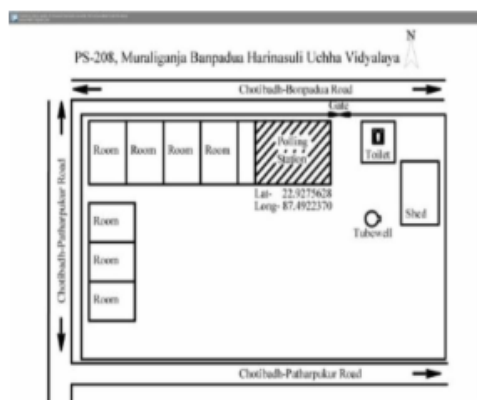

নির্বাচক নিবন্ধন আধিকারিকের স্বাক্ষর

Nazri Naksha

Google Map View

Polling Station Building Front View

Polling Station Front View

Cad View

Key MAP View

1 নাম : আদরআলি ভূইয়া পিতার নাম: খেলাপং আলি ভূইয়া বাড়ির নং : এন0166 বয়স : 23 লিঙ্গ : পুরুষ	NRZ2469419 ফটো উপলব্ধ	2 নাম : খেলাপং আলি ভূইয়া পিতার নাম: পিয়ার আলি ভূইয়া বাড়ির নং : n0166 বয়স : 64 লিঙ্গ : পুরুষ	NRZ2234086 ফটো উপলব্ধ	3 নাম : রফিকুল কোটাল পিতার নাম: সিরাজুল কোটাল বাড়ির নং : n0230 বয়স : 46 লিঙ্গ : পুরুষ	BHV1357284 ফটো উপলব্ধ
4 নাম : আনুয়ারা বিবি খাঁ স্বামীর নাম: আমানুল খাঁ বাড়ির নং : n0119 বয়স : 34 লিঙ্গ : মহিলা	NRZ1890201 ফটো উপলব্ধ	5 নাম : হানুফা বিবি খাঁ স্বামীর নাম: রমজান খাঁ বাড়ির নং : n0159 বয়স : 34 লিঙ্গ : মহিলা	NRZ1442045 ফটো উপলব্ধ	6 নাম : আলমআলি খাঁ পিতার নাম: খোরসেদ খাঁ বাড়ির নং : n0135 বয়স : 73 লিঙ্গ : পুরুষ	WB/36/254/201504 ফটো উপলব্ধ
7 নাম : আব্বাস আলি খাঁ পিতার নাম: আসরাব খাঁ বাড়ির নং : n0134 বয়স : 34 লিঙ্গ : পুরুষ	NRZ1304245 ফটো উপলব্ধ	8 নাম : নুরজান বিবি খাঁ স্বামীর নাম: আসরাব খাঁ বাড়ির নং : n0134 বয়স : 56 লিঙ্গ : মহিলা	WB/36/254/201357 ফটো উপলব্ধ	9 নাম : আসরাবআলি খাঁ পিতার নাম: মতিলাল খাঁ বাড়ির নং : n0134 বয়স : 63 লিঙ্গ : পুরুষ	WB/36/254/201457 ফটো উপলব্ধ
10 নাম : রেহেনা বিবি খাঁ স্বামীর নাম: সুকুর আলি খাঁ বাড়ির নং : n0133 বয়স : 38 লিঙ্গ : মহিলা	BHV2493823 ফটো উপলব্ধ	11 নাম : সুকুর আলি খাঁ পিতার নাম: আনসার আলি খাঁ বাড়ির নং : n0133 বয়স : 42 লিঙ্গ : পুরুষ	BHV2257384 ফটো উপলব্ধ	12 নাম : রোহিমিন বিবি খাঁ স্বামীর নাম: আনসার খাঁ বাড়ির নং : n0133 বয়স : 61 লিঙ্গ : মহিলা	WB/36/254/201291 ফটো উপলব্ধ
13 নাম : আনসারআলি খাঁ পিতার নাম: খোরসেদ খাঁ বাড়ির নং : n0133 বয়স : 79 লিঙ্গ : পুরুষ	WB/36/254/201335 ফটো উপলব্ধ	14 নাম : আনজিরা বিবি খাঁ স্বামীর নাম: সাহিদুল রহমান খাঁ বাড়ির নং : n0110 বয়স : 34 লিঙ্গ : মহিলা	NRZ1544576 ফটো উপলব্ধ	15 নাম : সমুরুদ্দিন খাঁ পিতার নাম: রবিয়াল খাঁ বাড়ির নং : n0144 বয়স : 37 লিঙ্গ : পুরুষ	NRZ0872101 ফটো উপলব্ধ
16 নাম : জিন্নাতুন বিবি খাঁ স্বামীর নাম: সানুয়ার খাঁ বাড়ির নং : n0141 বয়স : 57 লিঙ্গ : মহিলা	WB/36/254/201445 ফটো উপলব্ধ	17 নাম : ফজলউদ্দিন খাঁ পিতার নাম: রহিমবক্স খাঁ বাড়ির নং : n0139 বয়স : 63 লিঙ্গ : পুরুষ	WB/36/254/201355 ফটো উপলব্ধ	18 নাম : তনজিলা বিবি খাঁ স্বামীর নাম: আব্দুল রহমান খাঁ বাড়ির নং : n0138 বয়স : 31 লিঙ্গ : মহিলা	NRZ1544634 ফটো উপলব্ধ
19 নাম : আশাজুল রহমান খাঁ পিতার নাম: সরাবুদ্দিন খাঁ বাড়ির নং : n0138 বয়স : 35 লিঙ্গ : পুরুষ	NRZ1387174 ফটো উপলব্ধ	20 নাম : ফরিদাবিবি খাঁ স্বামীর নাম: উসমান আলি খাঁ বাড়ির নং : n0137 বয়স : 43 লিঙ্গ : মহিলা	BHV2257376 ফটো উপলব্ধ	21 নাম : উসমানআলি খাঁ পিতার নাম: ওমর খাঁ বাড়ির নং : n0137 বয়স : 51 লিঙ্গ : পুরুষ	WB/36/254/201491 ফটো উপলব্ধ
22 নাম : নফুরা খাতুন খাঁ স্বামীর নাম: ওমর খাঁ বাড়ির নং : n0137 বয়স : 61 লিঙ্গ : মহিলা	WB/36/254/201292 ফটো উপলব্ধ	23 নাম : জাহেরা বিবি খাঁ স্বামীর নাম: ওমর খাঁ বাড়ির নং : n0137 বয়স : 86 লিঙ্গ : মহিলা	WB/36/254/201340 ফটো উপলব্ধ	24 নাম : সৈদা বিবি খাঁ স্বামীর নাম: খলিলবক্স খাঁ বাড়ির নং : n0146 বয়স : 59 লিঙ্গ : মহিলা	BHV1357540 ফটো উপলব্ধ
25 নাম : ইয়াসিন খাঁ পিতার নাম: আলম খাঁ বাড়ির নং : n0147 বয়স : 49 লিঙ্গ : পুরুষ	WB/36/254/201519 ফটো উপলব্ধ	26 নাম : মানুয়ারাবিবি খাঁ স্বামীর নাম: ইয়াসিন খাঁ বাড়ির নং : n0147 বয়স : 42 লিঙ্গ : মহিলা	BHV2257368 ফটো উপলব্ধ	27 নাম : জমিলা বিবি খাঁ স্বামীর নাম: নেমাজ খাঁ বাড়ির নং : n0159 বয়স : 61 লিঙ্গ : মহিলা	WB/36/254/201118 ফটো উপলব্ধ
28 নাম : মজফফর আলি খাঁ পিতার নাম: নুর আলি খাঁ বাড়ির নং : n0159 বয়স : 43 লিঙ্গ : পুরুষ	BHV1615442 ফটো উপলব্ধ	29 নাম : রেহেনা বিবি খাঁ স্বামীর নাম: মজফফর আলি খাঁ বাড়ির নং : n0159 বয়স : 38 লিঙ্গ : মহিলা	BHV2493989 ফটো উপলব্ধ	30 নাম : জাফর আলি খাঁ পিতার নাম: নুর আলি খাঁ বাড়ির নং : n0159 বয়স : 41 লিঙ্গ : পুরুষ	BHV2408292 ফটো উপলব্ধ