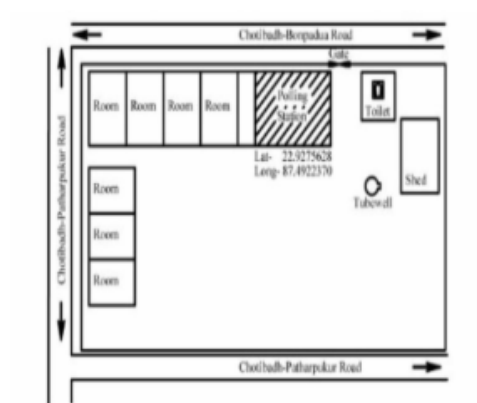

নির্বাচক নিবন্ধন আধিকারিকের স্বাক্ষর

Nazri Naksha

Google Map View

Polling Station Building Front View

Polling Station Front View

Cad View

Key MAP View

1 নাম : সেখ আসিয়া বিবি স্বামীর নাম: মফুৎ সেখ বাড়ির নং : n0001 বয়স : 56 লিঙ্গ : মহিলা	BHV1356898 ফটো উপলব্ধ	2 নাম : মহব্বৎ আলি সেক পিতার নাম: মফুৎ সেক বাড়ির নং : n0001 বয়স : 37 লিঙ্গ : পুরুষ	NRZ1304120 ফটো উপলব্ধ	3 নাম : সবিনা বিবি সেখ স্বামীর নাম: মহব্বৎ আলি সেখ বাড়ির নং : n0001 বয়স : 27 লিঙ্গ : মহিলা	NRZ1889765 ফটো উপলব্ধ
4 নাম : সামশের আলি খাঁন পিতার নাম: মজাফ র আলি খান বাড়ির নং : n0093 বয়স : 35 লিঙ্গ : পুরুষ	NRZ1304211 ফটো উপলব্ধ	5 নাম : সাবেনুর খাঁন স্বামীর নাম: বরকত আলি খাঁন বাড়ির নং : N0093 বয়স : 27 লিঙ্গ : মহিলা	NRZ2250751 ফটো উপলব্ধ	6 নাম : বরকত আলি খান পিতার নাম: মজাফর আলি খান বাড়ির নং : এন0093 বয়স : 30 লিঙ্গ : পুরুষ	NRZ2027357 ফটো উপলব্ধ
7 নাম : দোলেনা বিবি স্বামীর নাম: সামশের আলি খাঁন বাড়ির নং : N0093 বয়স : 28 লিঙ্গ : মহিলা	NRZ2027290 ফটো উপলব্ধ	8 নাম : মজাফর আলি খান পিতার নাম: রওসন খাঁ বাড়ির নং : n0093 বয়স : 55 লিঙ্গ : পুরুষ	NRZ2257475 ফটো উপলব্ধ	9 নাম : কাসুদা বিবি স্বামীর নাম: মজাফ র খাঁ বাড়ির নং : n0093 বয়স : 53 লিঙ্গ : মহিলা	BHV1357714 ফটো উপলব্ধ
10 নাম : হাজেরা বিবি খাঁ স্বামীর নাম: সওকত আলি খাঁ বাড়ির নং : এন0069 বয়স : 29 লিঙ্গ : মহিলা	NRZ2468817 ফটো উপলব্ধ	11 নাম : জয়নুর বিবি স্বামীর নাম: সফিকুল আলি খাঁ বাড়ির নং : এন0088 বয়স : 23 লিঙ্গ : মহিলা	NRZ2469294 ফটো উপলব্ধ	12 নাম : উর্মিলা বিবি খাঁ স্বামীর নাম: ইসমাইল খাঁ বাড়ির নং : এন0009 বয়স : 22 লিঙ্গ : মহিলা	NRZ2469344 ফটো উপলব্ধ
13 নাম : নূর মহম্মদ খাঁ পিতার নাম: সানুয়ার খাঁ বাড়ির নং : এন0072 বয়স : 25 লিঙ্গ : পুরুষ	NRZ2468981 ফটো উপলব্ধ	14 নাম : নূরজাহান খাঁ স্বামীর নাম: খুকুন আলি খাঁ বাড়ির নং : এন0096 বয়স : 25 লিঙ্গ : মহিলা	NRZ2469542 ফটো উপলব্ধ	15 নাম : আহমদুল্লা খাঁ পিতার নাম: আফসার আলি খাঁ বাড়ির নং : এন0086 বয়স : 21 লিঙ্গ : পুরুষ	NRZ2469625 ফটো উপলব্ধ
16 নাম : জাহির আলি খাঁ পিতার নাম: সওকত আলি খাঁ বাড়ির নং : এন0004 বয়স : 24 লিঙ্গ : পুরুষ	NRZ2274124 ফটো উপলব্ধ	17 নাম : গিয়াসুদ্দিন খাঁ পিতার নাম: সাইফুদ্দিন খাঁ বাড়ির নং : এন0071 বয়স : 23 লিঙ্গ : পুরুষ	NRZ2274298 ফটো উপলব্ধ	18 নাম : সাবিনা বিবি খাঁ স্বামীর নাম: জাফর আলি খাঁ বাড়ির নং : n0069 বয়স : 31 লিঙ্গ : মহিলা	NRZ1829902 ফটো উপলব্ধ
19 নাম : মৌসুমী বানু স্বামীর নাম: মহব্বত খান বাড়ির নং : এন0008 বয়স : 27 লিঙ্গ : মহিলা	TVZ1859131 ফটো উপলব্ধ	20 নাম : আমির আলি খাঁ পিতার নাম: সমীর আলি খাঁ বাড়ির নং : এন0009 বয়স : 23 লিঙ্গ : পুরুষ	NRZ2398303 ফটো উপলব্ধ	21 নাম : জরিলা বিবি খাঁ স্বামীর নাম: এসাহক খাঁ বাড়ির নং : n0083 বয়স : 71 লিঙ্গ : মহিলা	WB/36/254/201242 ফটো উপলব্ধ
22 নাম : এনামুল হক খাঁ পিতার নাম: এসা হক খাঁ বাড়ির নং : এন0083 বয়স : 42 লিঙ্গ : পুরুষ	BHV2493732 ফটো উপলব্ধ	23 নাম : নরজুল হক খাঁ পিতার নাম: আবু হুসেন খাঁ বাড়ির নং : n0084 বয়স : 60 লিঙ্গ : পুরুষ	NRZ2367860 ফটো উপলব্ধ	24 নাম : হায়জান বিবি খাঁ স্বামীর নাম: নরজুলহক খাঁ বাড়ির নং : n0084 বয়স : 50 লিঙ্গ : মহিলা	WB/36/254/201246 ফটো উপলব্ধ
25 নাম : রৈসনা বিবি খাঁ স্বামীর নাম: মুক্তার খাঁ বাড়ির নং : n0085 বয়স : 54 লিঙ্গ : মহিলা	WB/36/254/201210 ফটো উপলব্ধ	26 নাম : সয়েদআলি খাঁ পিতার নাম: রওসন খাঁ বাড়ির নং : n0086 বয়স : 66 লিঙ্গ : পুরুষ	BHV1357078 ফটো উপলব্ধ	27 নাম : আফসার খাঁ পিতার নাম: সৈয়দ খাঁ বাড়ির নং : n0086 বয়স : 49 লিঙ্গ : পুরুষ	WB/36/254/201362 ফটো উপলব্ধ
28 নাম : সুকুরআলি খাঁ পিতার নাম: মফেজুদ্দিন খাঁ বাড়ির নং : n0088 বয়স : 66 লিঙ্গ : পুরুষ	WB/36/254/201563 ফটো উপলব্ধ	29 নাম : মর্জিনা বিবি খাঁ স্বামীর নাম: সুকুর খাঁ বাড়ির নং : n0088 বয়স : 56 লিঙ্গ : মহিলা	BHV1356856 ফটো উপলব্ধ	30 নাম : হায়দার আলি খান পিতার নাম: সুকুরআলি খান বাড়ির নং : n0088 বয়স : 33 লিঙ্গ : পুরুষ	NRZ1653351 ফটো উপলব্ধ