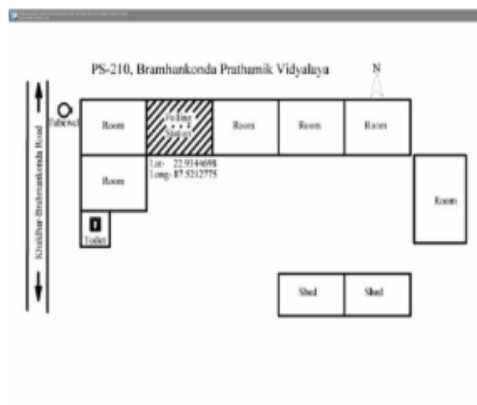

নির্বাচক নিবন্ধন আধিকারিকের স্বাক্ষর

Nazri Naksha

Google Map View

Polling Station Building Front View

Polling Station Front View

Cad View

Key MAP View

1	WB/36/254/213545	নাম : মানিধনঞ্জয় পিতার নাম: কালীপদ বাড়ির নং : n0015 বয়স : 57 লিঙ্গ : পুরুষ	ফটো উপলব্ধ	2	WB/36/254/213879	নাম : অনিমা মাঝি স্বামীর নাম: ধনঞ্জয় রমাঝি বাড়ির নং : n0015 বয়স : 52 লিঙ্গ : মহিলা	ফটো উপলব্ধ	3	NRZ1654268	নাম : জগন্নাথ মাঝি পিতার নাম: ধনঞ্জয় মাঝি বাড়ির নং : n0015 বয়স : 31 লিঙ্গ : পুরুষ	ফটো উপলব্ধ
4	BHV2495190	নাম : মফেজান বিবি স্বামীর নাম: আসরফ আলি খাঁ বাড়ির নং : n0132 বয়স : 38 লিঙ্গ : মহিলা	ফটো উপলব্ধ	5	NRZ1654342	নাম : জাবেদ আলি খাঁন পিতার নাম: রমজান আলি খাঁন বাড়ির নং : n0103 বয়স : 31 লিঙ্গ : পুরুষ	ফটো উপলব্ধ	6	WB/36/254/213577	নাম : সেই বিবি খাঁ স্বামীর নাম: রমজানআলি খাঁ বাড়ির নং : n0103 বয়স : 61 লিঙ্গ : মহিলা	ফটো উপলব্ধ
7	NRZ2070092	নাম : রমজানআলি খাঁ পিতার নাম: রহিম খাঁ বাড়ির নং : n0103 বয়স : 71 লিঙ্গ : পুরুষ	ফটো উপলব্ধ	8	NRZ2247906	নাম : পর্ভজ খান মায়ের নাম: মই বিবি বাড়ির নং : N0103 বয়স : 24 লিঙ্গ : পুরুষ	ফটো উপলব্ধ	9	BHV2157097	নাম : সৌকত মুরিখান পিতার নাম: দাউদ খাঁ বাড়ির নং : n0103 বয়স : 33 লিঙ্গ : পুরুষ	ফটো উপলব্ধ
10	NRZ2485621	নাম : বিউটি বিবি স্বামীর নাম: জাবেদ আলি খান বাড়ির নং : এন0103 বয়স : 20 লিঙ্গ : মহিলা	ফটো উপলব্ধ	11	NRZ2115400	নাম : বাবলু কারক পিতার নাম: অরুন কারক বাড়ির নং : n0261 বয়স : 49 লিঙ্গ : পুরুষ	ফটো উপলব্ধ	12	NRZ2115392	নাম : উমা কারক স্বামীর নাম: অরুন কারক বাড়ির নং : n0261 বয়স : 66 লিঙ্গ : মহিলা	ফটো উপলব্ধ
13	NRZ2397495	নাম : মৌমিতা কারক পিতার নাম: বাবলু কারক বাড়ির নং : এন0261 বয়স : 22 লিঙ্গ : মহিলা	ফটো উপলব্ধ	14	NRZ2028199	নাম : রাজীব কারক পিতার নাম: বাবলু কারক বাড়ির নং : এন0261 বয়স : 25 লিঙ্গ : পুরুষ	ফটো উপলব্ধ	15	BHV2494979	নাম : কৃষ্ণ কারক পিতার নাম: অরুন কারক বাড়ির নং : n0261 বয়স : 38 লিঙ্গ : পুরুষ	ফটো উপলব্ধ
16	BHV2156602	নাম : পম্পা কারক স্বামীর নাম: বাবলু কারক বাড়ির নং : n0261 বয়স : 43 লিঙ্গ : মহিলা	ফটো উপলব্ধ	17	NRZ1737998	নাম : তাপসী কারক স্বামীর নাম: কৃষ্ণ কারক বাড়ির নং : n0261 বয়স : 30 লিঙ্গ : মহিলা	ফটো উপলব্ধ	18	NRZ2511731	নাম : সঙ্গীতা কারক পিতার নাম: বাবলু কারক বাড়ির নং : এন0261 বয়স : 20 লিঙ্গ : মহিলা	ফটো উপলব্ধ
19	WB/36/254/213391	নাম : রহিলা বিবি খাঁ স্বামীর নাম: ভৈরবআলি খাঁ বাড়ির নং : n0191 বয়স : 56 লিঙ্গ : মহিলা	ফটো উপলব্ধ	20	BHV2157147	নাম : ভৈরবআলি খাঁ পিতার নাম: মহম্মদআলি খাঁ বাড়ির নং : n0191 বয়স : 61 লিঙ্গ : পুরুষ	ফটো উপলব্ধ	21	NRZ1442466	নাম : আব্দুল হালিম খাঁ পিতার নাম: গোলাম হোসেন খাঁ বাড়ির নং : n0102 বয়স : 34 লিঙ্গ : পুরুষ	ফটো উপলব্ধ
22	NRZ2070159	নাম : সরিনা বিবি খাঁ স্বামীর নাম: গোলামহোসেন খাঁ বাড়ির নং : n0102 বয়স : 57 লিঙ্গ : মহিলা	ফটো উপলব্ধ	23	NRZ1442409	নাম : নার্গিস বিবি স্বামীর নাম: জীন্নাত আলি খাঁ বাড়ির নং : n0101 বয়স : 33 লিঙ্গ : মহিলা	ফটো উপলব্ধ	24	NRZ1305176	নাম : আবুল আলি খাঁ পিতার নাম: পিয়ার আলি খাঁ বাড়ির নং : n0101 বয়স : 36 লিঙ্গ : পুরুষ	ফটো উপলব্ধ
25	BHV2413383	নাম : ফরিদা বিবি খাঁ স্বামীর নাম: রোবান আলি খাঁ বাড়ির নং : n0101 বয়স : 43 লিঙ্গ : মহিলা	ফটো উপলব্ধ	26	WB/36/254/213588	নাম : সমীরন বিবি খাঁ স্বামীর নাম: তনুআলি খাঁ বাড়ির নং : n0101 বয়স : 66 লিঙ্গ : মহিলা	ফটো উপলব্ধ	27	BHV1356054	নাম : সামোদআলি খাঁ পিতার নাম: কালু খাঁ বাড়ির নং : n0107 বয়স : 70 লিঙ্গ : পুরুষ	ফটো উপলব্ধ
28	NRZ1398262	নাম : মুরতেজ আলি খাঁন পিতার নাম: জহুর আলি খাঁন বাড়ির নং : n0106 বয়স : 34 লিঙ্গ : পুরুষ	ফটো উপলব্ধ	29	NRZ1654391	নাম : নাজিমা বেগম স্বামীর নাম: আতো আলি খাঁন বাড়ির নং : n0186 বয়স : 33 লিঙ্গ : মহিলা	ফটো উপলব্ধ	30	BHV2414142	নাম : আসরফ আলি খান পিতার নাম: বাহার আলি খান বাড়ির নং : n0148 বয়স : 40 লিঙ্গ : পুরুষ	ফটো উপলব্ধ