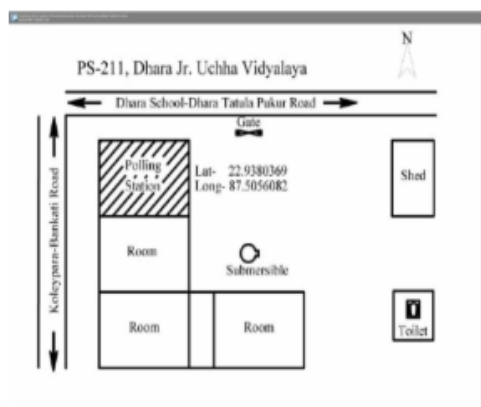

নির্বাচক নিবন্ধন আধিকারিকের স্বাক্ষর

Nazri Naksha

Google Map View

Polling Station Building Front View

Polling Station Front View

Cad View

Key MAP View

1	NRZ2069615	<p>নাম : জ্যোৎস্না পরামানিক স্বামীর নাম: ধর্মদাস পরামানিক বাড়ির নং : n0159 বয়স : 65 লিঙ্গ : মহিলা</p> <p>ফটো উপলব্ধ</p>	2	NRZ0883629	<p>নাম : মিন্টু দাস পরামানিক পিতার নাম: ধর্ম দাস পরামানিক বাড়ির নং : n0159 বয়স : 37 লিঙ্গ : পুরুষ</p> <p>ফটো উপলব্ধ</p>	3	NRZ2028496	<p>নাম : রাহুল দাস পিতার নাম: শান্তি দাস বাড়ির নং : এন0159 বয়স : 25 লিঙ্গ : পুরুষ</p> <p>ফটো উপলব্ধ</p>
4	WB/36/254/207306	<p>নাম : শান্তি দাস পিতার নাম: রামাঙ্গ মোহন দাস বাড়ির নং : n0159 বয়স : 54 লিঙ্গ : পুরুষ</p> <p>ফটো উপলব্ধ</p>	5	BHV2494516	<p>নাম : চায়না দাস স্বামীর নাম: শান্তি দাস বাড়ির নং : n0159 বয়স : 45 লিঙ্গ : মহিলা</p> <p>ফটো উপলব্ধ</p>	6	NRZ1973528	<p>নাম : মণিমালা দাস পরামানিক স্বামীর নাম: মিন্টু দাস পরামানিক বাড়ির নং : 0159 বয়স : 27 লিঙ্গ : মহিলা</p> <p>ফটো উপলব্ধ</p>
7	NRZ1199181	<p>নাম : পিন্টু পরামানিক পিতার নাম: ধর্ম দাস পরামানিক বাড়ির নং : n0159 বয়স : 35 লিঙ্গ : পুরুষ</p> <p>ফটো উপলব্ধ</p>	8	NRZ0882704	<p>নাম : দীপঙ্কর কর্মকার পিতার নাম: মদনমোহন কর্মকার বাড়ির নং : n0110 বয়স : 41 লিঙ্গ : পুরুষ</p> <p>ফটো উপলব্ধ</p>	9	NRZ2270445	<p>নাম : সোনেল কর্মকার পিতার নাম: বি কর্মকার বাড়ির নং : এন0110 বয়স : 23 লিঙ্গ : মহিলা</p> <p>ফটো উপলব্ধ</p>
10	NRZ2270007	<p>নাম : সীমা কর্মকার পিতার নাম: মদন মোহন কর্মকার বাড়ির নং : এন0110 বয়স : 23 লিঙ্গ : মহিলা</p> <p>ফটো উপলব্ধ</p>	11	NRZ1989599	<p>নাম : দেবজ্যোতি কর্মকার পিতার নাম: বাসুদেব কর্মকার বাড়ির নং : N0110 বয়স : 29 লিঙ্গ : পুরুষ</p> <p>ফটো উপলব্ধ</p>	12	NRZ1387455	<p>নাম : বাসুদেব কর্মকার পিতার নাম: কালীপদ কর্মকার বাড়ির নং : N0110 বয়স : 65 লিঙ্গ : পুরুষ</p> <p>ফটো উপলব্ধ</p>
13	BHV2494490	<p>নাম : মঞ্জুলা কর্মকার স্বামীর নাম: নারায়ন চন্দ্র কর্মকার বাড়ির নং : n0110 বয়স : 53 লিঙ্গ : মহিলা</p> <p>ফটো উপলব্ধ</p>	14	BHV1355296	<p>নাম : কৃষ্ণ কর্মকার পিতার নাম: নলীন কর্মকার বাড়ির নং : এন0109 বয়স : 46 লিঙ্গ : পুরুষ</p> <p>ফটো উপলব্ধ</p>	15	NRZ1442888	<p>নাম : শ্রীকান্ত কর্মকার পিতার নাম: সুভাষ কর্মকার বাড়ির নং : n0020 বয়স : 32 লিঙ্গ : পুরুষ</p> <p>ফটো উপলব্ধ</p>
16	BHV2154847	<p>নাম : নারায়ন চন্দ্র কর্মকার পিতার নাম: কালিপদ কর্মকার বাড়ির নং : n0110 বয়স : 48 লিঙ্গ : পুরুষ</p> <p>ফটো উপলব্ধ</p>	17	NRZ1387448	<p>নাম : জ্যোৎস্না কর্মকার স্বামীর নাম: বাসুদেব কর্মকার বাড়ির নং : n0110 বয়স : 55 লিঙ্গ : মহিলা</p> <p>ফটো উপলব্ধ</p>	18	NRZ1738186	<p>নাম : চন্দন কর্মকার পিতার নাম: ধনঞ্জয় কর্মকার বাড়ির নং : n0110 বয়স : 29 লিঙ্গ : পুরুষ</p> <p>ফটো উপলব্ধ</p>
19	NRZ1442771	<p>নাম : সোমা কর্মকার পিতার নাম: ধনঞ্জয় কর্মকার বাড়ির নং : n0110 বয়স : 35 লিঙ্গ : মহিলা</p> <p>ফটো উপলব্ধ</p>	20	WB/36/254/207566	<p>নাম : রেনুকা কর্মকার স্বামীর নাম: ধনঞ্জয় কর্মকার বাড়ির নং : n0110 বয়স : 58 লিঙ্গ : মহিলা</p> <p>ফটো উপলব্ধ</p>	21	WB/36/254/207496	<p>নাম : ধনঞ্জয় কর্মকার পিতার নাম: কালিপদ কর্মকার বাড়ির নং : n0110 বয়স : 61 লিঙ্গ : পুরুষ</p> <p>ফটো উপলব্ধ</p>
22	BHV1355791	<p>নাম : সুমিত্রা কর্মকার স্বামীর নাম: কালিপদ কর্মকার বাড়ির নং : n0110 বয়স : 73 লিঙ্গ : মহিলা</p> <p>ফটো উপলব্ধ</p>	23	BHV2591287	<p>নাম : সুভাষ কর্মকার পিতার নাম: সিদ্ধেশ্বর কর্মকার বাড়ির নং : n0110 বয়স : 38 লিঙ্গ : পুরুষ</p> <p>ফটো উপলব্ধ</p>	24	BHV1355338	<p>নাম : সঞ্জয় কর্মকার পিতার নাম: সিদ্ধেশ্বর কর্মকার বাড়ির নং : n0110 বয়স : 46 লিঙ্গ : পুরুষ</p> <p>ফটো উপলব্ধ</p>
25	NRZ2069441	<p>নাম : পারুল কর্মকার স্বামীর নাম: সিদ্ধেশ্বর কর্মকার বাড়ির নং : n0110 বয়স : 64 লিঙ্গ : মহিলা</p> <p>ফটো উপলব্ধ</p>	26	NRZ2069433	<p>নাম : সিদ্ধেশ্বর কর্মকার পিতার নাম: কালিপদ কর্মকার বাড়ির নং : n0110 বয়স : 74 লিঙ্গ : পুরুষ</p> <p>ফটো উপলব্ধ</p>	27	BHV2410843	<p>নাম : তনুজা কর্মকার স্বামীর নাম: মদন মোহন কর্মকার বাড়ির নং : n0110 বয়স : 54 লিঙ্গ : মহিলা</p> <p>ফটো উপলব্ধ</p>
28	NRZ1306125	<p>নাম : বাসন্তী কর্মকার স্বামীর নাম: কৃষ্ণ কর্মকার বাড়ির নং : n0109 বয়স : 35 লিঙ্গ : মহিলা</p> <p>ফটো উপলব্ধ</p>	29	BHV2410785	<p>নাম : শিবরাম কর্মকার পিতার নাম: নলীন কর্মকার বাড়ির নং : n0109 বয়স : 43 লিঙ্গ : পুরুষ</p> <p>ফটো উপলব্ধ</p>	30	WB/36/254/207649	<p>নাম : যমুনা কর্মকার স্বামীর নাম: নলীন কর্মকার বাড়ির নং : n0109 বয়স : 66 লিঙ্গ : মহিলা</p> <p>ফটো উপলব্ধ</p>