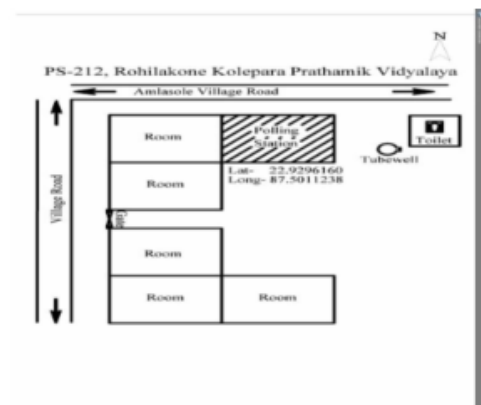

Cad View

Key MAP View