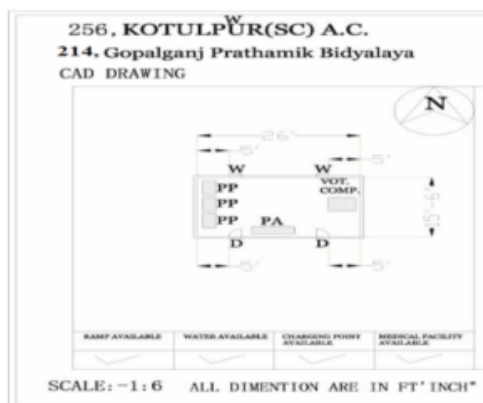

নির্বাচক নিবন্ধন আধিকারিকের স্বাক্ষর

Nazri Naksha

Google Map View

Polling Station Building Front View

Polling Station Front View

Cad View

Key MAP View

1 নাম : রানীবালা অধিকারী স্বামীর নাম: স্বাধীন অধিকারী বাড়ির নং : n0079 বয়স : 82 লিঙ্গ : মহিলা	WB/36/254/255148	2 নাম : সঞ্জয় অধিকারী পিতার নাম: সাধন অধিকারী বাড়ির নং : n0079 বয়স : 46 লিঙ্গ : পুরুষ	BHV1621556	3 নাম : চন্দনা দাস স্বামীর নাম: সাধন অধিকারী বাড়ির নং : n0079 বয়স : 62 লিঙ্গ : মহিলা	NRZ2474674
4 নাম : সাধন দাস পিতার নাম: বসন অধিকারী বাড়ির নং : n0079 বয়স : 73 লিঙ্গ : পুরুষ	BHV2169019	5 নাম : সুনন্দা অধিকারী স্বামীর নাম: সঞ্জয় অধিকারী বাড়ির নং : n0079 বয়স : 32 লিঙ্গ : মহিলা	NRZ1973742	6 নাম : সামসুদ কুন্ডু পিতার নাম: হুমায়ুন আহমেদ খান বাড়ির নং : এন0037 বয়স : 28 লিঙ্গ : পুরুষ	NRZ2383529
7 নাম : রাহুল কুমার কুন্ডু পিতার নাম: উত্তম কুমার কুন্ডু বাড়ির নং : n0208 বয়স : 31 লিঙ্গ : পুরুষ	NRZ1859768	8 নাম : ছবিতা কুন্ডু স্বামীর নাম: মোহন কুন্ডু বাড়ির নং : n0037 বয়স : 47 লিঙ্গ : মহিলা	BHV1619279	9 নাম : মালতি কুন্ডু স্বামীর নাম: স্বপন কুন্ডু বাড়ির নং : n0037 বয়স : 55 লিঙ্গ : মহিলা	WB/36/254/255490
10 নাম : রামপ্রসাদ কুন্ডু পিতার নাম: ত্রিলোচন কুন্ডু বাড়ির নং : n0037 বয়স : 40 লিঙ্গ : পুরুষ	BHV2414266	11 নাম : তাপস কুন্ডু পিতার নাম: ত্রিলোচন কুন্ডু বাড়ির নং : n0037 বয়স : 43 লিঙ্গ : পুরুষ	BHV2169035	12 নাম : সুচিত্রা কুন্ডু স্বামীর নাম: মদন কুন্ডু বাড়ির নং : n0037 বয়স : 51 লিঙ্গ : মহিলা	WB/36/254/255587
13 নাম : মদন কুন্ডু পিতার নাম: বসন্ত কুন্ডু বাড়ির নং : n0037 বয়স : 56 লিঙ্গ : পুরুষ	WB/36/254/255590	14 নাম : শিবানী কুন্ডু স্বামীর নাম: কানন কুন্ডু বাড়ির নং : n0037 বয়স : 53 লিঙ্গ : মহিলা	WB/36/254/255491	15 নাম : কানন কুন্ডু পিতার নাম: বসন্ত কুন্ডু বাড়ির নং : n0037 বয়স : 58 লিঙ্গ : পুরুষ	WB/36/254/255296
16 নাম : স্বপন কুন্ডু পিতার নাম: বসন্ত কুন্ডু বাড়ির নং : n0037 বয়স : 61 লিঙ্গ : পুরুষ	WB/36/254/255402	17 নাম : সমীর কুন্ডু পিতার নাম: নারায়ন কুন্ডু বাড়ির নং : n0037 বয়স : 47 লিঙ্গ : পুরুষ	BHV1323690	18 নাম : সন্ধ্যা কুন্ডু স্বামীর নাম: নারায়ন কুন্ডু বাড়ির নং : n0037 বয়স : 56 লিঙ্গ : মহিলা	BHV1323716
19 নাম : করুণা কুন্ডু স্বামীর নাম: নিরঞ্জন কুন্ডু বাড়ির নং : n0036 বয়স : 57 লিঙ্গ : মহিলা	WB/36/254/255439	20 নাম : সনাতন কুন্ডু পিতার নাম: তপন কুন্ডু বাড়ির নং : n0036 বয়স : 42 লিঙ্গ : পুরুষ	BHV2596492	21 নাম : টপারী কুন্ডু স্বামীর নাম: শান্তি কুন্ডু বাড়ির নং : n0036 বয়স : 35 লিঙ্গ : মহিলা	NRZ1546076
22 নাম : শান্তি কুন্ডু পিতার নাম: তপন কুন্ডু বাড়ির নং : n0036 বয়স : 44 লিঙ্গ : পুরুষ	BHV2414282	23 নাম : জয়ন্তী কুন্ডু স্বামীর নাম: তপন কুন্ডু বাড়ির নং : n0036 বয়স : 66 লিঙ্গ : মহিলা	WB/36/254/255371	24 নাম : তপন কুন্ডু পিতার নাম: সুধাংশু কুন্ডু বাড়ির নং : n0036 বয়স : 71 লিঙ্গ : পুরুষ	WB/36/254/255496
25 নাম : হারাধন কুন্ডু পিতার নাম: মদন কুন্ডু বাড়ির নং : n0037 বয়স : 30 লিঙ্গ : পুরুষ	NRZ1655406	26 নাম : শিউলি কুন্ডু স্বামীর নাম: রামপ্রসাদ কুন্ডু বাড়ির নং : n0037 বয়স : 31 লিঙ্গ : মহিলা	NRZ1655653	27 নাম : টিয়া কুন্ডু স্বামীর নাম: সমীর কুন্ডু বাড়ির নং : n0037 বয়স : 38 লিঙ্গ : মহিলা	JVP2517670
28 নাম : জ্যোৎস্না সূত্রধর পিতার নাম: মিলন সূত্রধর বাড়ির নং : এন0037 বয়স : 41 লিঙ্গ : মহিলা	NRZ0877084	29 নাম : সাহেব কুন্ডু পিতার নাম: মোহন কুন্ডু বাড়ির নং : এন0037 বয়স : 23 লিঙ্গ : পুরুষ	NRZ2383628	30 নাম : অনামিকা কুন্ডু স্বামীর নাম: প্রশান্ত কুন্ডু বাড়ির নং : এন0037 বয়স : 28 লিঙ্গ : মহিলা	NRZ2266427