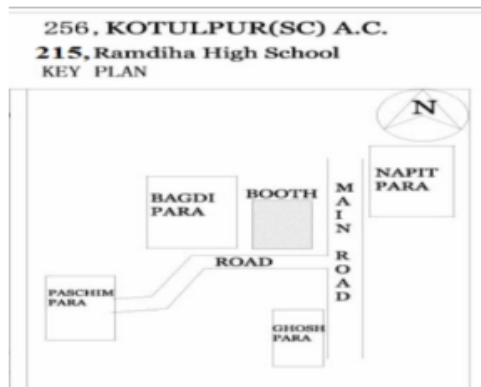

নির্বাচক নিবন্ধন আধিকারিকের স্বাক্ষর

Nazri Naksha

Google Map View

Polling Station Building Front View

Polling Station Front View

Cad View

Key MAP View

1	WB/36/254/252039	নাম : মায়ারানী উপাধ্যায় স্বামীর নাম: সত্যরঞ্জন উপাধ্যায় বাড়ির নং : n0001 বয়স : 73 লিঙ্গ : মহিলা	ফটো উপলব্ধ	2	BHV2168052	নাম : দেবশীষ উপাধ্যায় পিতার নাম: সত্যরঞ্জন উপাধ্যায় বাড়ির নং : n0001 বয়স : 47 লিঙ্গ : পুরুষ	ফটো উপলব্ধ	3	BHV2414829	নাম : শুভাশীষ উপাধ্যায় পিতার নাম: সত্যরঞ্জন উপাধ্যায় বাড়ির নং : n0001 বয়স : 41 লিঙ্গ : পুরুষ	ফটো উপলব্ধ
4	NRZ1738806	নাম : রিংকু ঘটক স্বামীর নাম: ধনঞ্জয় ঘটক বাড়ির নং : n0002 বয়স : 34 লিঙ্গ : মহিলা	ফটো উপলব্ধ	5	BHV2414837	নাম : পার্শ্বসারথী উপাধ্যায় পিতার নাম: সুমতি রঞ্জন উপাধ্যায় বাড়ির নং : n0002 বয়স : 67 লিঙ্গ : পুরুষ	ফটো উপলব্ধ	6	NRZ1307123	নাম : পৌরব উপাধ্যায় পিতার নাম: চিত্তরঞ্জন উপাধ্যায় বাড়ির নং : n0001 বয়স : 37 লিঙ্গ : পুরুষ	ফটো উপলব্ধ
7	BHV2495406	নাম : সৌরভ উপাধ্যায় পিতার নাম: চিত্তরঞ্জন উপাধ্যায় বাড়ির নং : n0001 বয়স : 40 লিঙ্গ : পুরুষ	ফটো উপলব্ধ	8	NRZ1973874	নাম : সৌমিতা উপাধ্যায় পিতার নাম: সিদ্ধার্থ শংকর উপাধ্যায় বাড়ির নং : n0002 বয়স : 27 লিঙ্গ : মহিলা	ফটো উপলব্ধ	9	BHV1323377	নাম : সিদ্ধার্থশঙ্কর উপাধ্যায় পিতার নাম: সুমতি রঞ্জন উপাধ্যায় বাড়ির নং : n0002 বয়স : 65 লিঙ্গ : পুরুষ	ফটো উপলব্ধ
10	BHV1323138	নাম : শুভা উপাধ্যায় স্বামীর নাম: সিদ্ধার্থ শঙ্কর উপাধ্যায় বাড়ির নং : n0002 বয়স : 47 লিঙ্গ : মহিলা	ফটো উপলব্ধ	11	NRZ2509339	নাম : শুভদীপ উপাধ্যায় পিতার নাম: সিদ্ধার্থ শঙ্কর উপাধ্যায় বাড়ির নং : এন0002 বয়স : 21 লিঙ্গ : পুরুষ	ফটো উপলব্ধ	12	NRZ1905819	নাম : চৈতালী উপাধ্যায় স্বামীর নাম: শুভাশীষ উপাধ্যায় বাড়ির নং : না বয়স : 34 লিঙ্গ : মহিলা	ফটো উপলব্ধ
13	NRZ2267870	নাম : বর্ণালি উপাধ্যায় স্বামীর নাম: সৌরভ উপাধ্যায় বাড়ির নং : এন000001 বয়স : 29 লিঙ্গ : মহিলা	ফটো উপলব্ধ	14	NRZ2260255	নাম : কম্পনা কর স্বামীর নাম: শান্তি কর বাড়ির নং : n0124 বয়স : 54 লিঙ্গ : মহিলা	ফটো উপলব্ধ	15	NRZ2384394	নাম : নবীন কর স্বামীর নাম: কম্পনা কর বাড়ির নং : এন0124 বয়স : 22 লিঙ্গ : পুরুষ	ফটো উপলব্ধ
16	NRZ2384303	নাম : অভিজিৎ কর্মকার পিতার নাম: অলোক কর্মকার বাড়ির নং : এন0004 বয়স : 22 লিঙ্গ : পুরুষ	ফটো উপলব্ধ	17	NRZ2384741	নাম : পিউ কর্মকার স্বামীর নাম: মিন্টু কর্মকার বাড়ির নং : এন0009 বয়স : 22 লিঙ্গ : মহিলা	ফটো উপলব্ধ	18	NRZ2342434	নাম : চয়ন কর্মকার পিতার নাম: চঞ্চল কর্মকার বাড়ির নং : 145 বয়স : 23 লিঙ্গ : পুরুষ	ফটো উপলব্ধ
19	NRZ2437689	নাম : শুভজিৎ কর্মকার পিতার নাম: গুণধর কর্মকার বাড়ির নং : এন0004 বয়স : 21 লিঙ্গ : পুরুষ	ফটো উপলব্ধ	20	NRZ2474526	নাম : নয়ন কর্মকার পিতার নাম: নির্মল কর্মকার বাড়ির নং : রামডিহা বয়স : 22 লিঙ্গ : পুরুষ	ফটো উপলব্ধ	21	NRZ2474849	নাম : সুজন কর্মকার পিতার নাম: কাজল কর্মকার বাড়ির নং : রামডিহা বয়স : 21 লিঙ্গ : পুরুষ	ফটো উপলব্ধ
22	BHV2414860	নাম : প্রভাত কর্মকার পিতার নাম: হরিপদ কর্মকার বাড়ির নং : n0011 বয়স : 43 লিঙ্গ : পুরুষ	ফটো উপলব্ধ	23	NRZ2267755	নাম : মামনি কর্মকার স্বামীর নাম: শ্যামল কর্মকার বাড়ির নং : এন0007 বয়স : 26 লিঙ্গ : মহিলা	ফটো উপলব্ধ	24	NRZ2168227	নাম : সুমন কর্মকার পিতার নাম: দীপক কর্মকার বাড়ির নং : n0007 বয়স : 24 লিঙ্গ : পুরুষ	ফটো উপলব্ধ
25	NRZ2117760	নাম : তিলক কর্মকার পিতার নাম: সুমতি কর্মকার বাড়ির নং : n0004 বয়স : 49 লিঙ্গ : পুরুষ	ফটো উপলব্ধ	26	BHV1620939	নাম : দীপক কর্মকার পিতার নাম: সুবল কর্মকার বাড়ির নং : n0007 বয়স : 53 লিঙ্গ : পুরুষ	ফটো উপলব্ধ	27	NRZ2118032	নাম : কিংকর কর্মকার পিতার নাম: দুঃখীরাম কর্মকার বাড়ির নং : n0003 বয়স : 75 লিঙ্গ : পুরুষ	ফটো উপলব্ধ
28	NRZ1199397	নাম : পাপিয়া কর্মকার স্বামীর নাম: তিলক কর্মকার বাড়ির নং : n0004 বয়স : 38 লিঙ্গ : মহিলা	ফটো উপলব্ধ	29	NRZ1307313	নাম : বুমা কর্মকার স্বামীর নাম: অলোক কর্মকার বাড়ির নং : n0004 বয়স : 41 লিঙ্গ : মহিলা	ফটো উপলব্ধ	30	NRZ2409290	নাম : অলোক কর্মকার পিতার নাম: সুমতিরঞ্জন কর্মকার বাড়ির নং : n0004 বয়স : 50 লিঙ্গ : পুরুষ	ফটো উপলব্ধ