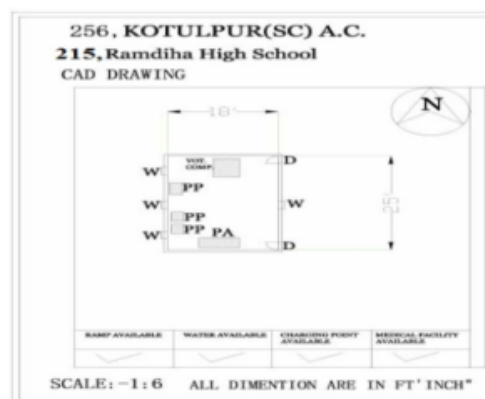

নির্বাচক নিবন্ধন আধিকারিকের স্বাক্ষর

Nazri Naksha

Google Map View

Polling Station Building Front View

Polling Station Front View

Cad View

Key MAP View

1	WB/36/254/252039	নাম : মায়ারানী উপাধ্যায় স্বামীর নাম: সত্যরঞ্জন উপাধ্যায় বাড়ির নং : n0001 বয়স : 73 লিঙ্গ : মহিলা	ফটো উপলব্ধ	2	BHV2168052	নাম : দেবশীষ উপাধ্যায় পিতার নাম: সত্যরঞ্জন উপাধ্যায় বাড়ির নং : n0001 বয়স : 47 লিঙ্গ : পুরুষ	ফটো উপলব্ধ	3	BHV2414829	নাম : শুভাশীষ উপাধ্যায় পিতার নাম: সত্যরঞ্জন উপাধ্যায় বাড়ির নং : n0001 বয়স : 41 লিঙ্গ : পুরুষ	ফটো উপলব্ধ
4	NRZ1738806	নাম : রিংকু ঘটক স্বামীর নাম: ধনঞ্জয় ঘটক বাড়ির নং : n0002 বয়স : 34 লিঙ্গ : মহিলা	ফটো উপলব্ধ	5	BHV2414837	নাম : পার্শ্বসারথী উপাধ্যায় পিতার নাম: সুমতি রঞ্জন উপাধ্যায় বাড়ির নং : n0002 বয়স : 67 লিঙ্গ : পুরুষ	ফটো উপলব্ধ	6	NRZ1307123	নাম : পৌরব উপাধ্যায় পিতার নাম: চিত্তরঞ্জন উপাধ্যায় বাড়ির নং : n0001 বয়স : 37 লিঙ্গ : পুরুষ	ফটো উপলব্ধ
7	BHV2495406	নাম : সৌরভ উপাধ্যায় পিতার নাম: চিত্তরঞ্জন উপাধ্যায় বাড়ির নং : n0001 বয়স : 40 লিঙ্গ : পুরুষ	ফটো উপলব্ধ	8	NRZ1973874	নাম : সৌমিতা উপাধ্যায় পিতার নাম: সিদ্ধার্থ শংকর উপাধ্যায় বাড়ির নং : n0002 বয়স : 27 লিঙ্গ : মহিলা	ফটো উপলব্ধ	9	BHV1323377	নাম : সিদ্ধার্থশঙ্কর উপাধ্যায় পিতার নাম: সুমতি রঞ্জন উপাধ্যায় বাড়ির নং : n0002 বয়স : 65 লিঙ্গ : পুরুষ	ফটো উপলব্ধ
10	BHV1323138	নাম : শুভা উপাধ্যায় স্বামীর নাম: সিদ্ধার্থ শঙ্কর উপাধ্যায় বাড়ির নং : n0002 বয়স : 47 লিঙ্গ : মহিলা	ফটো উপলব্ধ	11	NRZ2509339	নাম : শুভদীপ উপাধ্যায় পিতার নাম: সিদ্ধার্থ শঙ্কর উপাধ্যায় বাড়ির নং : এন0002 বয়স : 21 লিঙ্গ : পুরুষ	ফটো উপলব্ধ	12	NRZ1905819	নাম : চৈতালী উপাধ্যায় স্বামীর নাম: শুভাশীষ উপাধ্যায় বাড়ির নং : না বয়স : 34 লিঙ্গ : মহিলা	ফটো উপলব্ধ
13	NRZ2267870	নাম : বর্ণালি উপাধ্যায় স্বামীর নাম: সৌরভ উপাধ্যায় বাড়ির নং : এন000001 বয়স : 29 লিঙ্গ : মহিলা	ফটো উপলব্ধ	14	NRZ2260255	নাম : কম্পনা কর স্বামীর নাম: শান্তি কর বাড়ির নং : n0124 বয়স : 54 লিঙ্গ : মহিলা	ফটো উপলব্ধ	15	NRZ2384394	নাম : নবীন কর স্বামীর নাম: কম্পনা কর বাড়ির নং : এন0124 বয়স : 22 লিঙ্গ : পুরুষ	ফটো উপলব্ধ
16	NRZ2384303	নাম : অভিজিৎ কর্মকার পিতার নাম: অলোক কর্মকার বাড়ির নং : এন0004 বয়স : 22 লিঙ্গ : পুরুষ	ফটো উপলব্ধ	17	NRZ2384741	নাম : পিউ কর্মকার স্বামীর নাম: মিন্টু কর্মকার বাড়ির নং : এন0009 বয়স : 22 লিঙ্গ : মহিলা	ফটো উপলব্ধ	18	NRZ2342434	নাম : চয়ন কর্মকার পিতার নাম: চঞ্চল কর্মকার বাড়ির নং : 145 বয়স : 23 লিঙ্গ : পুরুষ	ফটো উপলব্ধ
19	NRZ2437689	নাম : শুভজিৎ কর্মকার পিতার নাম: গুণধর কর্মকার বাড়ির নং : এন0004 বয়স : 21 লিঙ্গ : পুরুষ	ফটো উপলব্ধ	20	NRZ2474526	নাম : নয়ন কর্মকার পিতার নাম: নির্মল কর্মকার বাড়ির নং : রামডিহা বয়স : 22 লিঙ্গ : পুরুষ	ফটো উপলব্ধ	21	NRZ2474849	নাম : সুজন কর্মকার পিতার নাম: কাজল কর্মকার বাড়ির নং : রামডিহা বয়স : 21 লিঙ্গ : পুরুষ	ফটো উপলব্ধ
22	BHV2414860	নাম : প্রভাত কর্মকার পিতার নাম: হরিপদ কর্মকার বাড়ির নং : n0011 বয়স : 43 লিঙ্গ : পুরুষ	ফটো উপলব্ধ	23	NRZ2267755	নাম : মামনি কর্মকার স্বামীর নাম: শ্যামল কর্মকার বাড়ির নং : এন0007 বয়স : 26 লিঙ্গ : মহিলা	ফটো উপলব্ধ	24	NRZ2168227	নাম : সুমন কর্মকার পিতার নাম: দীপক কর্মকার বাড়ির নং : n0007 বয়স : 24 লিঙ্গ : পুরুষ	ফটো উপলব্ধ
25	NRZ2117760	নাম : তিলক কর্মকার পিতার নাম: সুমতি কর্মকার বাড়ির নং : n0004 বয়স : 49 লিঙ্গ : পুরুষ	ফটো উপলব্ধ	26	BHV1620939	নাম : দীপক কর্মকার পিতার নাম: সুবল কর্মকার বাড়ির নং : n0007 বয়স : 53 লিঙ্গ : পুরুষ	ফটো উপলব্ধ	27	NRZ2118032	নাম : কিংকর কর্মকার পিতার নাম: দুঃখীরাম কর্মকার বাড়ির নং : n0003 বয়স : 75 লিঙ্গ : পুরুষ	ফটো উপলব্ধ
28	NRZ1199397	নাম : পাপিয়া কর্মকার স্বামীর নাম: তিলক কর্মকার বাড়ির নং : n0004 বয়স : 38 লিঙ্গ : মহিলা	ফটো উপলব্ধ	29	NRZ1307313	নাম : বুমা কর্মকার স্বামীর নাম: অলোক কর্মকার বাড়ির নং : n0004 বয়স : 41 লিঙ্গ : মহিলা	ফটো উপলব্ধ	30	NRZ2409290	নাম : অলোক কর্মকার পিতার নাম: সুমতিরঞ্জন কর্মকার বাড়ির নং : n0004 বয়স : 50 লিঙ্গ : পুরুষ	ফটো উপলব্ধ