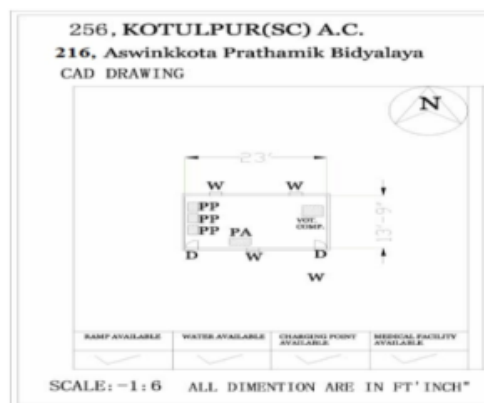

নির্বাচক নিবন্ধন আধিকারিকের স্বাক্ষর

Nazri Naksha

Google Map View

Polling Station Building Front View

Polling Station Front View

Cad View

Key MAP View

1 নাম : বনমালী কুণ্ড পিতার নাম: গোপীনাথ কুণ্ড বাড়ির নং : n0009 বয়স : 67 লিঙ্গ : পুরুষ	WB/36/254/246696	ফটো উপলব্ধ	2 নাম : চিত্তা কুণ্ড স্বামীর নাম: বনমালী কুণ্ড বাড়ির নং : n0009 বয়স : 61 লিঙ্গ : মহিলা	BHV2539534	ফটো উপলব্ধ	3 নাম : তাপস কুণ্ড পিতার নাম: বনমালী কুণ্ড বাড়ির নং : n0009 বয়স : 41 লিঙ্গ : পুরুষ	BHV2495653	ফটো উপলব্ধ
4 নাম : ভাস্কর কুণ্ড পিতার নাম: গোপীনাথ কুণ্ড বাড়ির নং : n0010 বয়স : 63 লিঙ্গ : পুরুষ	WB/36/254/246706	ফটো উপলব্ধ	5 নাম : সন্ধ্যা কুণ্ড স্বামীর নাম: ভাস্কর কুণ্ড বাড়ির নং : n0010 বয়স : 58 লিঙ্গ : মহিলা	WB/36/254/246650	ফটো উপলব্ধ	6 নাম : মহাদেব কুণ্ড পিতার নাম: ভাস্কর কুণ্ড বাড়ির নং : n0010 বয়স : 33 লিঙ্গ : পুরুষ	NRZ1387828	ফটো উপলব্ধ
7 নাম : বংশী কুণ্ড পিতার নাম: গঙ্গারাম কুণ্ড বাড়ির নং : n0024 বয়স : 73 লিঙ্গ : পুরুষ	WB/36/254/246215	ফটো উপলব্ধ	8 নাম : তাপস কুণ্ড পিতার নাম: বংশী কুণ্ড বাড়ির নং : n0024 বয়স : 51 লিঙ্গ : পুরুষ	BHV2539526	ফটো উপলব্ধ	9 নাম : দিপালী কুণ্ড স্বামীর নাম: তাপস কুণ্ড বাড়ির নং : n0024 বয়স : 43 লিঙ্গ : মহিলা	NRZ1387836	ফটো উপলব্ধ
10 নাম : জয়দেব কুণ্ড পিতার নাম: গঙ্গারাম কুণ্ড বাড়ির নং : n0025 বয়স : 68 লিঙ্গ : পুরুষ	WB/36/254/246724	ফটো উপলব্ধ	11 নাম : প্রতিমা কুণ্ড স্বামীর নাম: জয়দেব কুণ্ড বাড়ির নং : n0025 বয়স : 59 লিঙ্গ : মহিলা	WB/36/254/246486	ফটো উপলব্ধ	12 নাম : তরুণ কুণ্ড পিতার নাম: জয়দেব কুণ্ড বাড়ির নং : n0025 বয়স : 40 লিঙ্গ : পুরুষ	NRZ0901215	ফটো উপলব্ধ
13 নাম : গগন কুণ্ড পিতার নাম: শিরিষ কুণ্ড বাড়ির নং : n0026 বয়স : 81 লিঙ্গ : পুরুষ	WB/36/254/246379	ফটো উপলব্ধ	14 নাম : যমুনা কুণ্ড স্বামীর নাম: গগন কুণ্ড বাড়ির নং : n0026 বয়স : 73 লিঙ্গ : মহিলা	WB/36/254/246408	ফটো উপলব্ধ	15 নাম : সঞ্জয় কুণ্ড পিতার নাম: গগন কুণ্ড বাড়ির নং : n0026 বয়স : 57 লিঙ্গ : পুরুষ	NRZ2409142	ফটো উপলব্ধ
16 নাম : প্রতিমা কুণ্ড স্বামীর নাম: সঞ্জয় কুণ্ড বাড়ির নং : n0026 বয়স : 52 লিঙ্গ : মহিলা	BHV1447291	ফটো উপলব্ধ	17 নাম : তাপু কুণ্ড পিতার নাম: সঞ্জয় কুণ্ড বাড়ির নং : n0026 বয়স : 33 লিঙ্গ : পুরুষ	NRZ1387844	ফটো উপলব্ধ	18 নাম : সুধাকর কুণ্ড পিতার নাম: মদন কুণ্ড বাড়ির নং : n0033 বয়স : 72 লিঙ্গ : পুরুষ	WB/36/254/246688	ফটো উপলব্ধ
19 নাম : সন্ধ্যারানী কুণ্ড স্বামীর নাম: সুধাকর কুণ্ড বাড়ির নং : n0033 বয়স : 67 লিঙ্গ : মহিলা	WB/36/254/246707	ফটো উপলব্ধ	20 নাম : আনন্দ কুণ্ড পিতার নাম: সুধাকর কুণ্ড বাড়ির নং : n0033 বয়স : 46 লিঙ্গ : পুরুষ	BHV1447572	ফটো উপলব্ধ	21 নাম : শকুন্তলা কুণ্ড স্বামীর নাম: শঙ্কর কুণ্ড বাড়ির নং : n0035 বয়স : 61 লিঙ্গ : মহিলা	WB/36/254/246685	ফটো উপলব্ধ
22 নাম : সোমনাথ কুণ্ড পিতার নাম: শঙ্কর কুণ্ড বাড়ির নং : n0035 বয়স : 31 লিঙ্গ : পুরুষ	NRZ1546688	ফটো উপলব্ধ	23 নাম : লক্ষী কুণ্ড স্বামীর নাম: সুকুমার কুণ্ড বাড়ির নং : n0037 বয়স : 64 লিঙ্গ : মহিলা	BHV2539567	ফটো উপলব্ধ	24 নাম : চন্দনা কুণ্ড স্বামীর নাম: মদন কুণ্ড বাড়ির নং : n0037 বয়স : 61 লিঙ্গ : মহিলা	WB/36/254/246255	ফটো উপলব্ধ
25 নাম : অভিজিৎ কুণ্ড পিতার নাম: দিলীপ কুণ্ড বাড়ির নং : n0037 বয়স : 46 লিঙ্গ : পুরুষ	BHV1447812	ফটো উপলব্ধ	26 নাম : আরতী কুণ্ড স্বামীর নাম: সুবোধ কুণ্ড বাড়ির নং : n0038 বয়স : 71 লিঙ্গ : মহিলা	WB/36/254/246265	ফটো উপলব্ধ	27 নাম : রেখা কুণ্ড স্বামীর নাম: কমল কুণ্ড বাড়ির নং : n0121 বয়স : 50 লিঙ্গ : মহিলা	WB/36/254/246266	ফটো উপলব্ধ
28 নাম : রঞ্জন কুণ্ড পিতার নাম: কমল কুণ্ড বাড়ির নং : n0038 বয়স : 33 লিঙ্গ : পুরুষ	NRZ1387851	ফটো উপলব্ধ	29 নাম : গৌতম কুণ্ড পিতার নাম: গোবিন্দ কুণ্ড বাড়ির নং : n0121 বয়স : 75 লিঙ্গ : পুরুষ	BHV2539542	ফটো উপলব্ধ	30 নাম : অসিত কুণ্ড পিতার নাম: গৌতম কুণ্ড বাড়ির নং : n0121 বয়স : 46 লিঙ্গ : পুরুষ	BHV1446947	ফটো উপলব্ধ