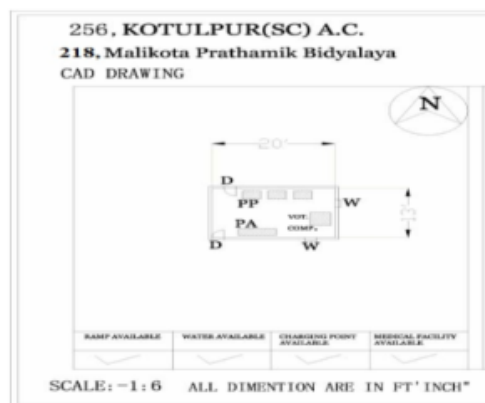

নির্বাচক নিবন্ধন আধিকারিকের স্বাক্ষর

Nazri Naksha

Google Map View

Polling Station Building Front View

Polling Station Front View

Cad View

Key MAP View

1 নাম : নারায়ন কুন্ডু পিতার নাম: শম্ভুনাথ কুন্ডু বাড়ির নং : n0046 বয়স : 35 লিঙ্গ : পুরুষ	NRZ1199561 ফটো উপলব্ধ	2 নাম : সন্তু কুন্ডু পিতার নাম: শম্ভুনাথ কুন্ডু বাড়ির নং : n0046 বয়স : 32 লিঙ্গ : পুরুষ	NRZ1444272 ফটো উপলব্ধ	3 নাম : গৌর কুন্ডু পিতার নাম: কৃষ্ণদাস কুন্ডু বাড়ির নং : n0046 বয়স : 59 লিঙ্গ : পুরুষ	WB/36/254/216440 ফটো উপলব্ধ
4 নাম : প্রতিমা কুন্ডু স্বামীর নাম: গৌর কুন্ডু বাড়ির নং : n0046 বয়স : 53 লিঙ্গ : মহিলা	WB/36/254/216256 ফটো উপলব্ধ	5 নাম : মধুসূদন কুন্ডু পিতার নাম: গৌর কুন্ডু বাড়ির নং : n0046 বয়স : 32 লিঙ্গ : পুরুষ	NRZ1444264 ফটো উপলব্ধ	6 নাম : ভারতী কুন্ডু স্বামীর নাম: বাদল কুন্ডু বাড়ির নং : n0069 বয়স : 66 লিঙ্গ : মহিলা	WB/36/254/216056 ফটো উপলব্ধ
7 নাম : রঞ্জিত কুন্ডু পিতার নাম: বাদল কুন্ডু বাড়ির নং : n0069 বয়স : 50 লিঙ্গ : পুরুষ	WB/36/254/216095 ফটো উপলব্ধ	8 নাম : বলি কুন্ডু স্বামীর নাম: রনজিৎ কুন্ডু বাড়ির নং : n0069 বয়স : 41 লিঙ্গ : মহিলা	NRZ1444397 ফটো উপলব্ধ	9 নাম : সঞ্জিত কুণ্ডু পিতার নাম: বাদল কুণ্ডু বাড়ির নং : n0069 বয়স : 37 লিঙ্গ : পুরুষ	NRZ0910513 ফটো উপলব্ধ
10 নাম : মধুমিতা কুন্ডু স্বামীর নাম: বাসুদেব কুন্ডু বাড়ির নং : n0070 বয়স : 53 লিঙ্গ : মহিলা	WB/36/254/216260 ফটো উপলব্ধ	11 নাম : মিনতী কুন্ডু স্বামীর নাম: নিরঞ্জন কুন্ডু বাড়ির নং : n0071 বয়স : 63 লিঙ্গ : মহিলা	WB/36/254/216138 ফটো উপলব্ধ	12 নাম : লালুপ্রসাদ কুন্ডু পিতার নাম: নিরঞ্জন কুন্ডু বাড়ির নং : n0071 বয়স : 39 লিঙ্গ : পুরুষ	BHV2594091 ফটো উপলব্ধ
13 নাম : দুলাল কুণ্ডু পিতার নাম: নিরঞ্জন কুণ্ডু বাড়ির নং : n0071 বয়স : 38 লিঙ্গ : পুরুষ	NRZ0910430 ফটো উপলব্ধ	14 নাম : টুঙ্গা কুন্ডু স্বামীর নাম: লালু প্রসাদ কুন্ডু বাড়ির নং : n0071 বয়স : 36 লিঙ্গ : মহিলা	NRZ1388081 ফটো উপলব্ধ	15 নাম : ধনঞ্জয় কুন্ডু পিতার নাম: বাহু কুন্ডু বাড়ির নং : n0072 বয়স : 61 লিঙ্গ : পুরুষ	WB/36/254/216320 ফটো উপলব্ধ
16 নাম : চন্দনা কুন্ডু স্বামীর নাম: ধনঞ্জয় কুন্ডু বাড়ির নং : n0072 বয়স : 56 লিঙ্গ : মহিলা	BHV2417434 ফটো উপলব্ধ	17 নাম : মুনমুন কুণ্ডু স্বামীর নাম: সমীর কুণ্ডু বাড়ির নং : n0034 বয়স : 35 লিঙ্গ : মহিলা	NRZ1657196 ফটো উপলব্ধ	18 নাম : নিবেদিতা কুন্ডু স্বামীর নাম: নেপাল কুন্ডু বাড়ির নং : n0032 বয়স : 43 লিঙ্গ : মহিলা	BHV2594117 ফটো উপলব্ধ
19 নাম : রাখাল কুন্ডু পিতার নাম: অষ্টাপদ কুন্ডু বাড়ির নং : n0032 বয়স : 52 লিঙ্গ : পুরুষ	WB/36/254/216670 ফটো উপলব্ধ	20 নাম : সুধা কুন্ডু স্বামীর নাম: রাখাল কুন্ডু বাড়ির নং : n0032 বয়স : 41 লিঙ্গ : মহিলা	BHV2594109 ফটো উপলব্ধ	21 নাম : জয়ন্তী কুণ্ডু স্বামীর নাম: গোপাল কুণ্ডু বাড়ির নং : n0032 বয়স : 47 লিঙ্গ : মহিলা	BHV1618925 ফটো উপলব্ধ
22 নাম : সাবিত্রী কুন্ডু স্বামীর নাম: বিজয় কুন্ডু বাড়ির নং : n0033 বয়স : 53 লিঙ্গ : মহিলা	WB/36/254/216176 ফটো উপলব্ধ	23 নাম : মনোরমা কুন্ডু স্বামীর নাম: গোপাল কুন্ডু বাড়ির নং : n0036 বয়স : 61 লিঙ্গ : মহিলা	WB/36/254/216493 ফটো উপলব্ধ	24 নাম : সুনীল কুন্ডু পিতার নাম: গোপাল কুন্ডু বাড়ির নং : n0036 বয়স : 33 লিঙ্গ : পুরুষ	NRZ1444256 ফটো উপলব্ধ
25 নাম : নেপাল কুন্ডু পিতার নাম: নন্দলাল কুন্ডু বাড়ির নং : n0036 বয়স : 63 লিঙ্গ : পুরুষ	WB/36/254/216528 ফটো উপলব্ধ	26 নাম : পূর্ণিমা কুন্ডু স্বামীর নাম: নেপাল কুন্ডু বাড়ির নং : n0036 বয়স : 59 লিঙ্গ : মহিলা	WB/36/254/216492 ফটো উপলব্ধ	27 নাম : বিকাশ নন্দী পিতার নাম: অজিত নন্দী বাড়ির নং : n0036 বয়স : 47 লিঙ্গ : পুরুষ	BHV1470541 ফটো উপলব্ধ
28 নাম : অমিতা নন্দী স্বামীর নাম: বিকাশ নন্দী বাড়ির নং : n0036 বয়স : 40 লিঙ্গ : মহিলা	NRZ1547363 ফটো উপলব্ধ	29 নাম : সুলেখা নন্দী স্বামীর নাম: কাশীনাথ নন্দী বাড়ির নং : n0036 বয়স : 43 লিঙ্গ : মহিলা	BHV2594232 ফটো উপলব্ধ	30 নাম : শ্রীমন্ত কুণ্ডু পিতার নাম: নেপাল কুণ্ডু বাড়ির নং : n0036 বয়স : 37 লিঙ্গ : পুরুষ	NRZ0910471 ফটো উপলব্ধ