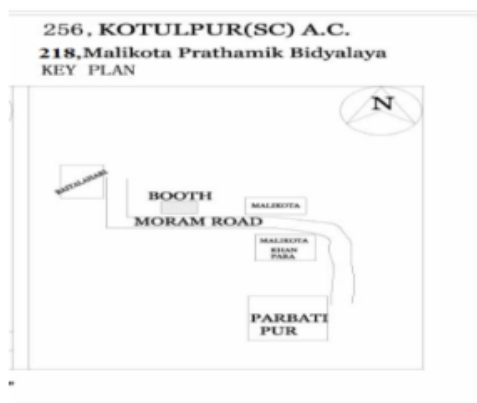

নির্বাচক নিবন্ধন আধিকারিকের স্বাক্ষর

Nazri Naksha

Google Map View

Polling Station Building Front View

Polling Station Front View

Cad View

Key MAP View

1 নাম : নারায়ন কুন্ডু পিতার নাম: শম্ভুনাথ কুন্ডু বাড়ির নং : n0046 বয়স : 35 লিঙ্গ : পুরুষ	NRZ1199561 ফটো উপলব্ধ	2 নাম : সন্তু কুন্ডু পিতার নাম: শম্ভুনাথ কুন্ডু বাড়ির নং : n0046 বয়স : 32 লিঙ্গ : পুরুষ	NRZ1444272 ফটো উপলব্ধ	3 নাম : গৌর কুন্ডু পিতার নাম: কৃষ্ণদাস কুন্ডু বাড়ির নং : n0046 বয়স : 59 লিঙ্গ : পুরুষ	WB/36/254/216440 ফটো উপলব্ধ
4 নাম : প্রতিমা কুন্ডু স্বামীর নাম: গৌর কুন্ডু বাড়ির নং : n0046 বয়স : 53 লিঙ্গ : মহিলা	WB/36/254/216256 ফটো উপলব্ধ	5 নাম : মধুসূদন কুন্ডু পিতার নাম: গৌর কুন্ডু বাড়ির নং : n0046 বয়স : 32 লিঙ্গ : পুরুষ	NRZ1444264 ফটো উপলব্ধ	6 নাম : ভারতী কুন্ডু স্বামীর নাম: বাদল কুন্ডু বাড়ির নং : n0069 বয়স : 66 লিঙ্গ : মহিলা	WB/36/254/216056 ফটো উপলব্ধ
7 নাম : রঞ্জিত কুন্ডু পিতার নাম: বাদল কুন্ডু বাড়ির নং : n0069 বয়স : 50 লিঙ্গ : পুরুষ	WB/36/254/216095 ফটো উপলব্ধ	8 নাম : বলি কুন্ডু স্বামীর নাম: রনজিৎ কুন্ডু বাড়ির নং : n0069 বয়স : 41 লিঙ্গ : মহিলা	NRZ1444397 ফটো উপলব্ধ	9 নাম : সঞ্জিত কুণ্ডু পিতার নাম: বাদল কুণ্ডু বাড়ির নং : n0069 বয়স : 37 লিঙ্গ : পুরুষ	NRZ0910513 ফটো উপলব্ধ
10 নাম : মধুমিতা কুন্ডু স্বামীর নাম: বাসুদেব কুন্ডু বাড়ির নং : n0070 বয়স : 53 লিঙ্গ : মহিলা	WB/36/254/216260 ফটো উপলব্ধ	11 নাম : মিনতী কুন্ডু স্বামীর নাম: নিরঞ্জন কুন্ডু বাড়ির নং : n0071 বয়স : 63 লিঙ্গ : মহিলা	WB/36/254/216138 ফটো উপলব্ধ	12 নাম : লালুপ্রসাদ কুন্ডু পিতার নাম: নিরঞ্জন কুন্ডু বাড়ির নং : n0071 বয়স : 39 লিঙ্গ : পুরুষ	BHV2594091 ফটো উপলব্ধ
13 নাম : দুলাল কুণ্ডু পিতার নাম: নিরঞ্জন কুণ্ডু বাড়ির নং : n0071 বয়স : 38 লিঙ্গ : পুরুষ	NRZ0910430 ফটো উপলব্ধ	14 নাম : টুঙ্গা কুন্ডু স্বামীর নাম: লালু প্রসাদ কুন্ডু বাড়ির নং : n0071 বয়স : 36 লিঙ্গ : মহিলা	NRZ1388081 ফটো উপলব্ধ	15 নাম : ধনঞ্জয় কুন্ডু পিতার নাম: বাহু কুন্ডু বাড়ির নং : n0072 বয়স : 61 লিঙ্গ : পুরুষ	WB/36/254/216320 ফটো উপলব্ধ
16 নাম : চন্দনা কুন্ডু স্বামীর নাম: ধনঞ্জয় কুন্ডু বাড়ির নং : n0072 বয়স : 56 লিঙ্গ : মহিলা	BHV2417434 ফটো উপলব্ধ	17 নাম : মুনমুন কুণ্ডু স্বামীর নাম: সমীর কুণ্ডু বাড়ির নং : n0034 বয়স : 35 লিঙ্গ : মহিলা	NRZ1657196 ফটো উপলব্ধ	18 নাম : নিবেদিতা কুন্ডু স্বামীর নাম: নেপাল কুন্ডু বাড়ির নং : n0032 বয়স : 43 লিঙ্গ : মহিলা	BHV2594117 ফটো উপলব্ধ
19 নাম : রাখাল কুন্ডু পিতার নাম: অষ্টাপদ কুন্ডু বাড়ির নং : n0032 বয়স : 52 লিঙ্গ : পুরুষ	WB/36/254/216670 ফটো উপলব্ধ	20 নাম : সুধা কুন্ডু স্বামীর নাম: রাখাল কুন্ডু বাড়ির নং : n0032 বয়স : 41 লিঙ্গ : মহিলা	BHV2594109 ফটো উপলব্ধ	21 নাম : জয়ন্তী কুণ্ডু স্বামীর নাম: গোপাল কুণ্ডু বাড়ির নং : n0032 বয়স : 47 লিঙ্গ : মহিলা	BHV1618925 ফটো উপলব্ধ
22 নাম : সাবিত্রী কুন্ডু স্বামীর নাম: বিজয় কুন্ডু বাড়ির নং : n0033 বয়স : 53 লিঙ্গ : মহিলা	WB/36/254/216176 ফটো উপলব্ধ	23 নাম : মনোরমা কুন্ডু স্বামীর নাম: গোপাল কুন্ডু বাড়ির নং : n0036 বয়স : 61 লিঙ্গ : মহিলা	WB/36/254/216493 ফটো উপলব্ধ	24 নাম : সুনীল কুন্ডু পিতার নাম: গোপাল কুন্ডু বাড়ির নং : n0036 বয়স : 33 লিঙ্গ : পুরুষ	NRZ1444256 ফটো উপলব্ধ
25 নাম : নেপাল কুন্ডু পিতার নাম: নন্দলাল কুন্ডু বাড়ির নং : n0036 বয়স : 63 লিঙ্গ : পুরুষ	WB/36/254/216528 ফটো উপলব্ধ	26 নাম : পূর্ণিমা কুন্ডু স্বামীর নাম: নেপাল কুন্ডু বাড়ির নং : n0036 বয়স : 59 লিঙ্গ : মহিলা	WB/36/254/216492 ফটো উপলব্ধ	27 নাম : বিকাশ নন্দী পিতার নাম: অজিত নন্দী বাড়ির নং : n0036 বয়স : 47 লিঙ্গ : পুরুষ	BHV1470541 ফটো উপলব্ধ
28 নাম : অমিতা নন্দী স্বামীর নাম: বিকাশ নন্দী বাড়ির নং : n0036 বয়স : 40 লিঙ্গ : মহিলা	NRZ1547363 ফটো উপলব্ধ	29 নাম : সুলেখা নন্দী স্বামীর নাম: কাশীনাথ নন্দী বাড়ির নং : n0036 বয়স : 43 লিঙ্গ : মহিলা	BHV2594232 ফটো উপলব্ধ	30 নাম : শ্রীমন্ত কুণ্ডু পিতার নাম: নেপাল কুণ্ডু বাড়ির নং : n0036 বয়স : 37 লিঙ্গ : পুরুষ	NRZ0910471 ফটো উপলব্ধ