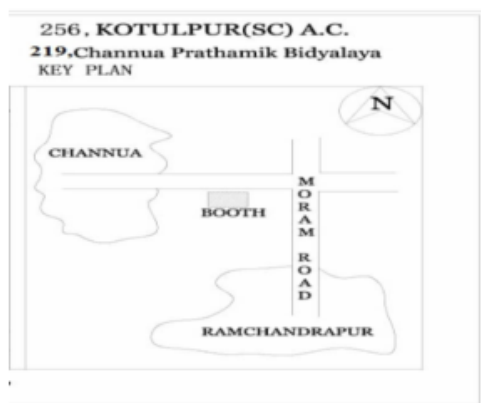

Cad View

Key MAP View