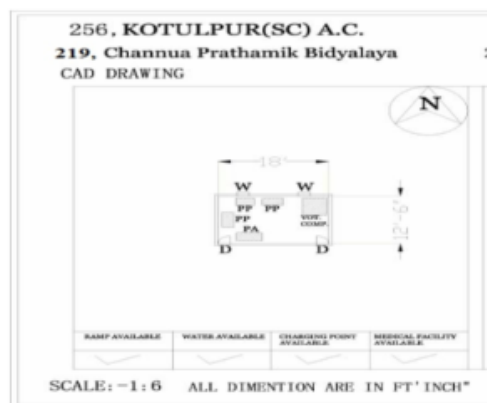

নির্বাচক নিবন্ধন আধিকারিকের স্বাক্ষর

Nazri Naksha

Google Map View

Polling Station Building Front View

Polling Station Front View

Cad View

Key MAP View

1 নাম : রুমা কোটাল স্বামীর নাম : রাখহরি কোটাল বাড়ির নং : n0004 বয়স : 53 লিঙ্গ : মহিলা	WB/36/254/219052	ফটো উপলব্ধ	2 নাম : রাখহরি কোটাল পিতার নাম : মানিক কোটাল বাড়ির নং : n0004 বয়স : 59 লিঙ্গ : পুরুষ	WB/36/254/219131	ফটো উপলব্ধ	3 নাম : মায়ী কোটাল স্বামীর নাম : মানিক কোটাল বাড়ির নং : n0004 বয়স : 79 লিঙ্গ : মহিলা	BHV0468850	ফটো উপলব্ধ
4 নাম : রাজু কোটাল পিতার নাম : লক্ষীকান্ত কোটাল বাড়ির নং : n0001 বয়স : 34 লিঙ্গ : পুরুষ	NRZ1444561	ফটো উপলব্ধ	5 নাম : অর্চনা কোটাল স্বামীর নাম : লক্ষীকান্ত কোটাল বাড়ির নং : n0001 বয়স : 55 লিঙ্গ : মহিলা	BHV2594588	ফটো উপলব্ধ	6 নাম : সন্দীপ কোটাল পিতার নাম : মানিক কোটাল বাড়ির নং : n0004 বয়স : 51 লিঙ্গ : পুরুষ	BHV0468884	ফটো উপলব্ধ
7 নাম : পীরু কোটাল পিতার নাম : কেবল কোটাল বাড়ির নং : n0002 বয়স : 55 লিঙ্গ : পুরুষ	BHV1647056	ফটো উপলব্ধ	8 নাম : পুষ্প কোটাল স্বামীর নাম : পীরু কোটাল বাড়ির নং : n0002 বয়স : 47 লিঙ্গ : মহিলা	BHV1647213	ফটো উপলব্ধ	9 নাম : মঙ্গল কোটাল পিতার নাম : তরুন কোটাল বাড়ির নং : n0010 বয়স : 33 লিঙ্গ : পুরুষ	NRZ2172666	ফটো উপলব্ধ
10 নাম : ইতিকা কোটাল স্বামীর নাম : হৃদয় কোটাল বাড়ির নং : n0002 বয়স : 25 লিঙ্গ : মহিলা	NRZ2173136	ফটো উপলব্ধ	11 নাম : মৌসুমি কোটাল স্বামীর নাম : মঙ্গল কোটাল বাড়ির নং : n0010 বয়স : 26 লিঙ্গ : মহিলা	NRZ2172609	ফটো উপলব্ধ	12 নাম : কাজল কোটাল স্বামীর নাম : অষ্টাপদ কোটাল বাড়ির নং : n0025 বয়স : 59 লিঙ্গ : মহিলা	BHV2158517	ফটো উপলব্ধ
13 নাম : অষ্টাপদ কোটাল পিতার নাম : সুদেব কোটাল বাড়ির নং : n0025 বয়স : 63 লিঙ্গ : পুরুষ	WB/36/254/219074	ফটো উপলব্ধ	14 নাম : টগরী কোটাল স্বামীর নাম : ধীরেন কোটাল বাড়ির নং : n0027 বয়স : 38 লিঙ্গ : মহিলা	BHV2496271	ফটো উপলব্ধ	15 নাম : ধীরেন কোটাল পিতার নাম : কেবল কোটাল বাড়ির নং : n0027 বয়স : 45 লিঙ্গ : পুরুষ	BHV2417970	ফটো উপলব্ধ
16 নাম : বিজয় কোটাল পিতার নাম : ধীরেন কোটাল বাড়ির নং : এন0027 বয়স : 20 লিঙ্গ : পুরুষ	NRZ2523991	ফটো উপলব্ধ	17 নাম : টুম্পা কোটাল স্বামীর নাম : জয়দেব কোটাল বাড়ির নং : n0025 বয়স : 35 লিঙ্গ : মহিলা	NRZ1740000	ফটো উপলব্ধ	18 নাম : তাপসী কোটাল স্বামীর নাম : রাখাশ্যাম কোটাল বাড়ির নং : n0024 বয়স : 39 লিঙ্গ : মহিলা	BHV2496289	ফটো উপলব্ধ
19 নাম : রাখাশ্যাম কোটাল পিতার নাম : মহাদেব কোটাল বাড়ির নং : n0024 বয়স : 42 লিঙ্গ : পুরুষ	NRZ0916239	ফটো উপলব্ধ	20 নাম : পুতুল কোটাল স্বামীর নাম : মহাদেব কোটাল বাড়ির নং : n0025 বয়স : 35 লিঙ্গ : মহিলা	NRZ1657691	ফটো উপলব্ধ	21 নাম : মহাদেব কোটাল পিতার নাম : অষ্টাপদ কোটাল বাড়ির নং : n0025 বয়স : 38 লিঙ্গ : পুরুষ	NRZ1547504	ফটো উপলব্ধ
22 নাম : সোনালী কোটাল স্বামীর নাম : মধু কোটাল বাড়ির নং : N0010 বয়স : 29 লিঙ্গ : মহিলা	NRZ2048692	ফটো উপলব্ধ	23 নাম : লক্ষীকান্ত কোটাল পিতার নাম : কালিপদ কোটাল বাড়ির নং : n0001 বয়স : 44 লিঙ্গ : পুরুষ	BHV2496263	ফটো উপলব্ধ	24 নাম : রুমা কোটাল স্বামীর নাম : রাজু কোটাল বাড়ির নং : n0001 বয়স : 30 লিঙ্গ : মহিলা	NRZ1657683	ফটো উপলব্ধ
25 নাম : হৃদয় কোটাল পিতার নাম : পীরু কোটাল বাড়ির নং : n0002 বয়স : 30 লিঙ্গ : পুরুষ	NRZ1657667	ফটো উপলব্ধ	26 নাম : ভীম কোটাল পিতার নাম : রাখানাথ কোটাল বাড়ির নং : n0003 বয়স : 67 লিঙ্গ : পুরুষ	WB/36/254/219050	ফটো উপলব্ধ	27 নাম : পূর্ণিমা কোটাল স্বামীর নাম : ভীম কোটাল বাড়ির নং : n0003 বয়স : 59 লিঙ্গ : মহিলা	WB/36/254/219053	ফটো উপলব্ধ
28 নাম : ভৈরব কোটাল পিতার নাম : ভীম কোটাল বাড়ির নং : n0003 বয়স : 34 লিঙ্গ : পুরুষ	NRZ1444553	ফটো উপলব্ধ	29 নাম : শ্রাবনী কোটাল স্বামীর নাম : ভৈরব কোটাল বাড়ির নং : n0003 বয়স : 35 লিঙ্গ : মহিলা	NRZ1444587	ফটো উপলব্ধ	30 নাম : কনক কোটাল স্বামীর নাম : কালসোনা কোটাল বাড়ির নং : n0024 বয়স : 51 লিঙ্গ : মহিলা	BHV1568021	ফটো উপলব্ধ