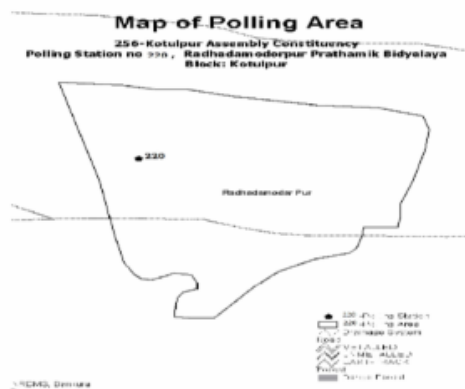

Nazri Naksha