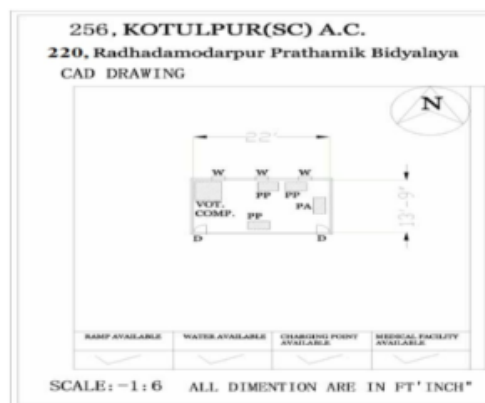

নির্বাচক নিবন্ধন আধিকারিকের স্বাক্ষর

Nazri Naksha

Google Map View

Polling Station Building Front View

Polling Station Front View

Cad View

Key MAP View

বিধানসভা নির্বাচনক্ষেত্রের নং, নাম : 256-কোতুলপুর
ভাগ নং, নাম : 1-রাখাদামোদরপুর মৌজা (আংশিক)